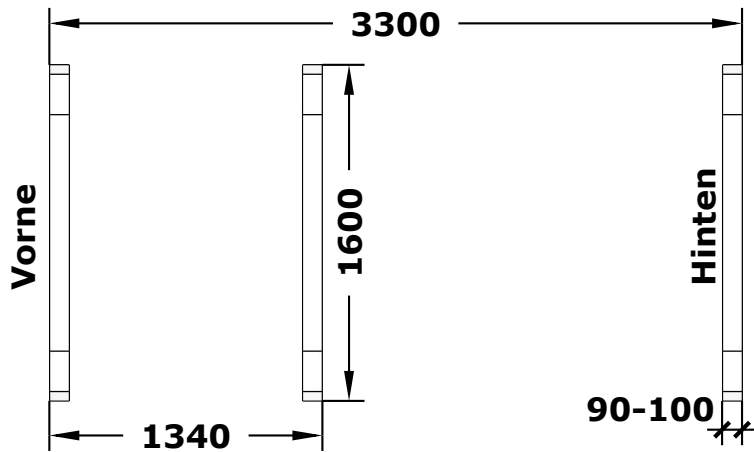

Saunafass 400, Ø200

(LxBxH) 401x120x120 cm.

1020 kg.  kg