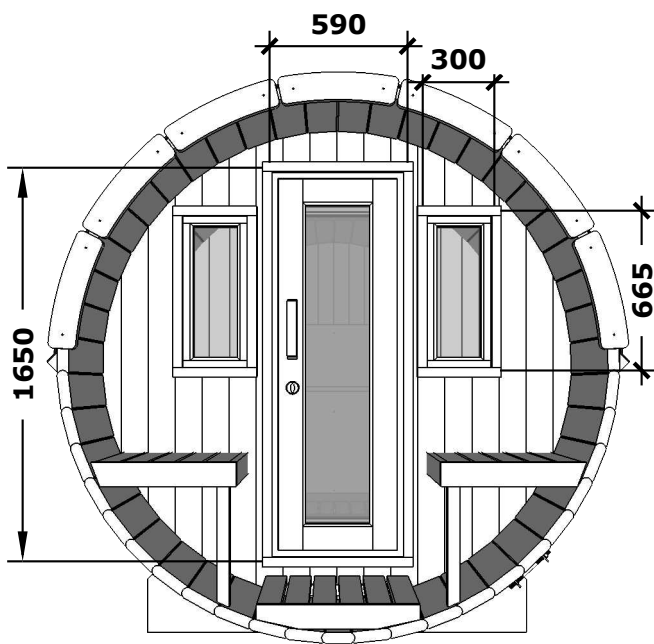

Saunafass 400, Ø200

(LxBxH) 401x120x120 cm.

1020 kg.  kg