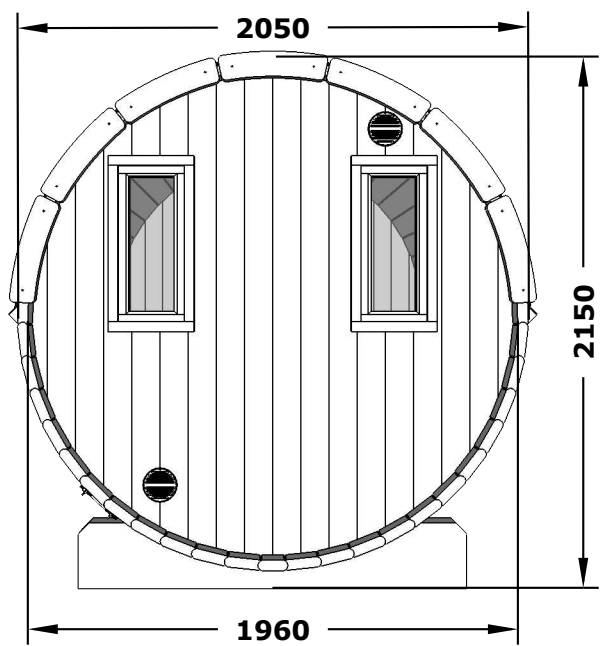

Saunafass 400, Ø200

(LxBxH) 401x120x120 cm.

1020 kg.  kg