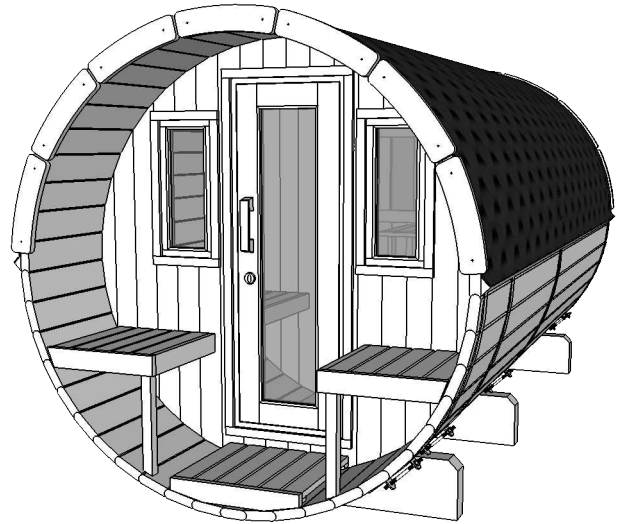

Saunafass 400, Ø200

(LxBxH) 401x120x120 cm.

1020 kg.  kg