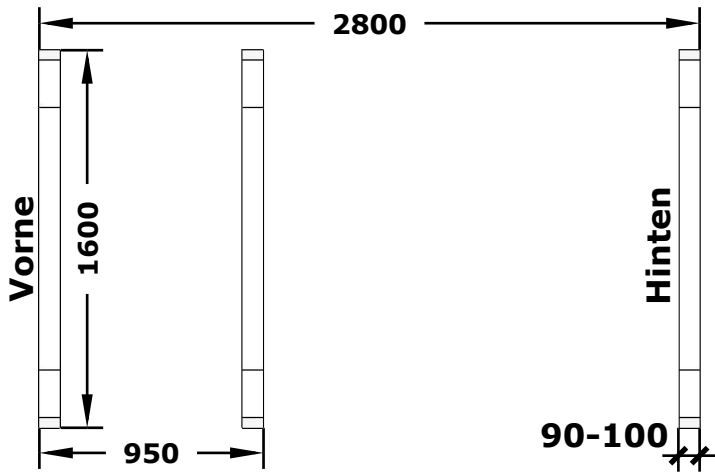

Saunafass 330, Ø200

960 kg. **kg**