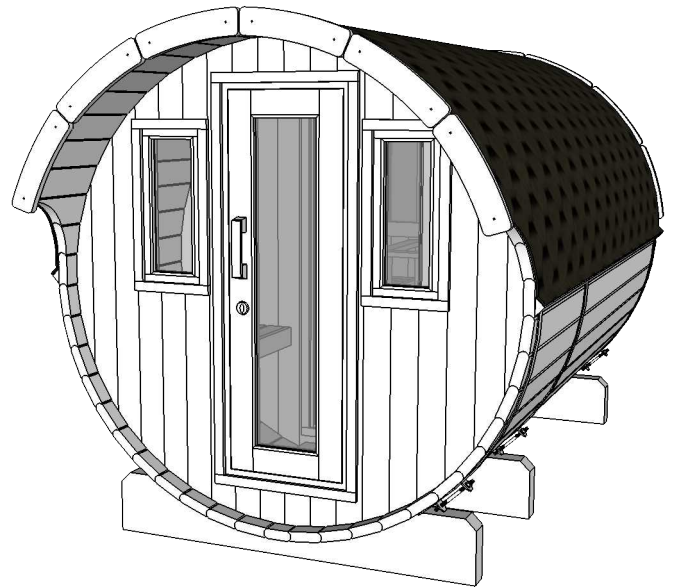

Saunafass 330, Ø200

960 kg. **kg**