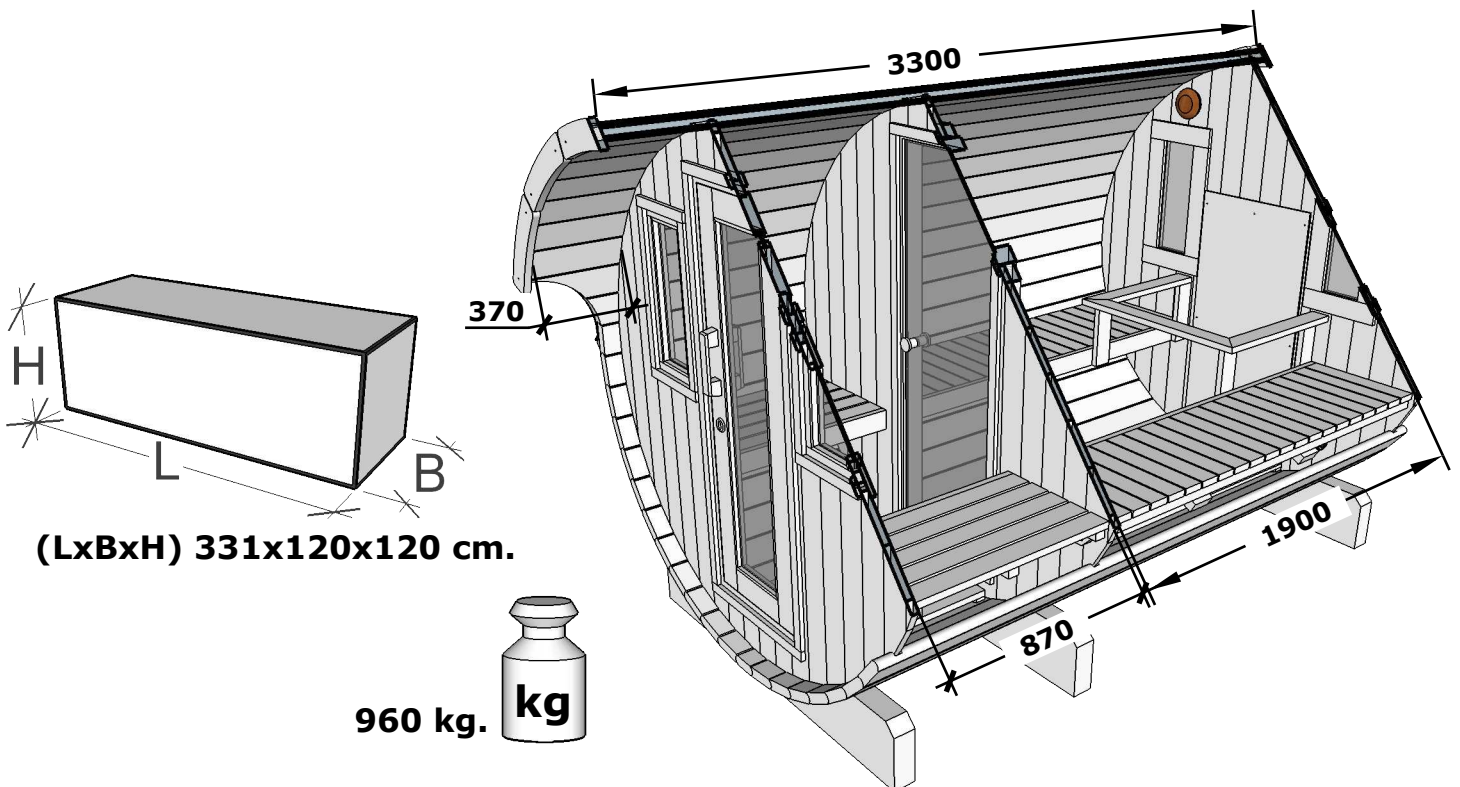

Saunafass 330, Ø200

960 kg. **kg**