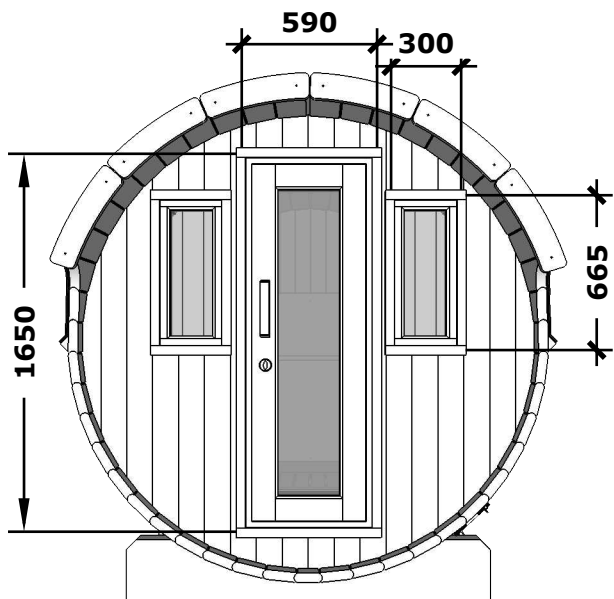

Saunafass 330, Ø200

960 kg. **kg**