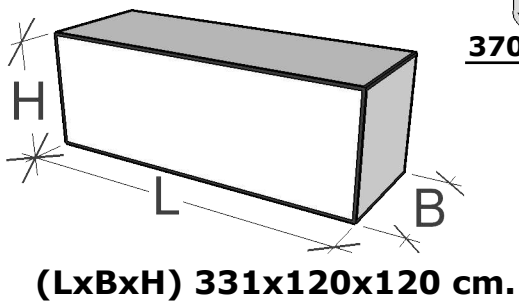

Saunafass 330, Ø200

960 kg. **kg**