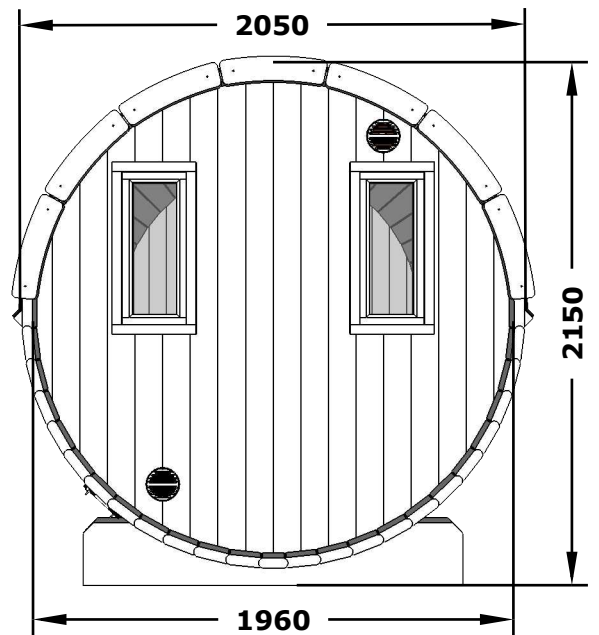

Saunafass 330, Ø200

960 kg. **kg**