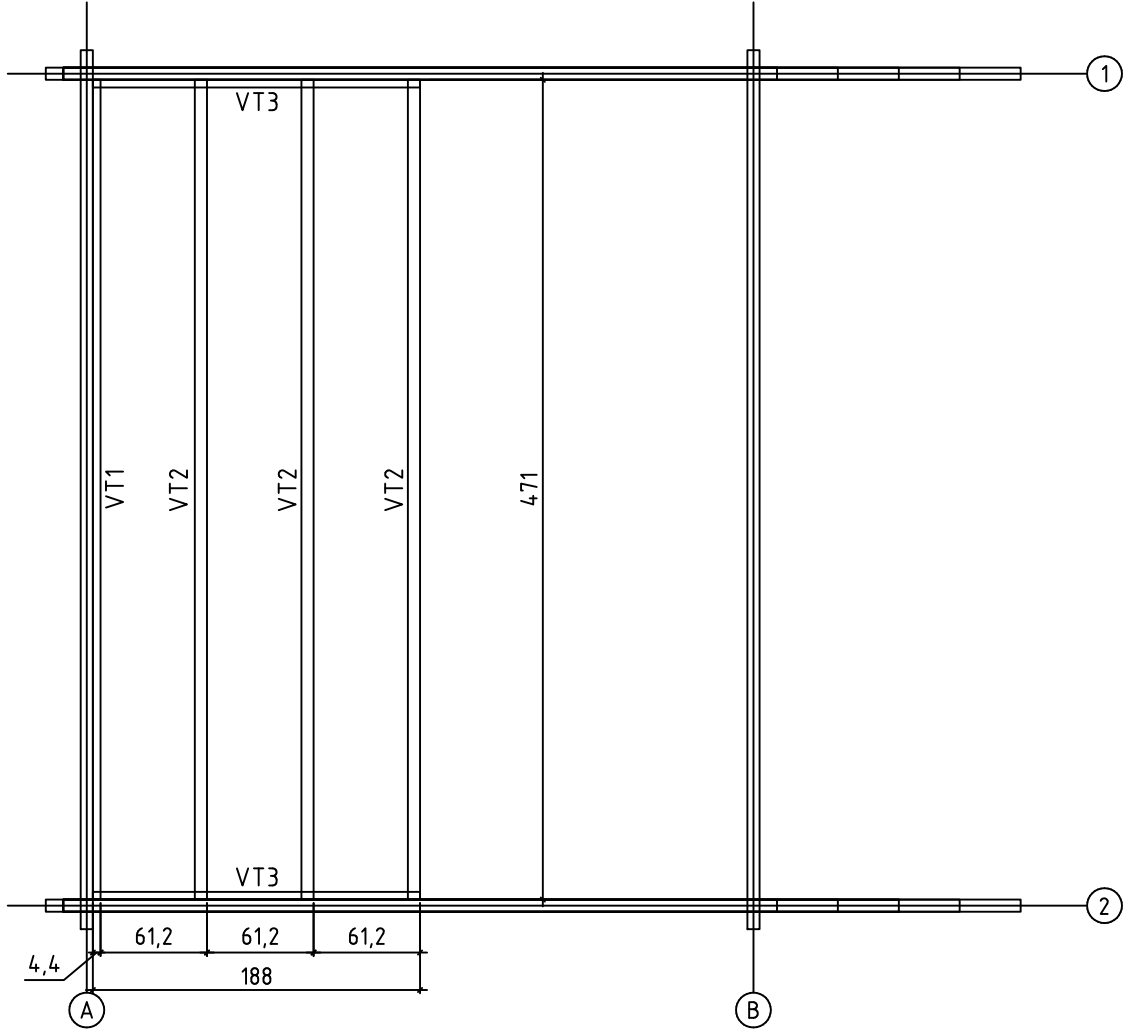

Zanzibar 1 floorkit

Art. Nr. 700702 - 1

1/6

05.09.2013

MEZZANINE FLOOR JOISTS - HALBGESCHOSS BALKEN - SOLIVES DE PLANCHER MEZZANINE

FLOOR BOARDS - FUSSBODENBRETTER - LAME DE PLANCHER

CROSS SECTION - SCHNITT - VU DE COUPE

CROSS SECTION - SCHNITT - VU DE COUPE

A

B

A SINGLE WINDOW (65X65 CM) HAS BEEN DELIVERED TOGETHER WITH THE PACKAGE.
YOU CAN CHOOSE THE LOCATION FOR WINDOW BY YOURSELF BY CUTTING THE WALL LOGS AS SHOWN IN THE
PICTURE (SEE THE DOTTED LINE)

LE POSITIONNEMENT DE LA FENÊTRE NÉCESSITE LA DÉCOUPE PRÉALABLE DES MADRIERS. VEILLEZ RESPECTER LES COTES
DE DÉCOUPES DANS LES MADRIERS INDIQUÉES SUR LE SCHÉMA. VOUS POUVEZ POSITIONNER, SELON VOTRE CONVENANCE.