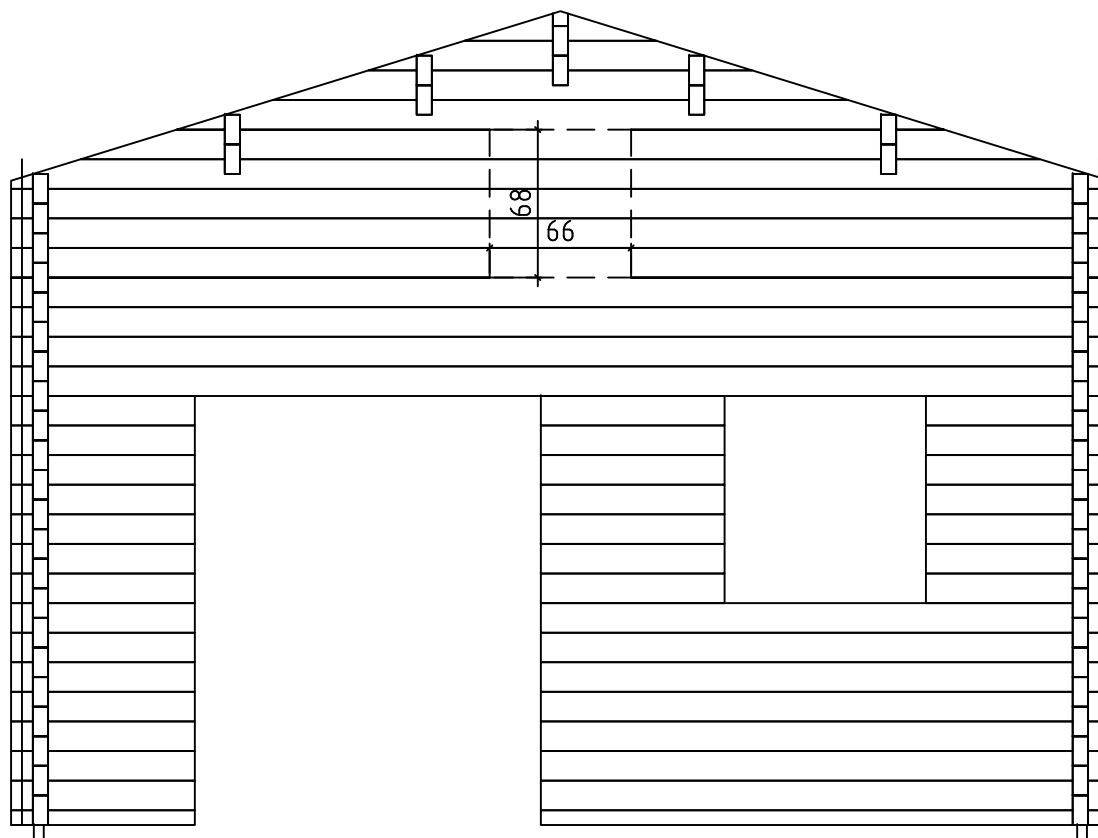

Zanzibar 1 floorkit

Art. Nr. 700702 - 1

1/6

05.09.2013

MEZZANINE FLOOR JOISTS - HALBGESCHOSS BALKEN - SOLIVES DE PLANCHER MEZZANINE

FLOOR BOARDS - FUSSBODENBRETTER - LAME DE PLANCHER

CROSS SECTION - SCHNITT - VU DE COUPE

CROSS SECTION - SCHNITT - VU DE COUPE

A

B

A SINGLE WINDOW (65X65 CM) HAS BEEN DELIVERED TOGETHER WITH THE PACKAGE.
YOU CAN CHOOSE THE LOCATION FOR WINDOW BY YOURSELF BY CUTTING THE WALL LOGS AS SHOWN IN THE
PICTURE (SEE THE DOTTED LINE)

LE POSITIONNEMENT DE LA FENÊTRE NÉCESSITE LA DÉCOUPE PRÉALABLE DES MADRIERS. VEILLEZ RESPECTER LES COTES
DE DÉCOUPES DANS LES MADRIERS INDIQUÉES SUR LE SCHÉMA. VOUS POUVEZ POSITIONNER, SELON VOTRE CONVENANCE.