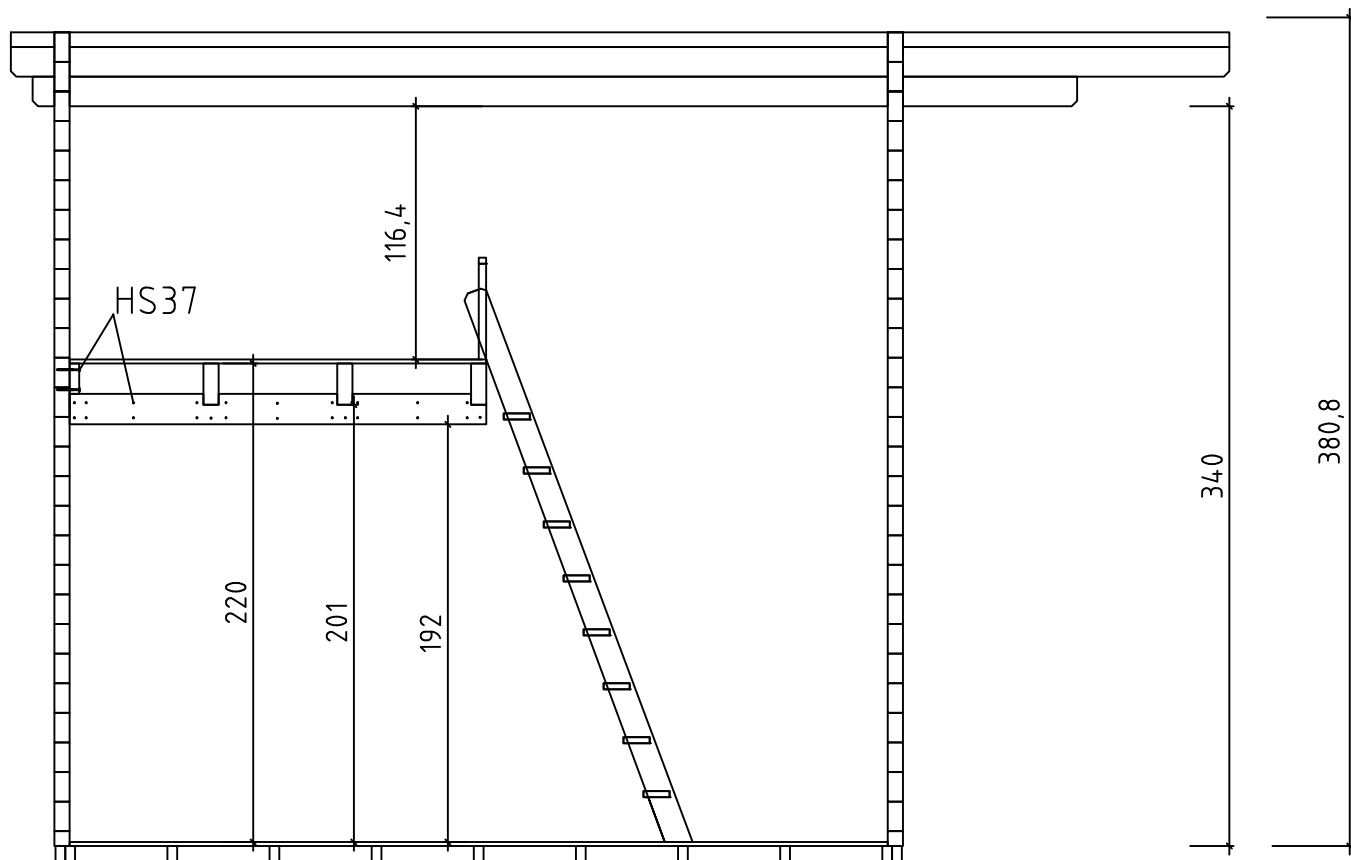

Zanzibar 1 floorkit

Art. Nr. 700702 - 1

1/6

05.09.2013

MEZZANINE FLOOR JOISTS - HALBGESCHOSS BALKEN - SOLIVES DE PLANCHER MEZZANINE

FLOOR BOARDS - FUSSBODENBRETTER - LAME DE PLANCHER

CROSS SECTION - SCHNITT - VU DE COUPE

CROSS SECTION - SCHNITT - VU DE COUPE

A

B

A SINGLE WINDOW (65X65 CM) HAS BEEN DELIVERED TOGETHER WITH THE PACKAGE.
YOU CAN CHOOSE THE LOCATION FOR WINDOW BY YOURSELF BY CUTTING THE WALL LOGS AS SHOWN IN THE
PICTURE (SEE THE DOTTED LINE)

LE POSITIONNEMENT DE LA FENÊTRE NÉCESSITE LA DÉCOUPE PRÉALABLE DES MADRIERS. VEILLEZ RESPECTER LES COTES
DE DÉCOUPES DANS LES MADRIERS INDIQUÉES SUR LE SCHÉMA. VOUS POUVEZ POSITIONNER, SELON VOTRE CONVENANCE.