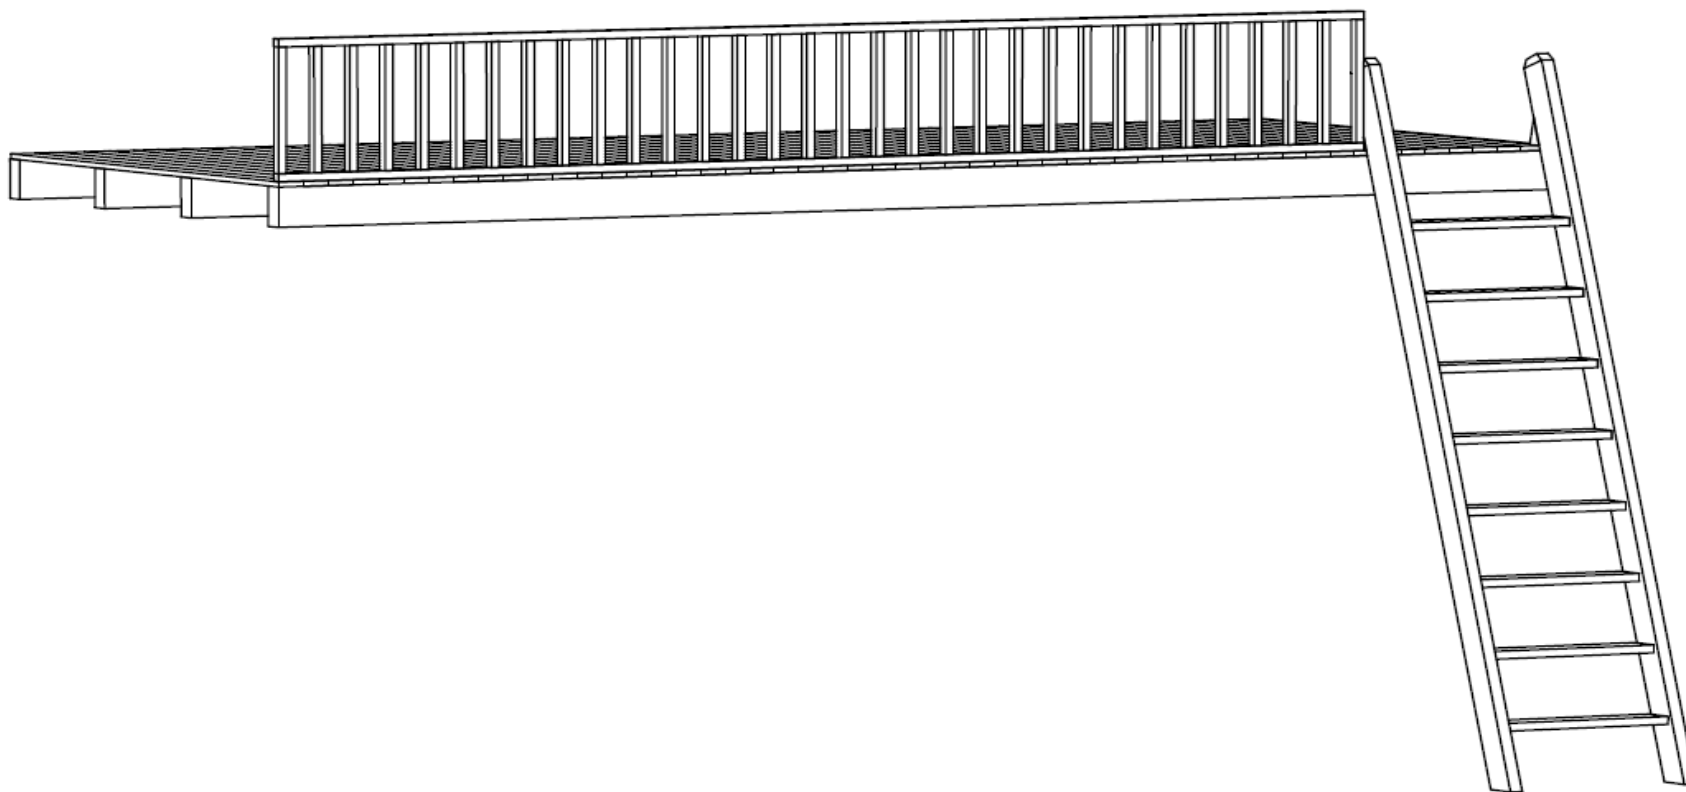

Zanzibar 1 floorkit

Art. Nr. 700702 - 1

1/6

05.09.2013

MEZZANINE FLOOR JOISTS - HALBGESCHOSS BALKEN - SOLIVES DE PLANCHER MEZZANINE

FLOOR BOARDS - FUSSBODENBRETTER - LAME DE PLANCHER

CROSS SECTION - SCHNITT - VU DE COUPE

CROSS SECTION - SCHNITT - VU DE COUPE

A

B

A SINGLE WINDOW (65X65 CM) HAS BEEN DELIVERED TOGETHER WITH THE PACKAGE.
YOU CAN CHOOSE THE LOCATION FOR WINDOW BY YOURSELF BY CUTTING THE WALL LOGS AS SHOWN IN THE
PICTURE (SEE THE DOTTED LINE)

LE POSITIONNEMENT DE LA FENÊTRE NÉCESSITE LA DÉCOUPE PRÉALABLE DES MADRIERS. VEILLEZ RESPECTER LES COTES
DE DÉCOUPES DANS LES MADRIERS INDIQUÉES SUR LE SCHÉMA. VOUS POUVEZ POSITIONNER, SELON VOTRE CONVENANCE.