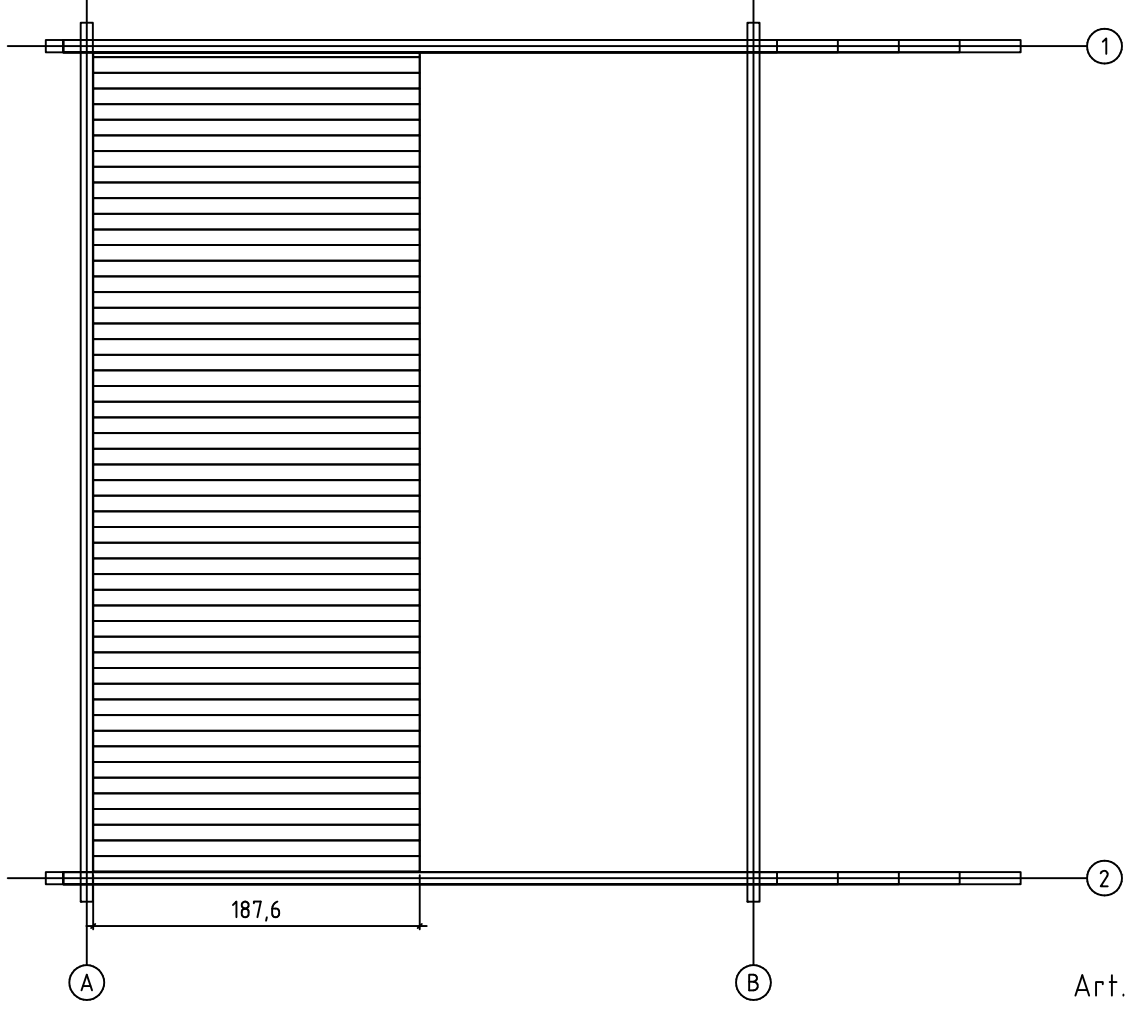

Zanzibar 1 floorkit

Art. Nr. 700702 - 1

1/6

05.09.2013

MEZZANINE FLOOR JOISTS - HALBGESCHOSS BALKEN - SOLIVES DE PLANCHER MEZZANINE

FLOOR BOARDS - FUSSBODENBRETTER - LAME DE PLANCHER

CROSS SECTION - SCHNITT - VU DE COUPE

CROSS SECTION - SCHNITT - VU DE COUPE

A

B

A SINGLE WINDOW (65X65 CM) HAS BEEN DELIVERED TOGETHER WITH THE PACKAGE.
YOU CAN CHOOSE THE LOCATION FOR WINDOW BY YOURSELF BY CUTTING THE WALL LOGS AS SHOWN IN THE
PICTURE (SEE THE DOTTED LINE)

LE POSITIONNEMENT DE LA FENÊTRE NÉCESSITE LA DÉCOUPE PRÉALABLE DES MADRIERS. VEILLEZ RESPECTER LES COTES
DE DÉCOUPES DANS LES MADRIERS INDIQUÉES SUR LE SCHÉMA. VOUS POUVEZ POSITIONNER, SELON VOTRE CONVENANCE.