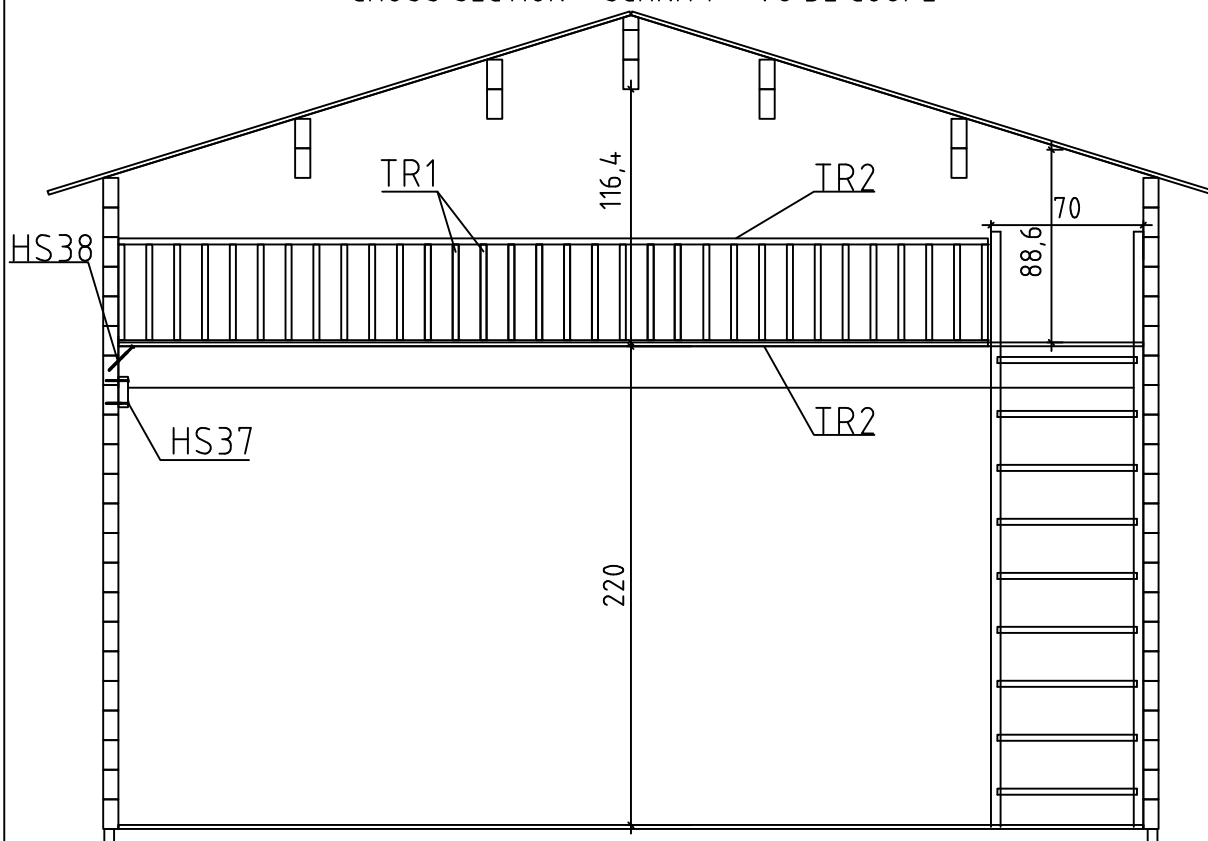

Zanzibar 1 floorkit

Art. Nr. 700702 - 1

1/6

05.09.2013

MEZZANINE FLOOR JOISTS - HALBGESCHOSS BALKEN - SOLIVES DE PLANCHER MEZZANINE

FLOOR BOARDS - FUSSBODENBRETTER - LAME DE PLANCHER

CROSS SECTION - SCHNITT - VU DE COUPE

CROSS SECTION - SCHNITT - VU DE COUPE

A

B

A SINGLE WINDOW (65X65 CM) HAS BEEN DELIVERED TOGETHER WITH THE PACKAGE.
YOU CAN CHOOSE THE LOCATION FOR WINDOW BY YOURSELF BY CUTTING THE WALL LOGS AS SHOWN IN THE
PICTURE (SEE THE DOTTED LINE)

LE POSITIONNEMENT DE LA FENÊTRE NÉCESSITE LA DÉCOUPE PRÉALABLE DES MADRIERS. VEILLEZ RESPECTER LES COTES
DE DÉCOUPES DANS LES MADRIERS INDIQUÉES SUR LE SCHÉMA. VOUS POUVEZ POSITIONNER, SELON VOTRE CONVENANCE.