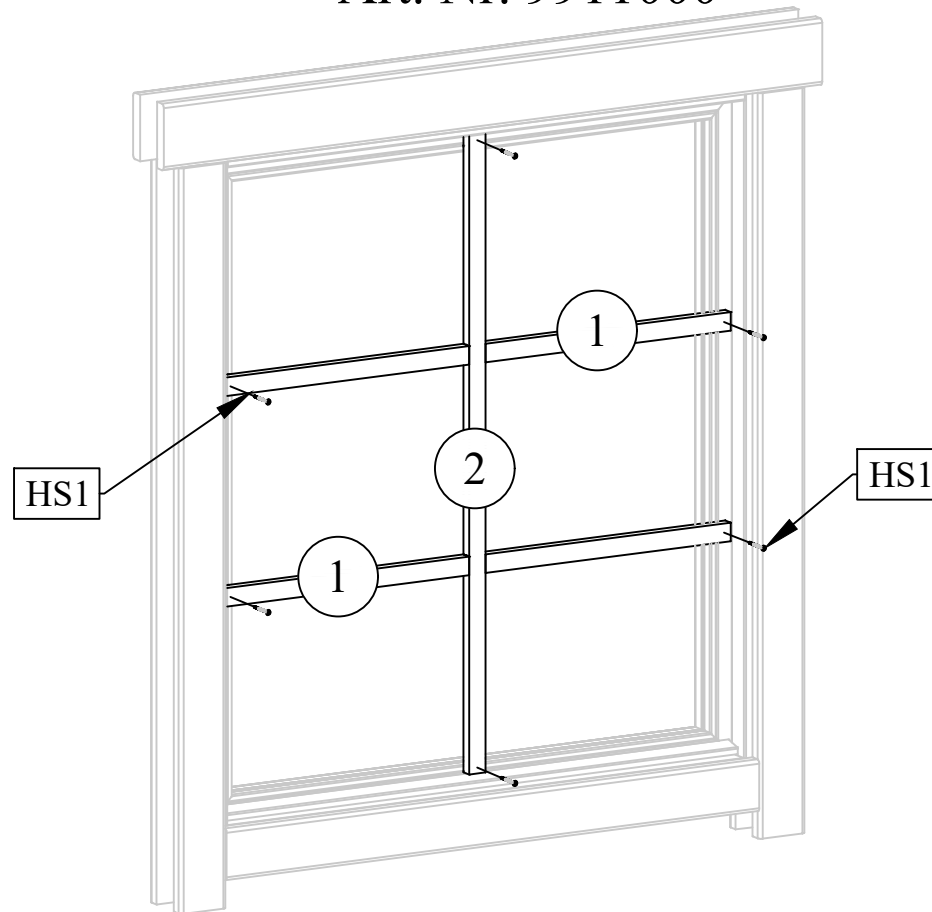

# Art. Nr. 9911000

1	Georgian bars - Sprossen - Croisillons - La griglia georgiana - Raamverdeling - Petteliistud		2	15x25	767
2	Georgian bars - Sprossen - Croisillons - La griglia georgiana - Raamverdeling - Petteliistud		1	15x25	865
HS1	Screw for georgian bars - Schraube für sprossen - Vis pour croisillons - Viti per unire la griglia georgiana della finestra - Schroeven voor raamverdeling - Kruvi akna petteliistule		6	2.5x20	