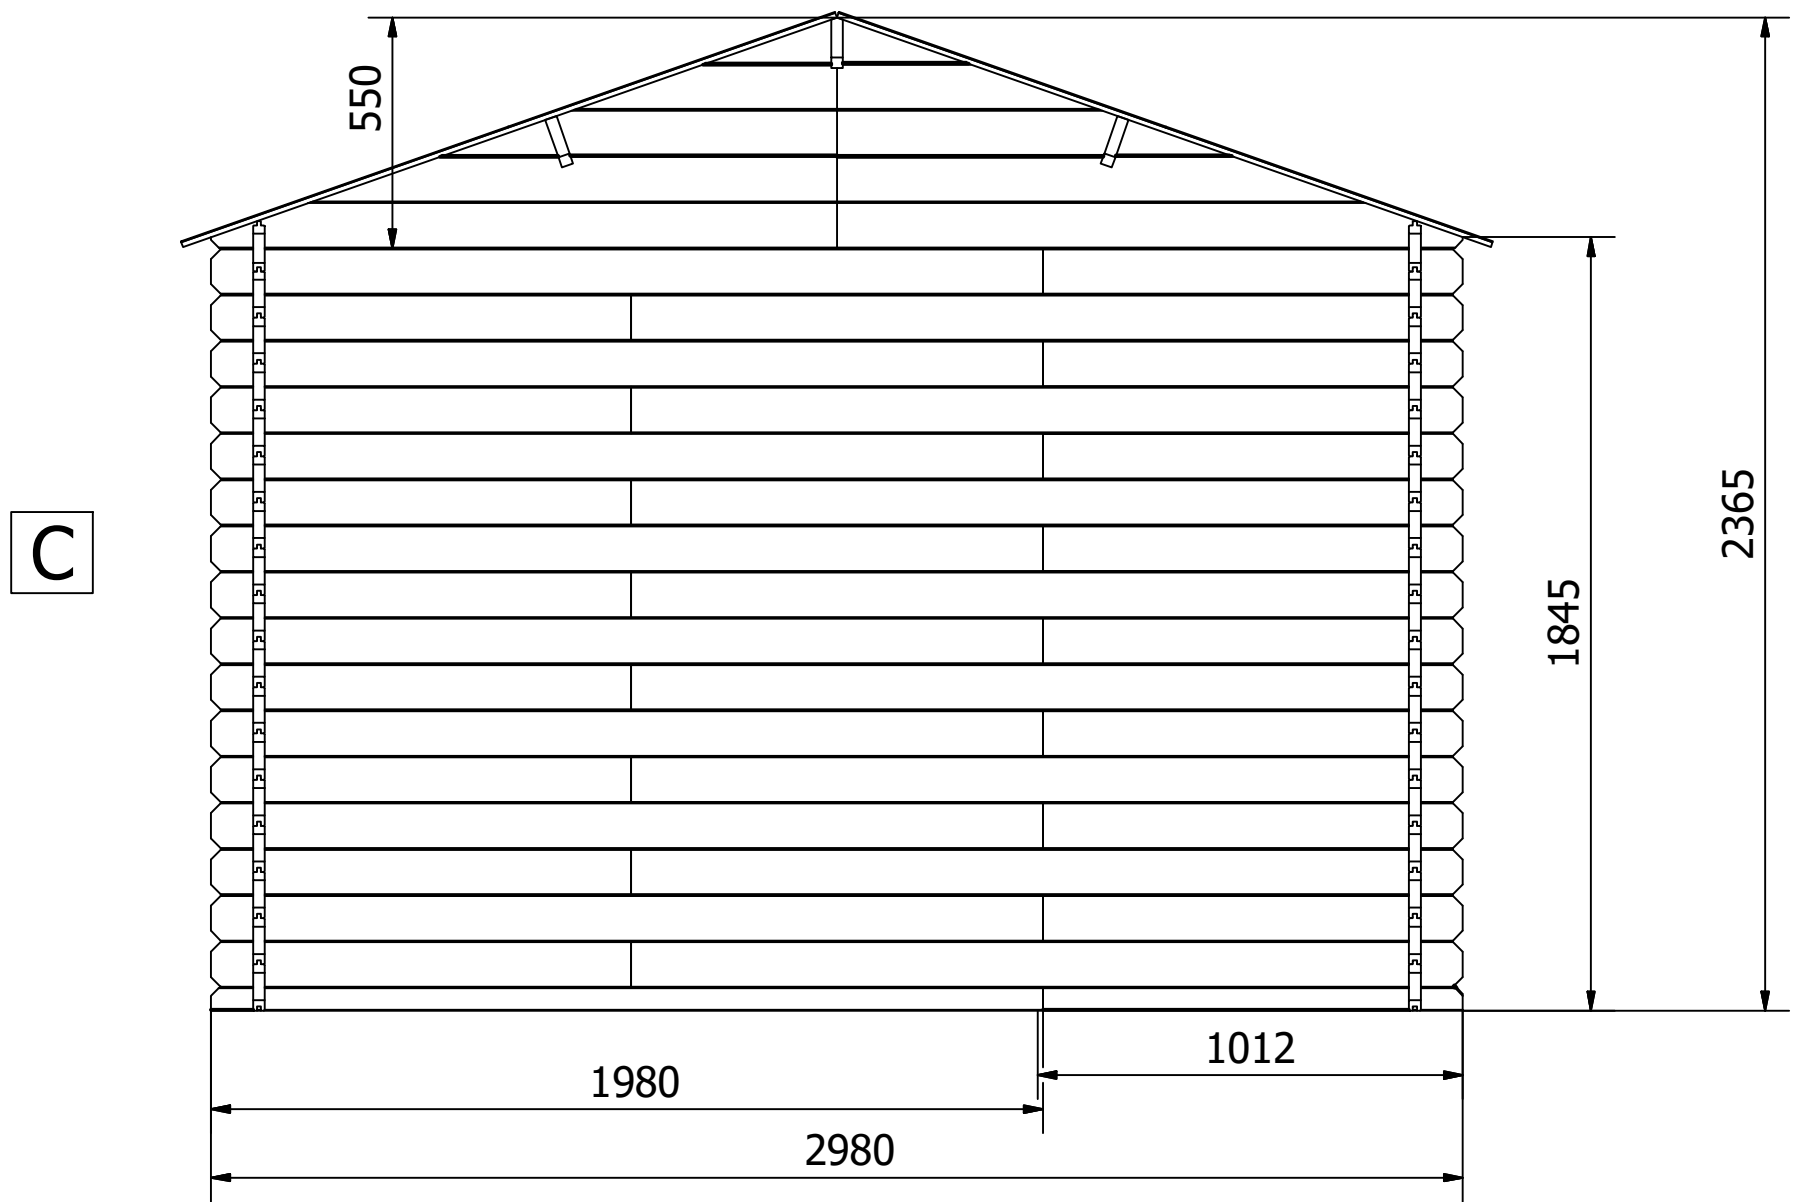

# SOMO

2.98 x 1.98 m, 28mm

SOMO 2.98 x 1.98 m, 28mm

**1**

SOMO 2.98 x 1.98 m, 28mm

2

SOMO 2.98 x 1.98 m, 28mm

**3**

PARTS LIST		
ITEM	QTY	DIMENSIONS mm
1	1	1012 x 55 x 28 mm
2	1	1980 x 55 x 28 mm
3	32	1980 x 110 x 28 mm
4	1	1012 x 110 x 28 mm
5	1	1980 x 110 x 28 mm

**SOMO 2.98 x 1.98 m, 28mm**

**4**

PARTS LIST		
ITEM	QTY	DIMENSIONS mm
6	1	1490 x 20 x 28 mm
7	32	730 x 110 x 28 mm
8	1	1012 x 110 x 28 mm
9	1	1980 x 110 x 28 mm
10	2	1880 x 105 x 56 mm
11	1	1490 x 105 x 56 mm

**SOMO 2.98 x 1.98 m, 28mm**

3,5 x 35 x 4

PARTS LIST		
ITEM	QTY	DIMENSIONS mm
12	2	2100 x 110 x 28 mm
13	4	1880 x 50 x 12 mm

SOMO 2.98 x 1.98 m, 28mm

6

PARTS LIST		
ITEM	QTY	DIMENSIONS mm
14	2	1490 x 550 x 28 mm
15	1	510 x 150 mm
16	2	1490 x 550 x 28 mm
17	1	350 x 150 mm

**SOMO 2.98 x 1.98 m, 28mm**

PARTS LIST		
ITEM	QTY	DIMENSIONS mm
18	1	2100 x 120 x 28 mm
19	2	2100 x 120 x 28 mm

**SOMO 2.98 x 1.98 m, 28mm**

PARTS LIST		
ITEM	QTY	DIMENSIONS mm
20	2	1650 x 900 mm
21	1	1650 x 300 mm