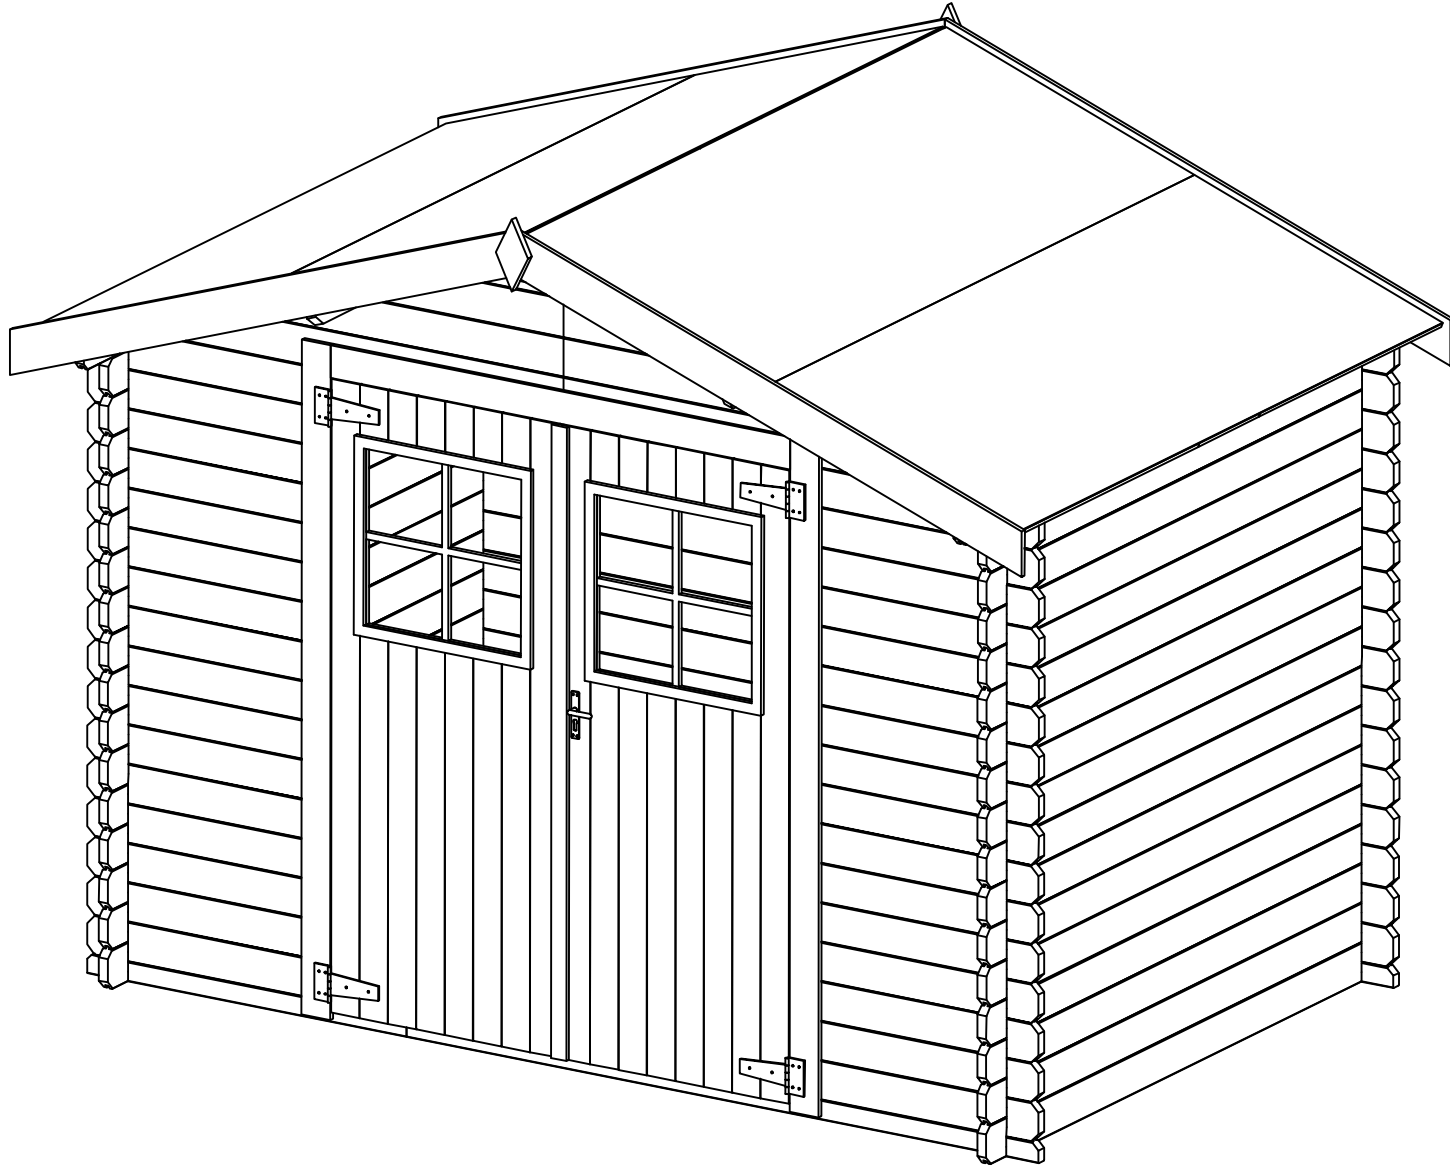

# SOMO

2.98 x 1.98 m, 28mm

SOMO 2.98 x 1.98 m, 28mm

**1**

SOMO 2.98 x 1.98 m, 28mm

2

SOMO 2.98 x 1.98 m, 28mm

**3**

PARTS LIST		
ITEM	QTY	DIMENSIONS mm
1	1	1012 x 55 x 28 mm
2	1	1980 x 55 x 28 mm
3	32	1980 x 110 x 28 mm
4	1	1012 x 110 x 28 mm
5	1	1980 x 110 x 28 mm

**SOMO 2.98 x 1.98 m, 28mm**

**4**

PARTS LIST		
ITEM	QTY	DIMENSIONS mm
6	1	1490 x 20 x 28 mm
7	32	730 x 110 x 28 mm
8	1	1012 x 110 x 28 mm
9	1	1980 x 110 x 28 mm
10	2	1880 x 105 x 56 mm
11	1	1490 x 105 x 56 mm

**SOMO 2.98 x 1.98 m, 28mm**

3,5 x 35 x 4

PARTS LIST		
ITEM	QTY	DIMENSIONS mm
12	2	2100 x 110 x 28 mm
13	4	1880 x 50 x 12 mm

SOMO 2.98 x 1.98 m, 28mm

6

PARTS LIST		
ITEM	QTY	DIMENSIONS mm
14	2	1490 x 550 x 28 mm
15	1	510 x 150 mm
16	2	1490 x 550 x 28 mm
17	1	350 x 150 mm

**SOMO 2.98 x 1.98 m, 28mm**

PARTS LIST		
ITEM	QTY	DIMENSIONS mm
18	1	2100 x 120 x 28 mm
19	2	2100 x 120 x 28 mm

**SOMO 2.98 x 1.98 m, 28mm**

PARTS LIST		
ITEM	QTY	DIMENSIONS mm
20	2	1650 x 900 mm
21	1	1650 x 300 mm