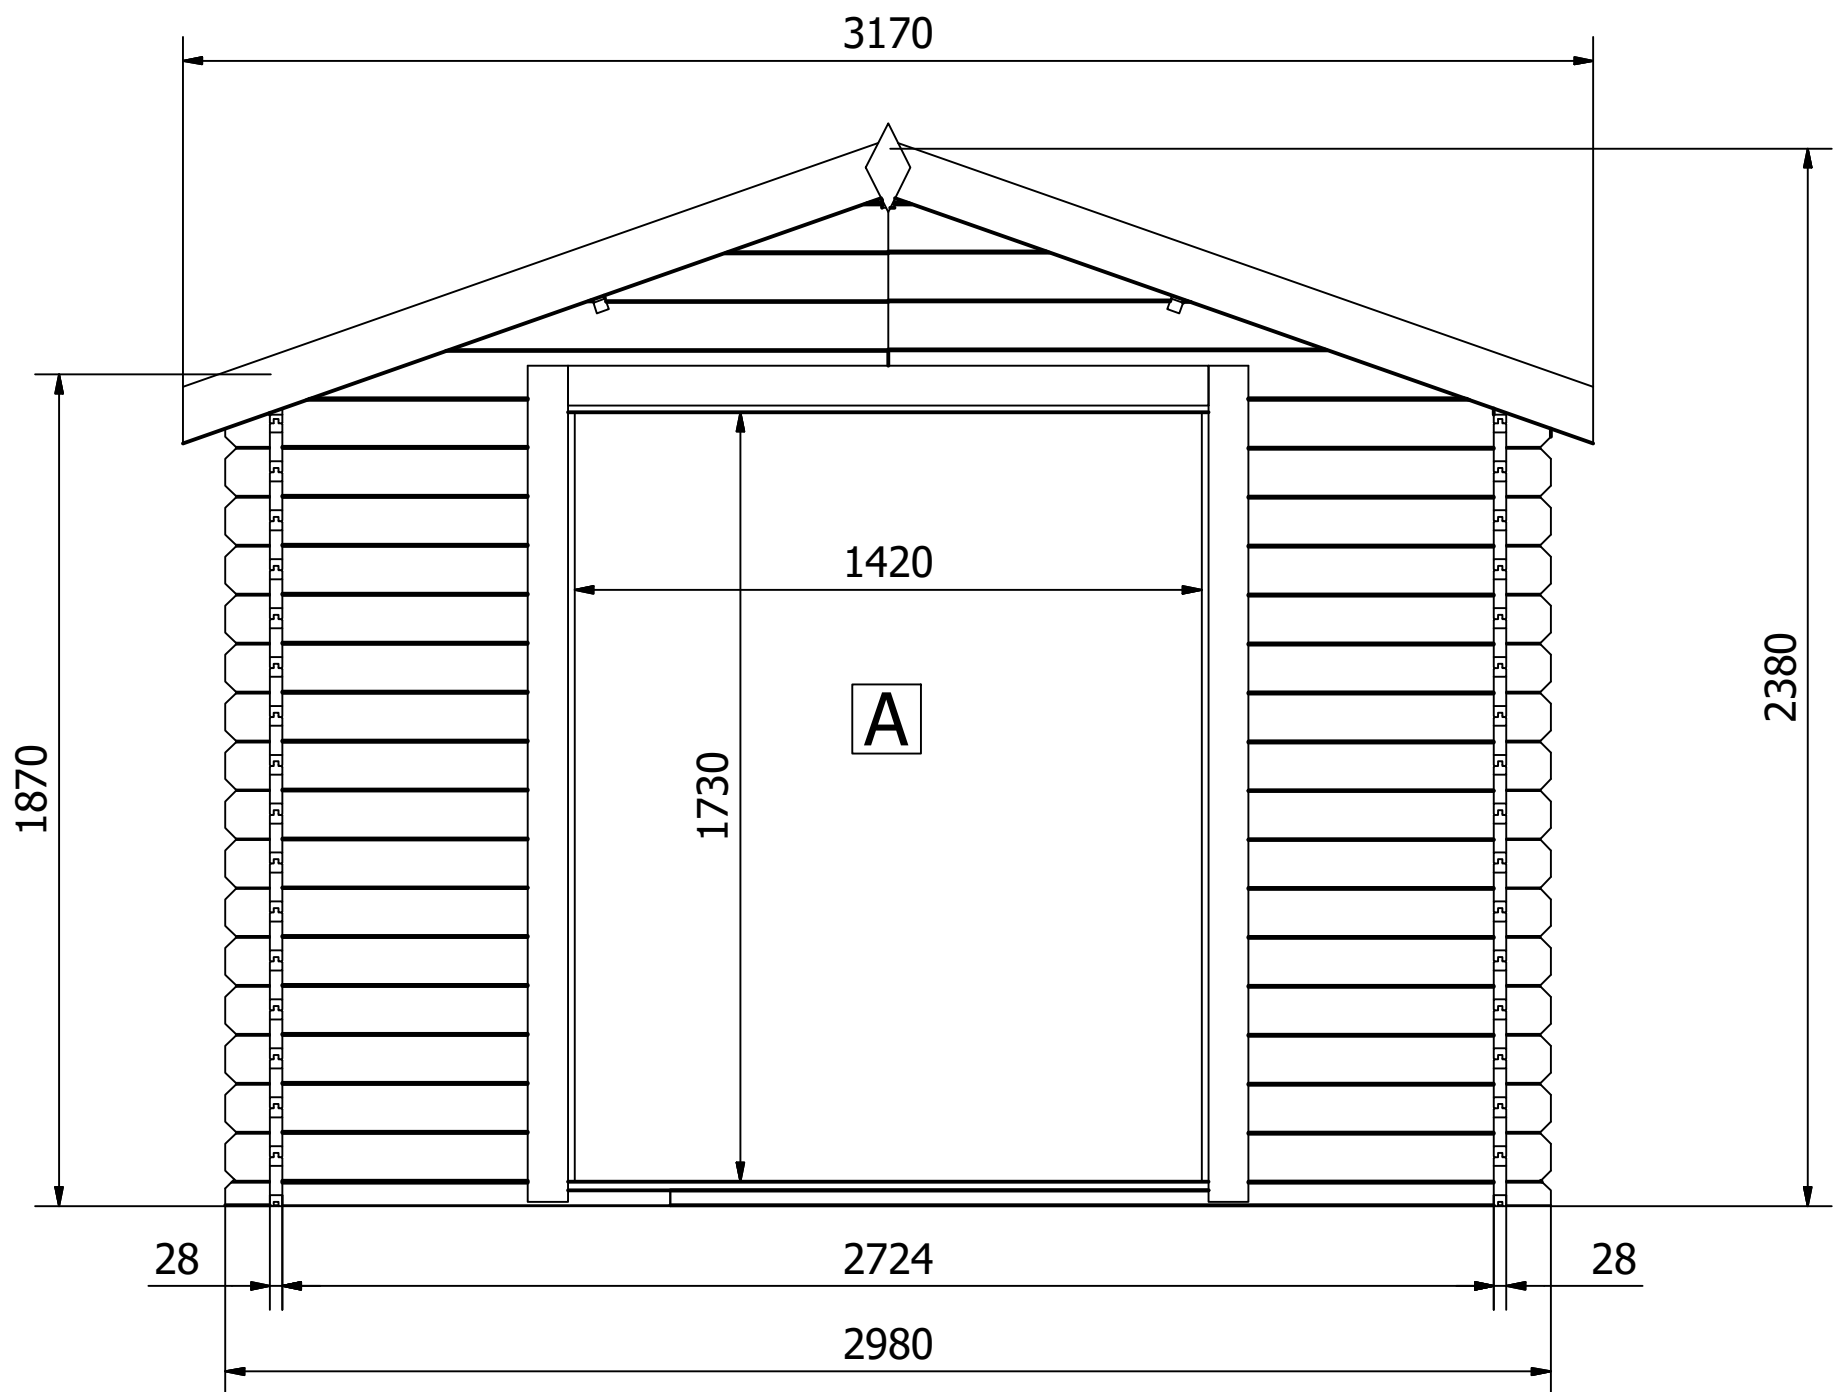

# SOMO

2.98 x 1.98 m, 28mm

SOMO 2.98 x 1.98 m, 28mm

**1**

SOMO 2.98 x 1.98 m, 28mm

2

SOMO 2.98 x 1.98 m, 28mm

**3**

PARTS LIST		
ITEM	QTY	DIMENSIONS mm
1	1	1012 x 55 x 28 mm
2	1	1980 x 55 x 28 mm
3	32	1980 x 110 x 28 mm
4	1	1012 x 110 x 28 mm
5	1	1980 x 110 x 28 mm

**SOMO 2.98 x 1.98 m, 28mm**

**4**

PARTS LIST		
ITEM	QTY	DIMENSIONS mm
6	1	1490 x 20 x 28 mm
7	32	730 x 110 x 28 mm
8	1	1012 x 110 x 28 mm
9	1	1980 x 110 x 28 mm
10	2	1880 x 105 x 56 mm
11	1	1490 x 105 x 56 mm

**SOMO 2.98 x 1.98 m, 28mm**

3,5 x 35 x 4

PARTS LIST		
ITEM	QTY	DIMENSIONS mm
12	2	2100 x 110 x 28 mm
13	4	1880 x 50 x 12 mm

SOMO 2.98 x 1.98 m, 28mm

6

PARTS LIST		
ITEM	QTY	DIMENSIONS mm
14	2	1490 x 550 x 28 mm
15	1	510 x 150 mm
16	2	1490 x 550 x 28 mm
17	1	350 x 150 mm

**SOMO 2.98 x 1.98 m, 28mm**

PARTS LIST		
ITEM	QTY	DIMENSIONS mm
18	1	2100 x 120 x 28 mm
19	2	2100 x 120 x 28 mm

**SOMO 2.98 x 1.98 m, 28mm**

PARTS LIST		
ITEM	QTY	DIMENSIONS mm
20	2	1650 x 900 mm
21	1	1650 x 300 mm