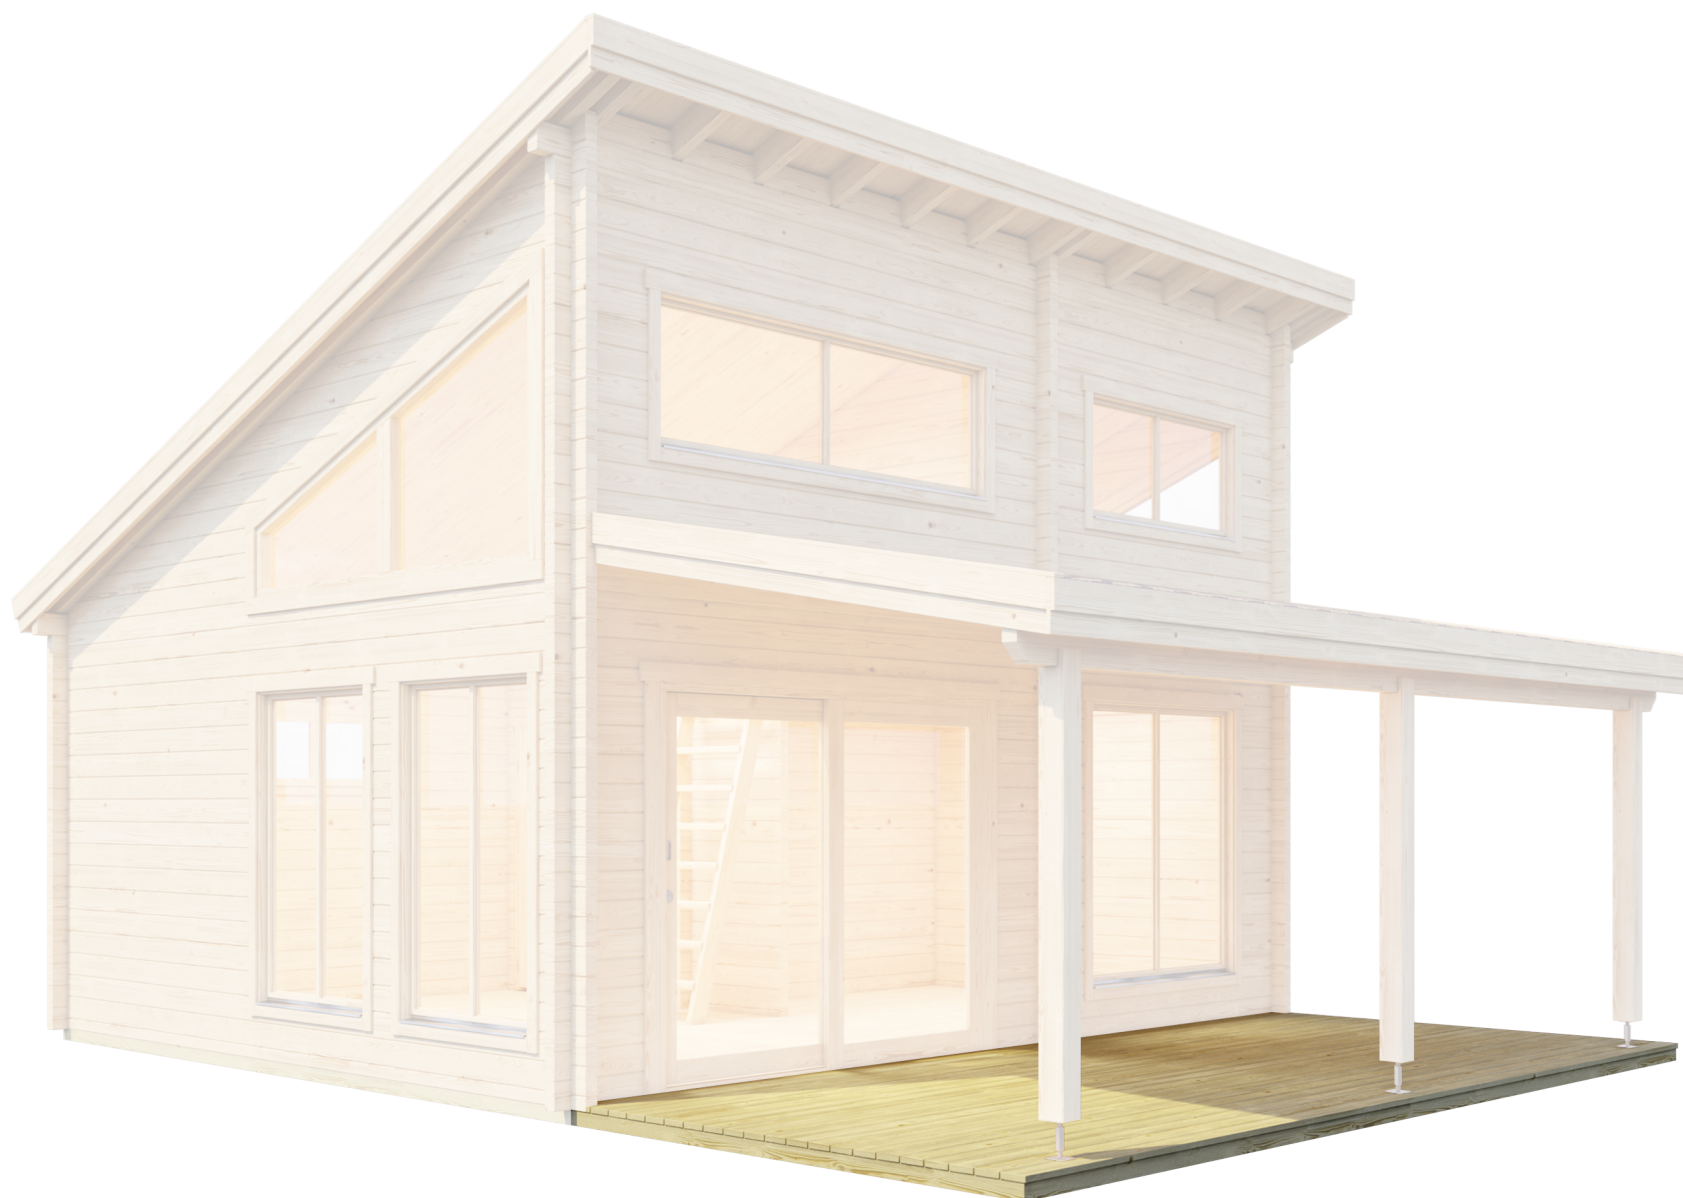

Malmö Terrasse
Art.Nr.9902400

Malmö Terrasse, Art.No.9902400
Groundplan - Grundplan - Plan de masse - Planimetria - Plattegrand -
Põhiplaan

Malmö Terrasse, Art.No.9902400
Foundation - Fundament - Fondation - Fundamenta - Fundering -
Immutatud alusraam

Malmö Terrasse, Art.No.9902400

Terrace boards - Terrassenbretter - Plancher de terrasse -
Piattaforme terrazzo - Terrasvloer - Terrassilaudis