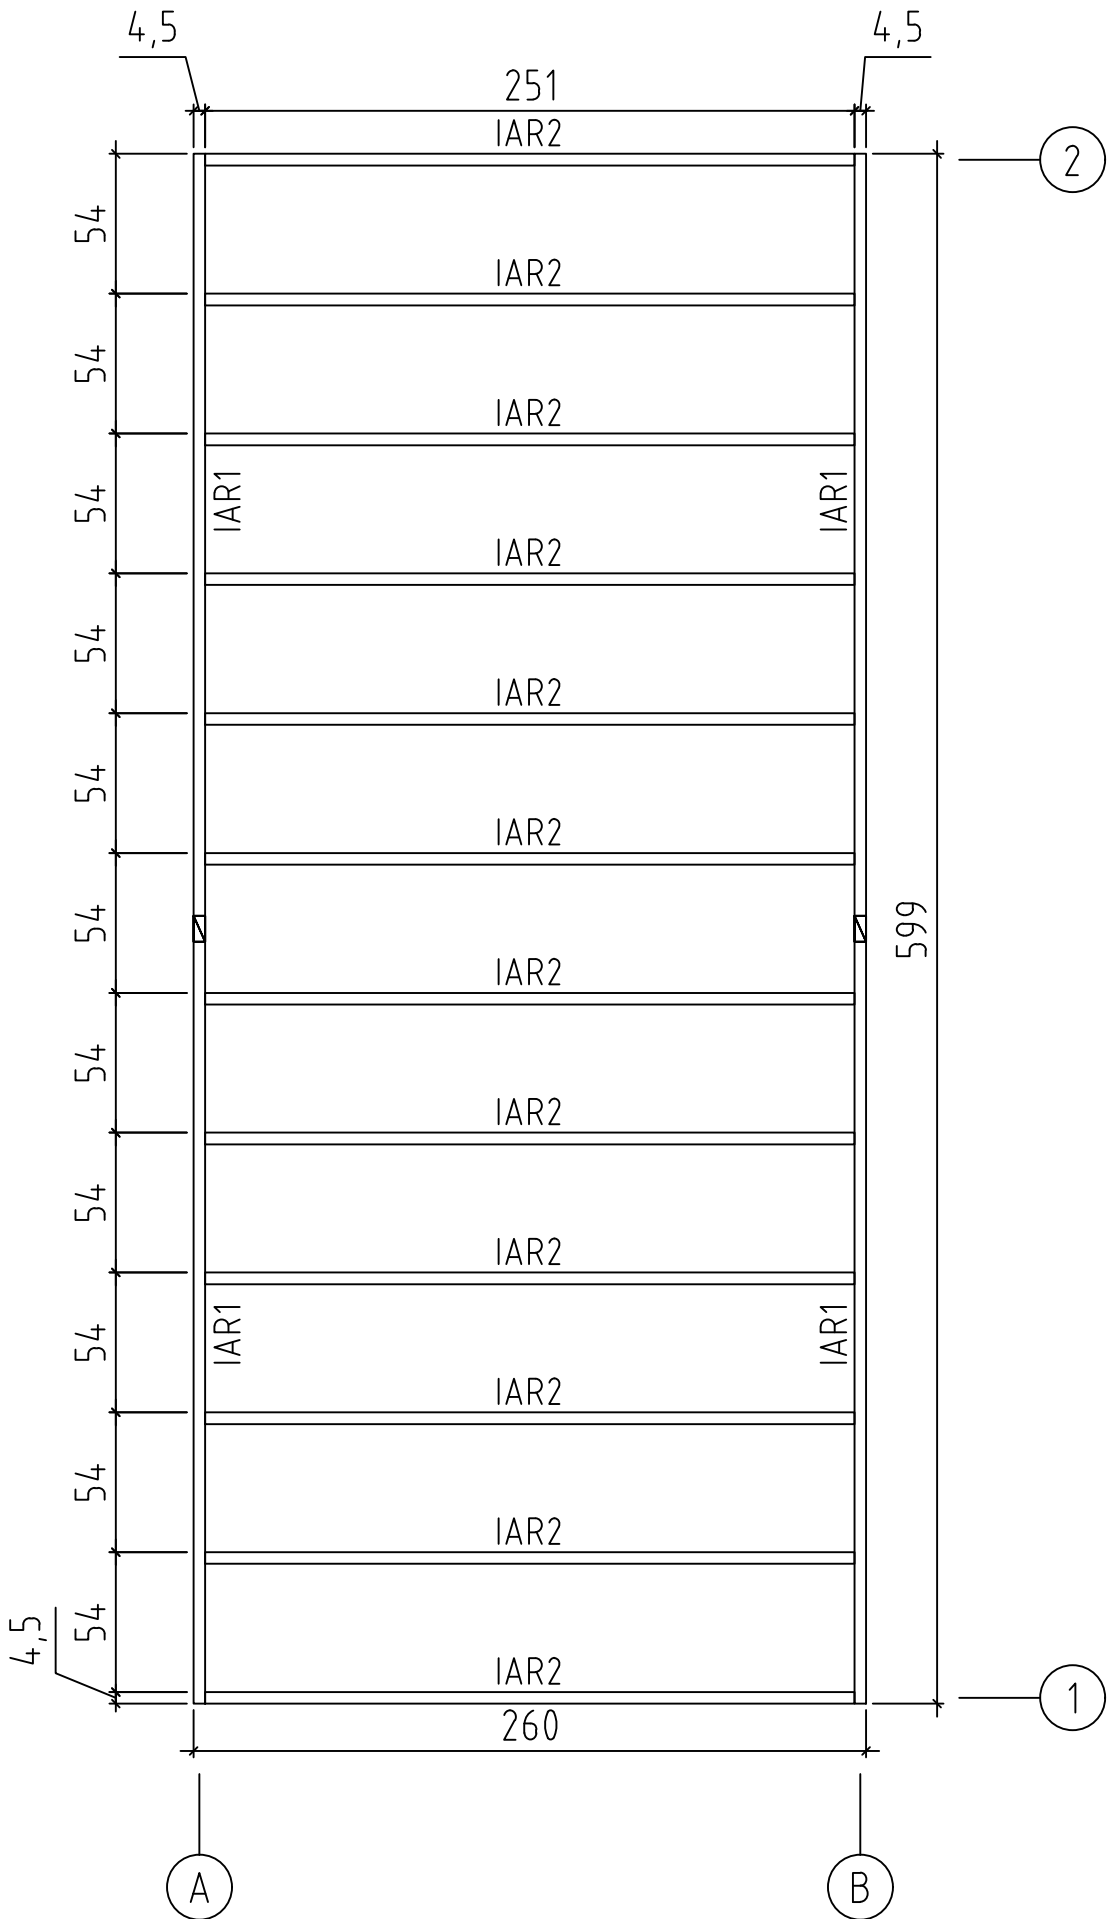

Malmö Terrasse
Art.Nr.9902400

Malmö Terrasse, Art.No.9902400
Groundplan - Grundplan - Plan de masse - Planimetria - Plattegrand -
Põhiplaan

Malmö Terrasse, Art.No.9902400
Foundation - Fundament - Fondation - Fundamenta - Fundering -
Immutatud alusraam

Malmö Terrasse, Art.No.9902400

Terrace boards - Terrassenbretter - Plancher de terrasse -
Piattaforme terrazzo - Terrasvloer - Terrassilaudis