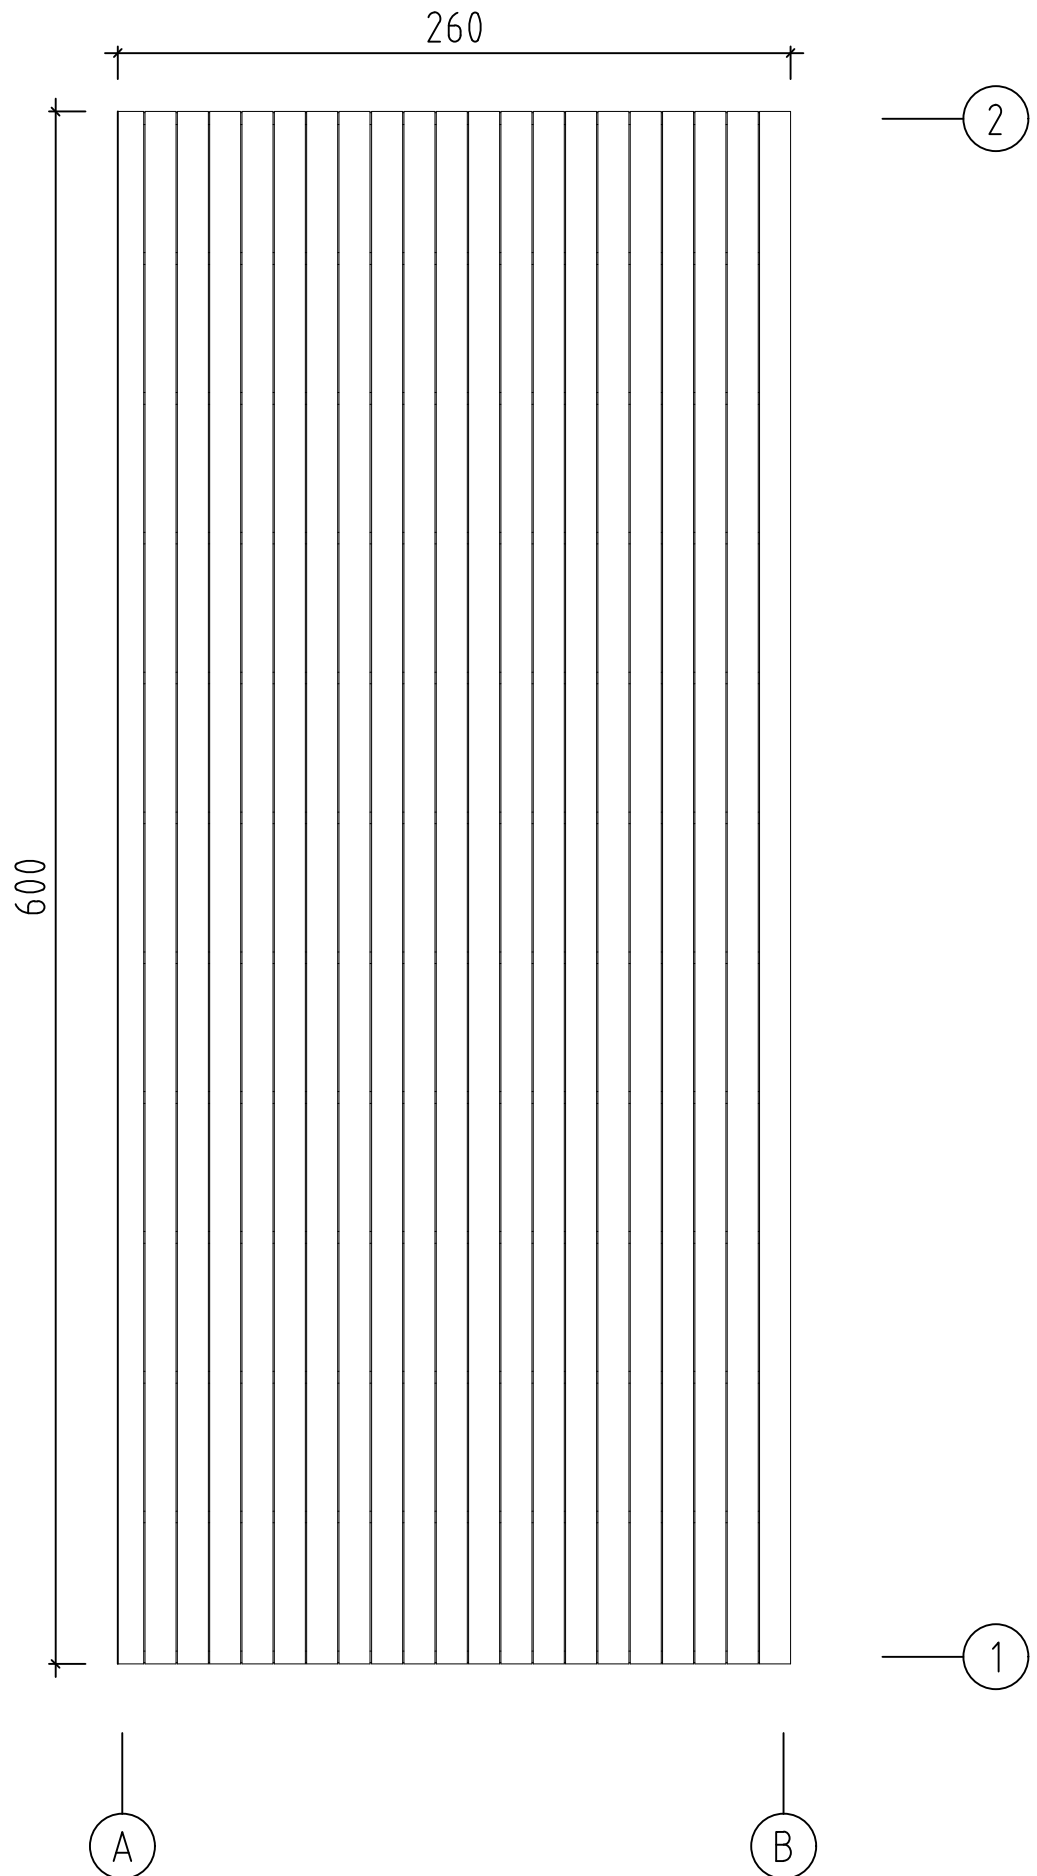

Malmö Terrasse
Art.Nr.9902400

Malmö Terrasse, Art.No.9902400
Groundplan - Grundplan - Plan de masse - Planimetria - Plattegrand -
Põhiplaan

Malmö Terrasse, Art.No.9902400
Foundation - Fundament - Fondation - Fundamenta - Fundering -
Immutatud alusraam

Malmö Terrasse, Art.No.9902400

Terrace boards - Terrassenbretter - Plancher de terrasse -
Piattaforme terrazzo - Terrasvloer - Terrassilaudis