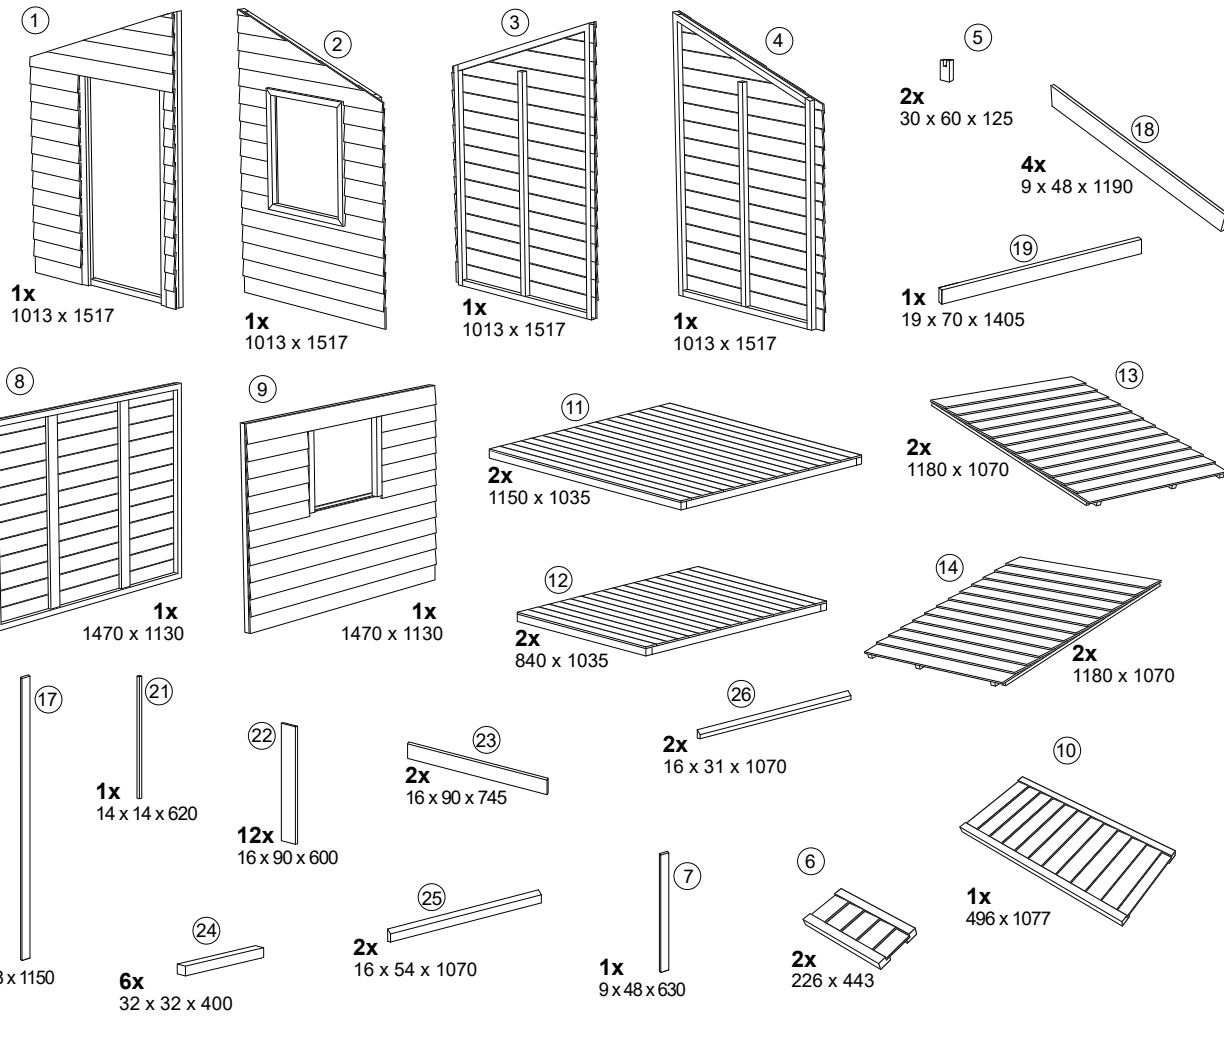

225 x 216 x 160 cm

Art. 67028

-  **97x (A)** - 4 x 60
-  **129x (B)** - 3 x 30
-  **18x (C)** - 3 x 16
-  **16x (D)** - 2 x 40
-  **6x (E)**
-  **3x (F)**
-  **4x (G)**

4

5

6

7

8

9

5

10

11

12

13

14

15