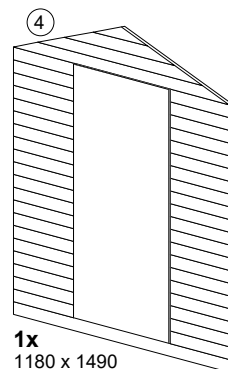

150 x 150 x 160 cm

Art. 67001

28x (A) - 4 x 60  
20x (B) - 3 x 30  
48x (C) - 3 x 16

16x (D) - 2 x 40

120x (E) - 2 x 15

8x (F)

2x (G)

1x  
1180 x 1180

1x  
1180 x 1180

1x  
1180 x 1490

1x  
1180 x 1490

2x  
820 x 1500

2x  
530 x 540

1x  
230 x 480

1x  
230 x 480

4x  
14 x 60 x 845

1x  
32 x 32 x 180

1x  
32 x 32 x 886

4x  
14 x 40 x 1180

2x  
14 x 60 x 1500

1x  
19 x 70 x 210

Art. 69997  
 EAN 5900236699977

**1****2****3****4****5****6****7****8****3**

**9****10****11****12****13****4**