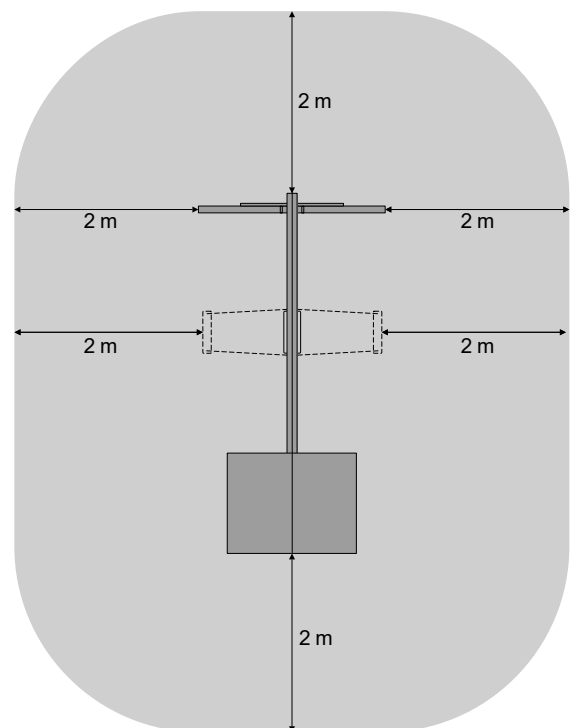

290 x 190 x 296 cm

Art. 67106

Sicherheitsbereich / Strefa bezpieczeństwa / Safety area /  
Zona di sicurezza / Biztonsági terület / Secteur de sécurité /  
Veiligheidsgebied / Bezpečnostní oblast /  
Área de seguridad / Sikkerhedsområde

76x (A) - 5 x 70  
 42x (B) - 4 x 60  
 112x (C) - 4 x 40  
 88x (D) - 3,5 x 35

3x (E) - M10 x 190  
 4x (F) - M8 x 80  
 4x (G) - M8 x 110

5x (H) - Ø10  
 8x (I) - Ø8

3x (J) - M10  
 8x (K) - M8

2x (L) - M10 x 140

2x (M) - 60 x 60 x 40

2x (N) - M12 x 140

12

13

14

15

16

17