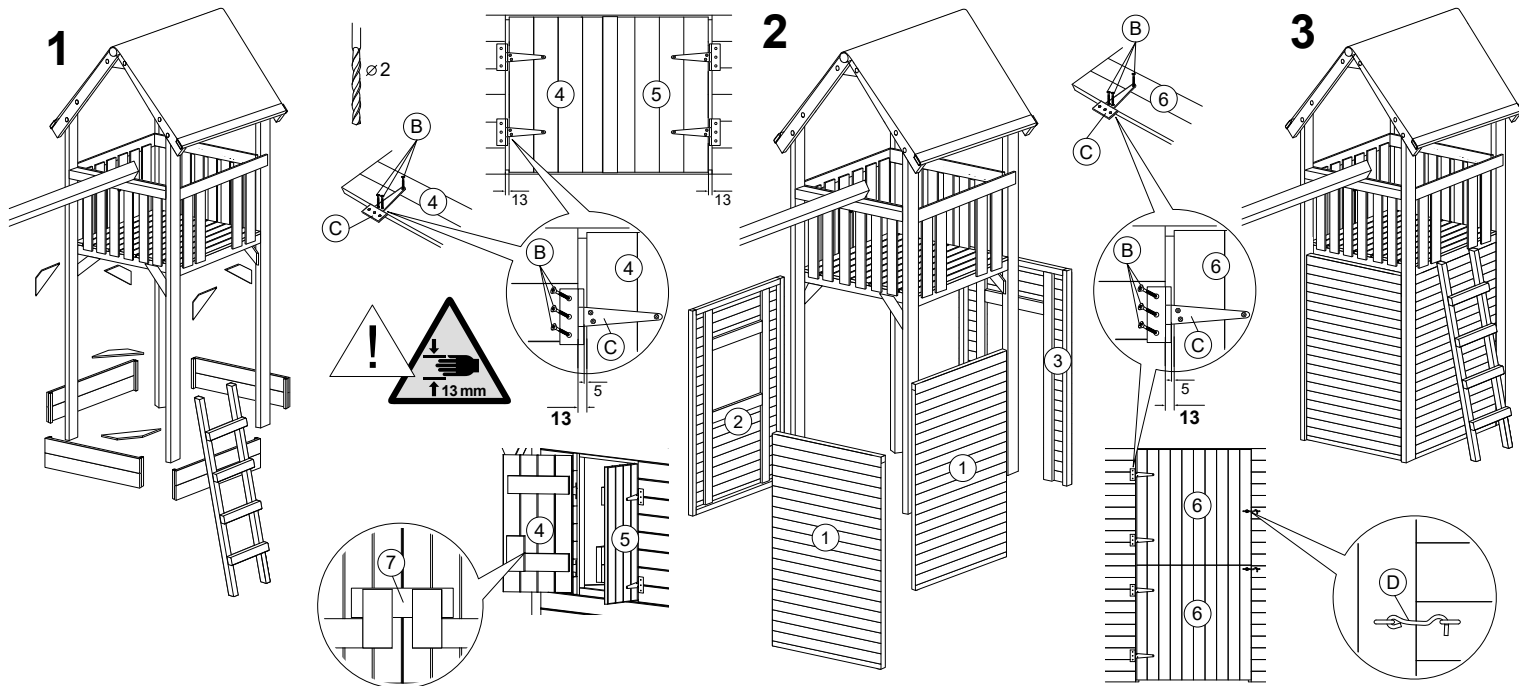

290 x 190 x 296 cm

Art. 67106

Sicherheitsbereich / Strefa bezpieczeństwa / Safety area /  
Zona di sicurezza / Biztonsági terület / Secteur de sécurité /  
Veiligheidsgebied / Bezpečnostní oblast /  
Área de seguridad / Sikkerhedsområde

26

27

28

67110 / 5900236671102

-  24x (A) - 4 x 60
-  48x (B) - 3 x 16
-  8x (C)
-  2x (D)

69250

5900236692503

Delta Gartenholz Polska Sp. z o.o.  
Zdroje 93  
PL - 89-505 Małe Gacno  
Poland  
Tel.: +48 52 - 33618-00  
Fax: +48 52 - 33618-13