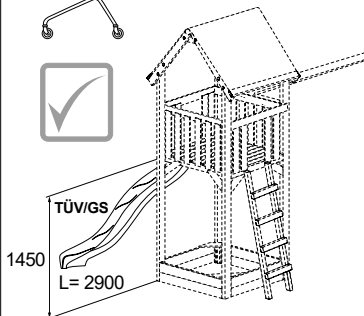

26

27

28

67110 / 5900236671102

-  24x (A) - 4 x 60
-  48x (B) - 3 x 16
-  8x (C)
-  2x (D)

69250

5900236692503

Delta Gartenholz Polska Sp. z o.o.  
Zdroje 93  
PL - 89-505 Małe Gacno  
Poland  
Tel.: +48 52 - 33618-00  
Fax: +48 52 - 33618-13