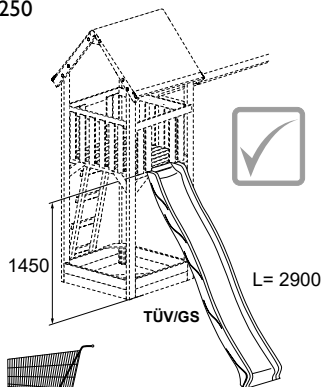

290 x 190 x 296 cm

Art. 67106

Sicherheitsbereich / Strefa bezpieczeństwa / Safety area /  
Zona di sicurezza / Biztonsági terület / Secteur de sécurité /  
Veiligheidsgebied / Bezpečnostní oblast /  
Área de seguridad / Sikkerhedsområde

19

18

20

21

22

23

24

25

26

27

28

67110 / 5900236671102

-  24x (A) - 4 x 60
-  48x (B) - 3 x 16
-  8x (C)
-  2x (D)

69250

5900236692503

Delta Gartenholz Polska Sp. z o.o.  
Zdroje 93  
PL - 89-505 Małe Gacno  
Poland  
Tel.: +48 52 - 33618-00  
Fax: +48 52 - 33618-13