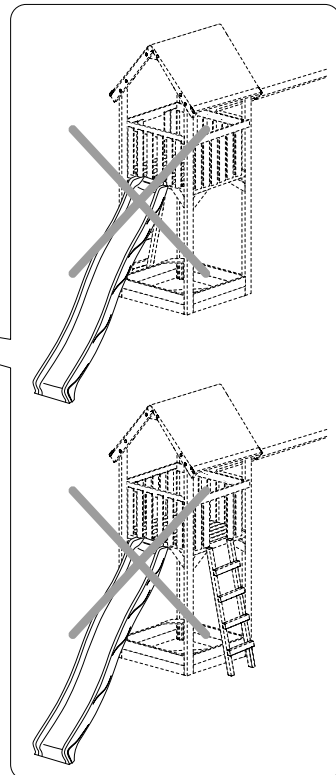

20

21

22

23

2072

24

25

26

27

67110 / 5900236671102

24x (A) - 4 x 60
48x (B) - 3 x 16

8x (C)

2x (D)

69250

5900236692503

Delta Gartenholz Polska Sp. z o.o.
Zdroje 93
PL - 89-505 Małe Gacno
Poland
Tel.: +48 52 - 33618-00
Fax: +48 52 - 33618-13