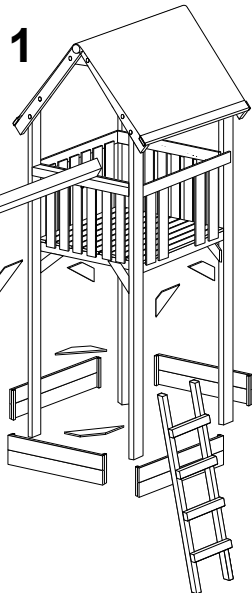

22x
16 x 90 x 600

4x
30 x 90 x 950

2x
40 x 90 x 434

1x
Ø80 x 1250

2x
40 x 70 x 1510

4x
25 x 55 x 600

4x
48 x 290 x 1000

2x
19 x 70 x 1240

2x
16 x 145 x 490

1x
70 x 70 x 1000

1x
90 x 90 x 2400

2x
90 x 90 x 2400

1x
30 x 90 x 1250

2x **P**

1x
1290 x 2100

3

20

21

22

23

2072

24

25

26

27

67110 / 5900236671102

24x (A) - 4 x 60
48x (B) - 3 x 16

8x (C)

2x (D)

69250

5900236692503

Delta Gartenholz Polska Sp. z o.o.
Zdroje 93
PL - 89-505 Małe Gacno
Poland
Tel.: +48 52 - 33618-00
Fax: +48 52 - 33618-13