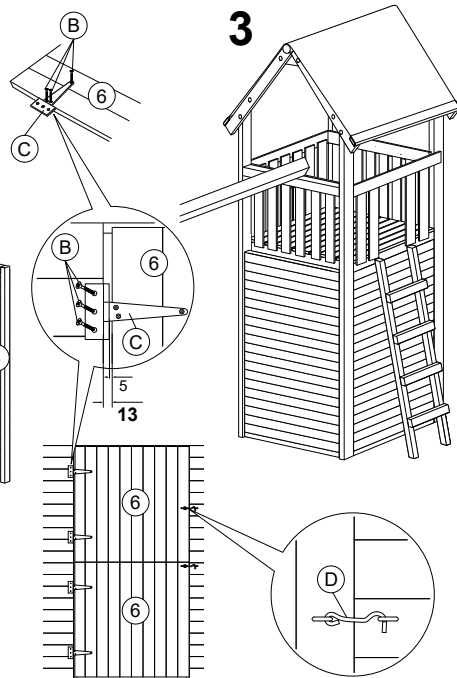

2x
16 x 145 x 490

1x
70 x 70 x 1000

1x
90 x 90 x 2400

2x
90 x 90 x 2400

1x
30 x 90 x 1250

2x **P**

1x
1290 x 2100

3

20

21

22

23

2072

24

25

26

27

67110 / 5900236671102

24x (A) - 4 x 60
48x (B) - 3 x 16

8x (C)

2x (D)

69250

5900236692503

Delta Gartenholz Polska Sp. z o.o.
Zdroje 93
PL - 89-505 Małe Gacno
Poland
Tel.: +48 52 - 33618-00
Fax: +48 52 - 33618-13