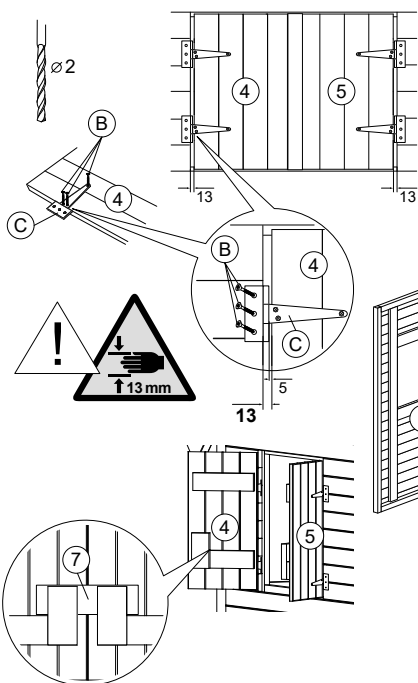

350 x 190 x 296 cm

Art. 67107

Sicherheitsbereich / Strefa bezpieczeństwa / Safety area /
Zona di sicurezza / Biztonsági terület / Secteur de sécurité /
Veiligheidsgebied / Bezpečnostní oblast /
Área de seguridad / Sikkerhedsområde

27

67110 / 5900236671102

24x (A) - 4 x 60
48x (B) - 3 x 16

8x (C)

2x (D)

69250

5900236692503

Delta Gartenholz Polska Sp. z o.o.
Zdroje 93
PL - 89-505 Małe Gacno
Poland
Tel.: +48 52 - 33618-00
Fax: +48 52 - 33618-13