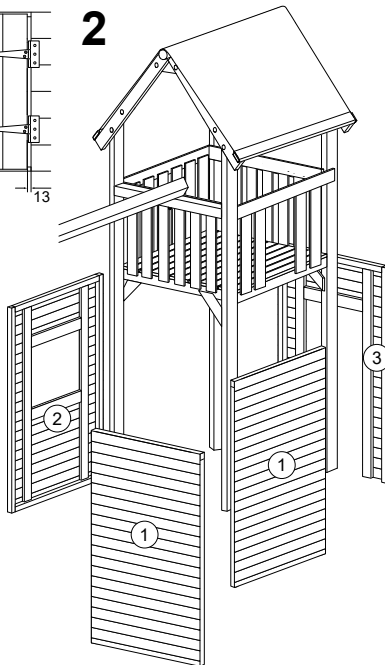

2x
16 x 145 x 490

1x
70 x 70 x 1000

1x
90 x 90 x 2400

2x
90 x 90 x 2400

1x
30 x 90 x 1250

2x **P**

1x
1290 x 2100

3

20

21

22

23

2072

24

25

26

27

67110 / 5900236671102

24x (A) - 4 x 60
48x (B) - 3 x 16

8x (C)

2x (D)

69250

5900236692503

Delta Gartenholz Polska Sp. z o.o.
Zdroje 93
PL - 89-505 Małe Gacno
Poland
Tel.: +48 52 - 33618-00
Fax: +48 52 - 33618-13