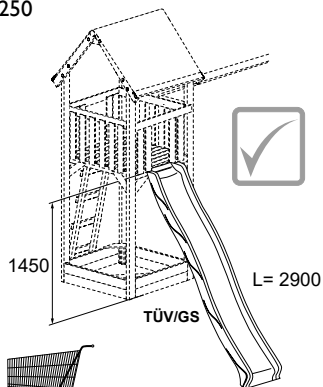

27

67110 / 5900236671102

24x (A) - 4 x 60
48x (B) - 3 x 16

8x (C)

2x (D)

69250

5900236692503

Delta Gartenholz Polska Sp. z o.o.
Zdroje 93
PL - 89-505 Małe Gacno
Poland
Tel.: +48 52 - 33618-00
Fax: +48 52 - 33618-13