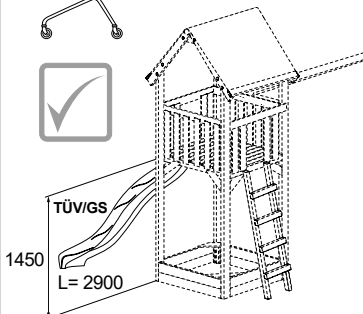

27

67110 / 5900236671102

24x (A) - 4 x 60
48x (B) - 3 x 16

8x (C)

2x (D)

69250

5900236692503

Delta Gartenholz Polska Sp. z o.o.
Zdroje 93
PL - 89-505 Małe Gacno
Poland
Tel.: +48 52 - 33618-00
Fax: +48 52 - 33618-13