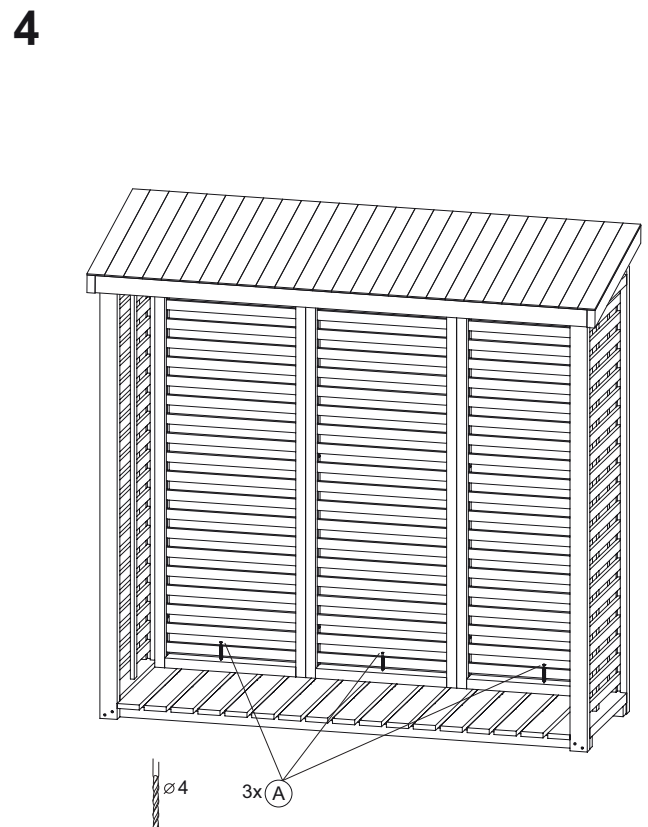

208 x 75 x 200 cm

Art. 66013

30x (A) - 5 x 70  
16x (B) - 3,5 x 35

50x (C) - 2 x 15

1x  
2 m<sup>2</sup>

1x  
733 x 2060

1x  
640 x 1975

1x  
640 x 1945

1x  
640 x 1945

3x  
610 x 1850

4x  
16 x 90 x 1047,5

2x  
16 x 90 x 743

5

6

4

Delta Gartenholz Polska Sp. z o.o.  
 Zdroje 93  
 PL - 89-505 Małe Gacno  
 Poland  
 Tel.: +48 52 - 33618-00  
 Fax: +48 52 - 33618-13