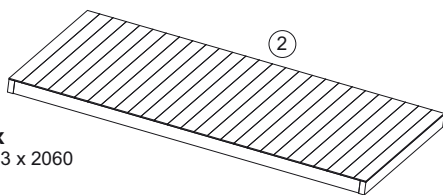

208 x 75 x 200 cm

Art. 66013

30x (A) - 5 x 70  
16x (B) - 3,5 x 35

50x (C) - 2 x 15

1x  
2 m<sup>2</sup>

1x  
733 x 2060

1x  
640 x 1975

1x  
640 x 1945

1x  
640 x 1945

3x  
610 x 1850

4x  
16 x 90 x 1047,5

2x  
16 x 90 x 743

5

6

4

Delta Gartenholz Polska Sp. z o.o.  
 Zdroje 93  
 PL - 89-505 Małe Gacno  
 Poland  
 Tel.: +48 52 - 33618-00  
 Fax: +48 52 - 33618-13