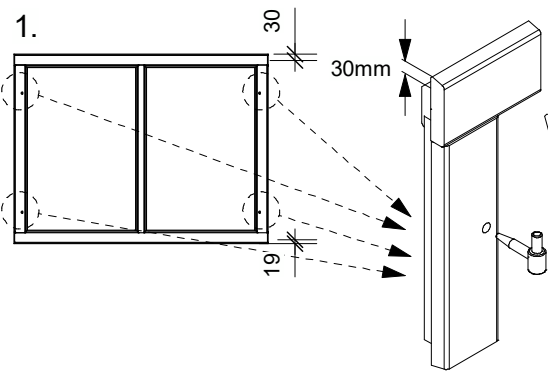

**DETAIL A**

**INNENSEITE  
BINNENZIJDE  
INSIDE**

DRHB

903

AA-030

MONTAGEANLEITUNG DRHB 127-28MM RAAM-G  
OPBOUWBESCHRIJWING DRHB 127-28MM RAAM-G  
ASSEMBLY INSTRUCTIONS DRHB 127-28MM RAAM-G

DETAIL A

INNENSEITE  
BINNENZIJD E  
INSIDE

3,5x35mm schroef (14st.)  
3,5x35mm schraube (14st.)  
3,5x35mm screw (14pcs.)

INNENSEITE  
BINNENZIJD E  
INSIDE

7

POS

11.  43X90X3280 3X

 X12  
4x50mm

8

POS