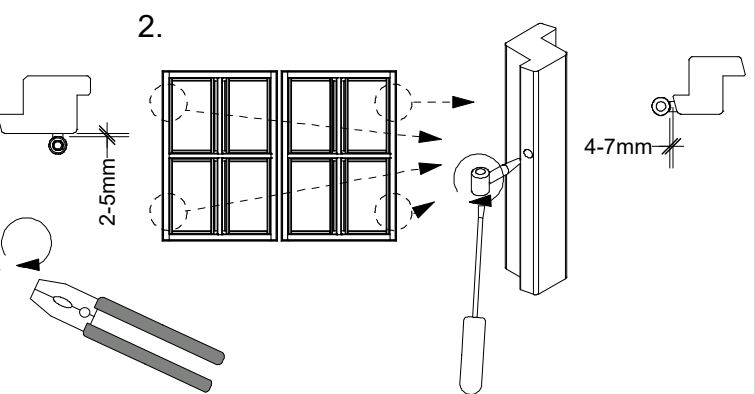

**4** →

**AA-002**

**MONTAGEANLEITUNG EDH 28MM DEUR-G  
OPBOUWBESCHRIJVING EDH 28MM DEUR-G  
ASSEMBLY INSTRUCTIONS EDH 28MM DEUR-G**

**3,5x35mm schroef (11 st.)  
3,5x35mm schraube (11 st.)  
3,5x35mm screw (11 pcs.)**

**DETAIL A**

**INNENSEITE  
BINNENZIJDE  
INSIDE**

DRHB

903

AA-030

MONTAGEANLEITUNG DRHB 127-28MM RAAM-G  
OPBOUWBESCHRIJWING DRHB 127-28MM RAAM-G  
ASSEMBLY INSTRUCTIONS DRHB 127-28MM RAAM-G

DETAIL A

INNENSEITE  
BINNENZIJD E  
INSIDE

3,5x35mm schroef (14st.)  
3,5x35mm schraube (14st.)  
3,5x35mm screw (14pcs.)

INNENSEITE  
BINNENZIJD E  
INSIDE

7

POS

11.  43X90X3280 3X

 X12  
4x50mm

8

POS