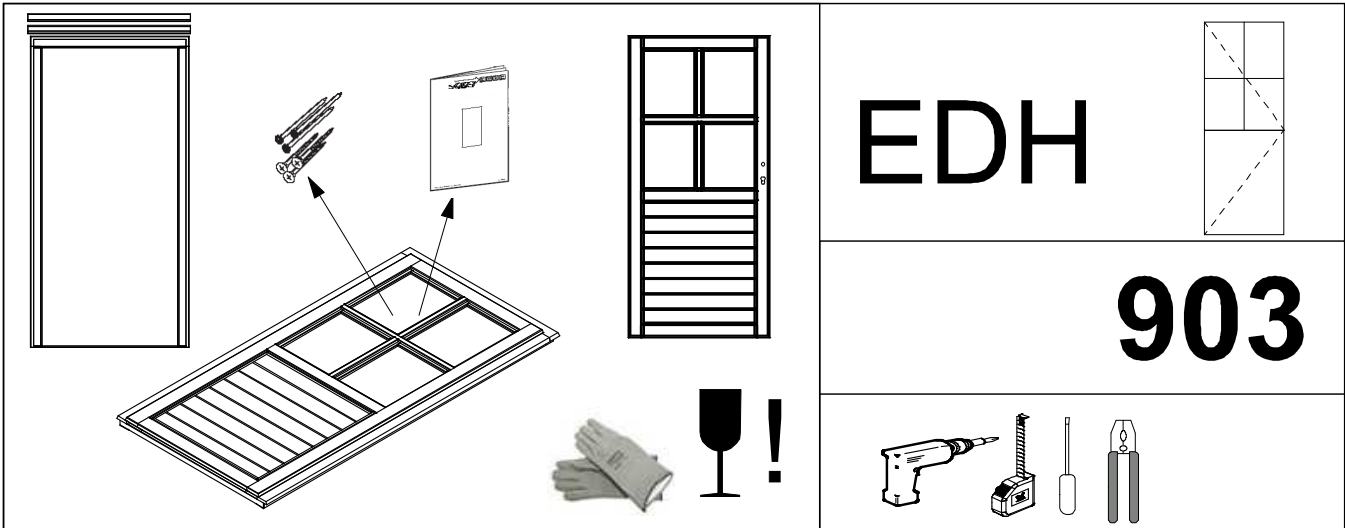

**4** →

**AA-002**

**MONTAGEANLEITUNG EDH 28MM DEUR-G  
OPBOUWBESCHRIJVING EDH 28MM DEUR-G  
ASSEMBLY INSTRUCTIONS EDH 28MM DEUR-G**

**3,5x35mm schroef (11 st.)  
3,5x35mm schraube (11 st.)  
3,5x35mm screw (11 pcs.)**