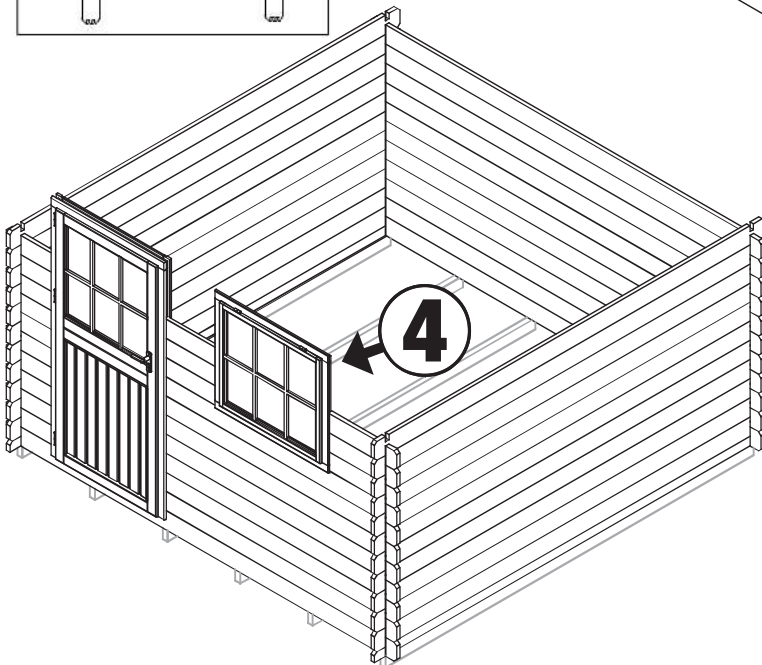

**4** →

**AA-002**

**MONTAGEANLEITUNG EDH 28MM DEUR-G  
OPBOUWBESCHRIJVING EDH 28MM DEUR-G  
ASSEMBLY INSTRUCTIONS EDH 28MM DEUR-G**

**3,5x35mm schroef (11 st.)  
3,5x35mm schraube (11 st.)  
3,5x35mm screw (11 pcs.)**