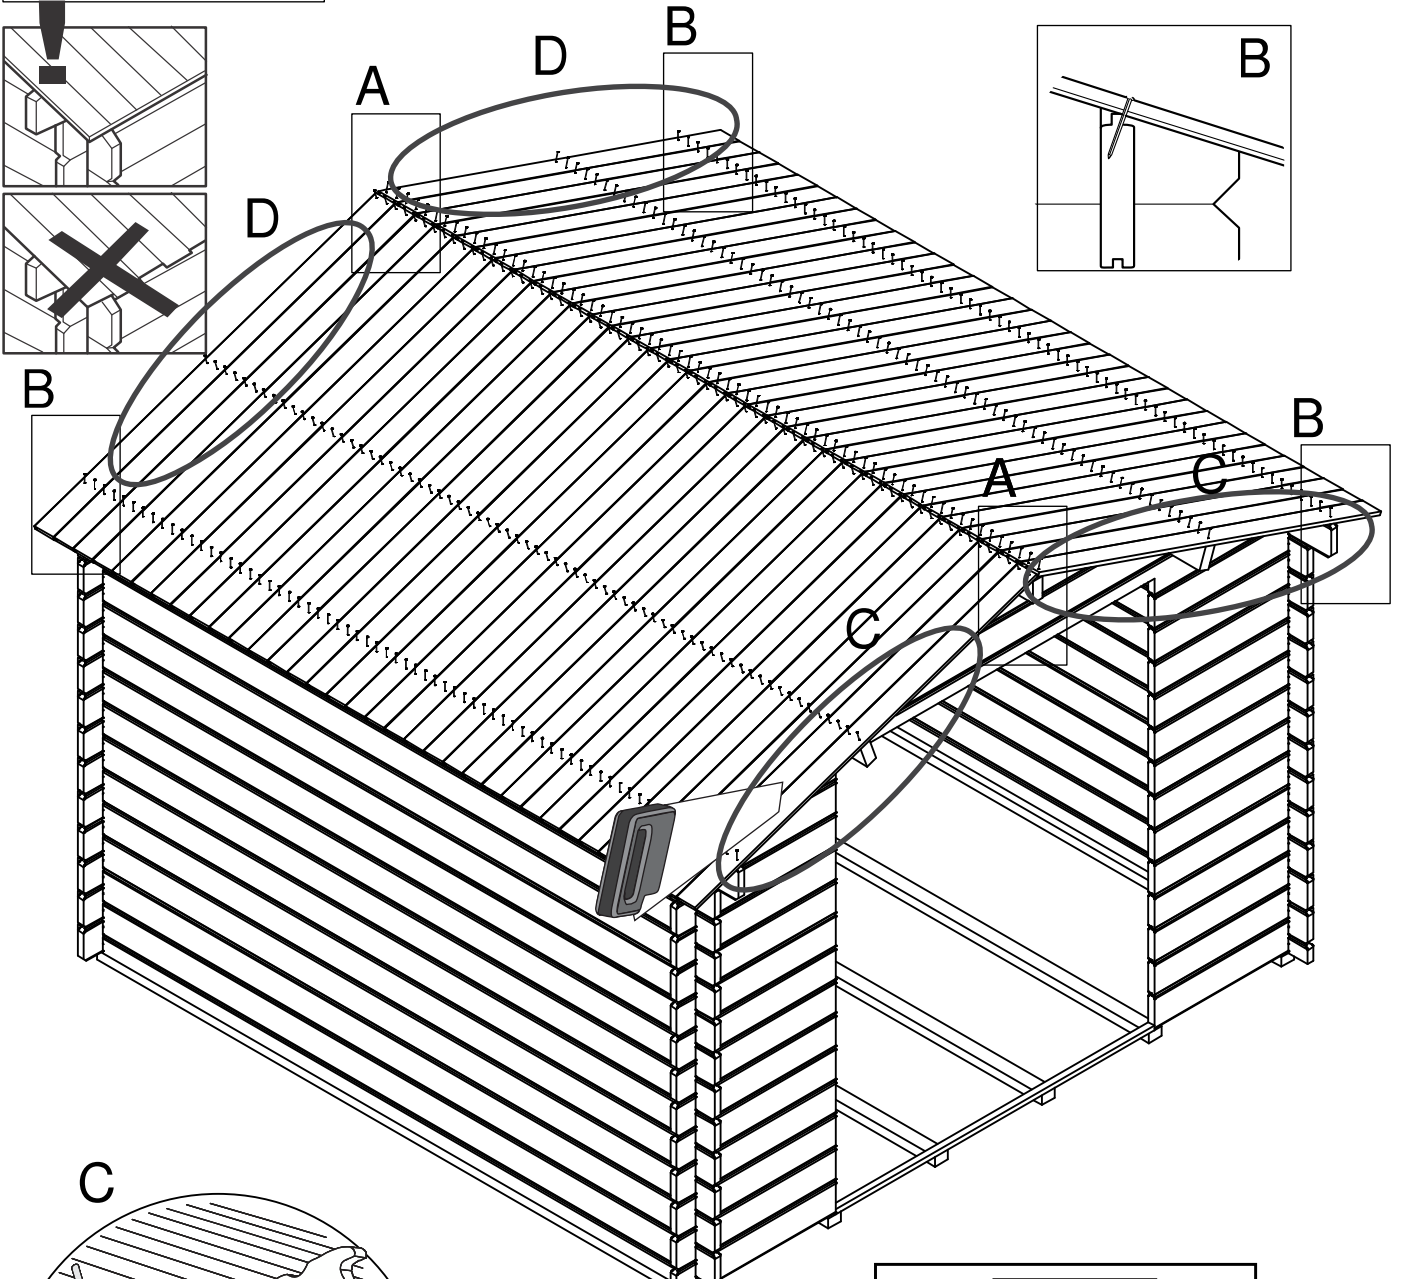

**DETAIL A**

**INNENSEITE  
BINNENZIJDE  
INSIDE**

DRHB

903

AA-030

MONTAGEANLEITUNG DRHB 127-28MM RAAM-G  
OPBOUWBESCHRIJWING DRHB 127-28MM RAAM-G  
ASSEMBLY INSTRUCTIONS DRHB 127-28MM RAAM-G

DETAIL A

INNENSEITE  
BINNENZIJD E  
INSIDE

3,5x35mm schroef (14st.)  
3,5x35mm schraube (14st.)  
3,5x35mm screw (14pcs.)

INNENSEITE  
BINNENZIJD E  
INSIDE

7

POS

11.  43X90X3280 3X

 X12  
4x50mm

8

POS

12  15x99x1962 74X

444X

Ø2,5x50

9

POS

14

12x42x2040 4X

12X