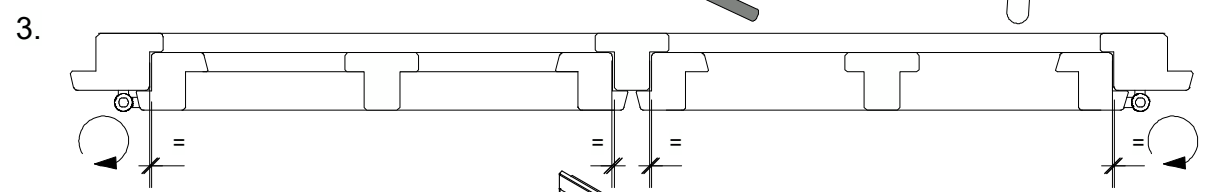

**4** →

**AA-002**

**MONTAGEANLEITUNG EDH 28MM DEUR-G  
OPBOUWBESCHRIJVING EDH 28MM DEUR-G  
ASSEMBLY INSTRUCTIONS EDH 28MM DEUR-G**

**3,5x35mm schroef (11 st.)  
3,5x35mm schraube (11 st.)  
3,5x35mm screw (11 pcs.)**

**DETAIL A**

**INNENSEITE  
BINNENZIJDE  
INSIDE**

DRHB

903

AA-030

MONTAGEANLEITUNG DRHB 127-28MM RAAM-G  
OPBOUWBESCHRIJWING DRHB 127-28MM RAAM-G  
ASSEMBLY INSTRUCTIONS DRHB 127-28MM RAAM-G

DETAIL A

INNENSEITE  
BINNENZIJD E  
INSIDE

3,5x35mm schroef (14st.)  
3,5x35mm schraube (14st.)  
3,5x35mm screw (14pcs.)

INNENSEITE  
BINNENZIJD E  
INSIDE

7

POS

11.  43X90X3280 3X

 X12  
4x50mm

8

POS