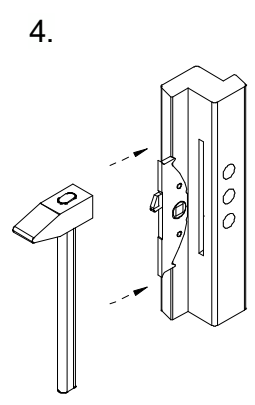

**4** →

**AA-002**

**MONTAGEANLEITUNG EDH 28MM DEUR-G  
OPBOUWBESCHRIJVING EDH 28MM DEUR-G  
ASSEMBLY INSTRUCTIONS EDH 28MM DEUR-G**

**3,5x35mm schroef (11 st.)  
3,5x35mm schraube (11 st.)  
3,5x35mm screw (11 pcs.)**

**DETAIL A**

**INNENSEITE  
BINNENZIJDE  
INSIDE**

DRHB

903

AA-030

MONTAGEANLEITUNG DRHB 127-28MM RAAM-G  
OPBOUWBESCHRIJWING DRHB 127-28MM RAAM-G  
ASSEMBLY INSTRUCTIONS DRHB 127-28MM RAAM-G

DETAIL A

INNENSEITE  
BINNENZIJD E  
INSIDE

3,5x35mm schroef (14st.)  
3,5x35mm schraube (14st.)  
3,5x35mm screw (14pcs.)

INNENSEITE  
BINNENZIJD E  
INSIDE

7

POS

11.  43X90X3280 3X

 X12  
4x50mm

8

POS