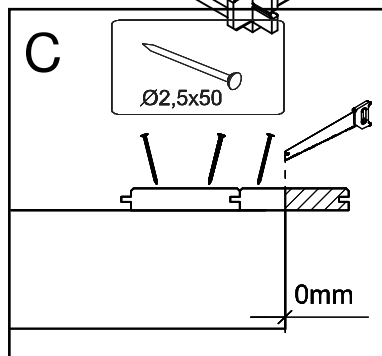

8

POS

12 15x99x1962 74X

444X

Ø2,5x50