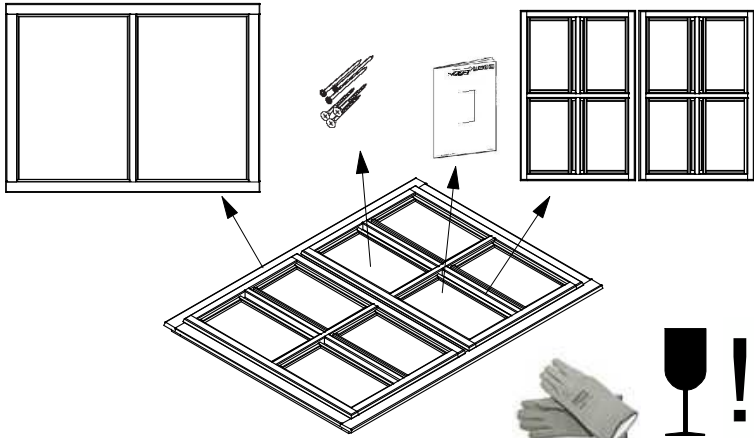

**4** →

**AA-002**

**MONTAGEANLEITUNG EDH 28MM DEUR-G  
OPBOUWBESCHRIJVING EDH 28MM DEUR-G  
ASSEMBLY INSTRUCTIONS EDH 28MM DEUR-G**

**3,5x35mm schroef (11 st.)  
3,5x35mm schraube (11 st.)  
3,5x35mm screw (11 pcs.)**

**DETAIL A**

**INNENSEITE  
BINNENZIJDE  
INSIDE**

DRHB

903

AA-030

MONTAGEANLEITUNG DRHB 127-28MM RAAM-G  
OPBOUWBESCHRIJWING DRHB 127-28MM RAAM-G  
ASSEMBLY INSTRUCTIONS DRHB 127-28MM RAAM-G

DETAIL A

INNENSEITE  
BINNENZIJD E  
INSIDE