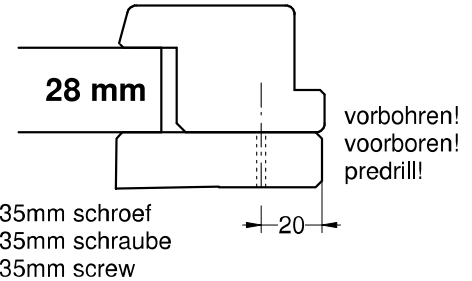

**4** →

**AA-002**

**MONTAGEANLEITUNG EDH 28MM DEUR-G  
OPBOUWBESCHRIJVING EDH 28MM DEUR-G  
ASSEMBLY INSTRUCTIONS EDH 28MM DEUR-G**

**3,5x35mm schroef (11 st.)  
3,5x35mm schraube (11 st.)  
3,5x35mm screw (11 pcs.)**

**DETAIL A**

**INNENSEITE  
BINNENZIJDE  
INSIDE**

DRHB

903

AA-030

MONTAGEANLEITUNG DRHB 127-28MM RAAM-G  
OPBOUWBESCHRIJWING DRHB 127-28MM RAAM-G  
ASSEMBLY INSTRUCTIONS DRHB 127-28MM RAAM-G

DETAIL A

INNENSEITE  
BINNENZIJD E  
INSIDE

3,5x35mm schroef (14st.)  
3,5x35mm schraube (14st.)  
3,5x35mm screw (14pcs.)

INNENSEITE  
BINNENZIJD E  
INSIDE

7

POS

11.  43X90X3280 3X

 X12  
4x50mm

8

POS