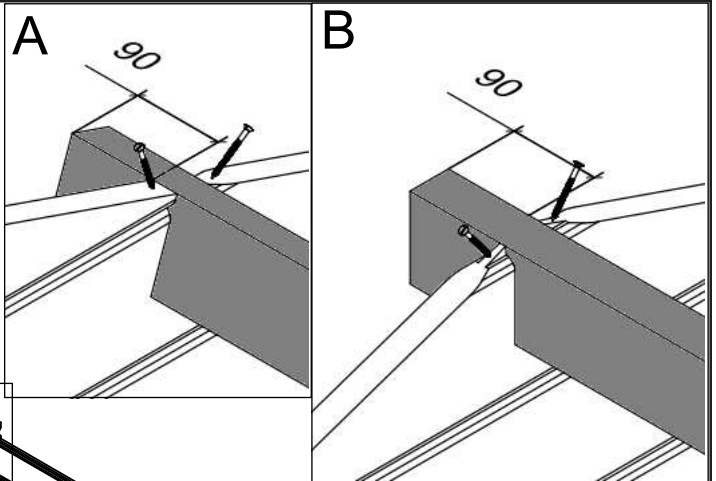

**DETAIL A**

**INNENSEITE  
BINNENZIJDE  
INSIDE**

DRHB

903

AA-030

MONTAGEANLEITUNG DRHB 127-28MM RAAM-G  
OPBOUWBESCHRIJWING DRHB 127-28MM RAAM-G  
ASSEMBLY INSTRUCTIONS DRHB 127-28MM RAAM-G

DETAIL A

INNENSEITE  
BINNENZIJD E  
INSIDE

3,5x35mm schroef (14st.)  
3,5x35mm schraube (14st.)  
3,5x35mm screw (14pcs.)

INNENSEITE  
BINNENZIJD E  
INSIDE

7

POS

11.  43X90X3280 3X

 X12  
4x50mm

8

POS