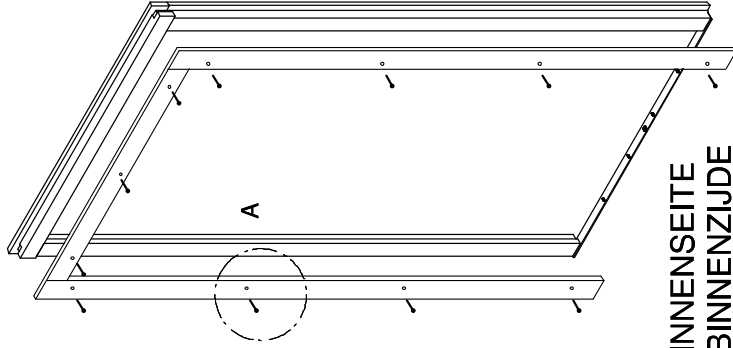

**4** →

**AA-002**

**MONTAGEANLEITUNG EDH 28MM DEUR-G  
OPBOUWBESCHRIJVING EDH 28MM DEUR-G  
ASSEMBLY INSTRUCTIONS EDH 28MM DEUR-G**

**3,5x35mm schroef (11 st.)  
3,5x35mm schraube (11 st.)  
3,5x35mm screw (11 pcs.)**

**DETAIL A**

**INNENSEITE  
BINNENZIJDE  
INSIDE**

DRHB

903

AA-030

MONTAGEANLEITUNG DRHB 127-28MM RAAM-G  
OPBOUWBESCHRIJWING DRHB 127-28MM RAAM-G  
ASSEMBLY INSTRUCTIONS DRHB 127-28MM RAAM-G

DETAIL A

INNENSEITE  
BINNENZIJD E  
INSIDE