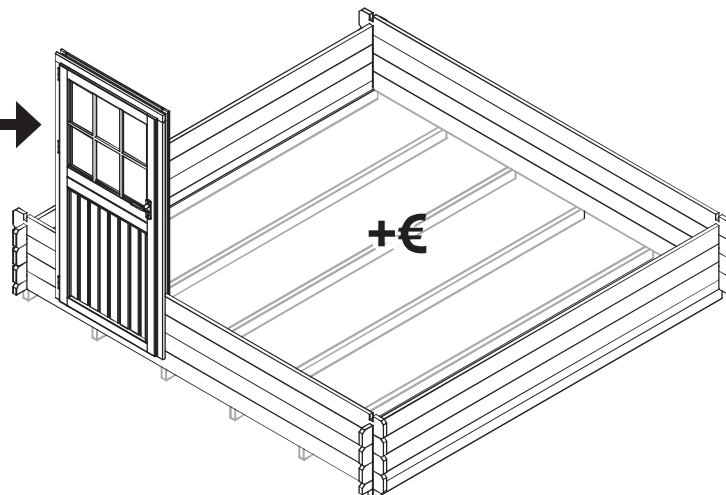

**4** →

**AA-002**

**MONTAGEANLEITUNG EDH 28MM DEUR-G  
OPBOUWBESCHRIJVING EDH 28MM DEUR-G  
ASSEMBLY INSTRUCTIONS EDH 28MM DEUR-G**

**3,5x35mm schroef (11 st.)  
3,5x35mm schraube (11 st.)  
3,5x35mm screw (11 pcs.)**

**DETAIL A**

**INNENSEITE  
BINNENZIJDE  
INSIDE**

DRHB

903

AA-030

MONTAGEANLEITUNG DRHB 127-28MM RAAM-G  
OPBOUWBESCHRIJWING DRHB 127-28MM RAAM-G  
ASSEMBLY INSTRUCTIONS DRHB 127-28MM RAAM-G

DETAIL A

INNENSEITE  
BINNENZIJD E  
INSIDE