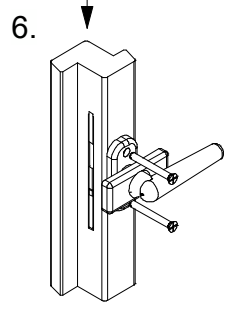

**4** →

**AA-002**

**MONTAGEANLEITUNG EDH 28MM DEUR-G  
OPBOUWBESCHRIJVING EDH 28MM DEUR-G  
ASSEMBLY INSTRUCTIONS EDH 28MM DEUR-G**

**3,5x35mm schroef (11 st.)  
3,5x35mm schraube (11 st.)  
3,5x35mm screw (11 pcs.)**

**DETAIL A**

**INNENSEITE  
BINNENZIJDE  
INSIDE**

DRHB

903

AA-030

MONTAGEANLEITUNG DRHB 127-28MM RAAM-G  
OPBOUWBESCHRIJWING DRHB 127-28MM RAAM-G  
ASSEMBLY INSTRUCTIONS DRHB 127-28MM RAAM-G

DETAIL A

INNENSEITE  
BINNENZIJD E  
INSIDE

3,5x35mm schroef (14st.)  
3,5x35mm schraube (14st.)  
3,5x35mm screw (14pcs.)

INNENSEITE  
BINNENZIJD E  
INSIDE

7

POS

11.  43X90X3280 3X

 X12  
4x50mm

8

POS