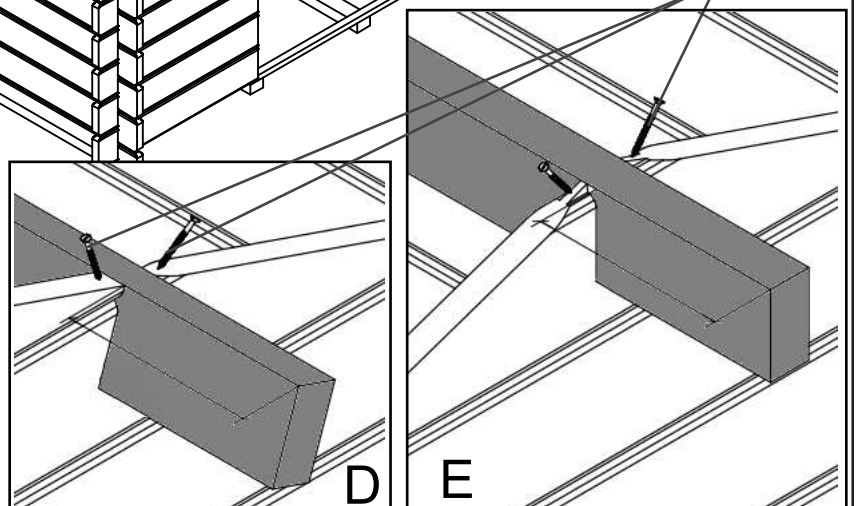

**DETAIL A**

**INNENSEITE  
BINNENZIJDE  
INSIDE**

DRHB

903

AA-030

MONTAGEANLEITUNG DRHB 127-28MM RAAM-G  
OPBOUWBESCHRIJWING DRHB 127-28MM RAAM-G  
ASSEMBLY INSTRUCTIONS DRHB 127-28MM RAAM-G

DETAIL A

INNENSEITE  
BINNENZIJD E  
INSIDE

3,5x35mm schroef (14st.)  
3,5x35mm schraube (14st.)  
3,5x35mm screw (14pcs.)

INNENSEITE  
BINNENZIJD E  
INSIDE

7

POS

11.  43X90X3280 3X

 X12  
4x50mm

8

POS