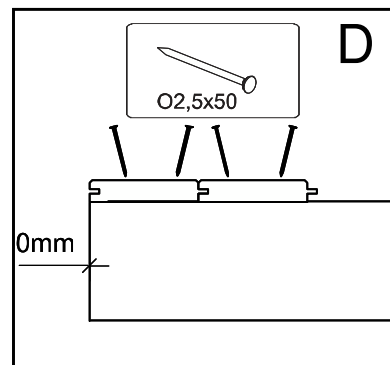

8

POS

12 15x99x1962 74X

444X

Ø2,5x50