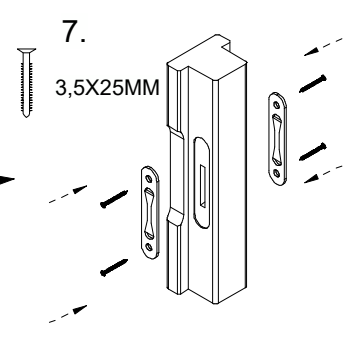

**4** →

**AA-002**

**MONTAGEANLEITUNG EDH 28MM DEUR-G  
OPBOUWBESCHRIJVING EDH 28MM DEUR-G  
ASSEMBLY INSTRUCTIONS EDH 28MM DEUR-G**

**3,5x35mm schroef (11 st.)  
3,5x35mm schraube (11 st.)  
3,5x35mm screw (11 pcs.)**

**DETAIL A**

**INNENSEITE  
BINNENZIJDE  
INSIDE**

DRHB

903

AA-030

MONTAGEANLEITUNG DRHB 127-28MM RAAM-G  
OPBOUWBESCHRIJWING DRHB 127-28MM RAAM-G  
ASSEMBLY INSTRUCTIONS DRHB 127-28MM RAAM-G

DETAIL A

INNENSEITE  
BINNENZIJD E  
INSIDE

3,5x35mm schroef (14st.)  
3,5x35mm schraube (14st.)  
3,5x35mm screw (14pcs.)

INNENSEITE  
BINNENZIJD E  
INSIDE

7

POS

11.  43X90X3280 3X

 X12  
4x50mm

8

POS