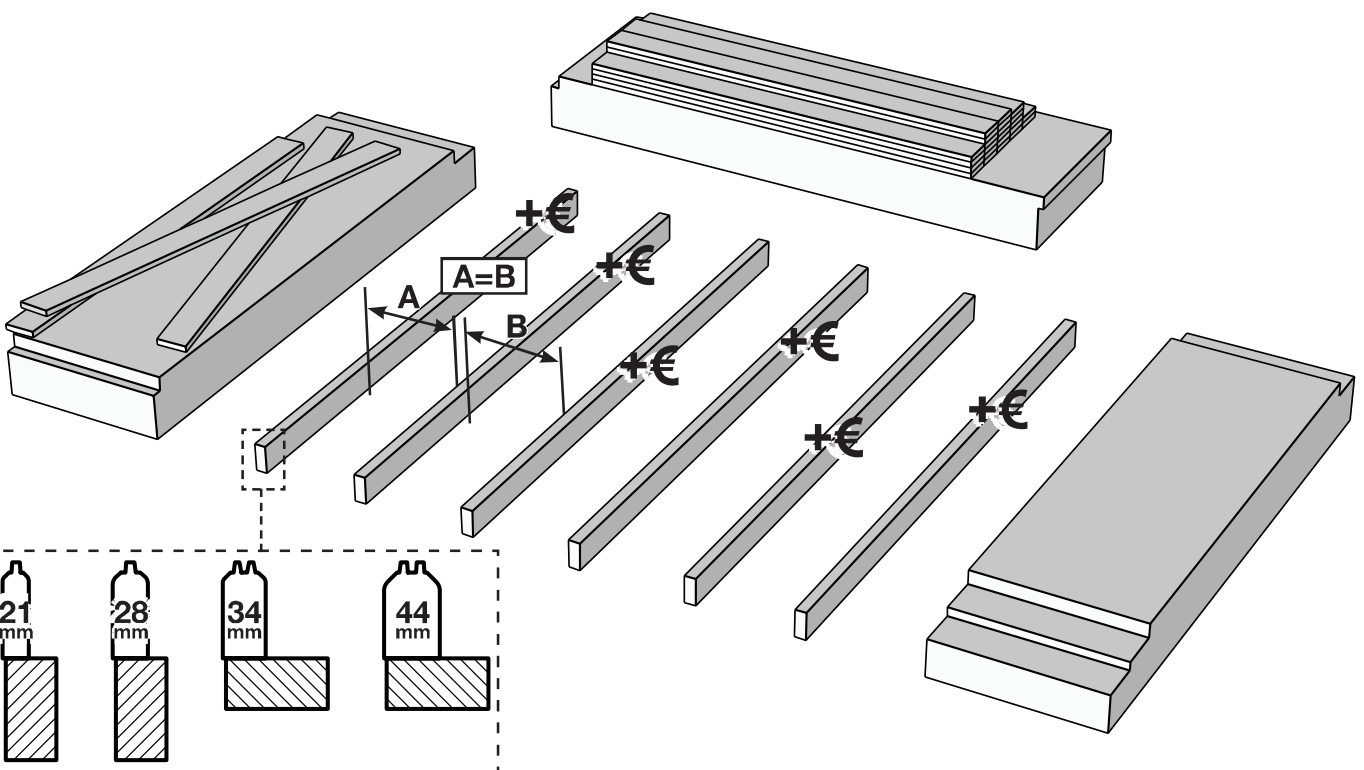

**4** →

**AA-002**

**MONTAGEANLEITUNG EDH 28MM DEUR-G  
OPBOUWBESCHRIJVING EDH 28MM DEUR-G  
ASSEMBLY INSTRUCTIONS EDH 28MM DEUR-G**

**3,5x35mm schroef (11 st.)  
3,5x35mm schraube (11 st.)  
3,5x35mm screw (11 pcs.)**

3,5x35mm schroef (14st.)  
3,5x35mm schraube (14st.)  
3,5x35mm screw (14pcs.)

INNENSEITE  
BINNENZIJD E  
INSIDE

7

POS

11.  43X90X3280 3X

 X12  
4x50mm

8

POS

12  15x99x1962 74X

444X

Ø2,5x50

9

POS

14

12x42x2040 4X

12X

B

POS14

POS14

B

B

10 cm

Ø 3

3,5x25mm