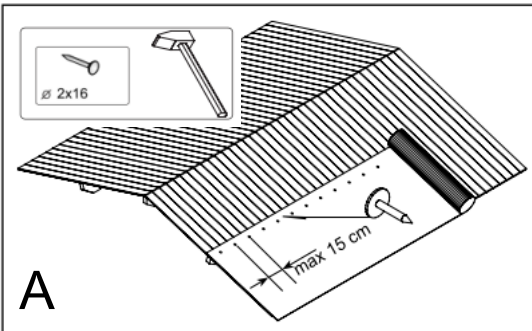

POS

14

12x42x2040 4X

12X

3,5x25mm

176X

Ø 2x16

A

A

+€

+€

+€

+€

+€

+€

POS14

POS14

A

B

A

B

POS14

POS14