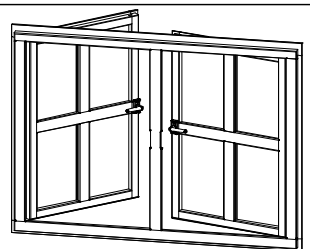

**DETAIL A**

**INNENSEITE  
BINNENZIJDE  
INSIDE**

DRHB

903

AA-030

MONTAGEANLEITUNG DRHB 127-28MM RAAM-G  
OPBOUWBESCHRIJWING DRHB 127-28MM RAAM-G  
ASSEMBLY INSTRUCTIONS DRHB 127-28MM RAAM-G

DETAIL A

INNENSEITE  
BINNENZIJD E  
INSIDE