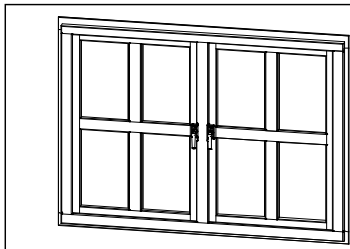

**DETAIL A**

**INNENSEITE  
BINNENZIJDE  
INSIDE**

DRHB

903

AA-030

MONTAGEANLEITUNG DRHB 127-28MM RAAM-G  
OPBOUWBESCHRIJWING DRHB 127-28MM RAAM-G  
ASSEMBLY INSTRUCTIONS DRHB 127-28MM RAAM-G

DETAIL A

INNENSEITE  
BINNENZIJD E  
INSIDE