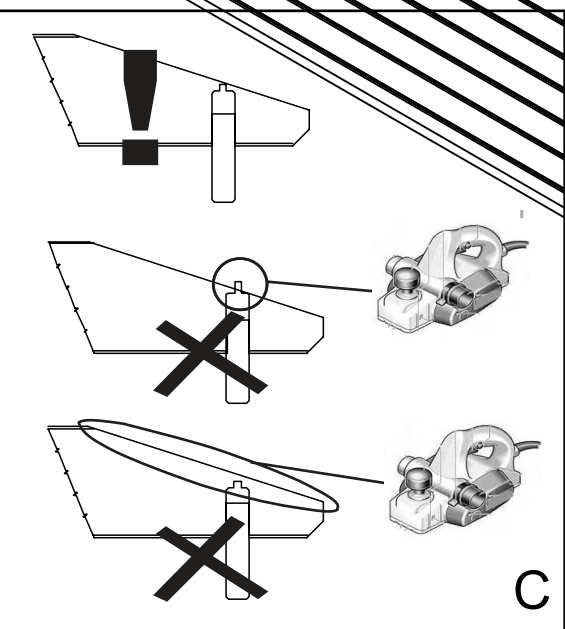

**DETAIL A**

**INNENSEITE  
BINNENZIJDE  
INSIDE**

DRHB

903

AA-030

MONTAGEANLEITUNG DRHB 127-28MM RAAM-G  
OPBOUWBESCHRIJWING DRHB 127-28MM RAAM-G  
ASSEMBLY INSTRUCTIONS DRHB 127-28MM RAAM-G

DETAIL A

INNENSEITE  
BINNENZIJD E  
INSIDE

3,5x35mm schroef (14st.)  
3,5x35mm schraube (14st.)  
3,5x35mm screw (14pcs.)

INNENSEITE  
BINNENZIJD E  
INSIDE

7

POS

11.  43X90X3280 3X

 X12  
4x50mm

8

POS