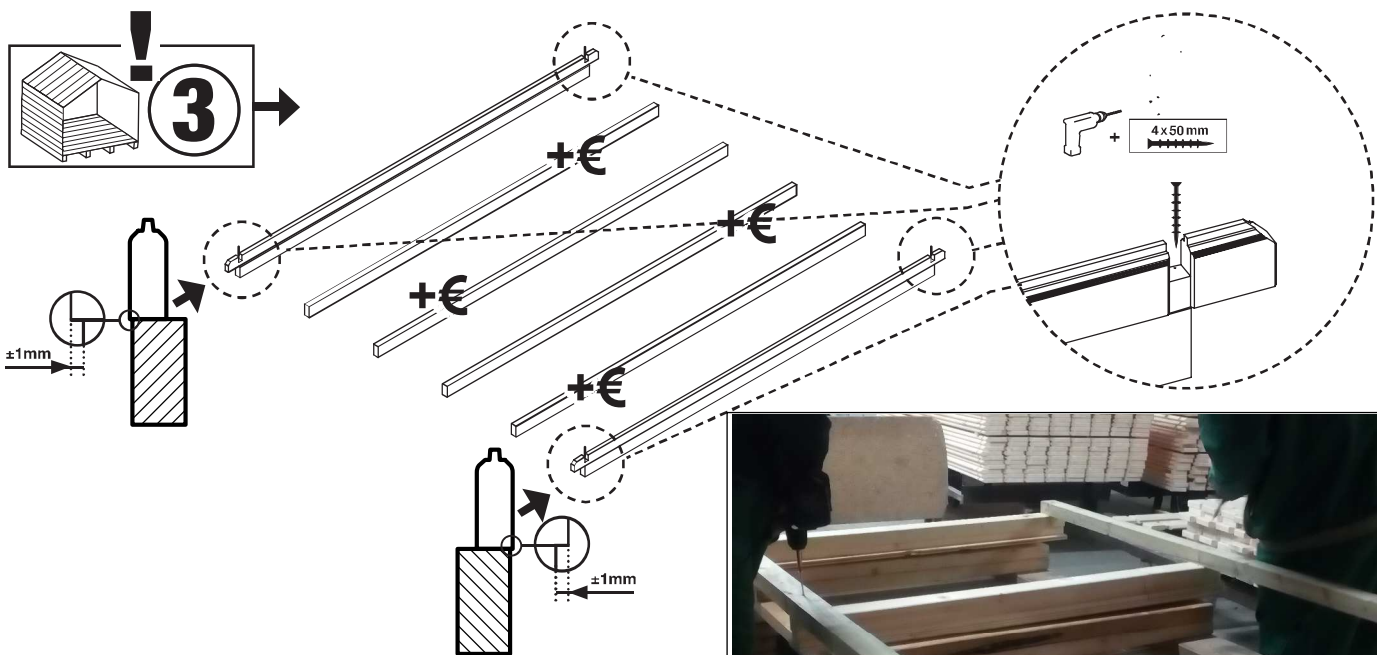

**4** →

**AA-002**

**MONTAGEANLEITUNG EDH 28MM DEUR-G  
OPBOUWBESCHRIJVING EDH 28MM DEUR-G  
ASSEMBLY INSTRUCTIONS EDH 28MM DEUR-G**

**3,5x35mm schroef (11 st.)  
3,5x35mm schraube (11 st.)  
3,5x35mm screw (11 pcs.)**