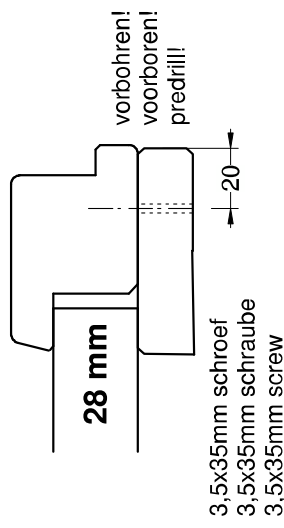

**4** →

**AA-002**

**MONTAGEANLEITUNG EDH 28MM DEUR-G  
OPBOUWBESCHRIJVING EDH 28MM DEUR-G  
ASSEMBLY INSTRUCTIONS EDH 28MM DEUR-G**

**3,5x35mm schroef (11 st.)  
3,5x35mm schraube (11 st.)  
3,5x35mm screw (11 pcs.)**

**DETAIL A**

**INNENSEITE  
BINNENZIJDE  
INSIDE**

DRHB

903

AA-030

MONTAGEANLEITUNG DRHB 127-28MM RAAM-G  
OPBOUWBESCHRIJWING DRHB 127-28MM RAAM-G  
ASSEMBLY INSTRUCTIONS DRHB 127-28MM RAAM-G

DETAIL A

INNENSEITE  
BINNENZIJD E  
INSIDE

3,5x35mm schroef (14st.)  
3,5x35mm schraube (14st.)  
3,5x35mm screw (14pcs.)

INNENSEITE  
BINNENZIJD E  
INSIDE

7

POS

11.  43X90X3280 3X

 X12  
4x50mm

8

POS

B

POS14

POS14

B

B

10 cm

Ø 3

3,5x25mm