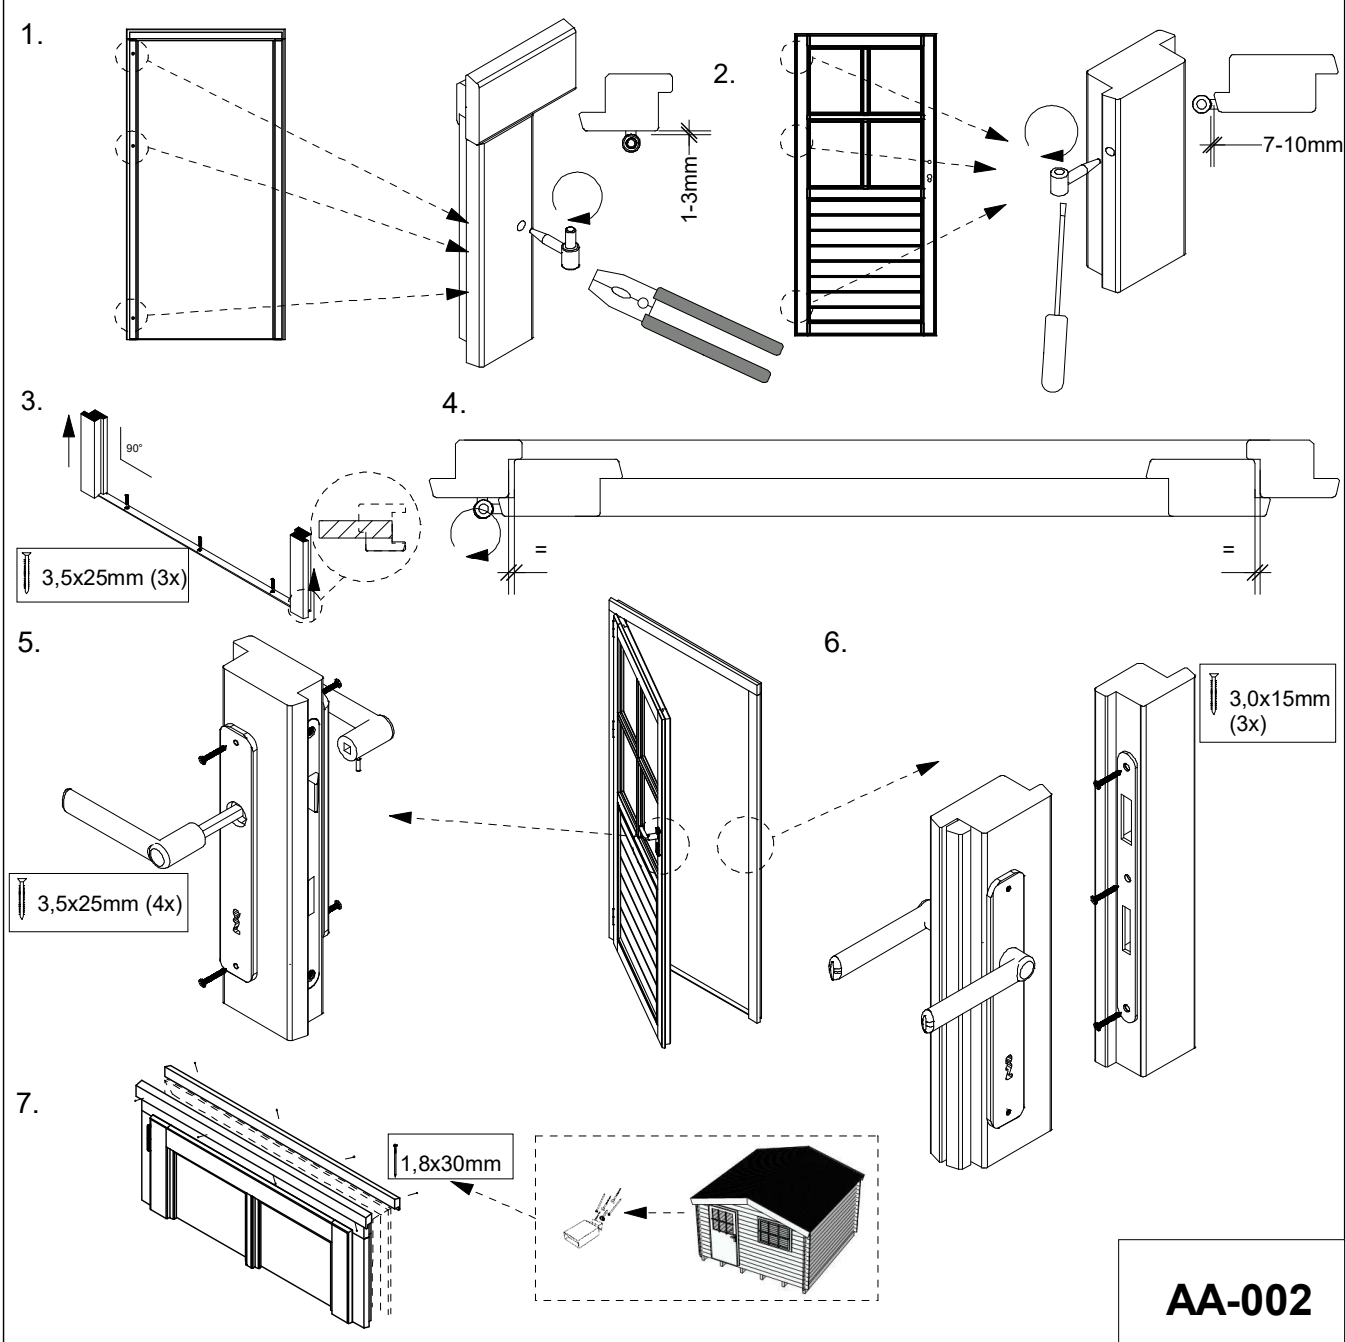

**4** →

**AA-002**

**MONTAGEANLEITUNG EDH 28MM DEUR-G  
OPBOUWBESCHRIJVING EDH 28MM DEUR-G  
ASSEMBLY INSTRUCTIONS EDH 28MM DEUR-G**

**3,5x35mm schroef (11 st.)  
3,5x35mm schraube (11 st.)  
3,5x35mm screw (11 pcs.)**

**DETAIL A**

**INNENSEITE  
BINNENZIJDE  
INSIDE**

DRHB

903

AA-030

MONTAGEANLEITUNG DRHB 127-28MM RAAM-G  
OPBOUWBESCHRIJWING DRHB 127-28MM RAAM-G  
ASSEMBLY INSTRUCTIONS DRHB 127-28MM RAAM-G

DETAIL A

INNENSEITE  
BINNENZIJD E  
INSIDE