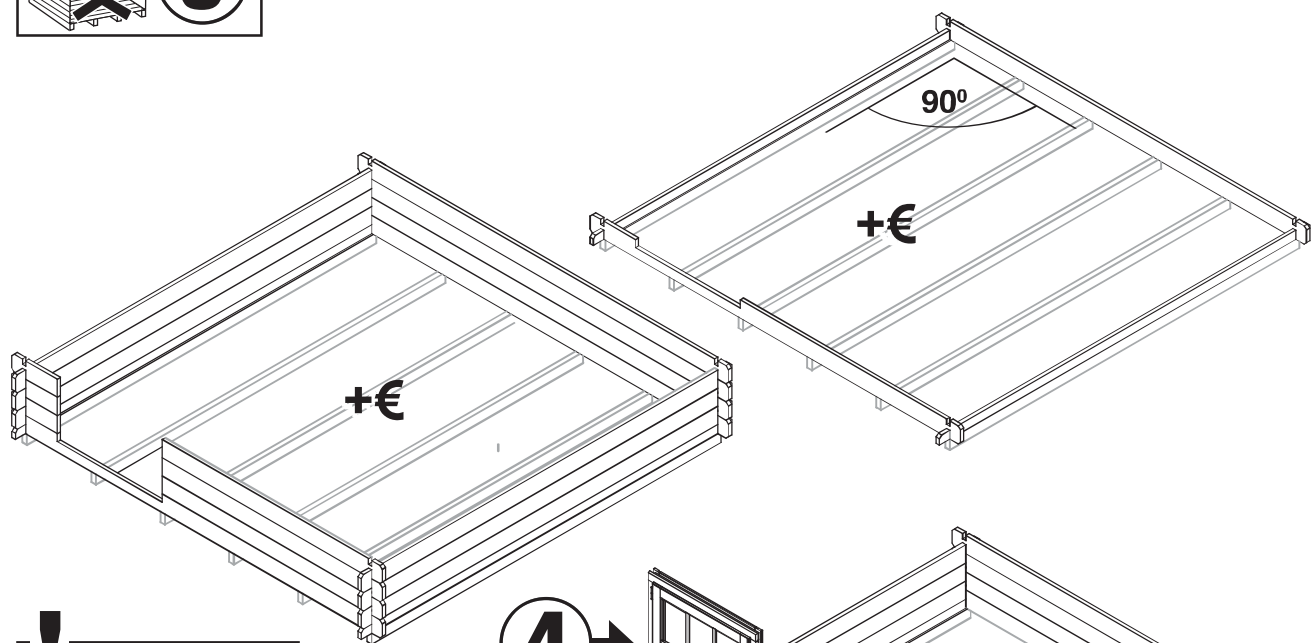

**4** →

**AA-002**

**MONTAGEANLEITUNG EDH 28MM DEUR-G  
OPBOUWBESCHRIJVING EDH 28MM DEUR-G  
ASSEMBLY INSTRUCTIONS EDH 28MM DEUR-G**

**3,5x35mm schroef (11 st.)  
3,5x35mm schraube (11 st.)  
3,5x35mm screw (11 pcs.)**