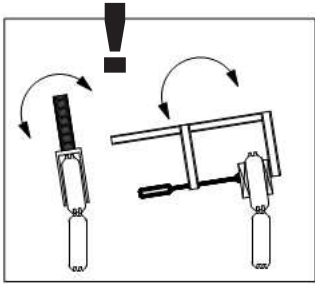

**4** →

**AA-002**

**MONTAGEANLEITUNG EDH 28MM DEUR-G  
OPBOUWBESCHRIJVING EDH 28MM DEUR-G  
ASSEMBLY INSTRUCTIONS EDH 28MM DEUR-G**

**3,5x35mm schroef (11 st.)  
3,5x35mm schraube (11 st.)  
3,5x35mm screw (11 pcs.)**

**DETAIL A**

**INNENSEITE  
BINNENZIJDE  
INSIDE**

DRHB

903

AA-030

MONTAGEANLEITUNG DRHB 127-28MM RAAM-G  
OPBOUWBESCHRIJWING DRHB 127-28MM RAAM-G  
ASSEMBLY INSTRUCTIONS DRHB 127-28MM RAAM-G

DETAIL A

INNENSEITE  
BINNENZIJD E  
INSIDE