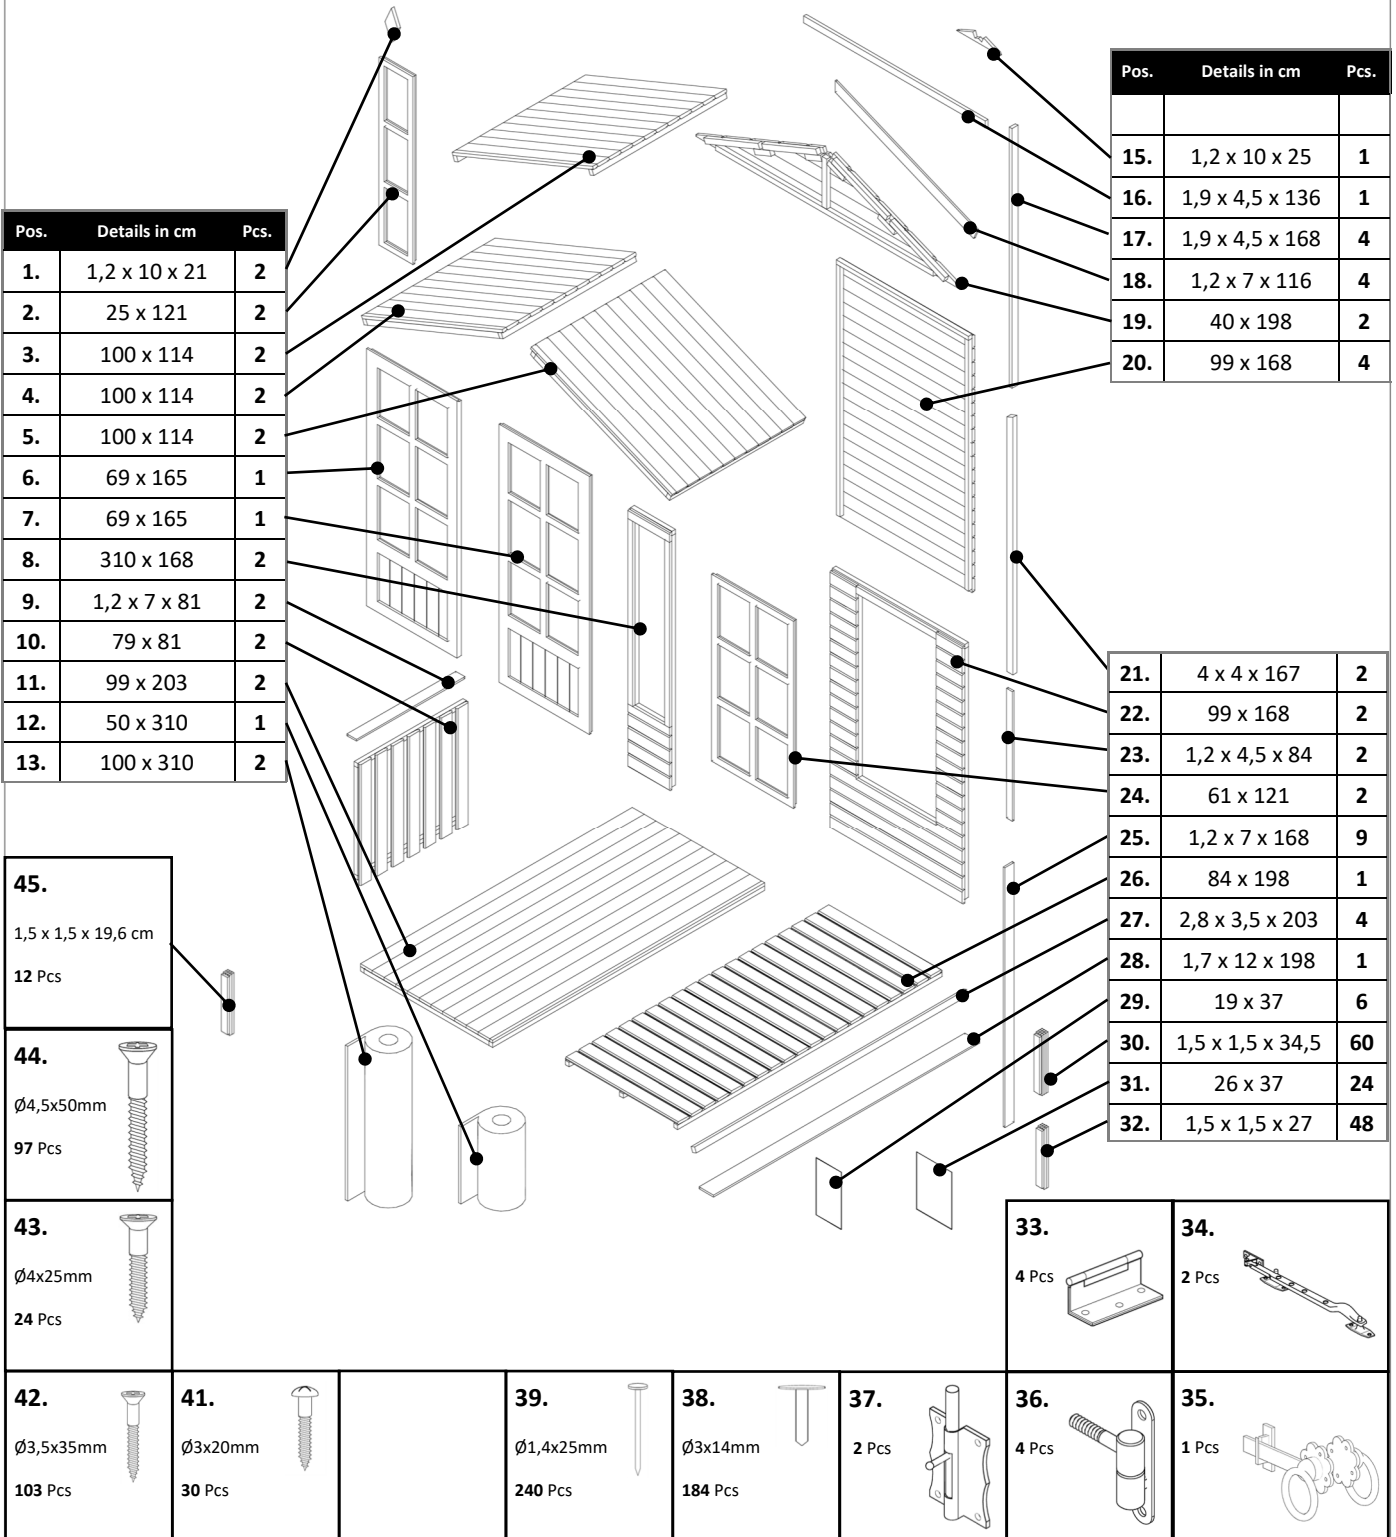

# BCK5008

Ø 4 mm  
Ø 10 mm

Pos.	Details in cm	Pcs.
1.	1,2 x 10 x 21	2
2.	25 x 121	2
3.	100 x 114	2
4.	100 x 114	2
5.	100 x 114	2
6.	69 x 165	1
7.	69 x 165	1
8.	310 x 168	2
9.	1,2 x 7 x 81	2
10.	79 x 81	2
11.	99 x 203	2
12.	50 x 310	1
13.	100 x 310	2