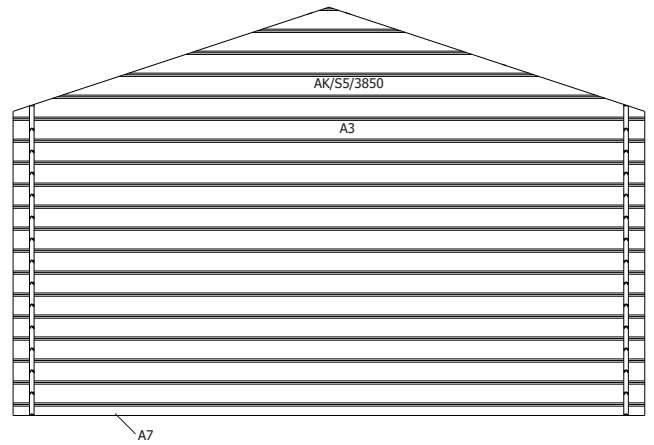

28MM 385X385+20 CM SDACDDC01 (ART 3018AC)

Vorderseite

Hinterseite

Seitenwand

Seitenwand

Dach

ACHTUNG: Sorgen Sie dafür das jedes einzelne Teil an alle Seiten mit ein gutes Produkt behandelt wird, gegen Sonne, Regen, Wind, Insekten und Schimmel.