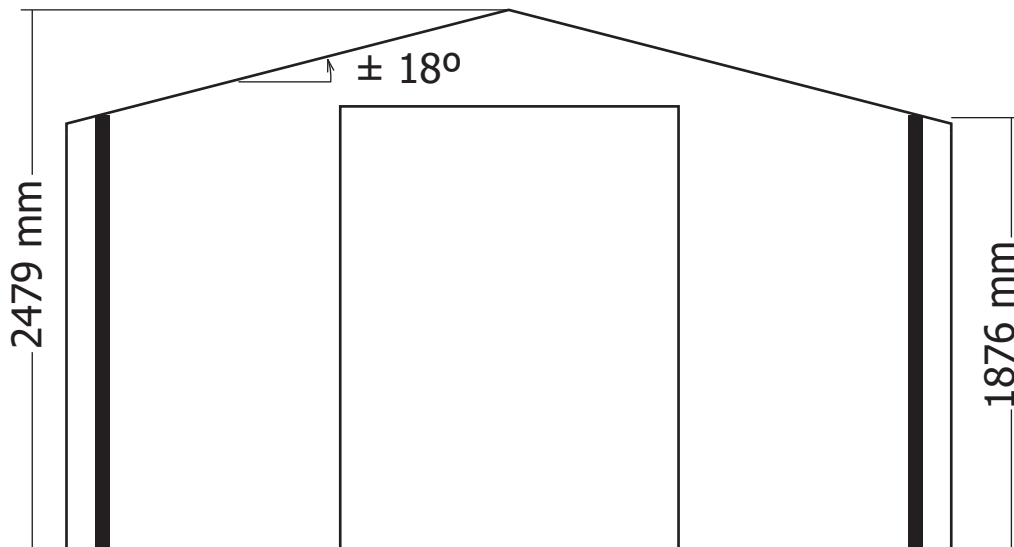

28MM 385X385+20 CM SDACDDC01 (ART 3018AC)

Vorderseite

Hinterseite

Seitenwand

Seitenwand

Dach

ACHTUNG: Sorgen Sie dafür das jedes einzelne Teil an alle Seiten mit ein gutes Produkt behandelt wird, gegen Sonne, Regen, Wind, Insekten und Schimmel.