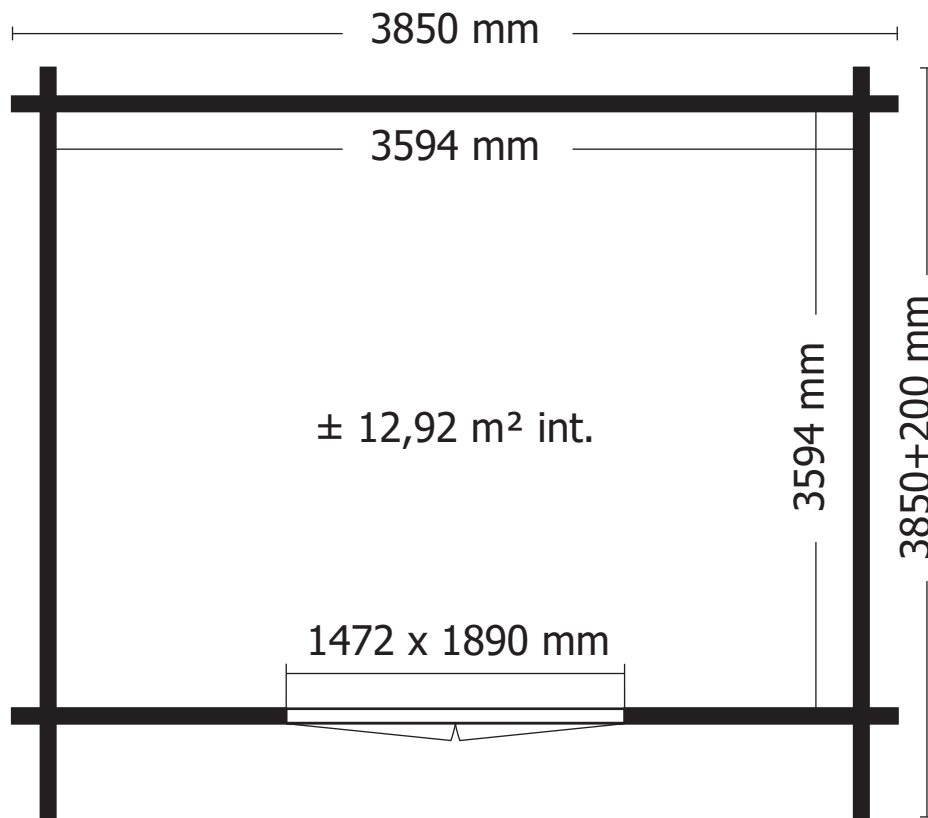

28MM 385X385 CM SDACDDC01 (ART 3018AC)

GARDENAS

TIMBER GARDEN CONSTRUCTIONS

Detaillierte Teileliste

Laden Sie Ihre Montageanleitung auf www.gardenas.be

Stückliste

Typ

28mm 385x385 cm SDACDDC01

3018AC

Artikel Nummer Größe # Funktion
 A B C

Wandbohlen

A1/1189/0100 1189 100 (-) **26** Bohlen neben der Tür

A3/3850/0100/100 3850 100 100 **13** Bohlen Rückwand

A3/3850/0100/100 3850 100 100 **26** Bohlen Seitenwand

28MM 385X385+20 CM SDACDDC01 (ART 3018AC)

Vorderseite

Hinterseite

Seitenwand

Seitenwand

Dach

ACHTUNG: Sorgen Sie dafür das jedes einzelne Teil an alle Seiten mit ein gutes Produkt behandelt wird, gegen Sonne, Regen, Wind, Insekten und Schimmel.

Winkeleisen groß (60x60x40)
(Ref = 300024)

2

Schrauben

25mm
(Ref = 310018)

20

35mm
(Ref = 310007)

62

50mm
(Ref = 310013)