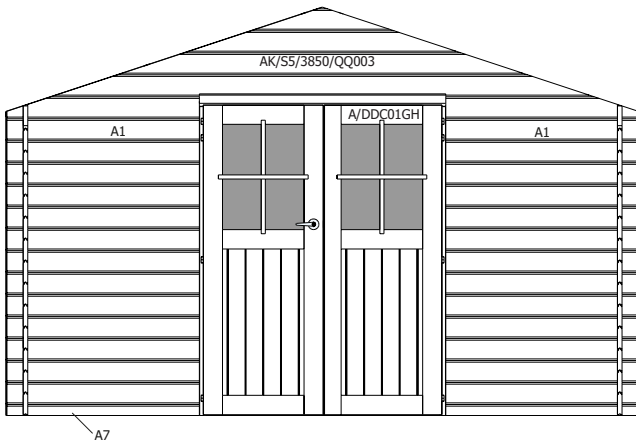

S/028/045/4050 4050 28 45 **2** Dachrandverstärkung

DDC01-S/GH **1** Türblatt mit Falz

DDC01-V/GH **1** Türblatt ohne Falz

A/DDO **1** Türrahmen 3 Teile

RV/DDC01 **1** Sprossenset

B/3018AC **1** Befestigungsset

28MM 385X385+20 CM SDACDDC01 (ART 3018AC)

Vorderseite

Hinterseite

Seitenwand

Seitenwand

Dach

ACHTUNG: Sorgen Sie dafür das jedes einzelne Teil an alle Seiten mit ein gutes Produkt behandelt wird, gegen Sonne, Regen, Wind, Insekten und Schimmel.