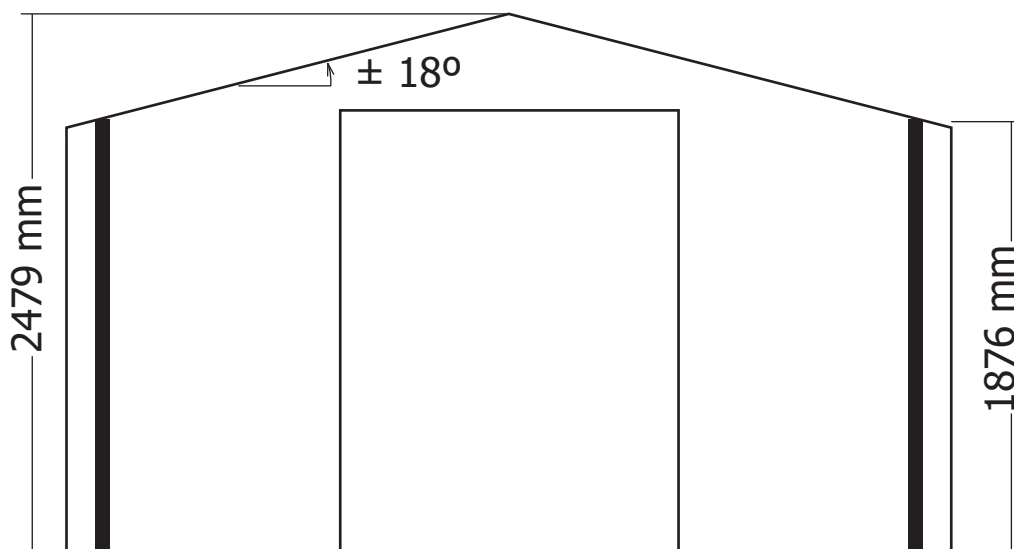

Seitenwand

Seitenwand

Dach

ACHTUNG: Sorgen Sie dafür das jedes einzelne Teil an alle Seiten mit ein gutes Produkt behandelt wird, gegen Sonne, Regen, Wind, Insekten und Schimmel.

B/3017AC

Menge

Schloss
(Ref = 330003)