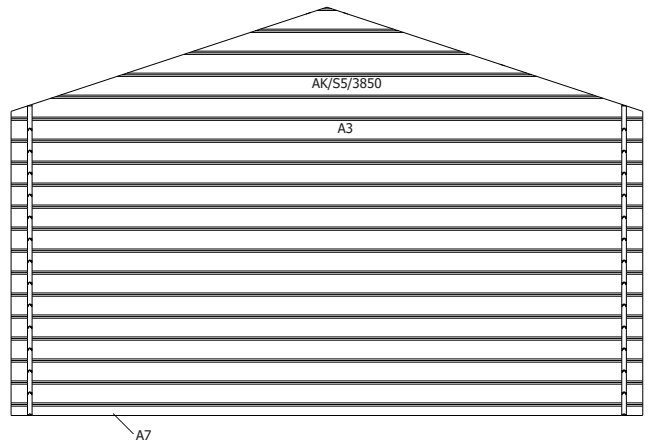

28MM 385X295+10 CM SDACDDC01 (ART 3017AC)

GARDENAS

TIMBER GARDEN CONSTRUCTIONS

Detaillierte Teileliste

Laden Sie Ihre Montageanleitung auf www.gardenas.be

Stückliste

Typ

28mm 385x295+10cm SDACDDC01

DDC01-S/GH 1 Türblatt mit Falz

DDC01-V/GH 1 Türblatt ohne Falz

A/DDO 1 Türrahmen 3 Teile

RV/DDC01 1 Sprossenset

B/3017AC 1 Befestigungsset

28MM 385X295+10 CM SDACDDC01 (ART 3017AC)

Vorderseite

Hinterseite