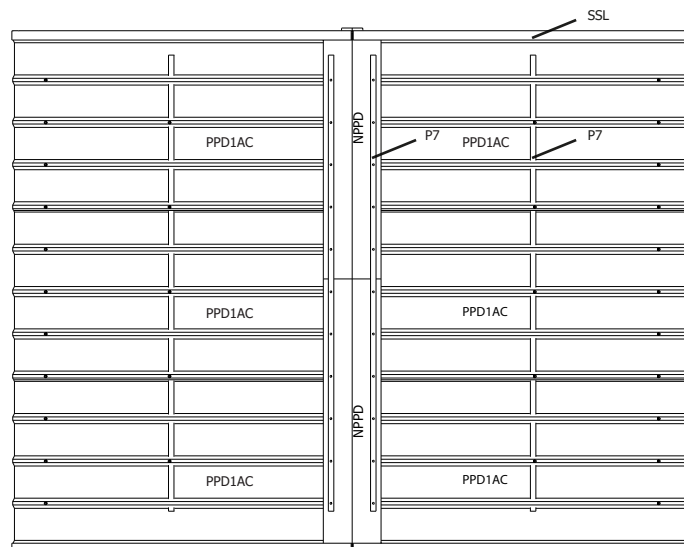

28MM 385X295+10 CM SDACDDC01 (ART 3017AC)

Vorderseite

Hinterseite

Dach