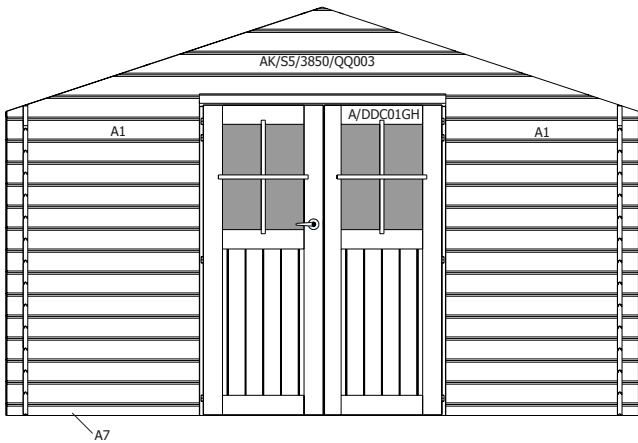

DDC01-S/GH 1 Türblatt mit Falz

DDC01-V/GH 1 Türblatt ohne Falz

A/DDO 1 Türrahmen 3 Teile

RV/DDC01 1 Sprossenset

B/3017AC 1 Befestigungsset

28MM 385X295+10 CM SDACDDC01 (ART 3017AC)

Vorderseite

Hinterseite

Seitenwand

Seitenwand

Dach

ACHTUNG: Sorgen Sie dafür das jedes einzelne Teil an alle Seiten mit ein gutes Produkt behandelt wird, gegen Sonne, Regen, Wind, Insekten und Schimmel.

B/3017AC

Menge

Schloss
(Ref = 330003)