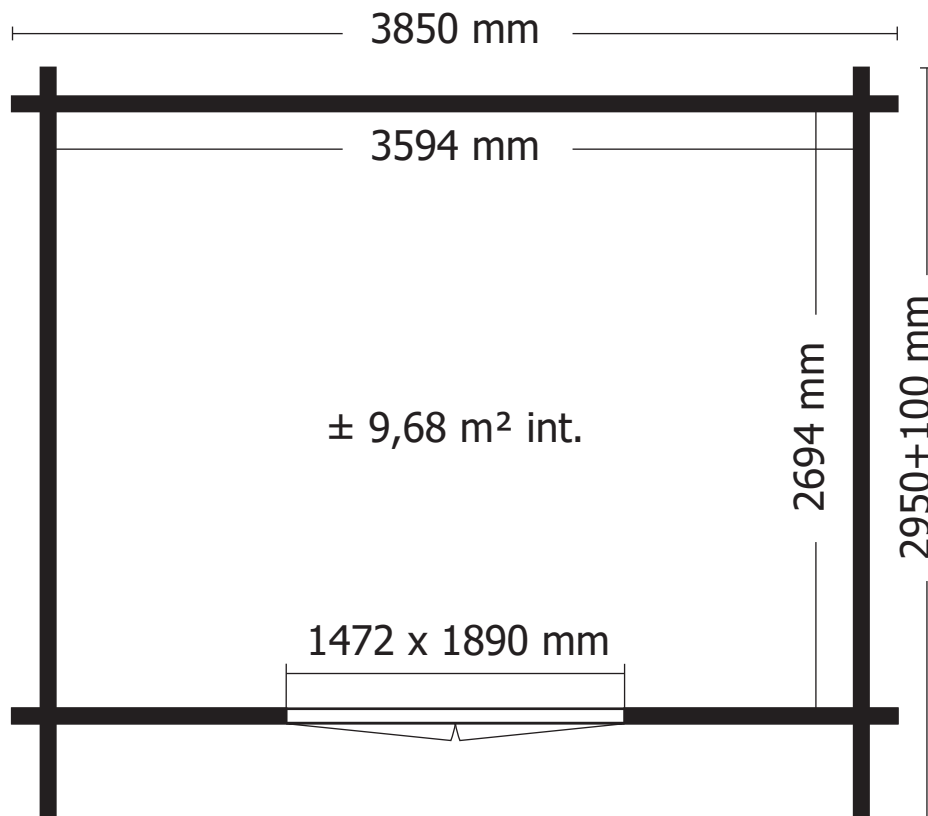

ACHTUNG: Sorgen Sie dafür das jedes einzelne Teil an alle Seiten mit ein gutes Produkt behandelt wird, gegen Sonne, Regen, Wind, Insekten und Schimmel.