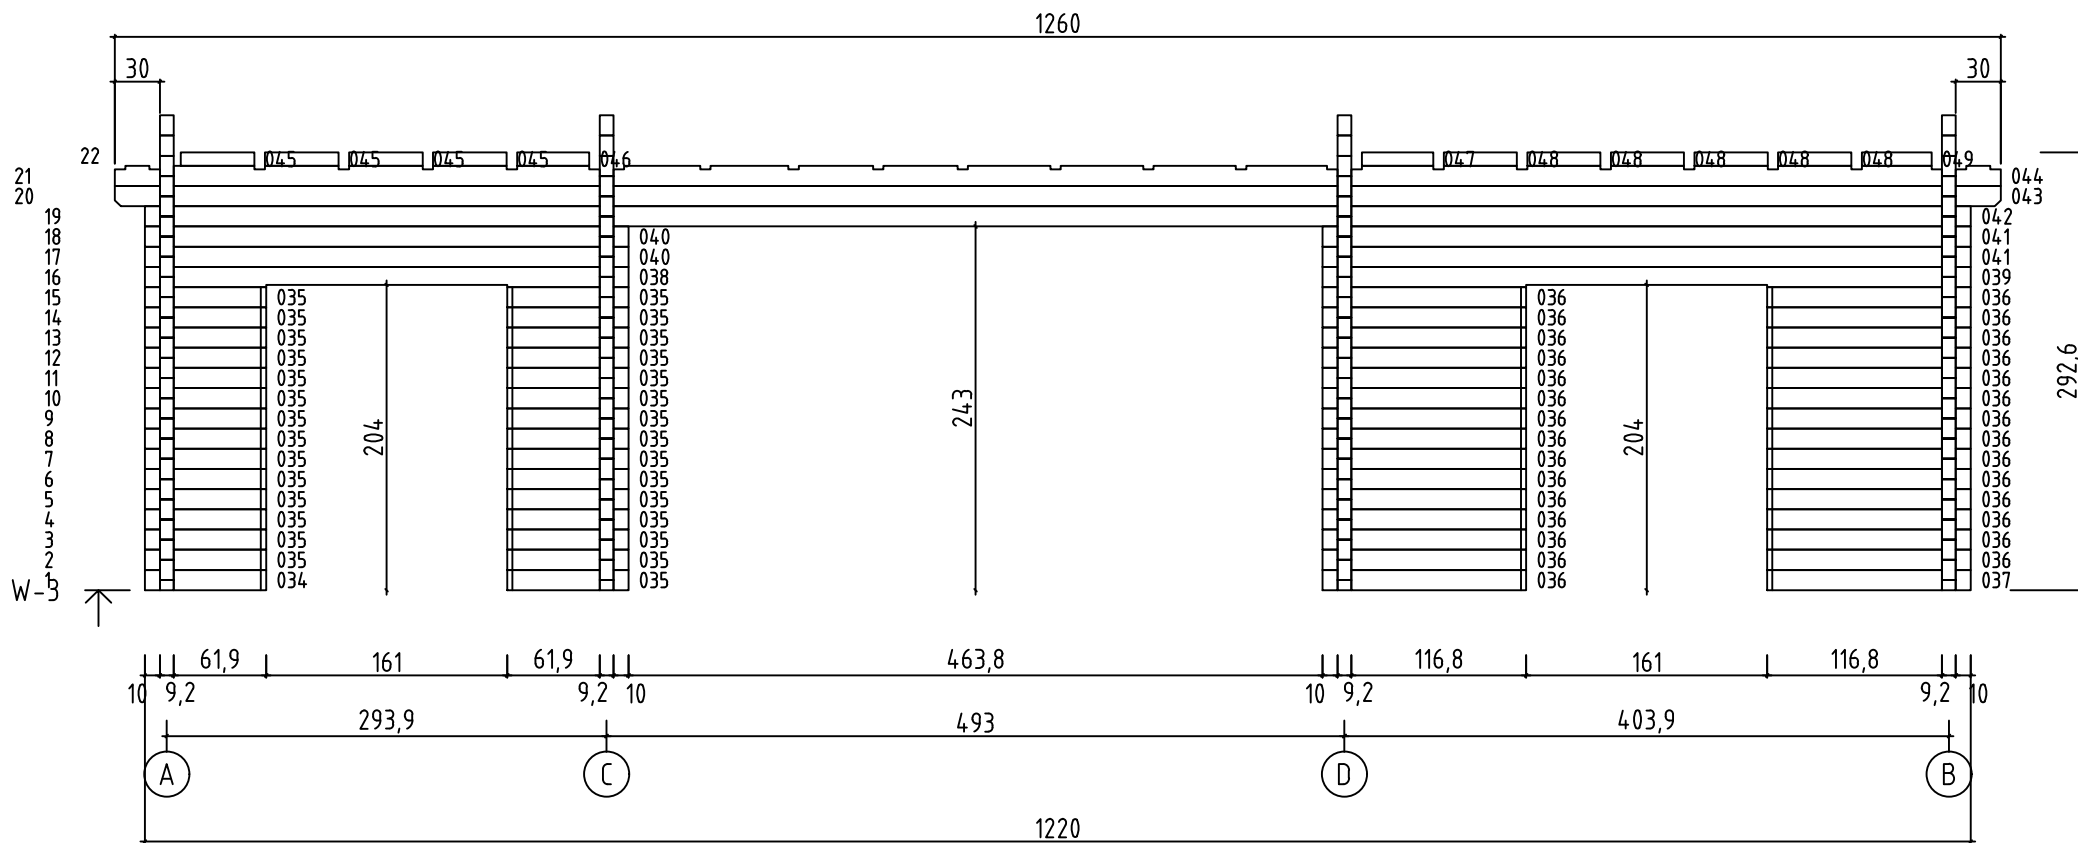

*Öregrund*  
*Art.Nr.9215544*

Öregrund, Art.Nr.9215544  
 Groundplan - Grundplan - Plan de masse - Planimetria - Plattegrond - Põhiplaan

Öregrund, Art.Nr.9215544

Öregrund, Art.Nr.9215544

Öregrund, Art.Nr.9215544

Öregrund, Art.Nr.9215544

W-E ↑

Pos	Öregrund, Art.Nr.9215544 Piece list - Stückliste - Liste des pièces - Elementi - Stuklijst - Tükítabel	Q	P (mm)	L (mm)
	Window - Fenster - Fenetre - Finestra - Raam - Aken <span style="float: right;">916x916 3+ A.0P.K</span> 	1		
	Window - Fenster - Fenetre - Finestra - Raam - Aken <span style="float: right;">916x916 3+ A.0V.K</span> 	1		
	Window - Fenster - Fenetre - Finestra - Raam - Aken <span style="float: right;">650x650 3+ A.0P.cK</span> 	1		
	Window - Fenster - Fenetre - Finestra - Raam - Aken <span style="float: right;">1374x1050 3+ TA.0P.aK</span> 	2		

Pos	<p style="text-align: center;">Öregrund, Art.Nr.9215544            Piece list - Stückliste - Liste des pièces - Elementi - Stuklijst - Tükítabel</p>	Q	P (mm)	L (mm)
	<p>Window - Fenster - Fenetre - Finestra - Raam - Aken <span style="float: right;">3600x2650 3+ A.0M.K</span></p> 	1		
	<p>Door - Tür - Porte - Porte - Deur - Uks <span style="float: right;">900x2000 3+ U.10P.K</span></p> 	1		
	<p>Door - Tür - Porte - Porte - Deur - Uks <span style="float: right;">1600x2000 3+ TU2L.100.K</span></p> 	2		

Pos	<p style="text-align: center;">Öregrund, Art.Nr.9215544            Piece list - Stückliste - Liste des pièces - Elementi - Stuklijst - Tükítabel</p>	Q	P (mm)	L (mm)
	<p>Door - Tür - Porte - Porte - Deur - Uks <span style="float: right;">1600x2650 3+ TU2L.10P.K + KA.0V.K</span></p> 	1		
	<p>Door - Tür - Porte - Porte - Deur - Uks <span style="float: right;">1600x2650 3+ TU2L.10V.K + KA.0P.K</span></p> 	1		
	<p>Door - Tür - Porte - Porte - Deur - Uks <span style="float: right;">827x2000 U.3TP.b</span></p> 	2		