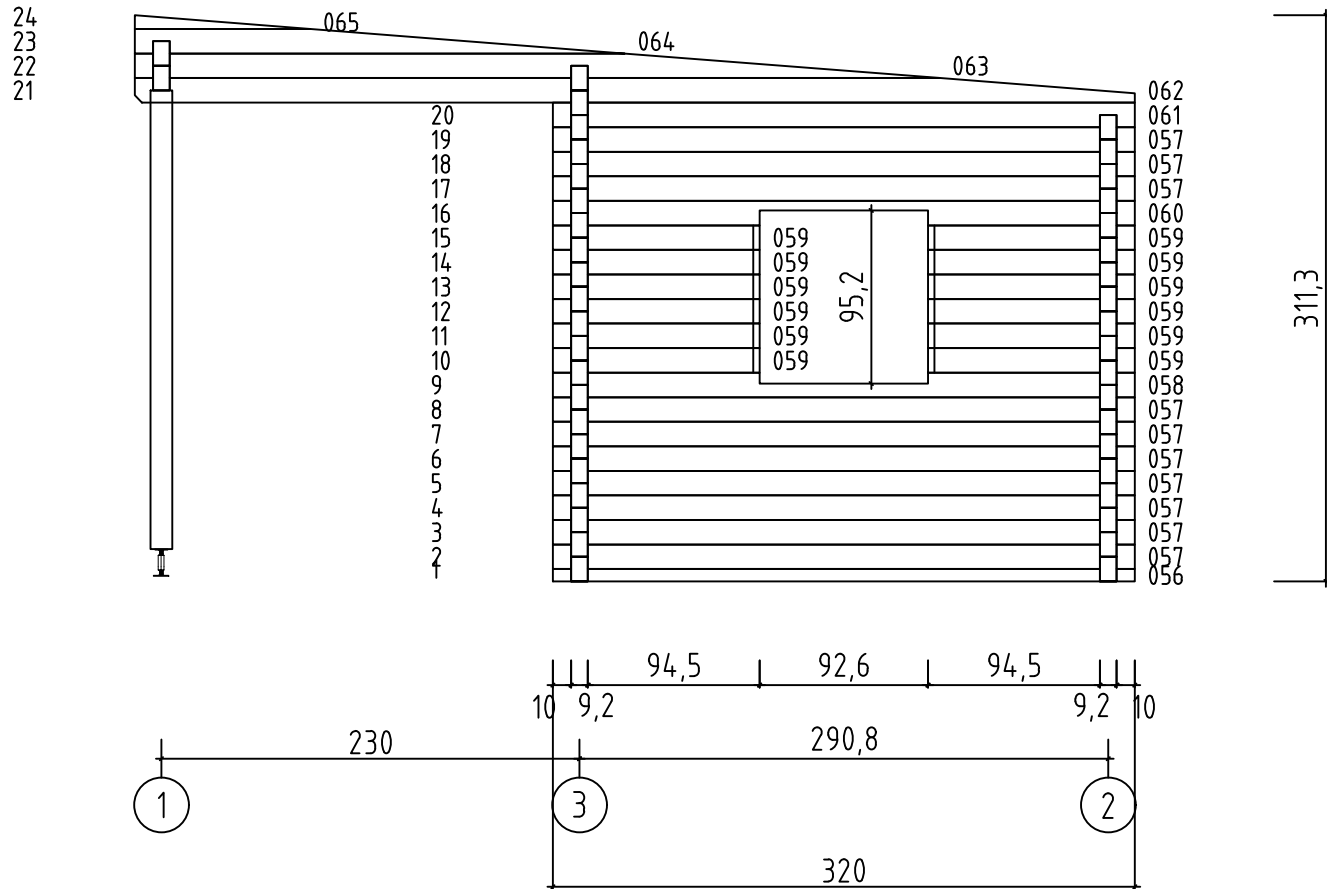

*Öregrund*  
*Art.Nr.9215544*

Öregrund, Art.Nr.9215544  
 Groundplan - Grundplan - Plan de masse - Planimetria - Plattegrond - Põhiplaan

Öregrund, Art.Nr.9215544

Öregrund, Art.Nr.9215544

Öregrund, Art.Nr.9215544

Öregrund, Art.Nr.9215544

W-E ↑

Pos	Öregrund, Art.Nr.9215544 Piece list - Stückliste - Liste des pièces - Elementi - Stuklijst - Tükítabel	Q	P (mm)	L (mm)
	Window - Fenster - Fenetre - Finestra - Raam - Aken <span style="float: right;">916x916 3+ A.0P.K</span> 	1		
	Window - Fenster - Fenetre - Finestra - Raam - Aken <span style="float: right;">916x916 3+ A.0V.K</span> 	1		
	Window - Fenster - Fenetre - Finestra - Raam - Aken <span style="float: right;">650x650 3+ A.0P.cK</span> 	1		
	Window - Fenster - Fenetre - Finestra - Raam - Aken <span style="float: right;">1374x1050 3+ TA.0P.aK</span> 	2		

Pos	<p style="text-align: center;">Öregrund, Art.Nr.9215544            Piece list - Stückliste - Liste des pièces - Elementi - Stuklijst - Tükítabel</p>	Q	P (mm)	L (mm)
	<p>Window - Fenster - Fenetre - Finestra - Raam - Aken <span style="float: right;">3600x2650 3+ A.0M.K</span></p> 	1		
	<p>Door - Tür - Porte - Porte - Deur - Uks <span style="float: right;">900x2000 3+ U.10P.K</span></p> 	1		
	<p>Door - Tür - Porte - Porte - Deur - Uks <span style="float: right;">1600x2000 3+ TU2L.100.K</span></p> 	2		

Pos	<p style="text-align: center;">Öregrund, Art.Nr.9215544            Piece list - Stückliste - Liste des pièces - Elementi - Stuklijst - Tükítabel</p>	Q	P (mm)	L (mm)
	<p>Door - Tür - Porte - Porte - Deur - Uks <span style="float: right;">1600x2650 3+ TU2L.10P.K + KA.0V.K</span></p> 	1		
	<p>Door - Tür - Porte - Porte - Deur - Uks <span style="float: right;">1600x2650 3+ TU2L.10V.K + KA.0P.K</span></p> 	1		
	<p>Door - Tür - Porte - Porte - Deur - Uks <span style="float: right;">827x2000 U.3TP.b</span></p> 	2		