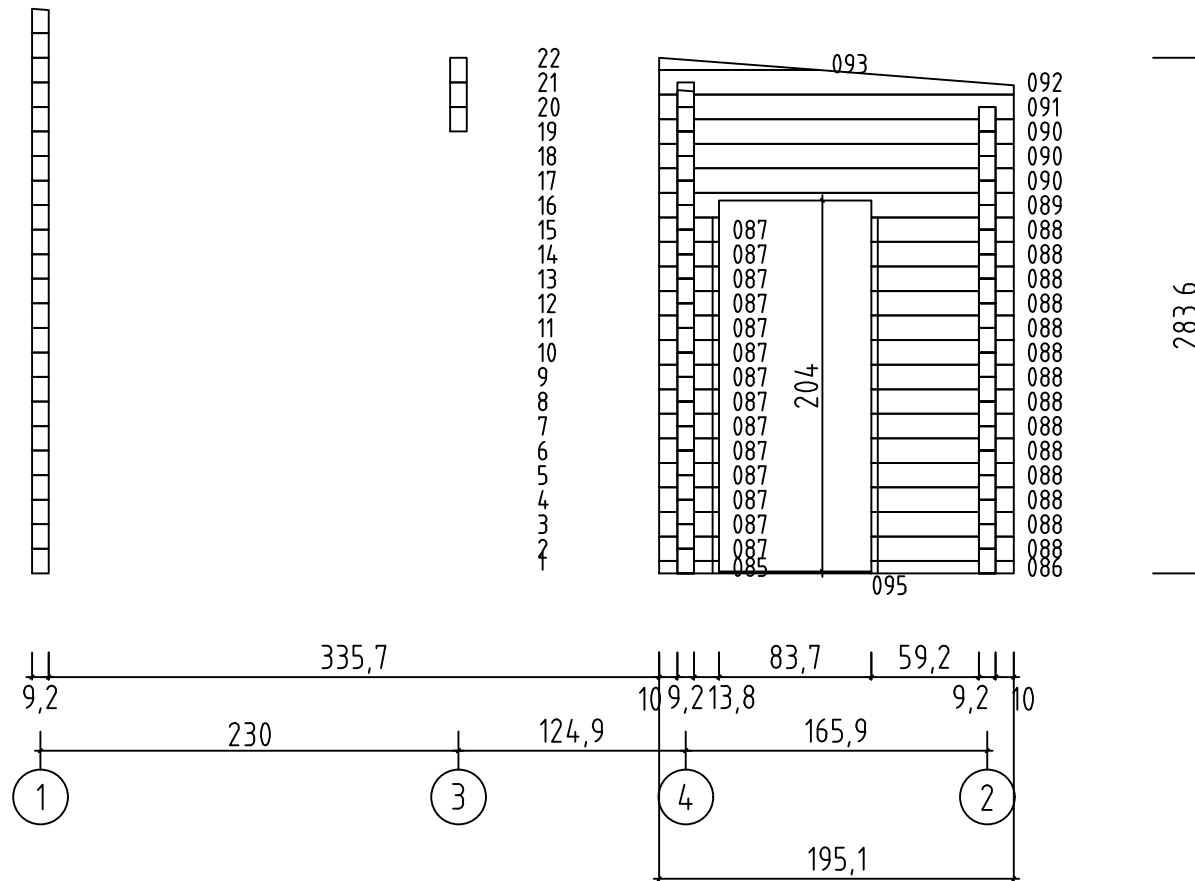

*Öregrund*  
*Art.Nr.9215544*

Öregrund, Art.Nr.9215544  
 Groundplan - Grundplan - Plan de masse - Planimetria - Plattegrond - Põhiplaan

Öregrund, Art.Nr.9215544

Öregrund, Art.Nr.9215544

Öregrund, Art.Nr.9215544

Öregrund, Art.Nr.9215544

W-E ↑

Pos	Öregrund, Art.Nr.9215544 Piece list - Stückliste - Liste des pièces - Elementi - Stuklijst - Tükítabel	Q	P (mm)	L (mm)
	Window - Fenster - Fenetre - Finestra - Raam - Aken <span style="float: right;">916x916 3+ A.0P.K</span> 	1		
	Window - Fenster - Fenetre - Finestra - Raam - Aken <span style="float: right;">916x916 3+ A.0V.K</span> 	1		
	Window - Fenster - Fenetre - Finestra - Raam - Aken <span style="float: right;">650x650 3+ A.0P.cK</span> 	1		
	Window - Fenster - Fenetre - Finestra - Raam - Aken <span style="float: right;">1374x1050 3+ TA.0P.aK</span> 	2		

Pos	<p style="text-align: center;">Öregrund, Art.Nr.9215544            Piece list - Stückliste - Liste des pièces - Elementi - Stuklijst - Tükítabel</p>	Q	P (mm)	L (mm)
	<p>Window - Fenster - Fenetre - Finestra - Raam - Aken <span style="float: right;">3600x2650 3+ A.0M.K</span></p> 	1		
	<p>Door - Tür - Porte - Porte - Deur - Uks <span style="float: right;">900x2000 3+ U.10P.K</span></p> 	1		
	<p>Door - Tür - Porte - Porte - Deur - Uks <span style="float: right;">1600x2000 3+ TU2L.100.K</span></p> 	2		

Pos	<p style="text-align: center;">Öregrund, Art.Nr.9215544            Piece list - Stückliste - Liste des pièces - Elementi - Stuklijst - Tükítabel</p>	Q	P (mm)	L (mm)
	<p>Door - Tür - Porte - Porte - Deur - Uks <span style="float: right;">1600x2650 3+ TU2L.10P.K + KA.0V.K</span></p> 	1		
	<p>Door - Tür - Porte - Porte - Deur - Uks <span style="float: right;">1600x2650 3+ TU2L.10V.K + KA.0P.K</span></p> 	1		
	<p>Door - Tür - Porte - Porte - Deur - Uks <span style="float: right;">827x2000 U.3TP.b</span></p> 	2		