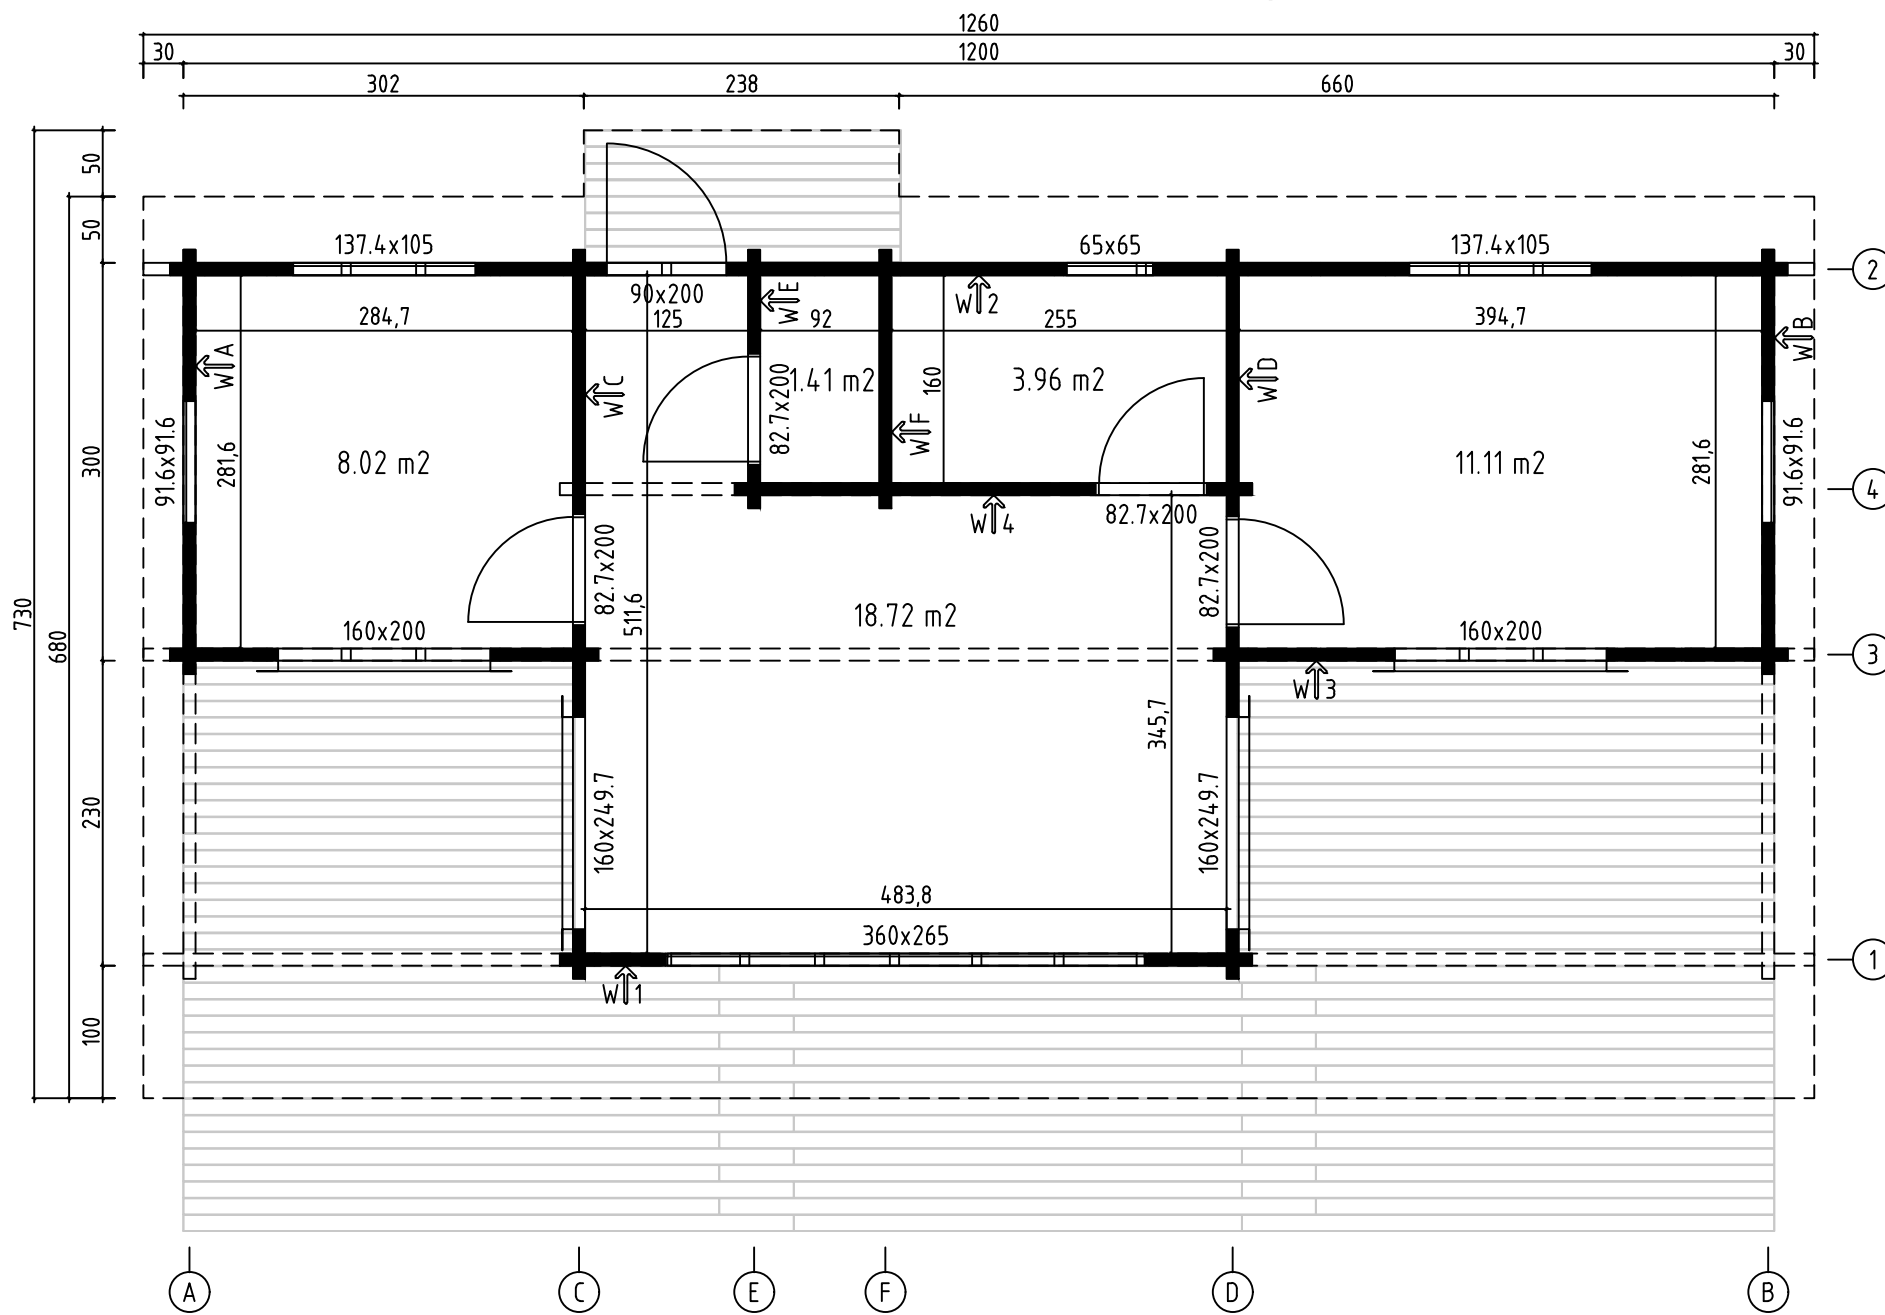

*Öregrund*  
*Art.Nr.9215544*

Öregrund, Art.Nr.9215544  
 Groundplan - Grundplan - Plan de masse - Planimetria - Plattegrond - Põhiplaan

Öregrund, Art.Nr.9215544

Öregrund, Art.Nr.9215544

Öregrund, Art.Nr.9215544

Öregrund, Art.Nr.9215544

W-E ↑

Pos	Öregrund, Art.Nr.9215544 Piece list - Stückliste - Liste des pièces - Elementi - Stuklijst - Tükítabel	Q	P (mm)	L (mm)
	Window - Fenster - Fenetre - Finestra - Raam - Aken <span style="float: right;">916x916 3+ A.0P.K</span> 	1		
	Window - Fenster - Fenetre - Finestra - Raam - Aken <span style="float: right;">916x916 3+ A.0V.K</span> 	1		
	Window - Fenster - Fenetre - Finestra - Raam - Aken <span style="float: right;">650x650 3+ A.0P.cK</span> 	1		
	Window - Fenster - Fenetre - Finestra - Raam - Aken <span style="float: right;">1374x1050 3+ TA.0P.aK</span> 	2		

Pos	<p style="text-align: center;">Öregrund, Art.Nr.9215544            Piece list - Stückliste - Liste des pièces - Elementi - Stuklijst - Tükítabel</p>	Q	P (mm)	L (mm)
	<p>Window - Fenster - Fenetre - Finestra - Raam - Aken <span style="float: right;">3600x2650 3+ A.0M.K</span></p> 	1		
	<p>Door - Tür - Porte - Porte - Deur - Uks <span style="float: right;">900x2000 3+ U.10P.K</span></p> 	1		
	<p>Door - Tür - Porte - Porte - Deur - Uks <span style="float: right;">1600x2000 3+ TU2L.100.K</span></p> 	2		

Pos	<p style="text-align: center;">Öregrund, Art.Nr.9215544            Piece list - Stückliste - Liste des pièces - Elementi - Stuklijst - Tükítabel</p>	Q	P (mm)	L (mm)
	<p>Door - Tür - Porte - Porte - Deur - Uks <span style="float: right;">1600x2650 3+ TU2L.10P.K + KA.0V.K</span></p> 	1		
	<p>Door - Tür - Porte - Porte - Deur - Uks <span style="float: right;">1600x2650 3+ TU2L.10V.K + KA.0P.K</span></p> 	1		
	<p>Door - Tür - Porte - Porte - Deur - Uks <span style="float: right;">827x2000 U.3TP.b</span></p> 	2		