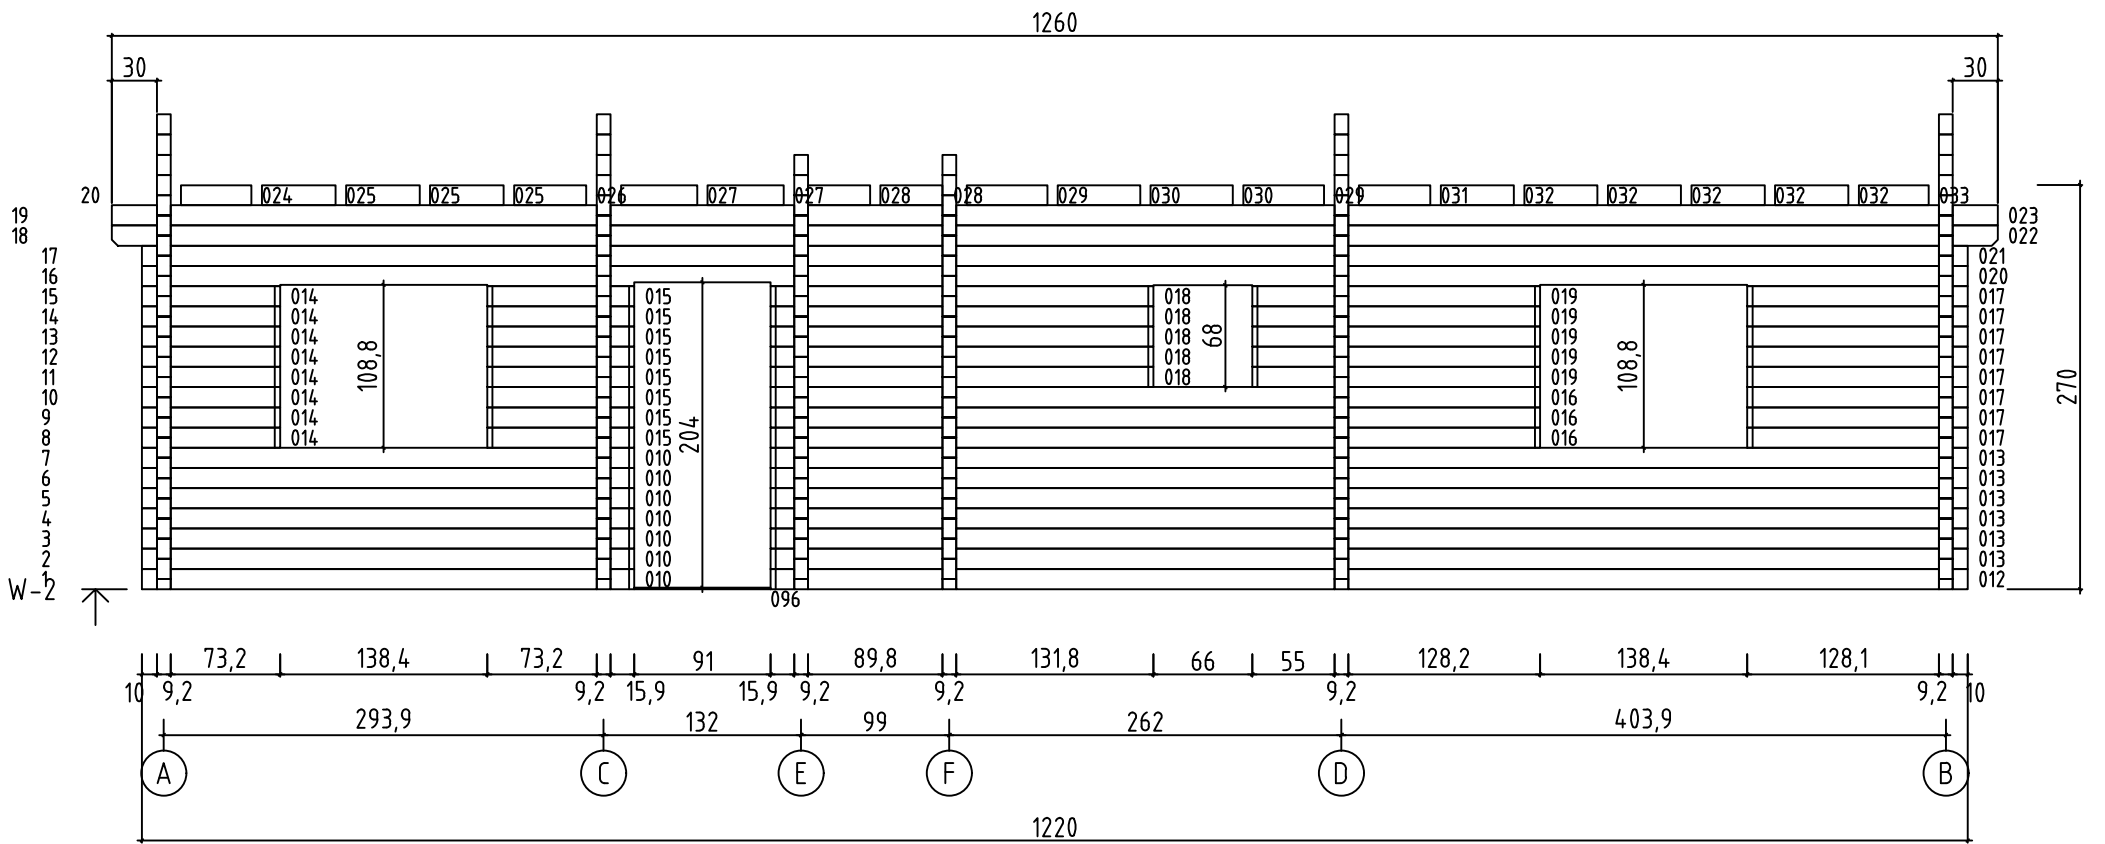

*Öregrund*  
*Art.Nr.9215544*

Öregrund, Art.Nr.9215544  
 Groundplan - Grundplan - Plan de masse - Planimetria - Plattegrond - Põhiplaan

Öregrund, Art.Nr.9215544

Öregrund, Art.Nr.9215544

Öregrund, Art.Nr.9215544

Öregrund, Art.Nr.9215544

W-E ↑

Pos	Öregrund, Art.Nr.9215544 Piece list - Stückliste - Liste des pièces - Elementi - Stuklijst - Tükítabel	Q	P (mm)	L (mm)
	Window - Fenster - Fenetre - Finestra - Raam - Aken <span style="float: right;">916x916 3+ A.0P.K</span> 	1		
	Window - Fenster - Fenetre - Finestra - Raam - Aken <span style="float: right;">916x916 3+ A.0V.K</span> 	1		
	Window - Fenster - Fenetre - Finestra - Raam - Aken <span style="float: right;">650x650 3+ A.0P.cK</span> 	1		
	Window - Fenster - Fenetre - Finestra - Raam - Aken <span style="float: right;">1374x1050 3+ TA.0P.aK</span> 	2		

Pos	<p style="text-align: center;">Öregrund, Art.Nr.9215544            Piece list - Stückliste - Liste des pièces - Elementi - Stuklijst - Tükítabel</p>	Q	P (mm)	L (mm)
	<p>Window - Fenster - Fenetre - Finestra - Raam - Aken <span style="float: right;">3600x2650 3+ A.0M.K</span></p> 	1		
	<p>Door - Tür - Porte - Porte - Deur - Uks <span style="float: right;">900x2000 3+ U.10P.K</span></p> 	1		
	<p>Door - Tür - Porte - Porte - Deur - Uks <span style="float: right;">1600x2000 3+ TU2L.100.K</span></p> 	2		

Pos	<p style="text-align: center;">Öregrund, Art.Nr.9215544            Piece list - Stückliste - Liste des pièces - Elementi - Stuklijst - Tükítabel</p>	Q	P (mm)	L (mm)
	<p>Door - Tür - Porte - Porte - Deur - Uks <span style="float: right;">1600x2650 3+ TU2L.10P.K + KA.0V.K</span></p> 	1		
	<p>Door - Tür - Porte - Porte - Deur - Uks <span style="float: right;">1600x2650 3+ TU2L.10V.K + KA.0P.K</span></p> 	1		
	<p>Door - Tür - Porte - Porte - Deur - Uks <span style="float: right;">827x2000 U.3TP.b</span></p> 	2		