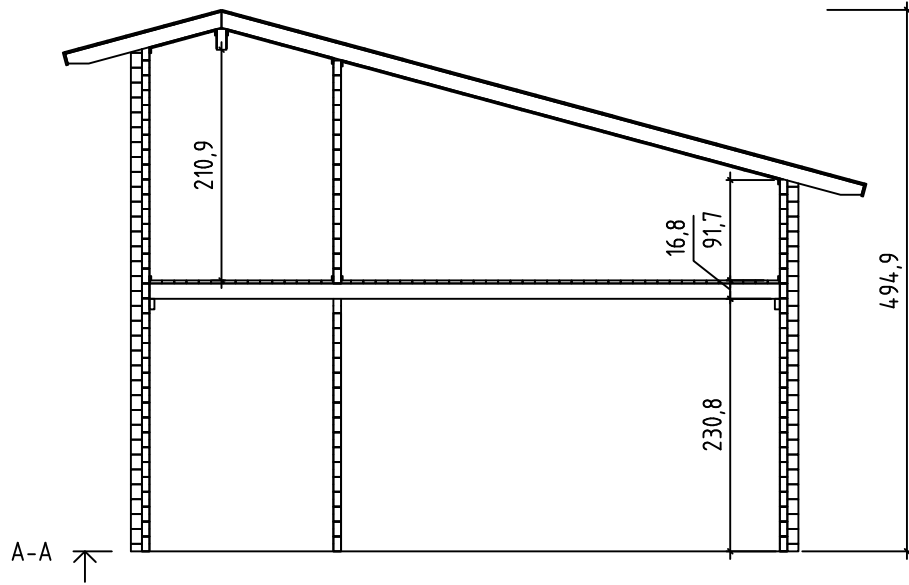

Wall-Wand-Mur 1

Wall-Wand-Mur 2

Pos	Mälaren, Art.No.7013144 Piece list - Stückliste - Liste des pieces	Q.	P (mm)	L (mm)
001		5	70x136	6030
002		13	70x136	591
003		26	70x136	491
004		8	70x136	2771
005		5	70x136	791
006		5	70x136	470
007		1	70x136	6030
008		3	70x136	6030
009		8	70x136	836
010		5	70x136	738
011		2	70x136	1136
012		1	70x136	7092
013		1	70x136	7092
014		10	70x136	492
015		10	70x136	4562
016		42	70x136	632
017		24	70x136	555
018		5	70x136	3346
019		1	70x136	6030
020		1	70x136	6030
021		1	70x136	6030
022		1	70x136	6030
023		4	70x136	6030
024		5	70x136	865
025		4	70x136	2140