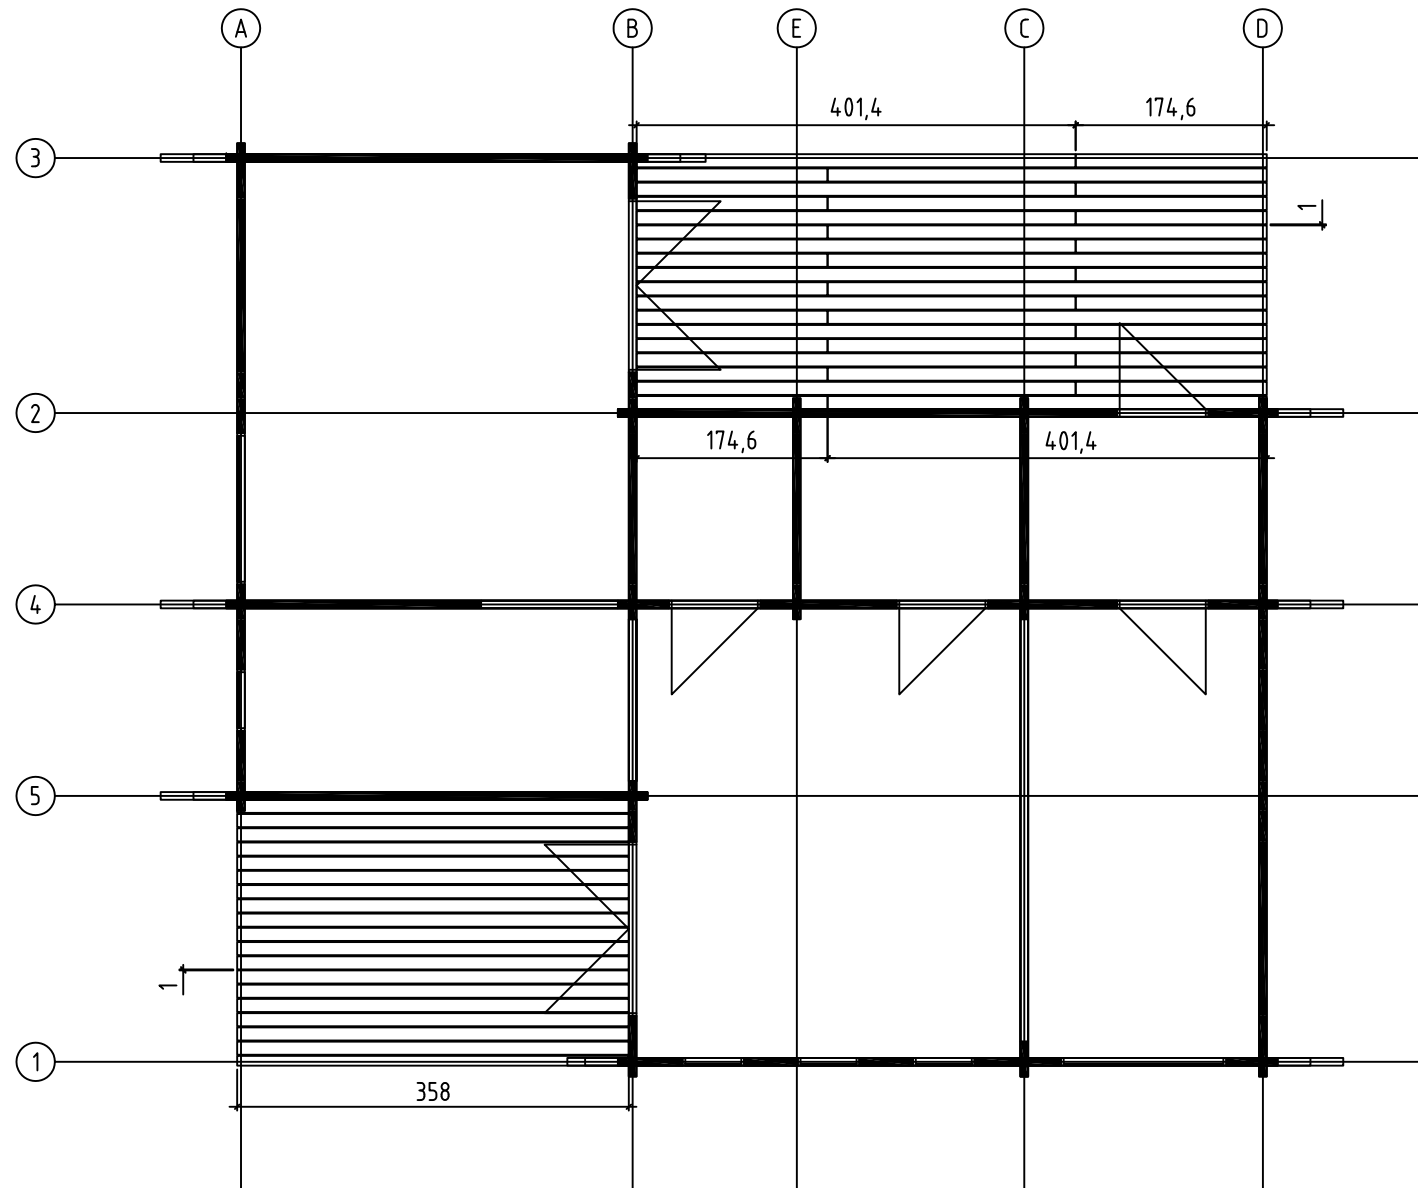

*Mälaren*  
Art.No. 7013144

Mälaren, Art.No.7013144

GROUNDPLAN GROUND FLOOR - GRUNDPLAN ERDGESCHLOSS - PLAN DE MASSE REZ-DE-CHAUSSÉE

Mälaren, Art.No.7013144

GROUNDPLAN GROUND 1<sup>ST</sup> FLOOR - GRUNDPLAN ERSTE STOCK - PLAN DE MASSE PREMIER ÉTAGE

Mälaren, Art.No.7013144

FLOOR BOARDS 1'ST FLOOR - FUSSBODENBRETTER ERSTE STOCK - PLAN POSE PLANCHER PREMIER ÉTAGE

Mälaren, Art.No.7013144  
CEILING BOARDS - DECKENBRETTER - VOLIGES SOUS PLAFOND

Mälaren, Art.No.7013144  
TERRACE BOARDS - TERRASSENBRETTETTER - PLANCHER DE TERRASSE

Wall-Wand-Mur 1

Wall-Wand-Mur 2

Pos	Mälaren, Art.No.7013144 Piece list - Stückliste - Liste des pieces	Q.	P (mm)	L (mm)
001		5	70x136	6030
002		13	70x136	591
003		26	70x136	491
004		8	70x136	2771
005		5	70x136	791
006		5	70x136	470
007		1	70x136	6030
008		3	70x136	6030
009		8	70x136	836
010		5	70x136	738
011		2	70x136	1136
012		1	70x136	7092
013		1	70x136	7092
014		10	70x136	492
015		10	70x136	4562
016		42	70x136	632
017		24	70x136	555
018		5	70x136	3346
019		1	70x136	6030
020		1	70x136	6030
021		1	70x136	6030
022		1	70x136	6030
023		4	70x136	6030
024		5	70x136	865
025		4	70x136	2140