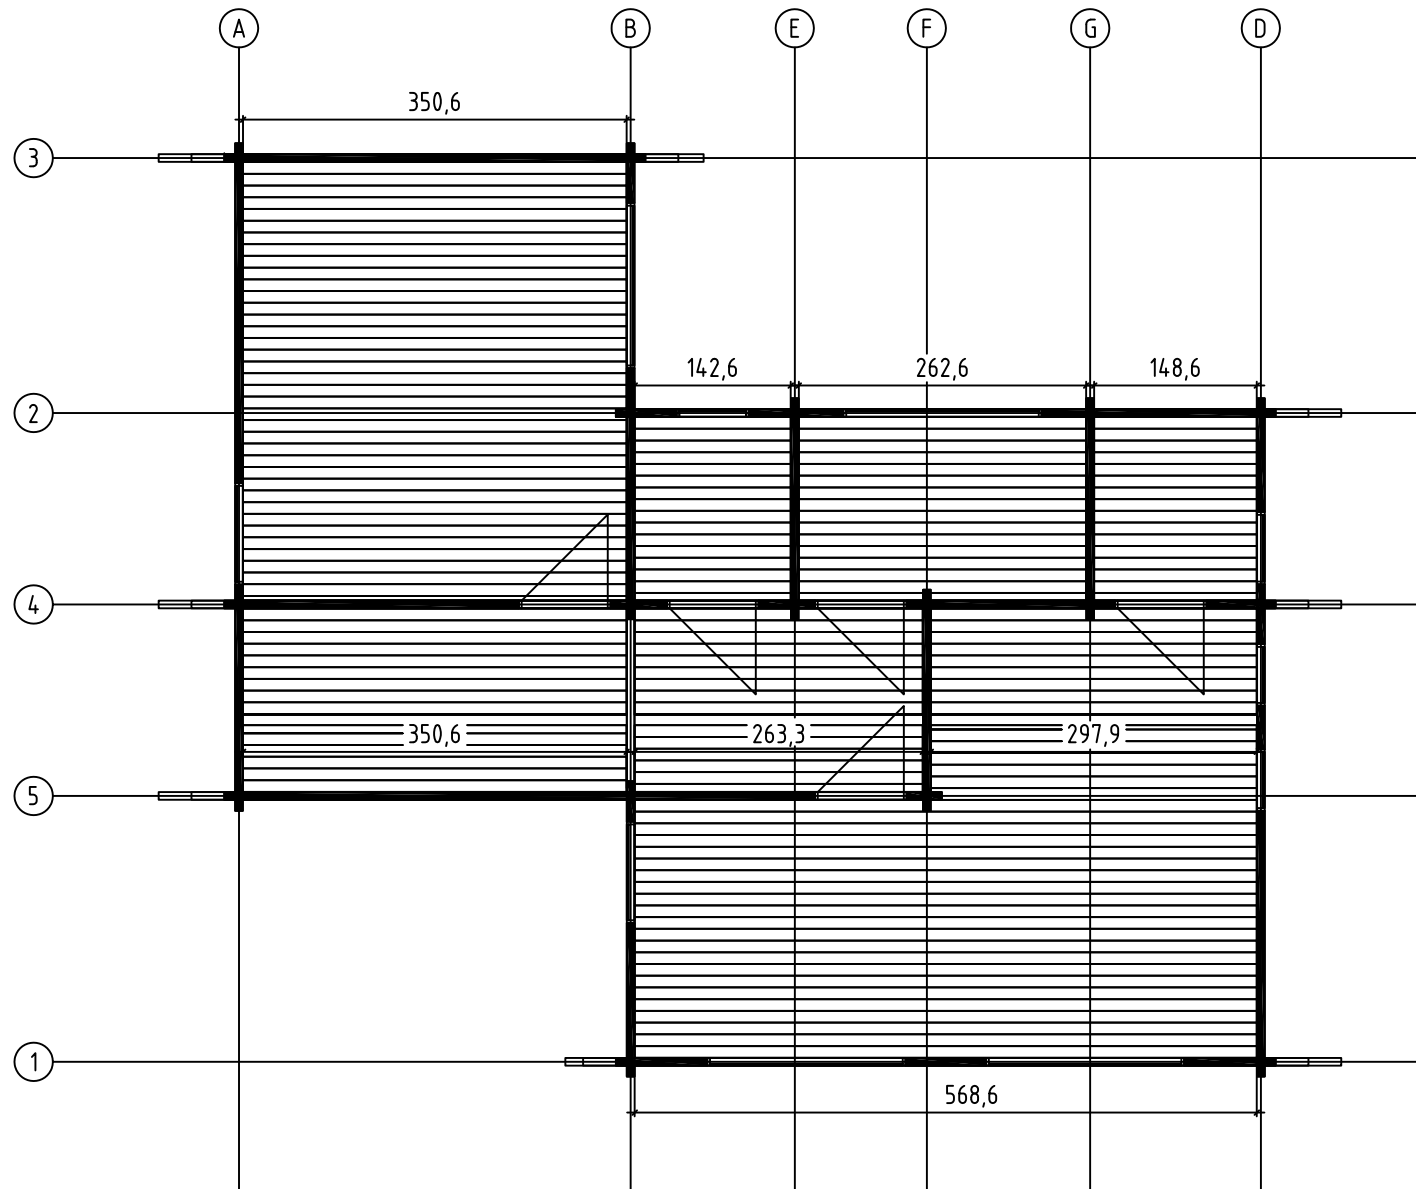

Mälaren, Art.No.7013144
CEILING BOARDS - DECKENBRETTER - VOLIGES SOUS PLAFOND