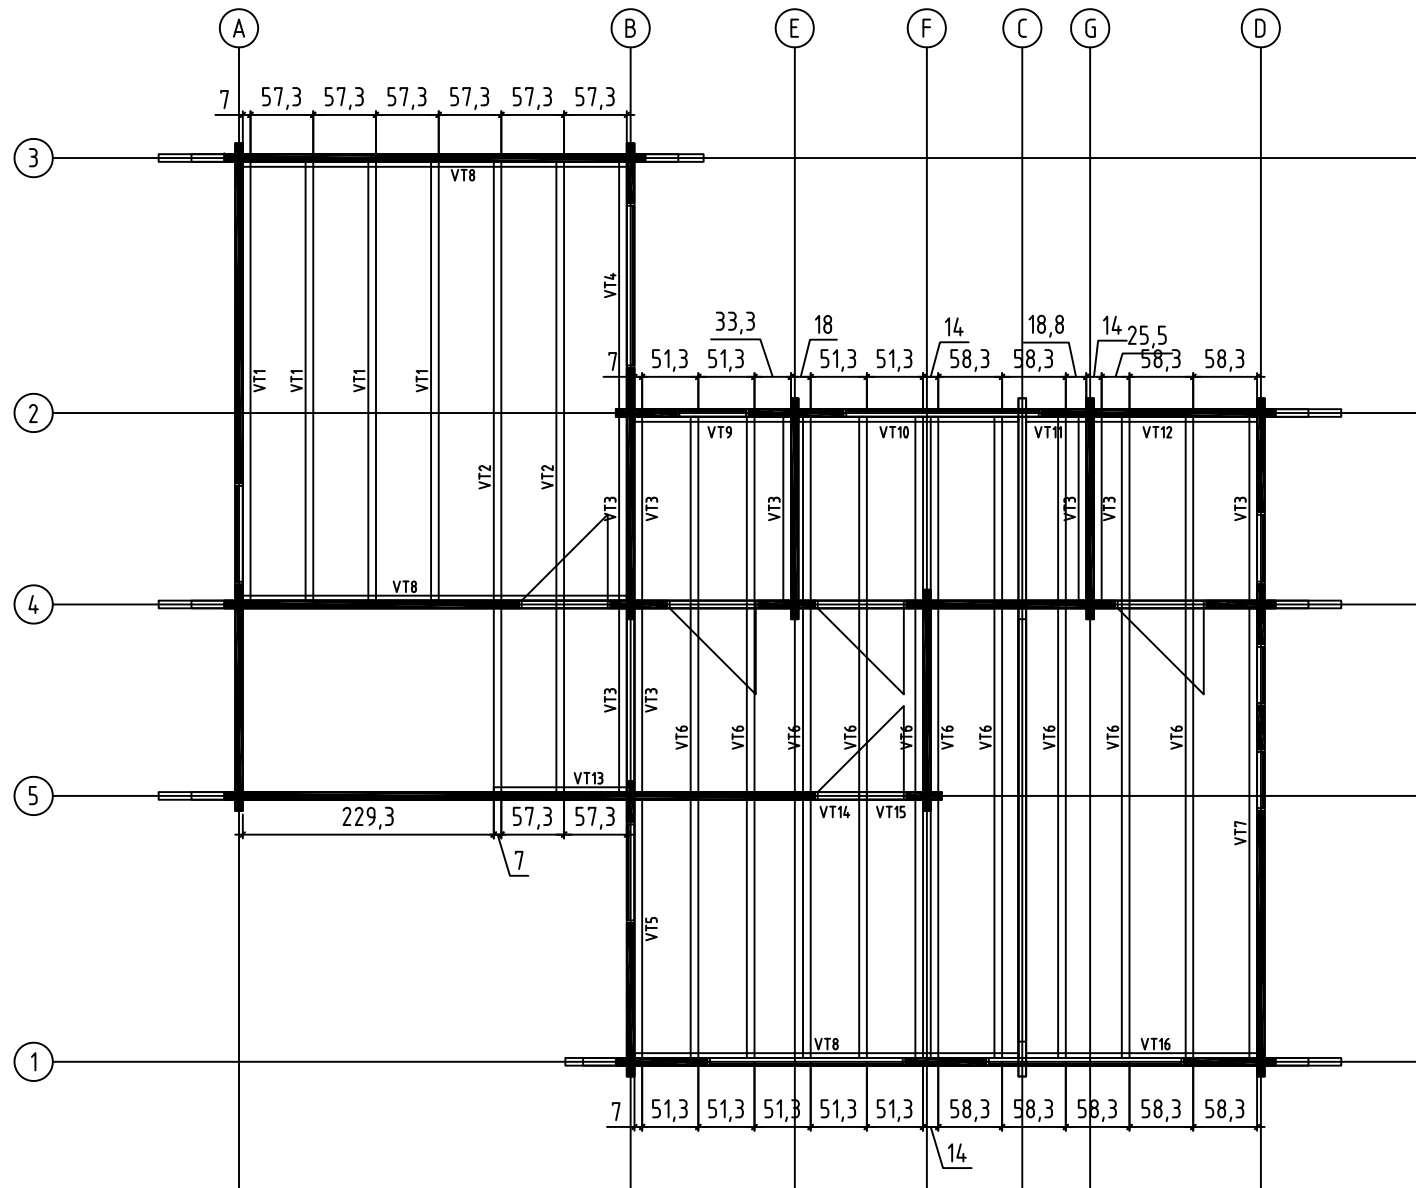

*Mälaren*  
Art.No. 7013144

Mälaren, Art.No.7013144

GROUNDPLAN GROUND FLOOR - GRUNDPLAN ERDGESCHLOSS - PLAN DE MASSE REZ-DE-CHAUSSÉE

Mälaren, Art.No.7013144

GROUNDPLAN GROUND 1<sup>ST</sup> FLOOR - GRUNDPLAN ERSTE STOCK - PLAN DE MASSE PREMIER ÉTAGE

Mälaren, Art.No.7013144  
 FOUNDATION - FUNDAMENT - FONDATION

Mälaren, Art.No.7013144  
 RAFTERS PLAN - DACHSPARREN - PLAN DE CHEVRON

Mälaren, Art.No.7013144

MEZZANINE FLOOR JOISTS - HALBGESCHOSS BALKEN - SOLIVES DE PLANCHER MEZZANINE

Wall-Wand-Mur 1

Wall-Wand-Mur 2

Pos	Mälaren, Art.No.7013144 Piece list - Stückliste - Liste des pieces	Q.	P (mm)	L (mm)
001		5	70x136	6030
002		13	70x136	591
003		26	70x136	491
004		8	70x136	2771
005		5	70x136	791
006		5	70x136	470
007		1	70x136	6030
008		3	70x136	6030
009		8	70x136	836
010		5	70x136	738
011		2	70x136	1136
012		1	70x136	7092
013		1	70x136	7092
014		10	70x136	492
015		10	70x136	4562
016		42	70x136	632
017		24	70x136	555
018		5	70x136	3346
019		1	70x136	6030
020		1	70x136	6030
021		1	70x136	6030
022		1	70x136	6030
023		4	70x136	6030
024		5	70x136	865
025		4	70x136	2140

Pos	Mälaren, Art.No.7013144 Piece list - Stückliste - Liste des pieces	Q.	P (mm)	L (mm)
026		1	70x136	2440
027		1	70x136	6630
028		1	70x136	6630
029		8	70x103	492
030		1	70x103	492
031		1	70x103	492
032		40	70x136	3850
033		1	70x136	4450
034		1	70x136	4982
035		1	70x136	4982
036		5	70x136	520
037		1	70x136	422
038		16	70x136	2330
039		15	70x136	466
040		15	70x136	1243
041		15	70x136	1178
042		1	70x136	6030
043		1	70x136	5215
044		1	70x136	4395
045		1	70x136	2463
046		1	70x136	503
047		1	70x136	1157
048		2	70x136	443
049		1	70x136	443
050		1	70x136	443