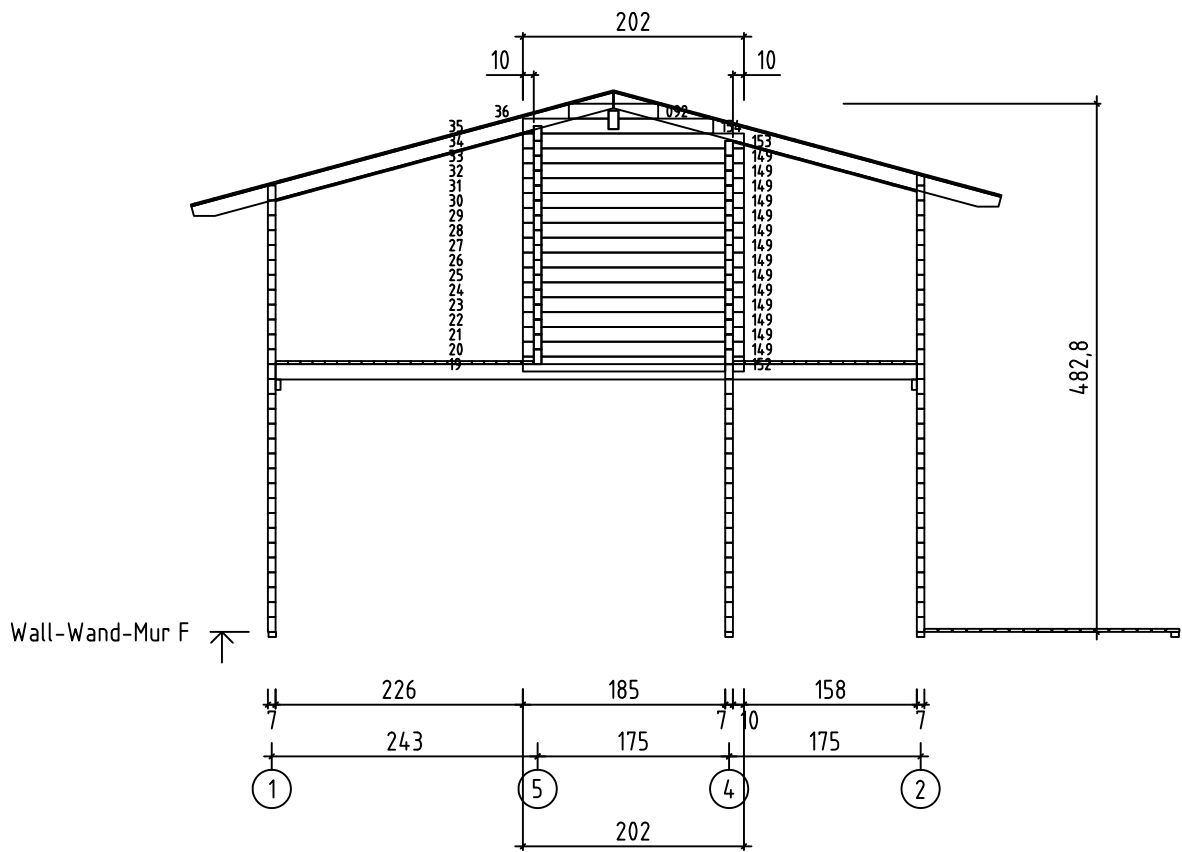

Wall-Wand-Mur 1

Wall-Wand-Mur 2

Pos	Mälaren, Art.No.7013144 Piece list - Stückliste - Liste des pieces	Q.	P (mm)	L (mm)
001		5	70x136	6030
002		13	70x136	591
003		26	70x136	491
004		8	70x136	2771
005		5	70x136	791
006		5	70x136	470
007		1	70x136	6030
008		3	70x136	6030
009		8	70x136	836
010		5	70x136	738
011		2	70x136	1136
012		1	70x136	7092
013		1	70x136	7092
014		10	70x136	492
015		10	70x136	4562
016		42	70x136	632
017		24	70x136	555
018		5	70x136	3346
019		1	70x136	6030
020		1	70x136	6030
021		1	70x136	6030
022		1	70x136	6030
023		4	70x136	6030
024		5	70x136	865
025		4	70x136	2140