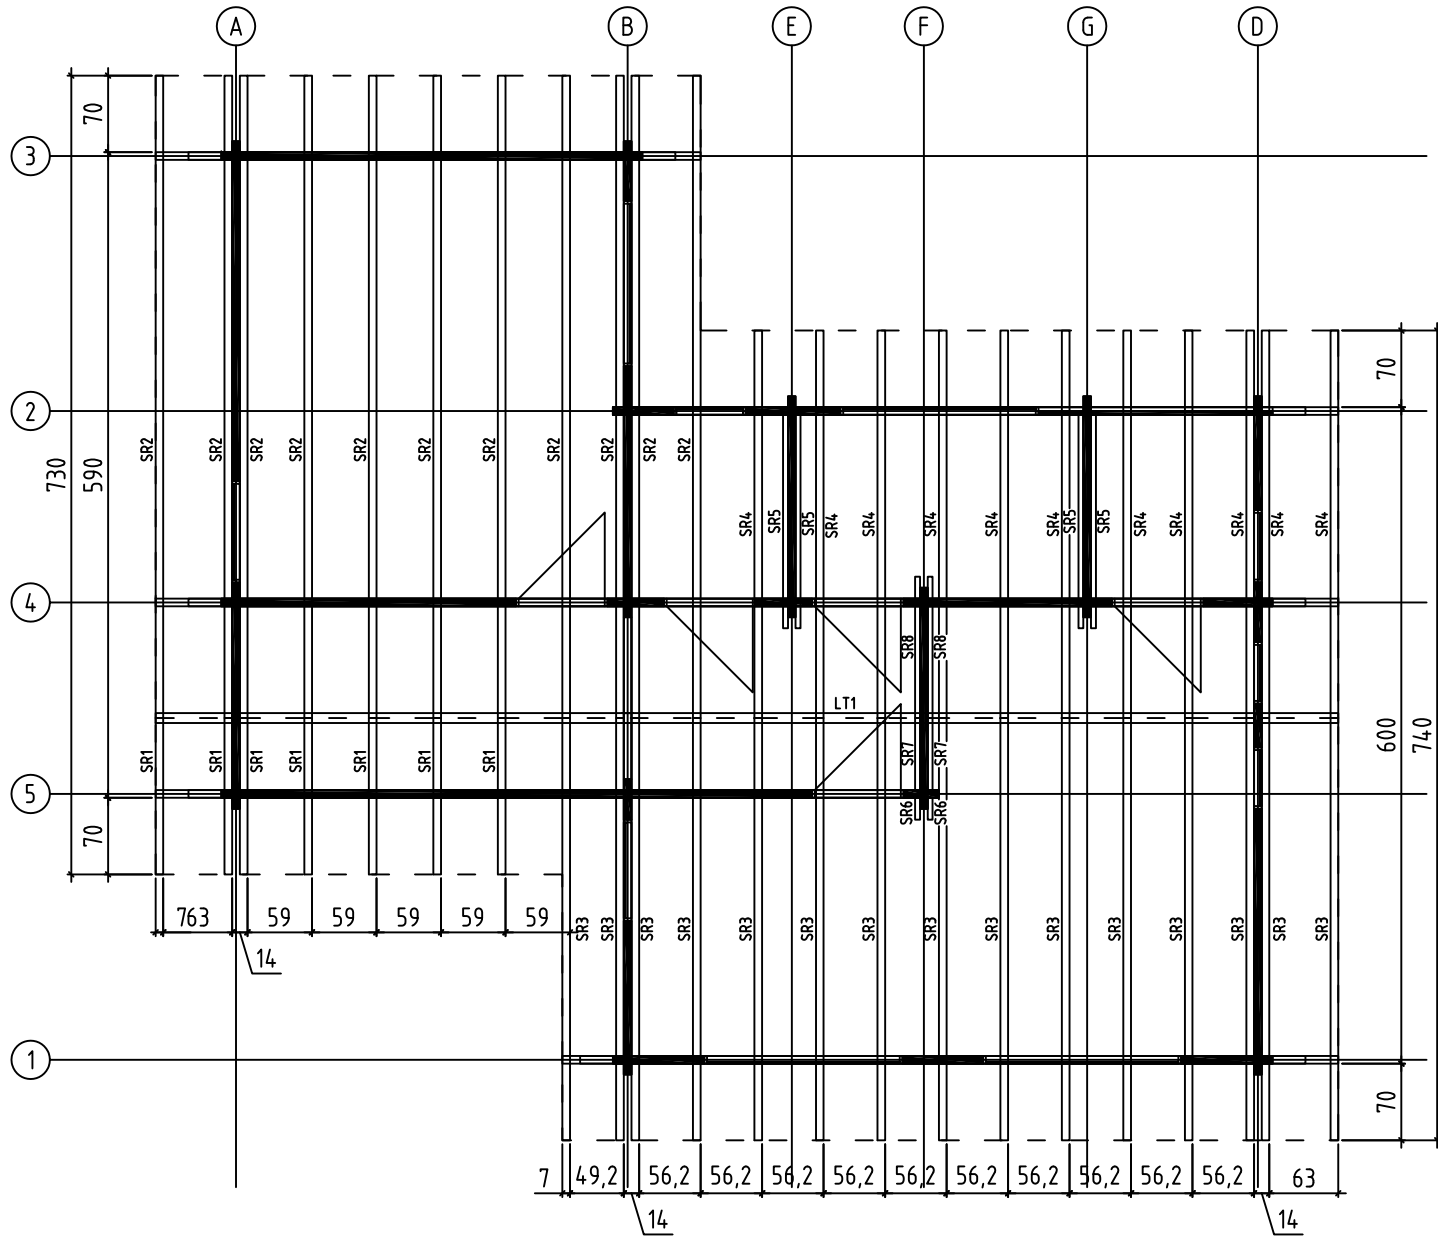

*Mälaren*  
Art.No. 7013144

Mälaren, Art.No.7013144

GROUNDPLAN GROUND FLOOR - GRUNDPLAN ERDGESCHLOSS - PLAN DE MASSE REZ-DE-CHAUSSÉE

Mälaren, Art.No.7013144

GROUNDPLAN GROUND 1<sup>ST</sup> FLOOR - GRUNDPLAN ERSTE STOCK - PLAN DE MASSE PREMIER ÉTAGE

Mälaren, Art.No.7013144  
 FOUNDATION - FUNDAMENT - FONDATION

Mälaren, Art.No.7013144  
 RAFTERS PLAN - DACHSPARREN - PLAN DE CHEVRON

Mälaren, Art.No.7013144

MEZZANINE FLOOR JOISTS - HALBGESCHOSS BALKEN - SOLIVES DE PLANCHER MEZZANINE

Wall-Wand-Mur 1

Wall-Wand-Mur 2

Pos	Mälaren, Art.No.7013144 Piece list - Stückliste - Liste des pieces	Q.	P (mm)	L (mm)
001		5	70x136	6030
002		13	70x136	591
003		26	70x136	491
004		8	70x136	2771
005		5	70x136	791
006		5	70x136	470
007		1	70x136	6030
008		3	70x136	6030
009		8	70x136	836
010		5	70x136	738
011		2	70x136	1136
012		1	70x136	7092
013		1	70x136	7092
014		10	70x136	492
015		10	70x136	4562
016		42	70x136	632
017		24	70x136	555
018		5	70x136	3346
019		1	70x136	6030
020		1	70x136	6030
021		1	70x136	6030
022		1	70x136	6030
023		4	70x136	6030
024		5	70x136	865
025		4	70x136	2140

Pos	Mälaren, Art.No.7013144 Piece list - Stückliste - Liste des pieces	Q.	P (mm)	L (mm)
026		1	70x136	2440
027		1	70x136	6630
028		1	70x136	6630
029		8	70x103	492
030		1	70x103	492
031		1	70x103	492
032		40	70x136	3850
033		1	70x136	4450
034		1	70x136	4982
035		1	70x136	4982
036		5	70x136	520
037		1	70x136	422
038		16	70x136	2330
039		15	70x136	466
040		15	70x136	1243
041		15	70x136	1178
042		1	70x136	6030
043		1	70x136	5215
044		1	70x136	4395
045		1	70x136	2463
046		1	70x136	503
047		1	70x136	1157
048		2	70x136	443
049		1	70x136	443
050		1	70x136	443