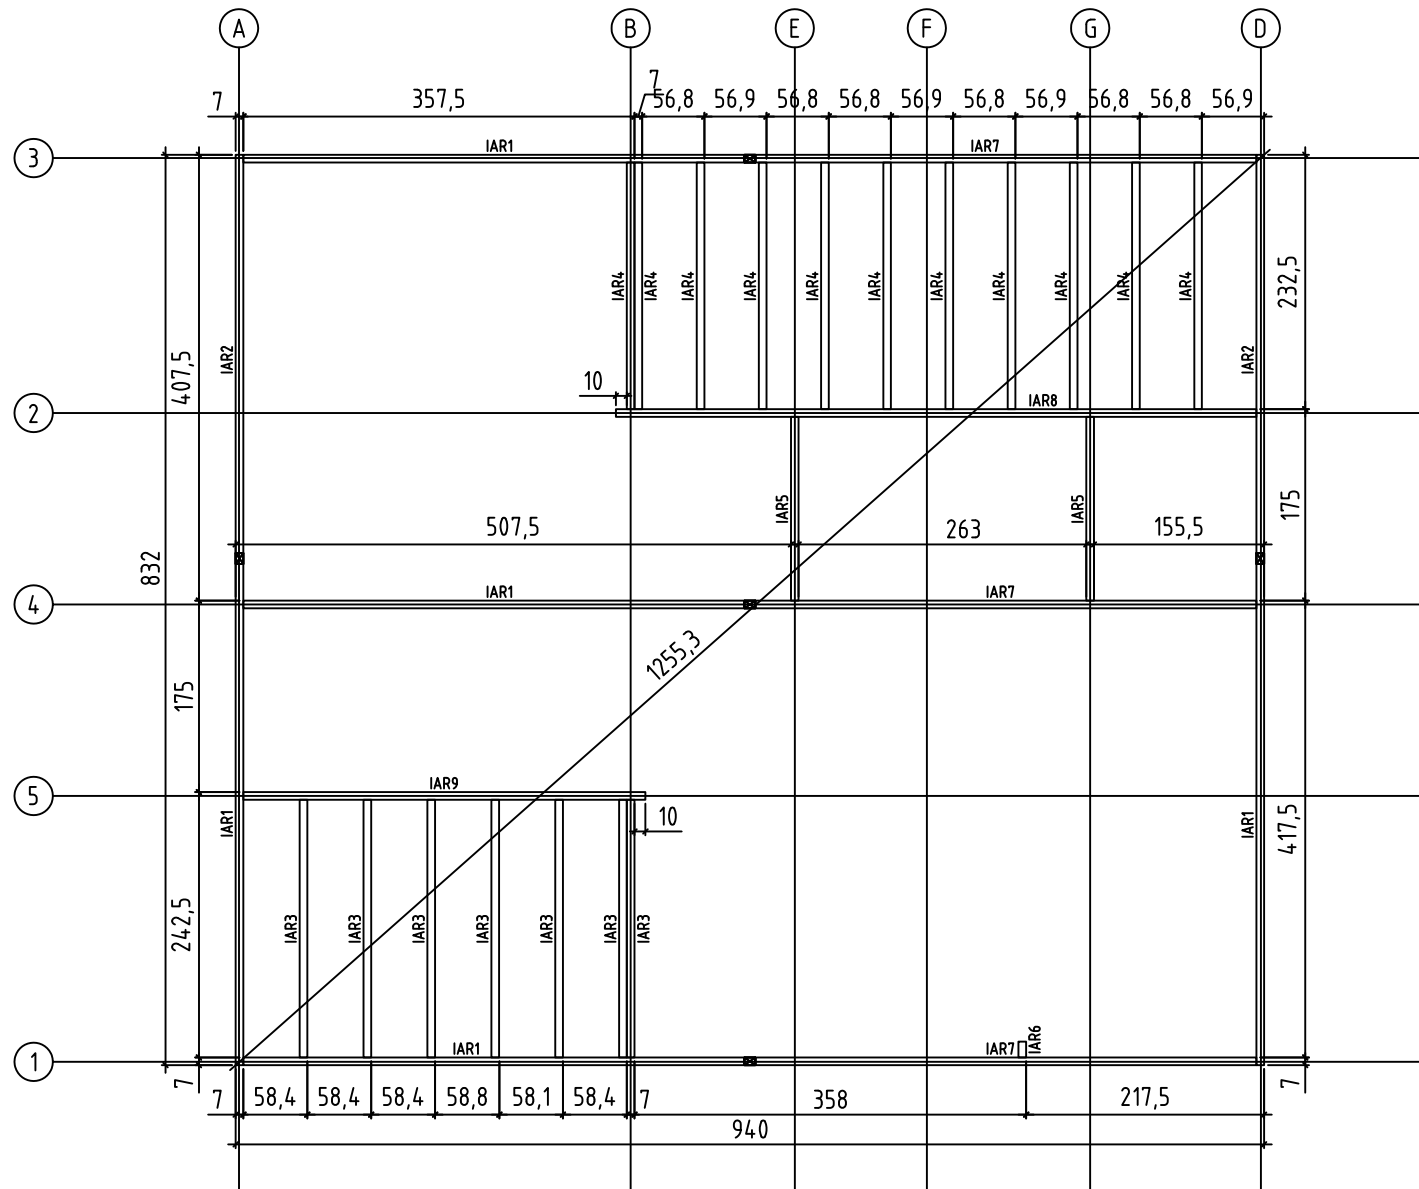

*Mälaren*  
Art.No. 7013144

Mälaren, Art.No.7013144

GROUNDPLAN GROUND FLOOR - GRUNDPLAN ERDGESCHLOSS - PLAN DE MASSE REZ-DE-CHAUSSÉE

Mälaren, Art.No.7013144

GROUNDPLAN GROUND 1<sup>ST</sup> FLOOR - GRUNDPLAN ERSTE STOCK - PLAN DE MASSE PREMIER ÉTAGE

Mälaren, Art.No.7013144  
 FOUNDATION - FUNDAMENT - FONDATION

Mälaren, Art.No.7013144  
 RAFTERS PLAN - DACHSPARREN - PLAN DE CHEVRON

Mälaren, Art.No.7013144

MEZZANINE FLOOR JOISTS - HALBGESCHOSS BALKEN - SOLIVES DE PLANCHER MEZZANINE

Wall-Wand-Mur 1

Wall-Wand-Mur 2

Pos	Mälaren, Art.No.7013144 Piece list - Stückliste - Liste des pieces	Q.	P (mm)	L (mm)
001		5	70x136	6030
002		13	70x136	591
003		26	70x136	491
004		8	70x136	2771
005		5	70x136	791
006		5	70x136	470
007		1	70x136	6030
008		3	70x136	6030
009		8	70x136	836
010		5	70x136	738
011		2	70x136	1136
012		1	70x136	7092
013		1	70x136	7092
014		10	70x136	492
015		10	70x136	4562
016		42	70x136	632
017		24	70x136	555
018		5	70x136	3346
019		1	70x136	6030
020		1	70x136	6030
021		1	70x136	6030
022		1	70x136	6030
023		4	70x136	6030
024		5	70x136	865
025		4	70x136	2140

Pos	Mälaren, Art.No.7013144 Piece list - Stückliste - Liste des pieces	Q.	P (mm)	L (mm)
026		1	70x136	2440
027		1	70x136	6630
028		1	70x136	6630
029		8	70x103	492
030		1	70x103	492
031		1	70x103	492
032		40	70x136	3850
033		1	70x136	4450
034		1	70x136	4982
035		1	70x136	4982
036		5	70x136	520
037		1	70x136	422
038		16	70x136	2330
039		15	70x136	466
040		15	70x136	1243
041		15	70x136	1178
042		1	70x136	6030
043		1	70x136	5215
044		1	70x136	4395
045		1	70x136	2463
046		1	70x136	503
047		1	70x136	1157
048		2	70x136	443
049		1	70x136	443
050		1	70x136	443