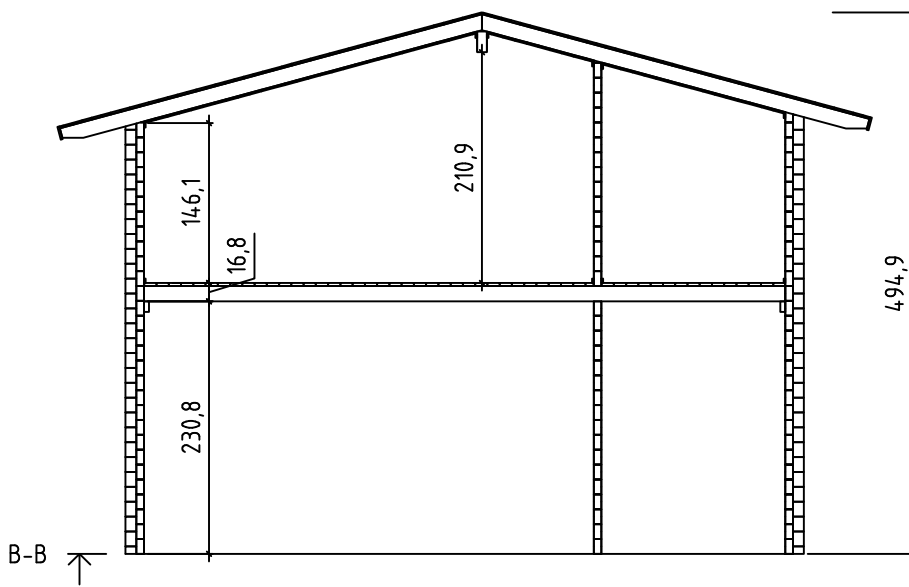

Wall-Wand-Mur 1

Wall-Wand-Mur 2

Pos	Mälaren, Art.No.7013144 Piece list - Stückliste - Liste des pieces	Q.	P (mm)	L (mm)
001		5	70x136	6030
002		13	70x136	591
003		26	70x136	491
004		8	70x136	2771
005		5	70x136	791
006		5	70x136	470
007		1	70x136	6030
008		3	70x136	6030
009		8	70x136	836
010		5	70x136	738
011		2	70x136	1136
012		1	70x136	7092
013		1	70x136	7092
014		10	70x136	492
015		10	70x136	4562
016		42	70x136	632
017		24	70x136	555
018		5	70x136	3346
019		1	70x136	6030
020		1	70x136	6030
021		1	70x136	6030
022		1	70x136	6030
023		4	70x136	6030
024		5	70x136	865
025		4	70x136	2140