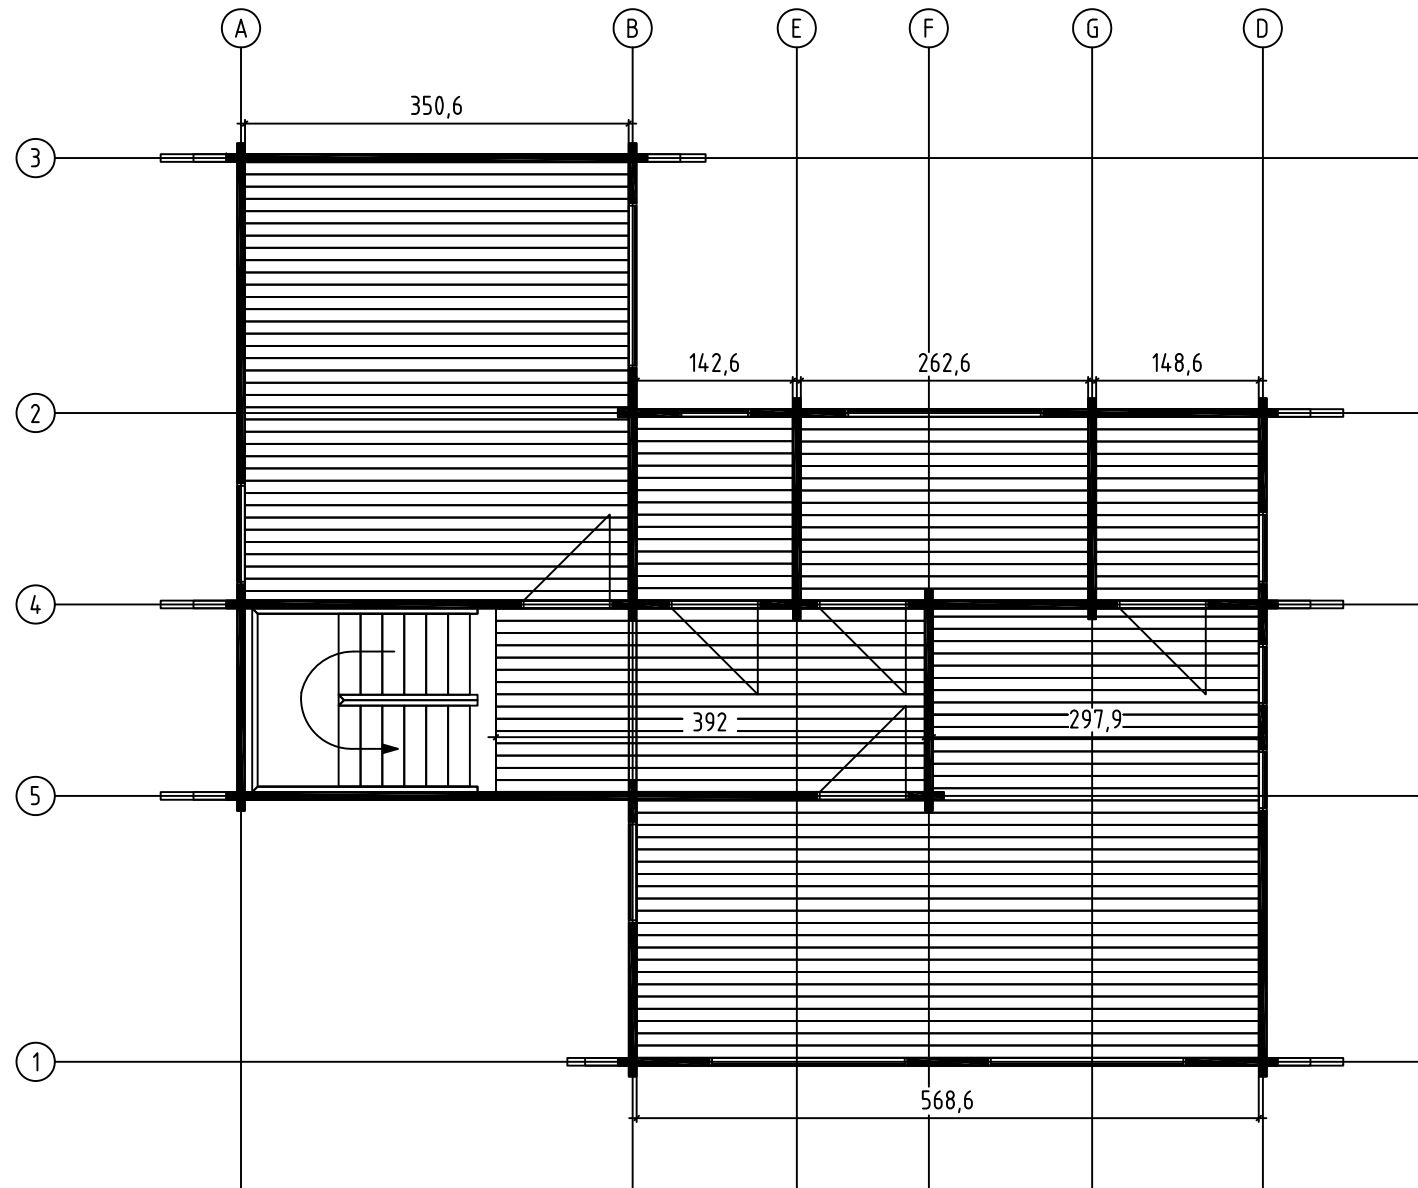

Mälaren, Art.No.7013144

FLOOR BOARDS 1'ST FLOOR - FUSSBODENBRETTER ERSTE STOCK - PLAN POSE PLANCHER PREMIER ÉTAGE