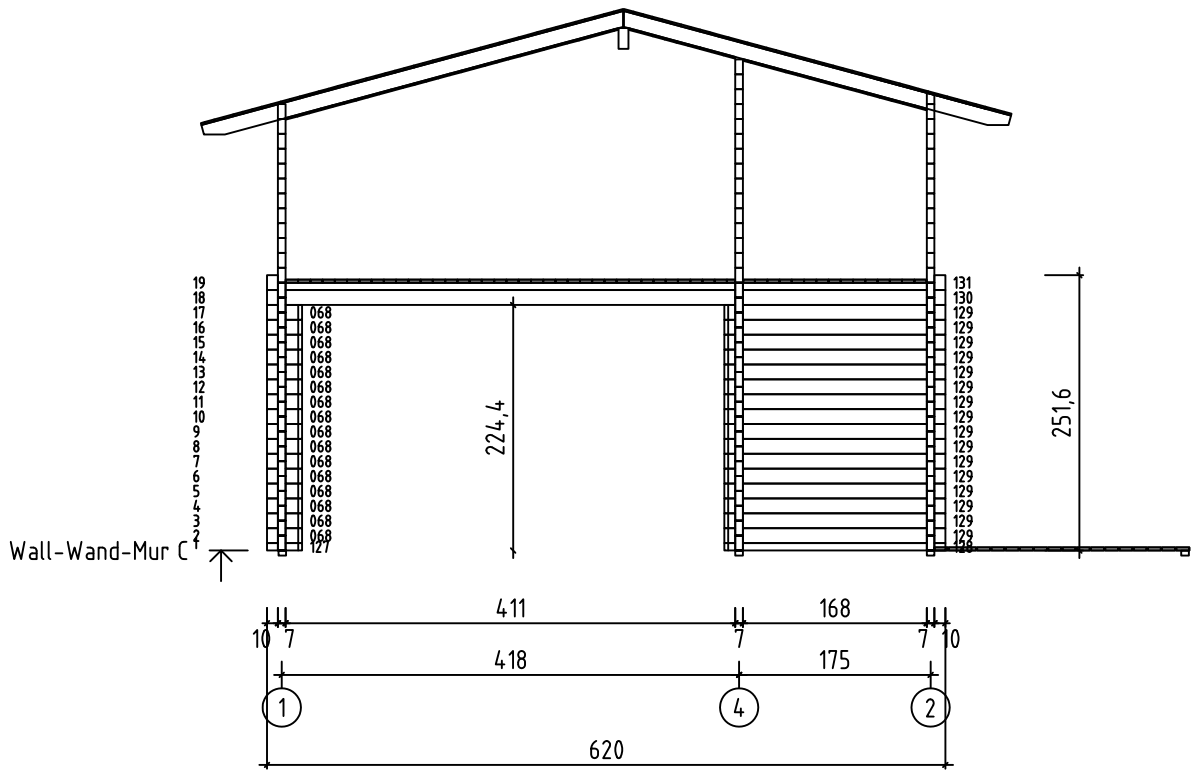

Wall-Wand-Mur 1

Wall-Wand-Mur 2

Pos	Mälaren, Art.No.7013144 Piece list - Stückliste - Liste des pieces	Q.	P (mm)	L (mm)
001		5	70x136	6030
002		13	70x136	591
003		26	70x136	491
004		8	70x136	2771
005		5	70x136	791
006		5	70x136	470
007		1	70x136	6030
008		3	70x136	6030
009		8	70x136	836
010		5	70x136	738
011		2	70x136	1136
012		1	70x136	7092
013		1	70x136	7092
014		10	70x136	492
015		10	70x136	4562
016		42	70x136	632
017		24	70x136	555
018		5	70x136	3346
019		1	70x136	6030
020		1	70x136	6030
021		1	70x136	6030
022		1	70x136	6030
023		4	70x136	6030
024		5	70x136	865
025		4	70x136	2140