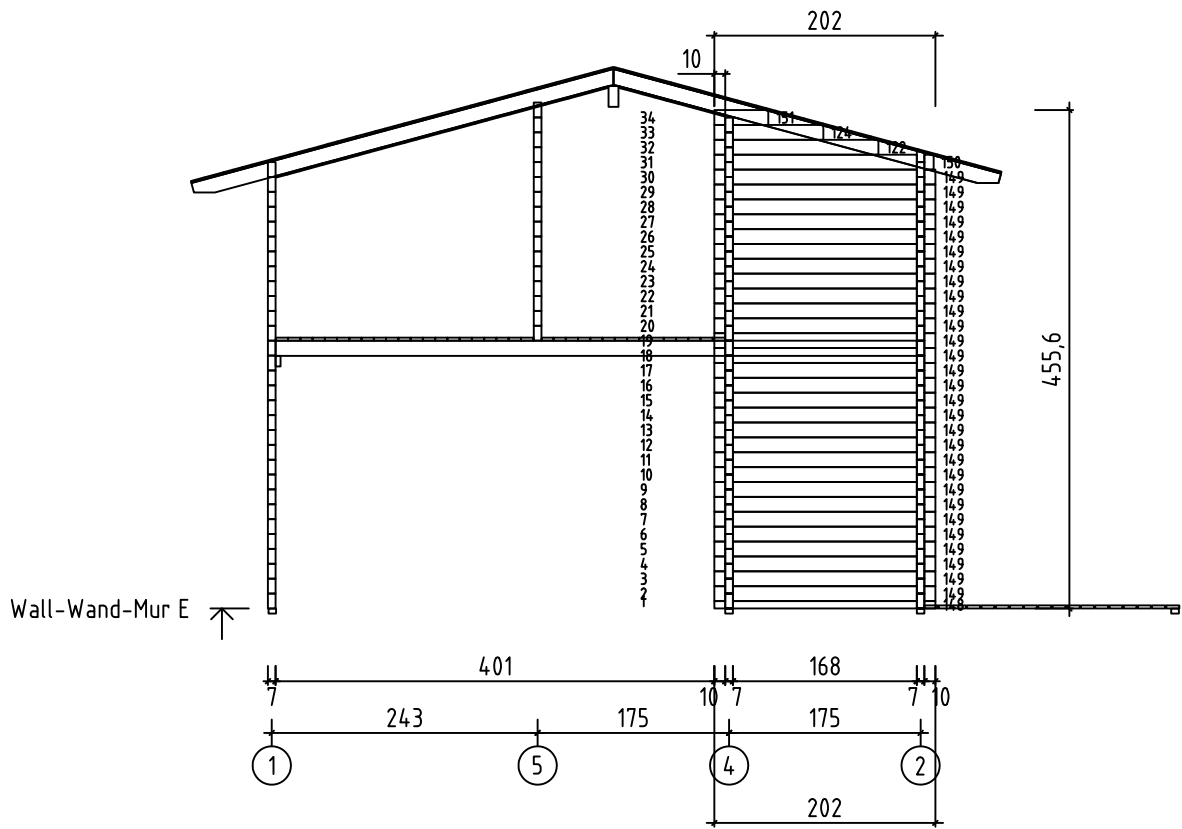

Wall-Wand-Mur 1

Wall-Wand-Mur 2

Pos	Mälaren, Art.No.7013144 Piece list - Stückliste - Liste des pieces	Q.	P (mm)	L (mm)
001		5	70x136	6030
002		13	70x136	591
003		26	70x136	491
004		8	70x136	2771
005		5	70x136	791
006		5	70x136	470
007		1	70x136	6030
008		3	70x136	6030
009		8	70x136	836
010		5	70x136	738
011		2	70x136	1136
012		1	70x136	7092
013		1	70x136	7092
014		10	70x136	492
015		10	70x136	4562
016		42	70x136	632
017		24	70x136	555
018		5	70x136	3346
019		1	70x136	6030
020		1	70x136	6030
021		1	70x136	6030
022		1	70x136	6030
023		4	70x136	6030
024		5	70x136	865
025		4	70x136	2140