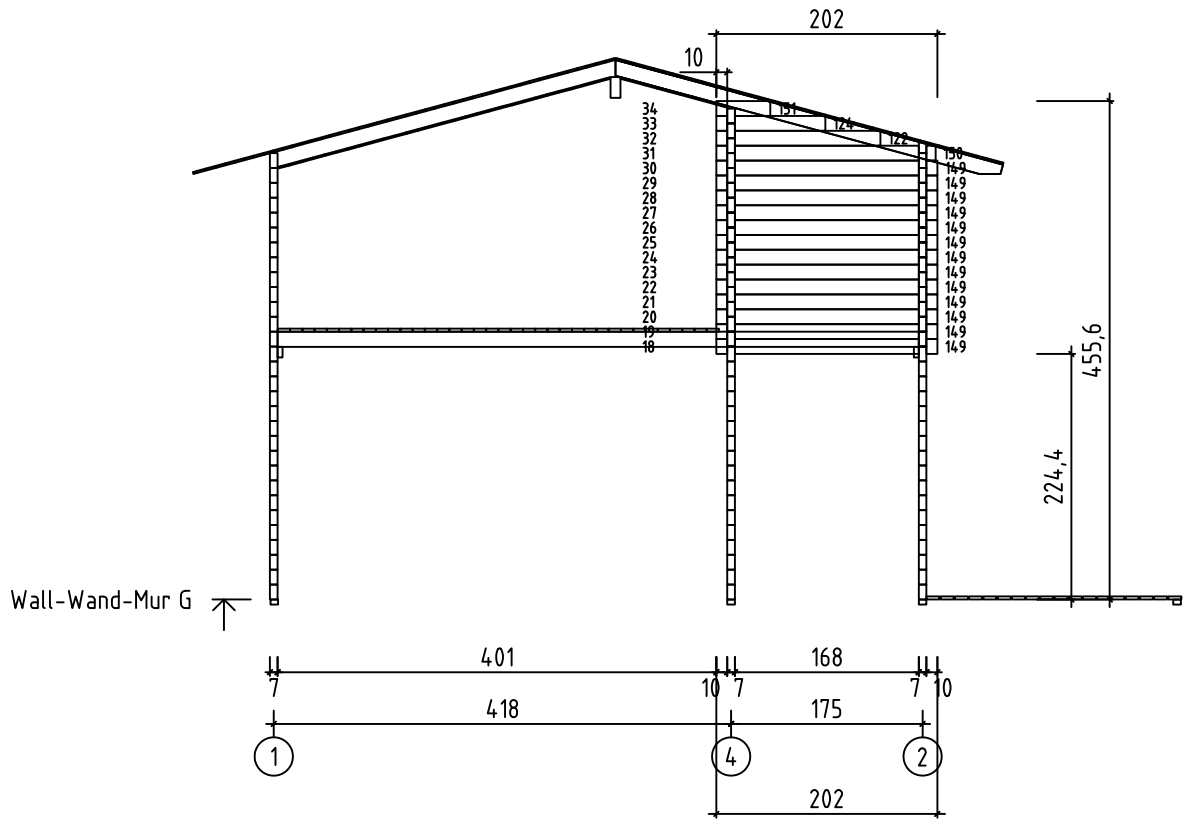

Wall-Wand-Mur 1

Wall-Wand-Mur 2

Pos	Mälaren, Art.No.7013144 Piece list - Stückliste - Liste des pieces	Q.	P (mm)	L (mm)
001		5	70x136	6030
002		13	70x136	591
003		26	70x136	491
004		8	70x136	2771
005		5	70x136	791
006		5	70x136	470
007		1	70x136	6030
008		3	70x136	6030
009		8	70x136	836
010		5	70x136	738
011		2	70x136	1136
012		1	70x136	7092
013		1	70x136	7092
014		10	70x136	492
015		10	70x136	4562
016		42	70x136	632
017		24	70x136	555
018		5	70x136	3346
019		1	70x136	6030
020		1	70x136	6030
021		1	70x136	6030
022		1	70x136	6030
023		4	70x136	6030
024		5	70x136	865
025		4	70x136	2140