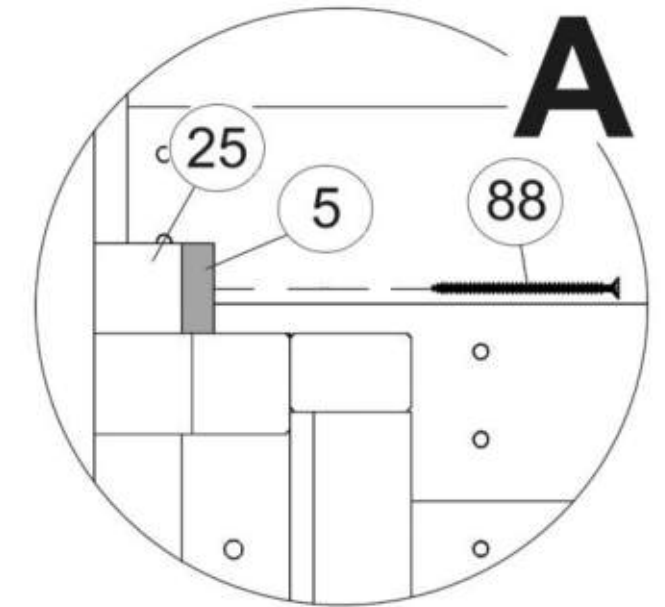

54

Bei Fragen wenden sie sich bitte an:

If you have any questions, contact
En cas de questions, adressez-vous à :
In caso di domande rivolgetevi a:

weka Holzbau GmbH,
D-17034 Neubrandenburg
Johannesstr. 16
tel. (0049) 395 429080
fax (0049) 395 45129819
EMail: Info@weka-Holzbau.com

MA Art.-Nr.: 800.0286.16.24