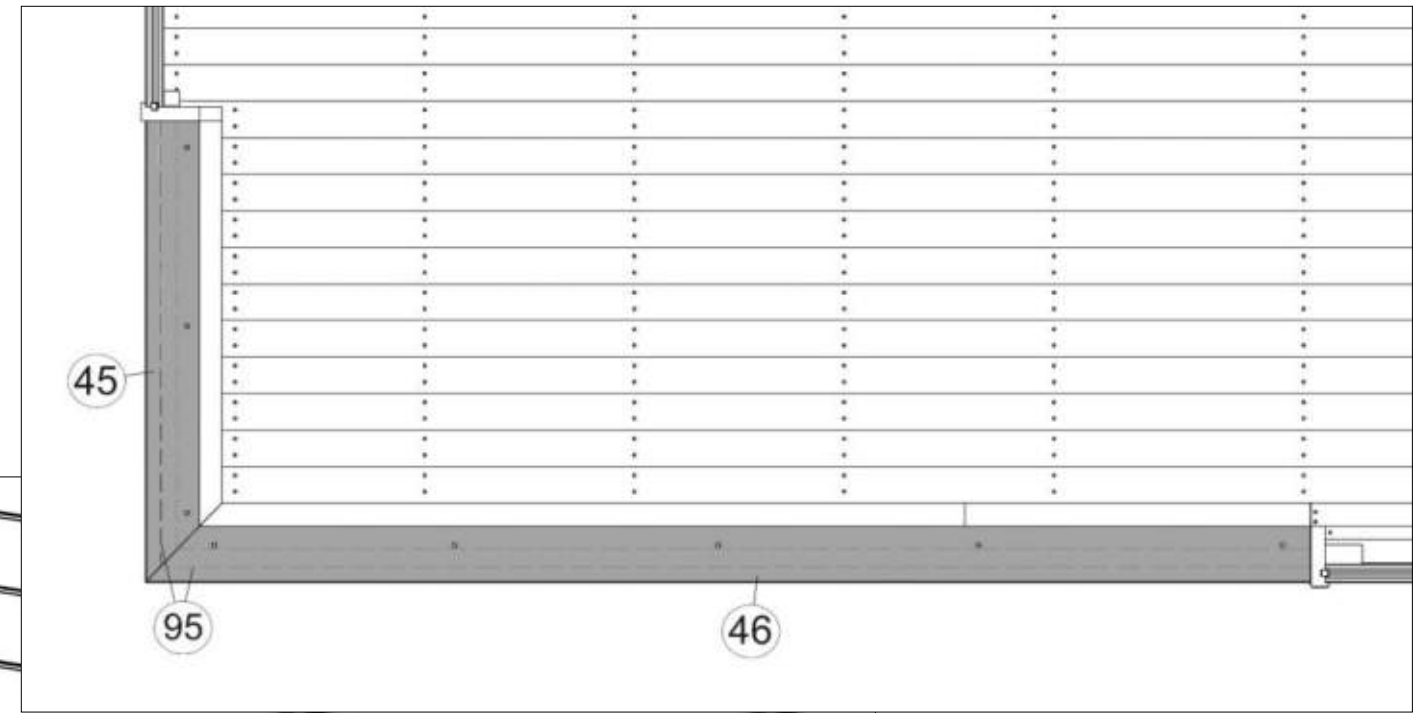

Pos	Bild	Abmessung	Stück		Pos	Bild	Abmessung	Stück	
			412.3830	412.3838				412.3830	412.3838
95	K140.1001.0006 	2 / 15 / 30000	1	1	103		2,5 x16	26	26
96		4 / 10 / 5900	1	1	104	-	-	-	-
97	-	-	-	-	105		840 x 1130	1	1
98	-	-	-	-					
99	-	-	-	-					
100		5 / 8	8	8					
101		4 / 40 / 260	12	12					
102		45 / 60 / 300	4	4					

1

4

5

12

13

14

15

17

18

19

20

29

30

31

32

33