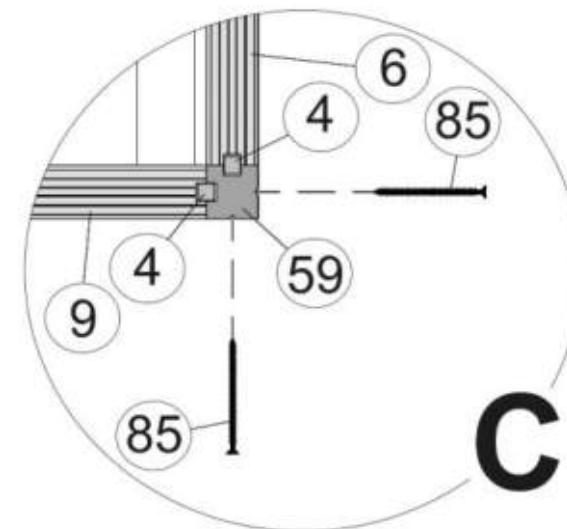

Montage-, Bedienungs- und Wartungsanleitung

Art.-Nr.: 412.3830.00.00

Art.-Nr.: 412.3838.00.00

Pos	Bild	Abmessung	Stück		Pos	Bild	Abmessung	Stück	
			412.3830	412.3838				412.3830	412.3838
①		45 / 121 / 3710	23	46	⑧		45 / 121 / 1809 45 / 121 / 2609	17 -	- 17
②		45 / 41 / 3710 45 / 32 / 3710	1 -	- 1	⑨		45 / 121 / 819	17	17
③		45 / 101 / 3710	1	3	⑩		45 / 121 / 819	18	18
④		14 / 14 / 1300	16	16	⑪		45 / 91 / 818	1	1
⑤		15 / 40 / 1120	4	4	⑫		50 / 70 / 2980 50 / 70 / 3780	3 -	- 3
⑥		45 / 121 / 2910	23	-	⑬		50 / 70 / 2800 50 / 70 / 3600	5 -	- 5
⑦		45 / 101 / 2910	2	-	⑭		50 / 70 / 2413 50 / 70 / 3213	1 -	- 1

Pos	Bild	Abmessung	Stück		Pos	Bild	Abmessung	Stück	
			412.3830	412.3838				412.3830	412.3838
79		1,5 / 290 / 290	2	2	87		4,0 x 60	90	90
80		1,0 / 276 / 2000	2	2	88		4,5 x 70	575	575
81		1,0 / 276 / 2000	1	1	89		2,2 x 55	1000	1500
82			1	1	90		6,5 x 65	76	76
83		6,0 x 150	55	55	91			1	1
84		5,0 x 120	30	30	92			1	1
85		5,0 x 80	250	250	93		30 x 35	1	1
86		6,0 x 60	32	32	94		61 / 86	2	2

Pos	Bild	Abmessung	Stück		Pos	Bild	Abmessung	Stück	
			412.3830	412.3838				412.3830	412.3838
95	K140.1001.0006 	2 / 15 / 30000	1	1	103		2,5 x16	26	26
96		4 / 10 / 5900	1	1	104	-	-	-	-
97	-	-	-	-	105		840 x 1130	1	1
98	-	-	-	-					
99	-	-	-	-					
100		5 / 8	8	8					
101		4 / 40 / 260	12	12					
102		45 / 60 / 300	4	4					

1

4

5

12

13

14

15

17