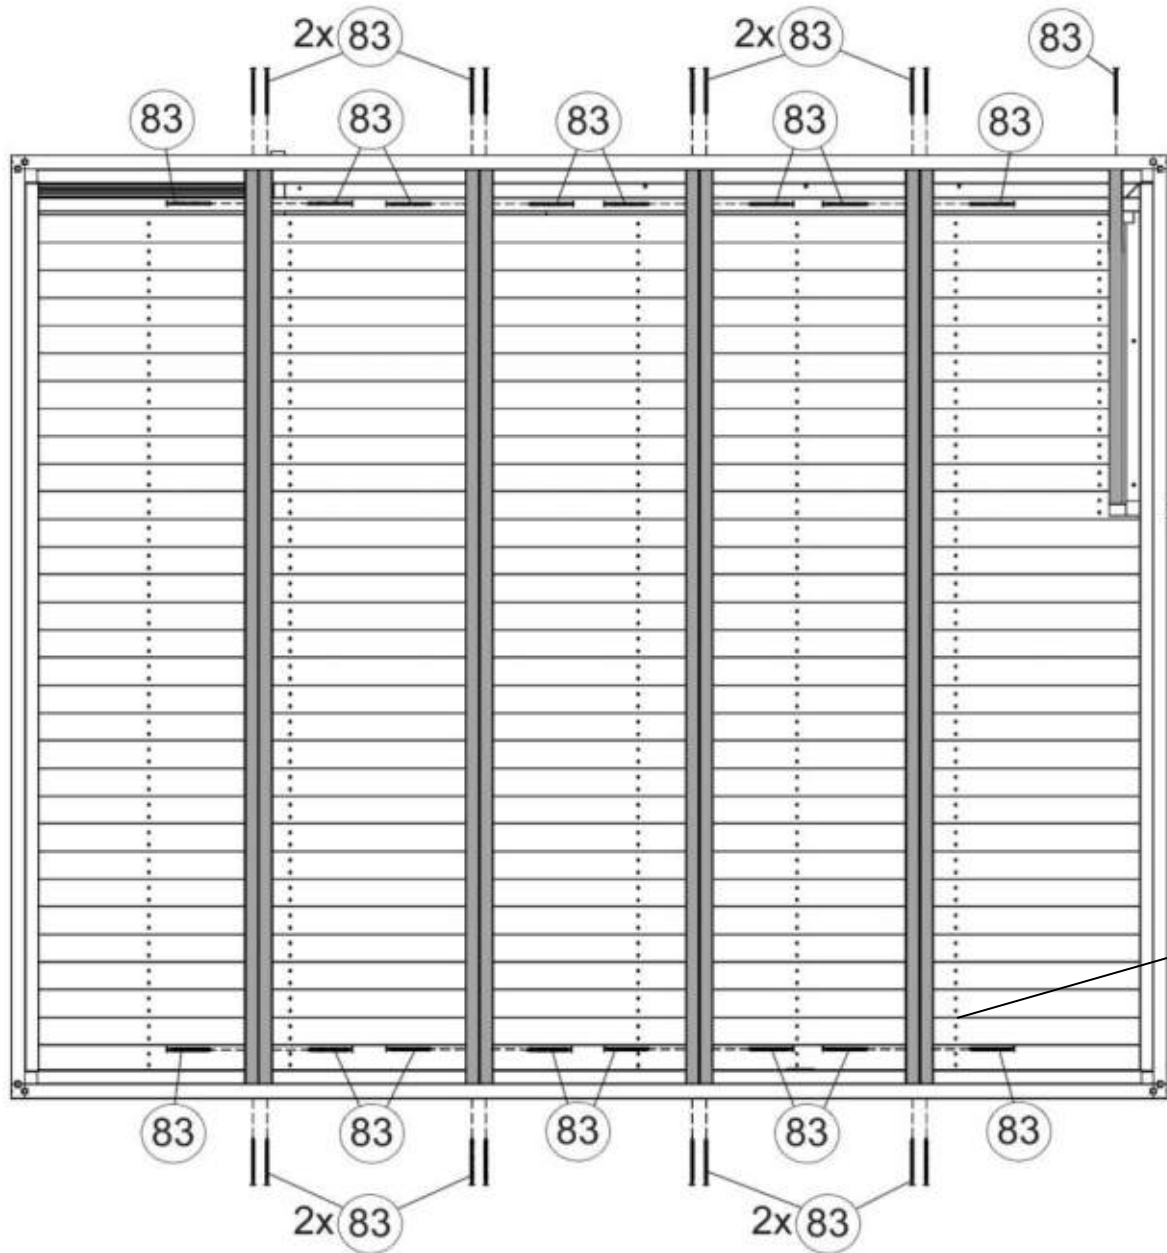

Montage-, Bedienungs- und Wartungsanleitung

Art.-Nr.: 412.3830.00.00

Art.-Nr.: 412.3838.00.00

Pos	Bild	Abmessung	Stück		Pos	Bild	Abmessung	Stück	
			412.3830	412.3838				412.3830	412.3838
①		45 / 121 / 3710	23	46	⑧		45 / 121 / 1809 45 / 121 / 2609	17 -	- 17
②		45 / 41 / 3710 45 / 32 / 3710	1 -	- 1	⑨		45 / 121 / 819	17	17
③		45 / 101 / 3710	1	3	⑩		45 / 121 / 819	18	18
④		14 / 14 / 1300	16	16	⑪		45 / 91 / 818	1	1
⑤		15 / 40 / 1120	4	4	⑫		50 / 70 / 2980 50 / 70 / 3780	3 -	- 3
⑥		45 / 121 / 2910	23	-	⑬		50 / 70 / 2800 50 / 70 / 3600	5 -	- 5
⑦		45 / 101 / 2910	2	-	⑭		50 / 70 / 2413 50 / 70 / 3213	1 -	- 1

Pos	Bild	Abmessung	Stück		Pos	Bild	Abmessung	Stück	
			412.3830	412.3838				412.3830	412.3838
79		1,5 / 290 / 290	2	2	87		4,0 x 60	90	90
80		1,0 / 276 / 2000	2	2	88		4,5 x 70	575	575
81		1,0 / 276 / 2000	1	1	89		2,2 x 55	1000	1500
82			1	1	90		6,5 x 65	76	76
83		6,0 x 150	55	55	91			1	1
84		5,0 x 120	30	30	92			1	1
85		5,0 x 80	250	250	93		30 x 35	1	1
86		6,0 x 60	32	32	94		61 / 86	2	2

Pos	Bild	Abmessung	Stück		Pos	Bild	Abmessung	Stück	
			412.3830	412.3838				412.3830	412.3838
95	K140.1001.0006 	2 / 15 / 30000	1	1	103		2,5 x16	26	26
96		4 / 10 / 5900	1	1	104	-	-	-	-
97	-	-	-	-	105		840 x 1130	1	1
98	-	-	-	-					
99	-	-	-	-					
100		5 / 8	8	8					
101		4 / 40 / 260	12	12					
102		45 / 60 / 300	4	4					

18

19

20

29

30

31

32

33