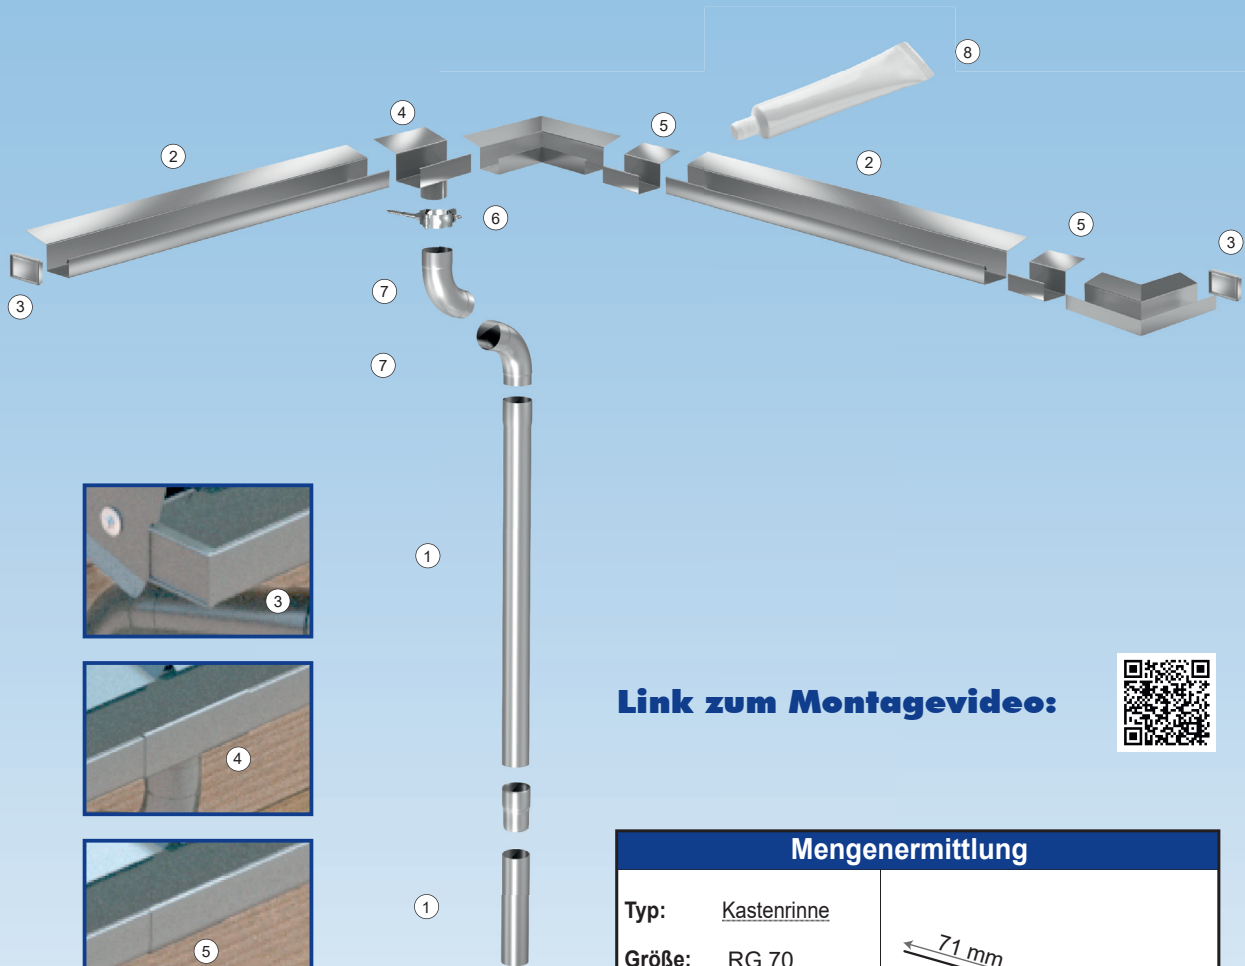

# Grundset Pultdach Kastendachrinne Piccolo NW75 Alu-natur, bis max. 4m

Artikelnummer EAN:  
Art.Nr.

[Link zum Montagevideo:](#)

## Mengenermittlung

Typ: Kastenrinne

Größe: RG 70

Material: Alu-natur

Artikel	Menge
1 Fallrohr NW 60 – 2,0 m	1
2 Alu Kastenrinne piccolo	2
3 Enddeckel für Alu-Kastenrinne piccolo	2
4 Ablaufstutzen für Alu-Kastenrinne piccolo	1
5 Alu-Verbinder für Kastenrinne piccolo	1
6 Fallrohrschelle NW 60	2
7 Fallrohrbogen NW 60/72°	2
8 Kleber für Metaldachrinnen FixAll	1