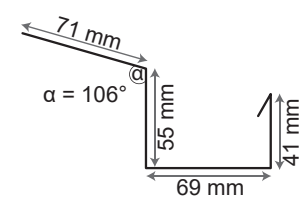

# Grundset Pultdach Kastendachrinne Piccolo NW75 Alu-natur, bis max. 4m

Artikelnummer EAN:  
Art.Nr.

[Link zum Montagevideo:](#)

## Mengenermittlung

Typ: Kastenrinne

Größe: RG 70

Material: Alu-natur

Artikel	Menge
1 Fallrohr NW 60 – 2,0 m	1
2 Alu Kastenrinne piccolo	2
3 Enddeckel für Alu-Kastenrinne piccolo	2
4 Ablaufstutzen für Alu-Kastenrinne piccolo	1
5 Alu-Verbinder für Kastenrinne piccolo	1
6 Fallrohrschelle NW 60	2
7 Fallrohrbogen NW 60/72°	2
8 Kleber für Metaldachrinnen FixAll	1