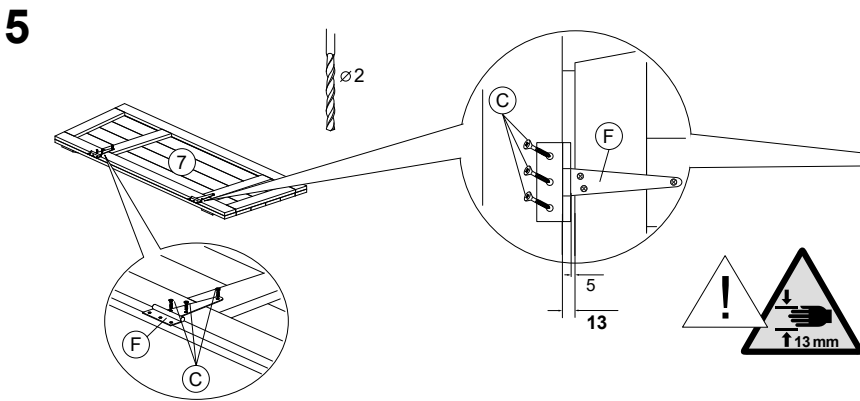

150 x 240 x 160 cm

Art. 67011

- 79x (A) - 4 x 60
- 46x (B) - 3 x 30
- 48x (C) - 3 x 16
- 32x (D) - 2 x 40
- 160x (E) - 2 x 15
- 6x (F)
- 3x (G)
- 4x (H)

- 1x (1) 1470 x 1180
- 1x (2) 1470 x 1180
- 1x (3) 1180 x 1480
- 1x (4) 1180 x 1480
- 4x (5) 820 x 1180
- 2x (6) 336 x 336
- 1x (7) 430 x 1160
- 1x (8) 14 x 14 x 260
- 1x (9) 14 x 14 x 360
- 1x (10) 40 x 70 x 325
- 2x (11) 1150 x 1035
- 4x (12) 14 x 40 x 1110
- 4x (13) 14 x 40 x 1180
- 4x (14) 14 x 60 x 845
- 1x (15) 40 x 70 x 1090
- 1x (16) 40 x 70 x 1200
- 4x (17) 14 x 40 x 1110
- 4x (18) 14 x 60 x 1180
- 9x (19) 32 x 32 x 400
- 1x (20) 40 x 70 x 1150
- 1x (21) 5 m<sup>2</sup>

1x  
5 m<sup>2</sup>

Art. 69998  
EAN 5900236699984

**10****11****12****13****14****15****16****17****4**

Delta Gartenholz Polska Sp. z o.o.  
 Zdroje 93  
 PL - 89-505 Male Gacno  
 Poland  
 Tel.: +48 52 - 33618-00  
 Fax: +48 52 - 33618-13