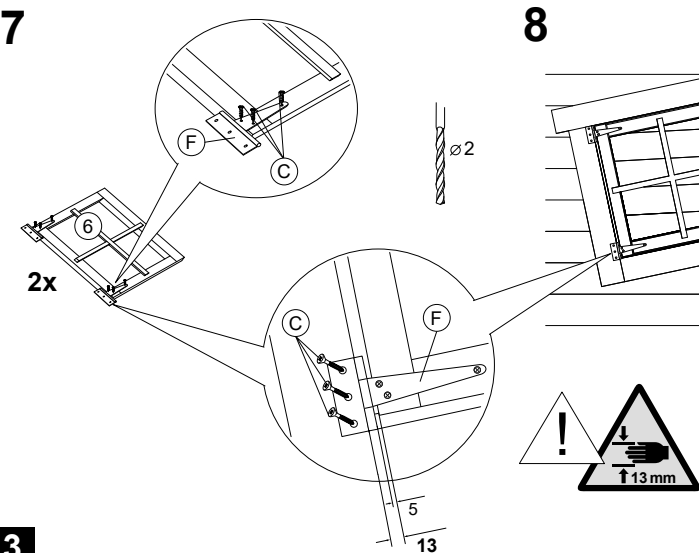

150 x 240 x 160 cm

Art. 67011

- 79x (A) - 4 x 60
- 46x (B) - 3 x 30
- 48x (C) - 3 x 16
- 32x (D) - 2 x 40
- 160x (E) - 2 x 15
- 6x (F)
- 3x (G)
- 4x (H)

- 1x (1) 1470 x 1180
- 1x (2) 1470 x 1180
- 1x (3) 1180 x 1480
- 1x (4) 1180 x 1480
- 4x (5) 820 x 1180
- 2x (6) 336 x 336
- 1x (7) 430 x 1160
- 1x (8) 14 x 14 x 260
- 1x (9) 14 x 14 x 360
- 1x (10) 40 x 70 x 325
- 2x (11) 1150 x 1035
- 4x (12) 14 x 40 x 1110
- 4x (13) 14 x 40 x 1180
- 4x (14) 14 x 60 x 845
- 1x (15) 40 x 70 x 1090
- 1x (16) 40 x 70 x 1200
- 4x (17) 14 x 40 x 1110
- 4x (18) 14 x 60 x 1180
- 9x (19) 32 x 32 x 400
- 1x (20) 40 x 70 x 1150
- 1x (21) 5 m<sup>2</sup>

1x  
5 m<sup>2</sup>

Art. 69998  
EAN 5900236699984

**10****11****12****13****14****15****16****17****4**

Delta Gartenholz Polska Sp. z o.o.  
 Zdroje 93  
 PL - 89-505 Male Gacno  
 Poland  
 Tel.: +48 52 - 33618-00  
 Fax: +48 52 - 33618-13