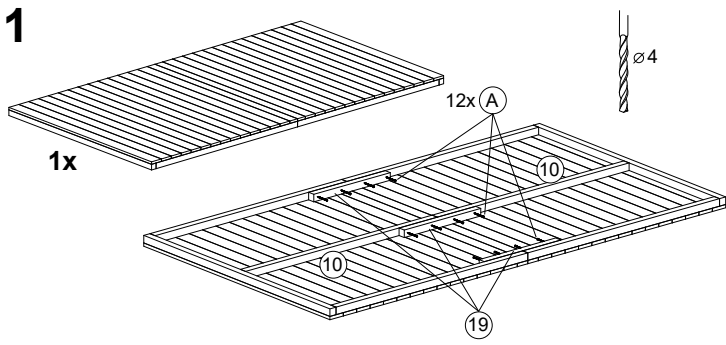

150 x 240 x 160 cm

Art. 67011

- 79x (A) - 4 x 60
- 46x (B) - 3 x 30
- 48x (C) - 3 x 16
- 32x (D) - 2 x 40
- 160x (E) - 2 x 15
- 6x (F)
- 3x (G)
- 4x (H)

- 1x (1) 1470 x 1180
- 1x (2) 1470 x 1180
- 1x (3) 1180 x 1480
- 1x (4) 1180 x 1480
- 4x (5) 820 x 1180
- 2x (6) 336 x 336
- 1x (7) 430 x 1160
- 1x (8) 14 x 14 x 260
- 1x (9) 14 x 14 x 360
- 1x (10) 40 x 70 x 325
- 2x (11) 1150 x 1035
- 4x (12) 14 x 40 x 1110
- 4x (13) 14 x 40 x 1180
- 4x (14) 14 x 60 x 845
- 1x (15) 40 x 70 x 1090
- 1x (16) 40 x 70 x 1200
- 4x (17) 14 x 40 x 1110
- 4x (18) 14 x 60 x 1180
- 9x (19) 32 x 32 x 400
- 1x (20) 40 x 70 x 1150
- 1x (21) 5 m<sup>2</sup>

1x  
5 m<sup>2</sup>

Art. 69998  
EAN 5900236699984

**10****11****12****13****14****15****16****17****4**

Delta Gartenholz Polska Sp. z o.o.  
 Zdroje 93  
 PL - 89-505 Male Gacno  
 Poland  
 Tel.: +48 52 - 33618-00  
 Fax: +48 52 - 33618-13