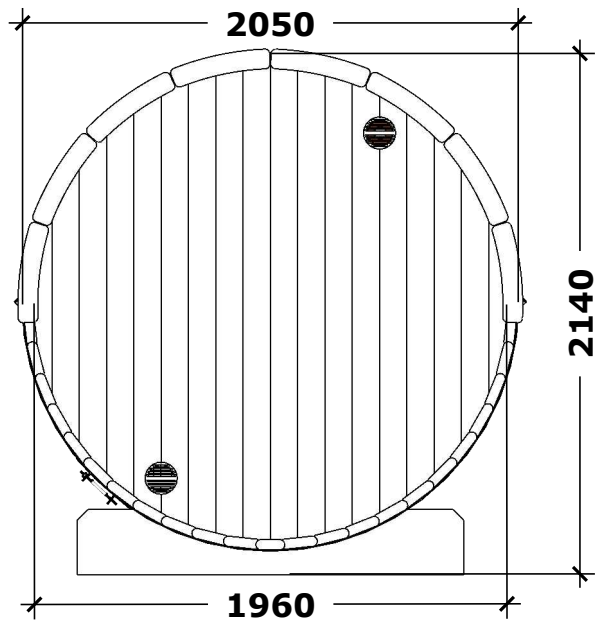

Saunafass 300, Ø200

(LxBxH) 301x120x120 cm.

770 kg.