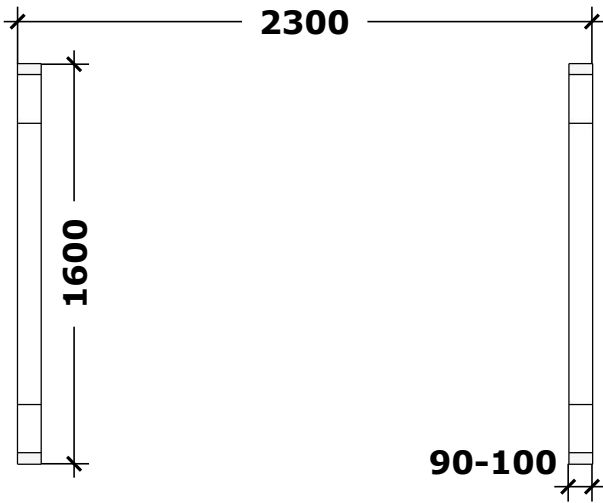

Saunafass 300, Ø200

(LxBxH) 301x120x120 cm.

770 kg.