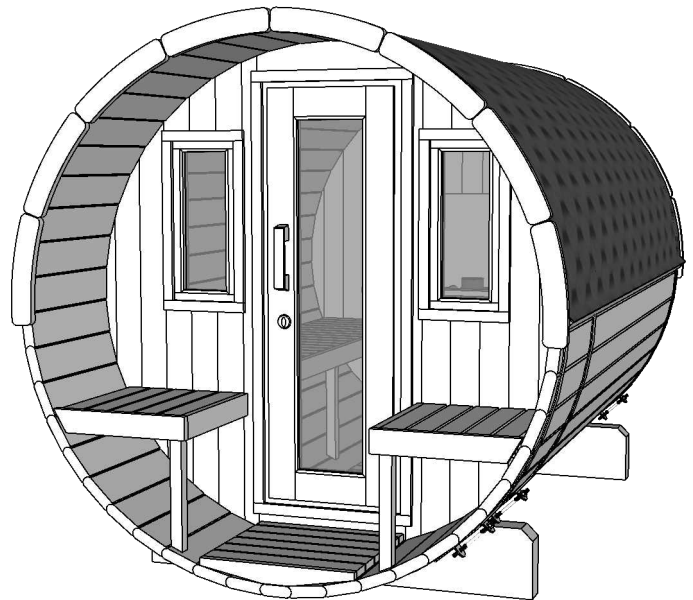

Saunafass 300, Ø200

(LxBxH) 301x120x120 cm.

770 kg.