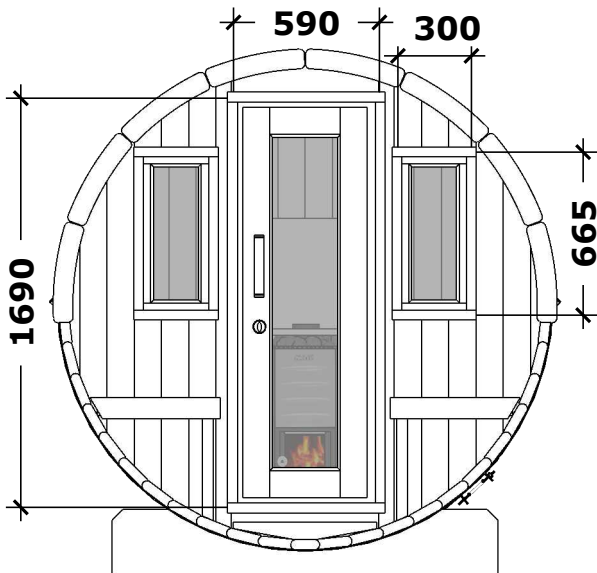

Saunafass 300, Ø200

(LxBxH) 301x120x120 cm.

770 kg.