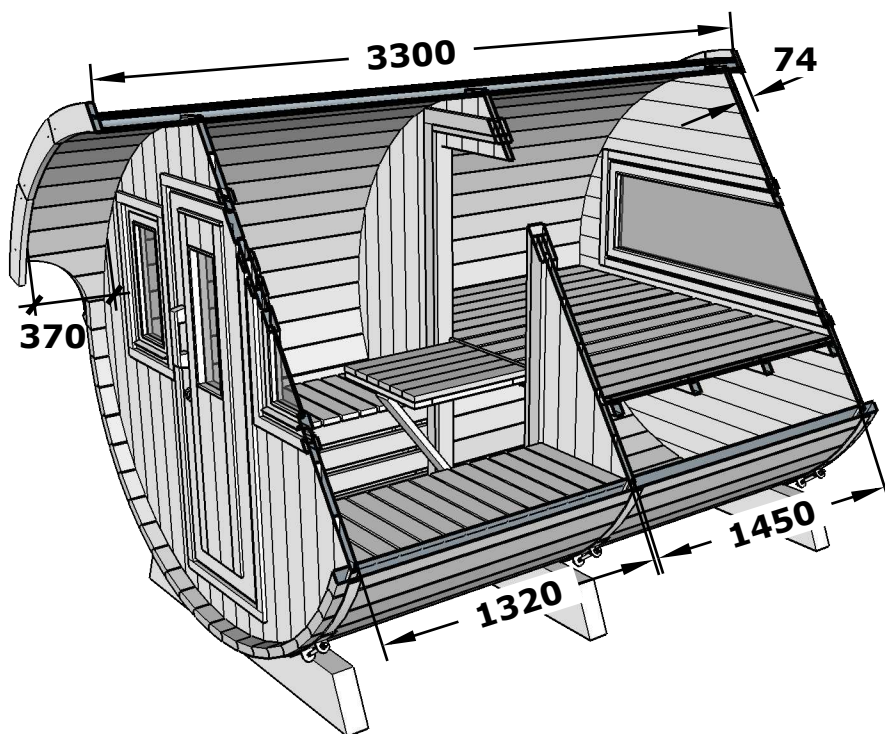

Camping Barrel 330, Ø210/28

(TORK 001)