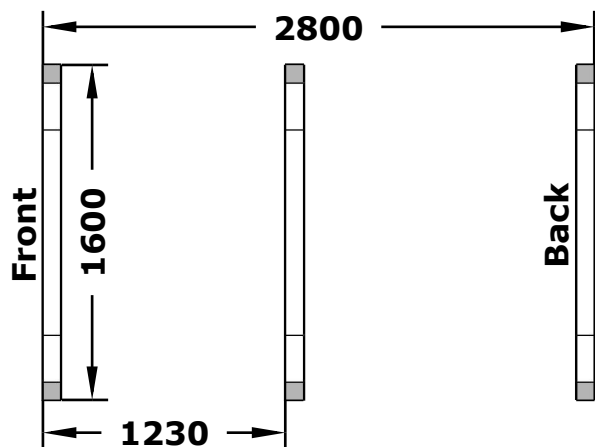

Camping Barrel 330, Ø210/28

(TORK 001)