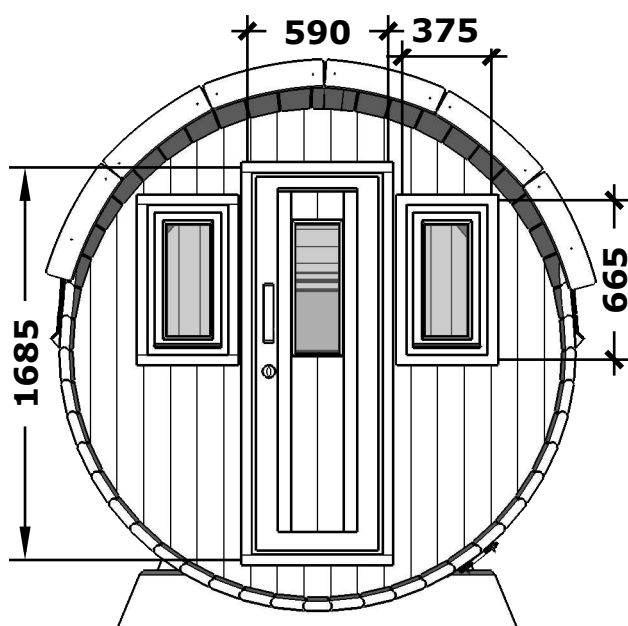

Camping Barrel 330, Ø210/28

(TORK 001)