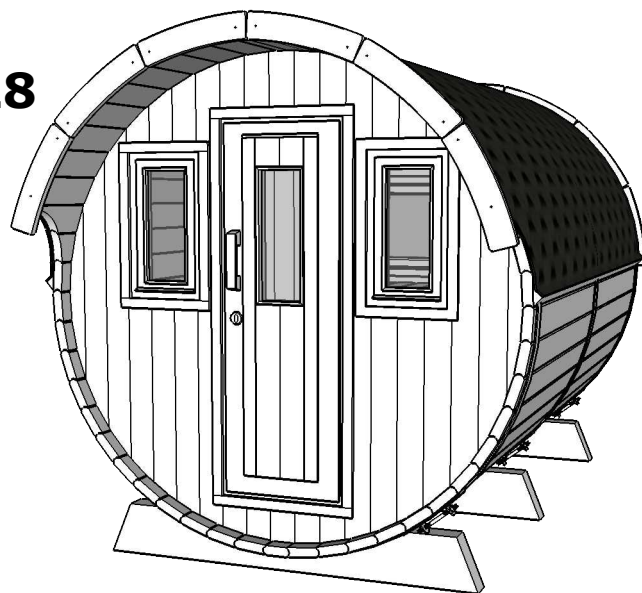

Camping Barrel 330, Ø210/28

(TORK 001)