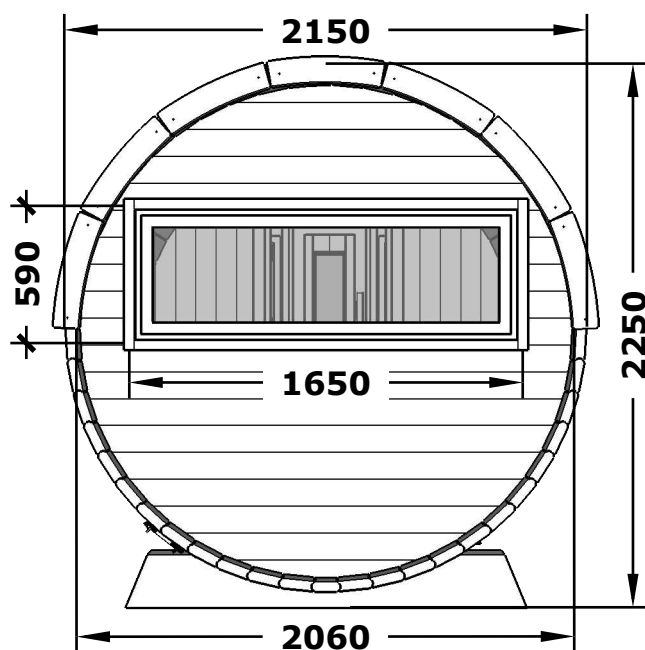

Camping Barrel 330, Ø210/28

(TORK 001)