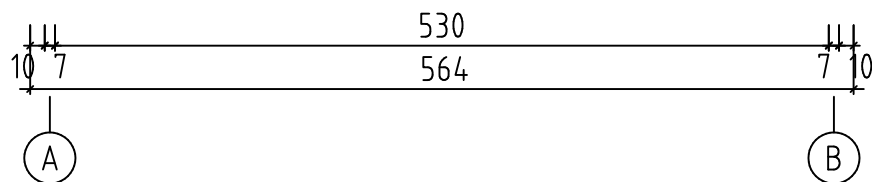

CEYLON, Art.No.706142
 RAFTERS PLAN - DACHSPARREN - PLAN DE CHEVRON

CEYLON, Art.No.706142
MEZZANINE FLOOR JOISTS -HALBGESCHOSS BALKEN - SOLIVES DE PLANCHER MEZZANINE

CEYLON, Art.No.706142
FLOOR BOARDS - FUSSBODENBRETTER - PLAN POSE PLANCHER

CEYLON, Art.No.706142
FLOOR BOARDS - FUSSBODENBRETTER - PLAN POSE PLANCHER

CEYLON, Art.No.706142
CEILING BOARDS - DECKENBRETTER - VOLIGES SOUS PLAFOND

Pos	CEYLON, Art.No.706142 Piece list - Stückliste - Liste des pieces	Q.	P (mm)	L (mm)
001		1	70x136	5640
002		2	70x136	3615
003		15	70x136	1188
004		13	70x136	1230
005		13	70x136	1275
006		1	70x136	5640
007		1	70x136	3831
008		2	70x136	453
009		1	70x136	693
010		9	70x136	5640
011		1	70x136	5640
012		1	70x136	5640
013		2	70x136	5624
014		4	70x136	2113
015		4	70x136	1877
016		4	70x136	1641
017		4	70x136	1405
018		4	70x136	1169
019		4	70x136	933
020		4	70x136	697
021		2	70x136	1848
022		4	70x136	1376
023		4	70x136	904
024		4	70x136	432
025		11	70x136	5640