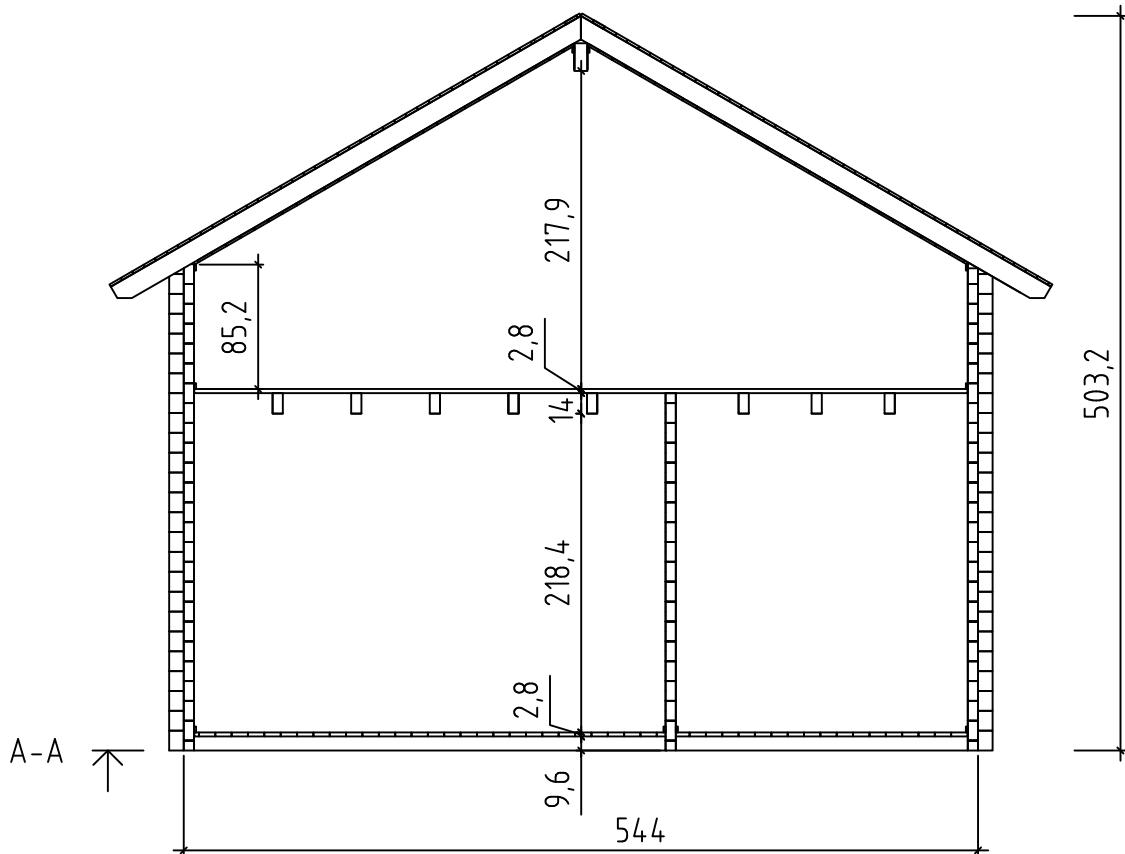

CEYLON, Art.No.706142
 RAFTERS PLAN - DACHSPARREN - PLAN DE CHEVRON

CEYLON, Art.No.706142
MEZZANINE FLOOR JOISTS -HALBGESCHOSS BALKEN - SOLIVES DE PLANCHER MEZZANINE

CEYLON, Art.No.706142
FLOOR BOARDS - FUSSBODENBRETTER - PLAN POSE PLANCHER

CEYLON, Art.No.706142
FLOOR BOARDS - FUSSBODENBRETTER - PLAN POSE PLANCHER

CEYLON, Art.No.706142
CEILING BOARDS - DECKENBRETTER - VOLIGES SOUS PLAFOND

Pos	CEYLON, Art.No.706142 Piece list - Stückliste - Liste des pieces	Q.	P (mm)	L (mm)
001		1	70x136	5640
002		2	70x136	3615
003		15	70x136	1188
004		13	70x136	1230
005		13	70x136	1275
006		1	70x136	5640
007		1	70x136	3831
008		2	70x136	453
009		1	70x136	693
010		9	70x136	5640
011		1	70x136	5640
012		1	70x136	5640
013		2	70x136	5624
014		4	70x136	2113
015		4	70x136	1877
016		4	70x136	1641
017		4	70x136	1405
018		4	70x136	1169
019		4	70x136	933
020		4	70x136	697
021		2	70x136	1848
022		4	70x136	1376
023		4	70x136	904
024		4	70x136	432
025		11	70x136	5640