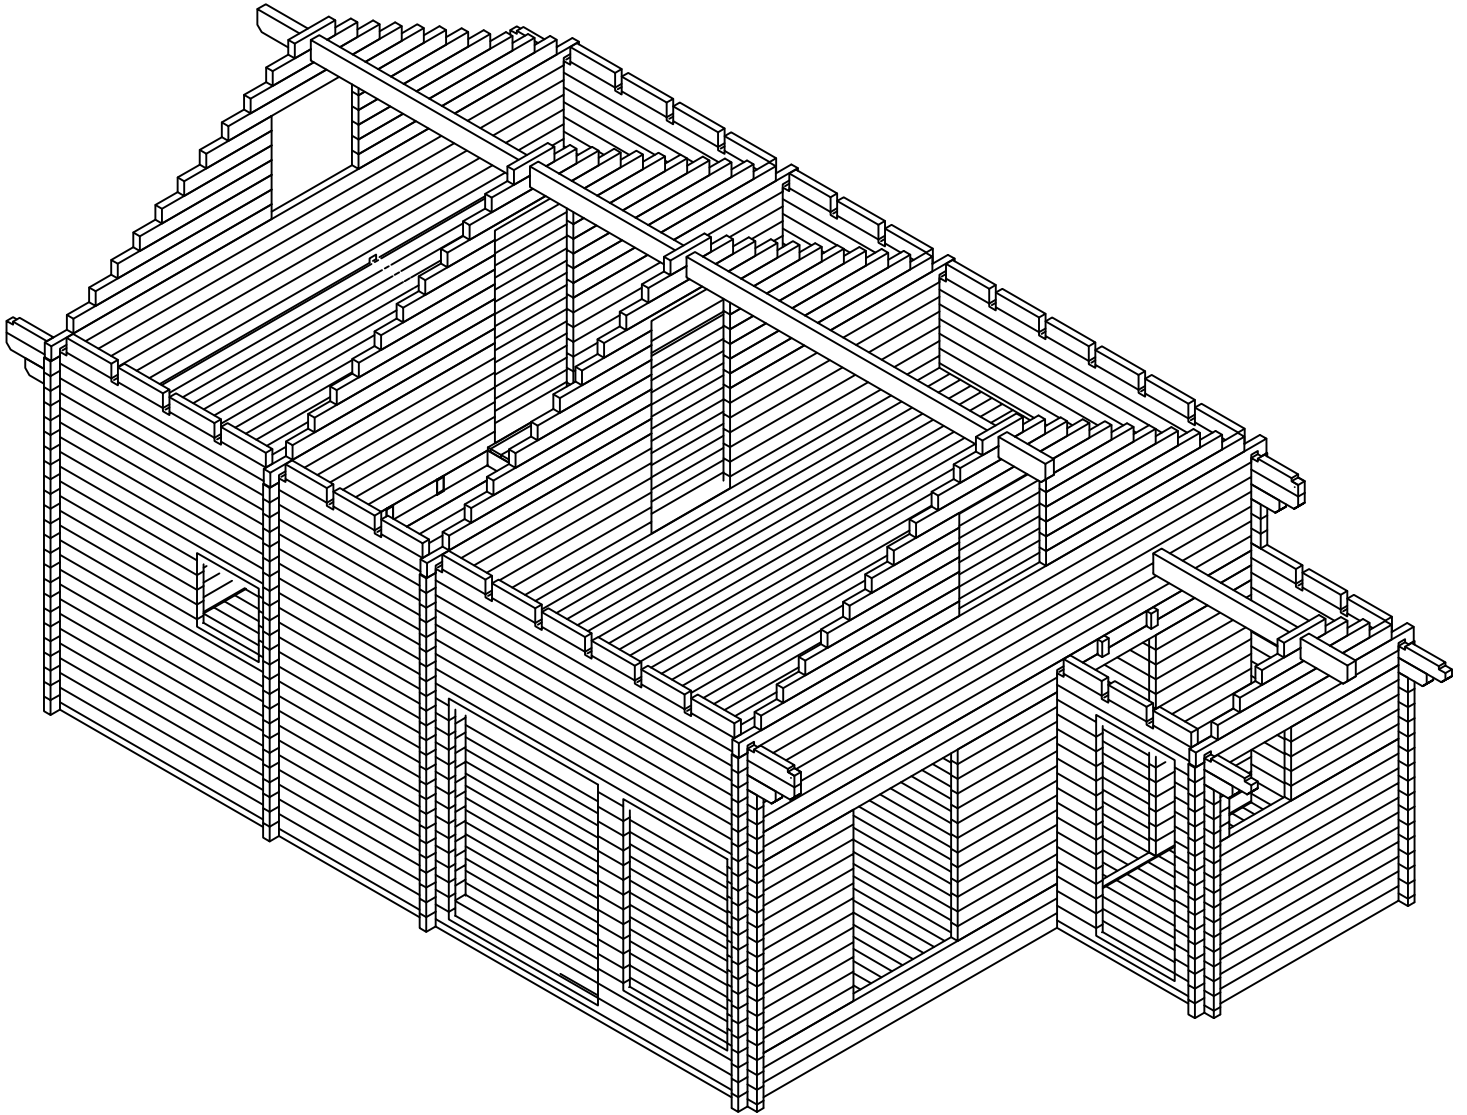

CEYLON
Art.No. 706142

CEYLON
Art.No. 706142

CEYLON, Art.No.706142
GROUNDPLAN - GRUNDPLAN - PLAN DE MASSE

CEYLON, Art.No.706142
GROUNDPLAN - GRUNDPLAN - PLAN DE MASSE

CEYLON, Art.No.706142
 FOUNDATION - FUNDAMENT - FONDATION

CEYLON, Art.No.706142
 RAFTERS PLAN - DACHSPARREN - PLAN DE CHEVRON

CEYLON, Art.No.706142
MEZZANINE FLOOR JOISTS -HALBGESCHOSS BALKEN - SOLIVES DE PLANCHER MEZZANINE

CEYLON, Art.No.706142
FLOOR BOARDS - FUSSBODENBRETTER - PLAN POSE PLANCHER

CEYLON, Art.No.706142
FLOOR BOARDS - FUSSBODENBRETTER - PLAN POSE PLANCHER

CEYLON, Art.No.706142
CEILING BOARDS - DECKENBRETTER - VOLIGES SOUS PLAFOND

Pos	CEYLON, Art.No.706142 Piece list - Stückliste - Liste des pieces	Q.	P (mm)	L (mm)
001		1	70x136	5640
002		2	70x136	3615
003		15	70x136	1188
004		13	70x136	1230
005		13	70x136	1275
006		1	70x136	5640
007		1	70x136	3831
008		2	70x136	453
009		1	70x136	693
010		9	70x136	5640
011		1	70x136	5640
012		1	70x136	5640
013		2	70x136	5624
014		4	70x136	2113
015		4	70x136	1877
016		4	70x136	1641
017		4	70x136	1405
018		4	70x136	1169
019		4	70x136	933
020		4	70x136	697
021		2	70x136	1848
022		4	70x136	1376
023		4	70x136	904
024		4	70x136	432
025		11	70x136	5640