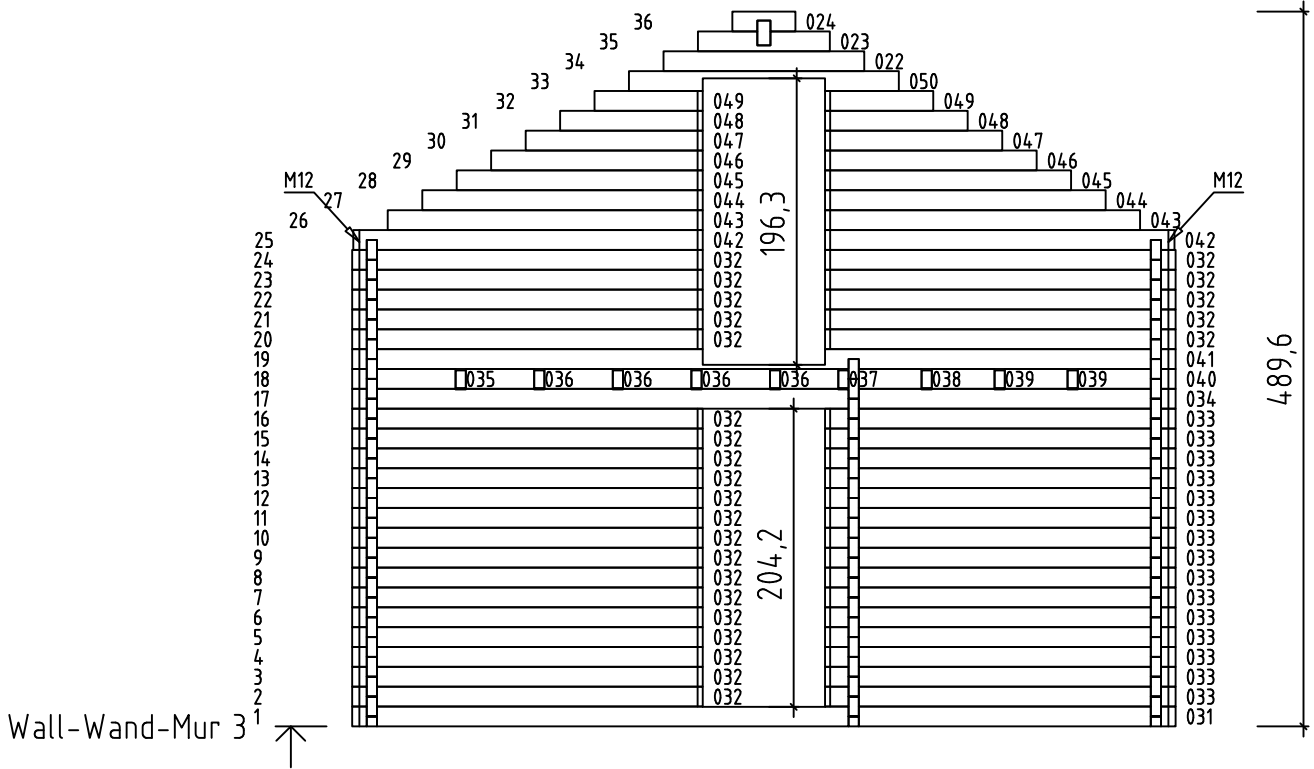

CEYLON, Art.No.706142
 RAFTERS PLAN - DACHSPARREN - PLAN DE CHEVRON

CEYLON, Art.No.706142
MEZZANINE FLOOR JOISTS -HALBGESCHOSS BALKEN - SOLIVES DE PLANCHER MEZZANINE

CEYLON, Art.No.706142
FLOOR BOARDS - FUSSBODENBRETTER - PLAN POSE PLANCHER

CEYLON, Art.No.706142
FLOOR BOARDS - FUSSBODENBRETTER - PLAN POSE PLANCHER

CEYLON, Art.No.706142
CEILING BOARDS - DECKENBRETTER - VOLIGES SOUS PLAFOND

Pos	CEYLON, Art.No.706142 Piece list - Stückliste - Liste des pieces	Q.	P (mm)	L (mm)
001		1	70x136	5640
002		2	70x136	3615
003		15	70x136	1188
004		13	70x136	1230
005		13	70x136	1275
006		1	70x136	5640
007		1	70x136	3831
008		2	70x136	453
009		1	70x136	693
010		9	70x136	5640
011		1	70x136	5640
012		1	70x136	5640
013		2	70x136	5624
014		4	70x136	2113
015		4	70x136	1877
016		4	70x136	1641
017		4	70x136	1405
018		4	70x136	1169
019		4	70x136	933
020		4	70x136	697
021		2	70x136	1848
022		4	70x136	1376
023		4	70x136	904
024		4	70x136	432
025		11	70x136	5640

Pos	CEYLON, Art.No.706142 Piece list - Stückliste - Liste des pieces	Q.	P (mm)	L (mm)
026		5	70x136	3616
027		5	70x136	1366
028		1	70x136	5640
029		1	70x136	5640
030		1	70x136	5640
031		1	70x136	5640
032		35	70x136	2401
033		15	70x136	2401
034		1	70x136	5640
035		1	70x136	708
036		4	70x136	468
037		1	70x136	398
038		1	70x136	500
039		2	70x136	430
040		1	70x136	670
041		1	70x136	5640
042		4	70x136	2393
043		4	70x136	2157
044		4	70x136	1921
045		4	70x136	1685
046		4	70x136	1449
047		4	70x136	1213
048		4	70x136	977
049		4	70x136	741
050		2	70x136	1848