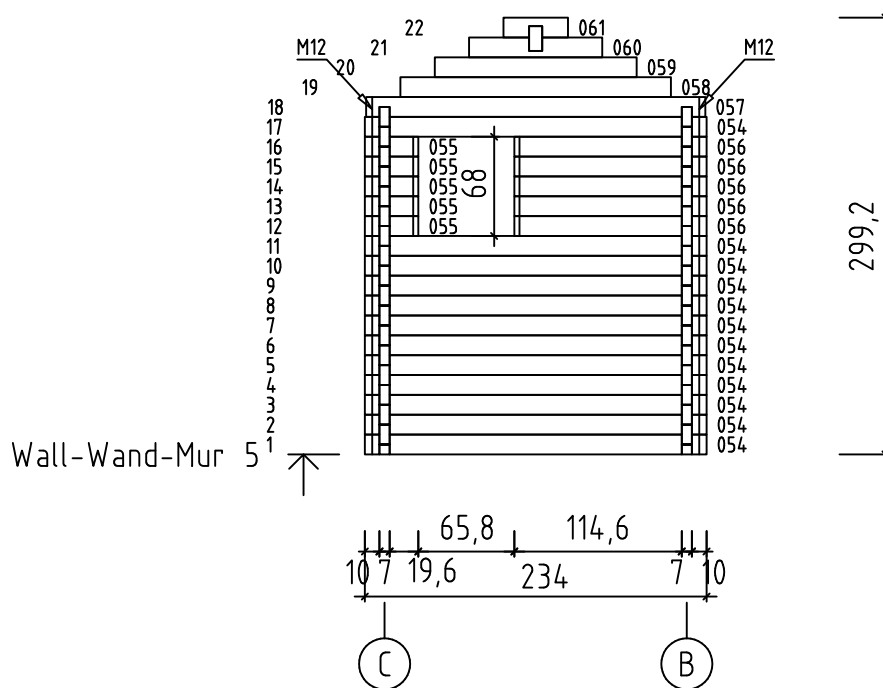

CEYLON, Art.No.706142
FLOOR BOARDS - FUSSBODENBRETTER - PLAN POSE PLANCHER

CEYLON, Art.No.706142
CEILING BOARDS - DECKENBRETTER - VOLIGES SOUS PLAFOND

Pos	CEYLON, Art.No.706142 Piece list - Stückliste - Liste des pieces	Q.	P (mm)	L (mm)
001		1	70x136	5640
002		2	70x136	3615
003		15	70x136	1188
004		13	70x136	1230
005		13	70x136	1275
006		1	70x136	5640
007		1	70x136	3831
008		2	70x136	453
009		1	70x136	693
010		9	70x136	5640
011		1	70x136	5640
012		1	70x136	5640
013		2	70x136	5624
014		4	70x136	2113
015		4	70x136	1877
016		4	70x136	1641
017		4	70x136	1405
018		4	70x136	1169
019		4	70x136	933
020		4	70x136	697
021		2	70x136	1848
022		4	70x136	1376
023		4	70x136	904
024		4	70x136	432
025		11	70x136	5640

Pos	CEYLON, Art.No.706142 Piece list - Stückliste - Liste des pieces	Q.	P (mm)	L (mm)
026		5	70x136	3616
027		5	70x136	1366
028		1	70x136	5640
029		1	70x136	5640
030		1	70x136	5640
031		1	70x136	5640
032		35	70x136	2401
033		15	70x136	2401
034		1	70x136	5640
035		1	70x136	708
036		4	70x136	468
037		1	70x136	398
038		1	70x136	500
039		2	70x136	430
040		1	70x136	670
041		1	70x136	5640
042		4	70x136	2393
043		4	70x136	2157
044		4	70x136	1921
045		4	70x136	1685
046		4	70x136	1449
047		4	70x136	1213
048		4	70x136	977
049		4	70x136	741
050		2	70x136	1848

Pos	CEYLON, Art.No.706142 Piece list - Stückliste - Liste des pieces	Q.	P (mm)	L (mm)
051		32	70x136	420
052		2	70x136	5640
053		1	70x136	5640
054		12	70x136	2340
055		5	70x136	366
056		5	70x136	1316
057		1	70x136	2323
058		1	70x136	1852
059		1	70x136	1382
060		1	70x136	912
061		1	70x136	442
062		1	70x68	3460
063		1	70x68	4140
064		1	70x136	5130
065		13	70x136	2470
066		1	70x136	1695
067		9	70x136	4315
068		1	70x136	1695
069		12	70x136	315
070		12	70x136	270
071		1	70x136	4315
072		4	70x136	2026
073		4	70x136	1631
074		1	70x136	3460
075		1	70x136	4140