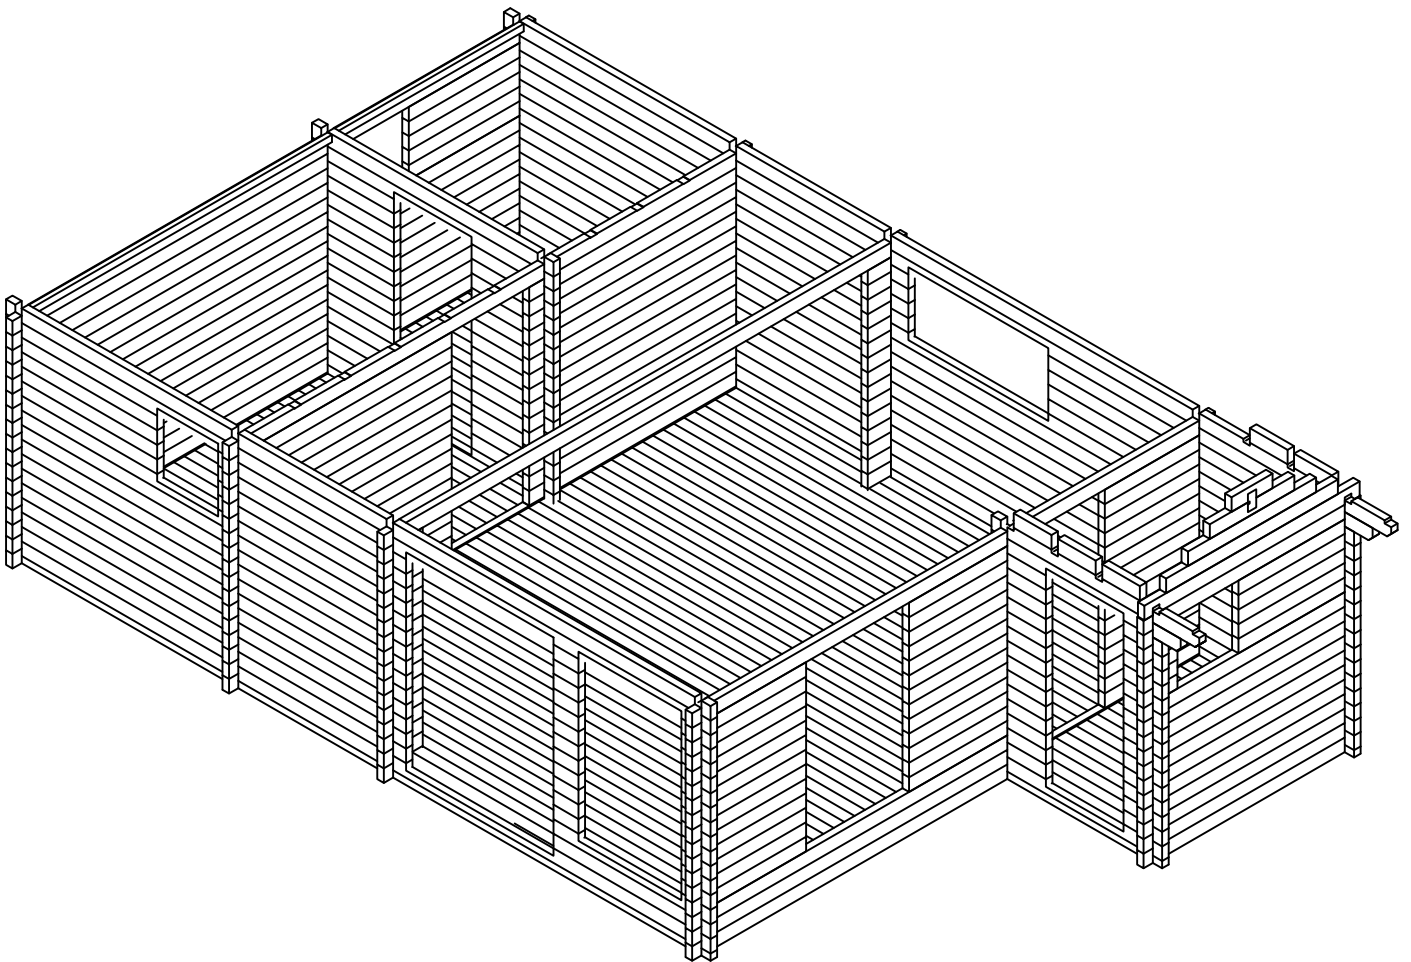

CEYLON
Art.No. 706142

CEYLON
Art.No. 706142

CEYLON, Art.No.706142
GROUNDPLAN - GRUNDPLAN - PLAN DE MASSE

CEYLON, Art.No.706142
GROUNDPLAN - GRUNDPLAN - PLAN DE MASSE

CEYLON, Art.No.706142
 FOUNDATION - FUNDAMENT - FONDATION

CEYLON, Art.No.706142
 RAFTERS PLAN - DACHSPARREN - PLAN DE CHEVRON

CEYLON, Art.No.706142
MEZZANINE FLOOR JOISTS -HALBGESCHOSS BALKEN - SOLIVES DE PLANCHER MEZZANINE

CEYLON, Art.No.706142
FLOOR BOARDS - FUSSBODENBRETTER - PLAN POSE PLANCHER

CEYLON, Art.No.706142
FLOOR BOARDS - FUSSBODENBRETTER - PLAN POSE PLANCHER

CEYLON, Art.No.706142
CEILING BOARDS - DECKENBRETTER - VOLIGES SOUS PLAFOND

Pos	CEYLON, Art.No.706142 Piece list - Stückliste - Liste des pieces	Q.	P (mm)	L (mm)
001		1	70x136	5640
002		2	70x136	3615
003		15	70x136	1188
004		13	70x136	1230
005		13	70x136	1275
006		1	70x136	5640
007		1	70x136	3831
008		2	70x136	453
009		1	70x136	693
010		9	70x136	5640
011		1	70x136	5640
012		1	70x136	5640
013		2	70x136	5624
014		4	70x136	2113
015		4	70x136	1877
016		4	70x136	1641
017		4	70x136	1405
018		4	70x136	1169
019		4	70x136	933
020		4	70x136	697
021		2	70x136	1848
022		4	70x136	1376
023		4	70x136	904
024		4	70x136	432
025		11	70x136	5640