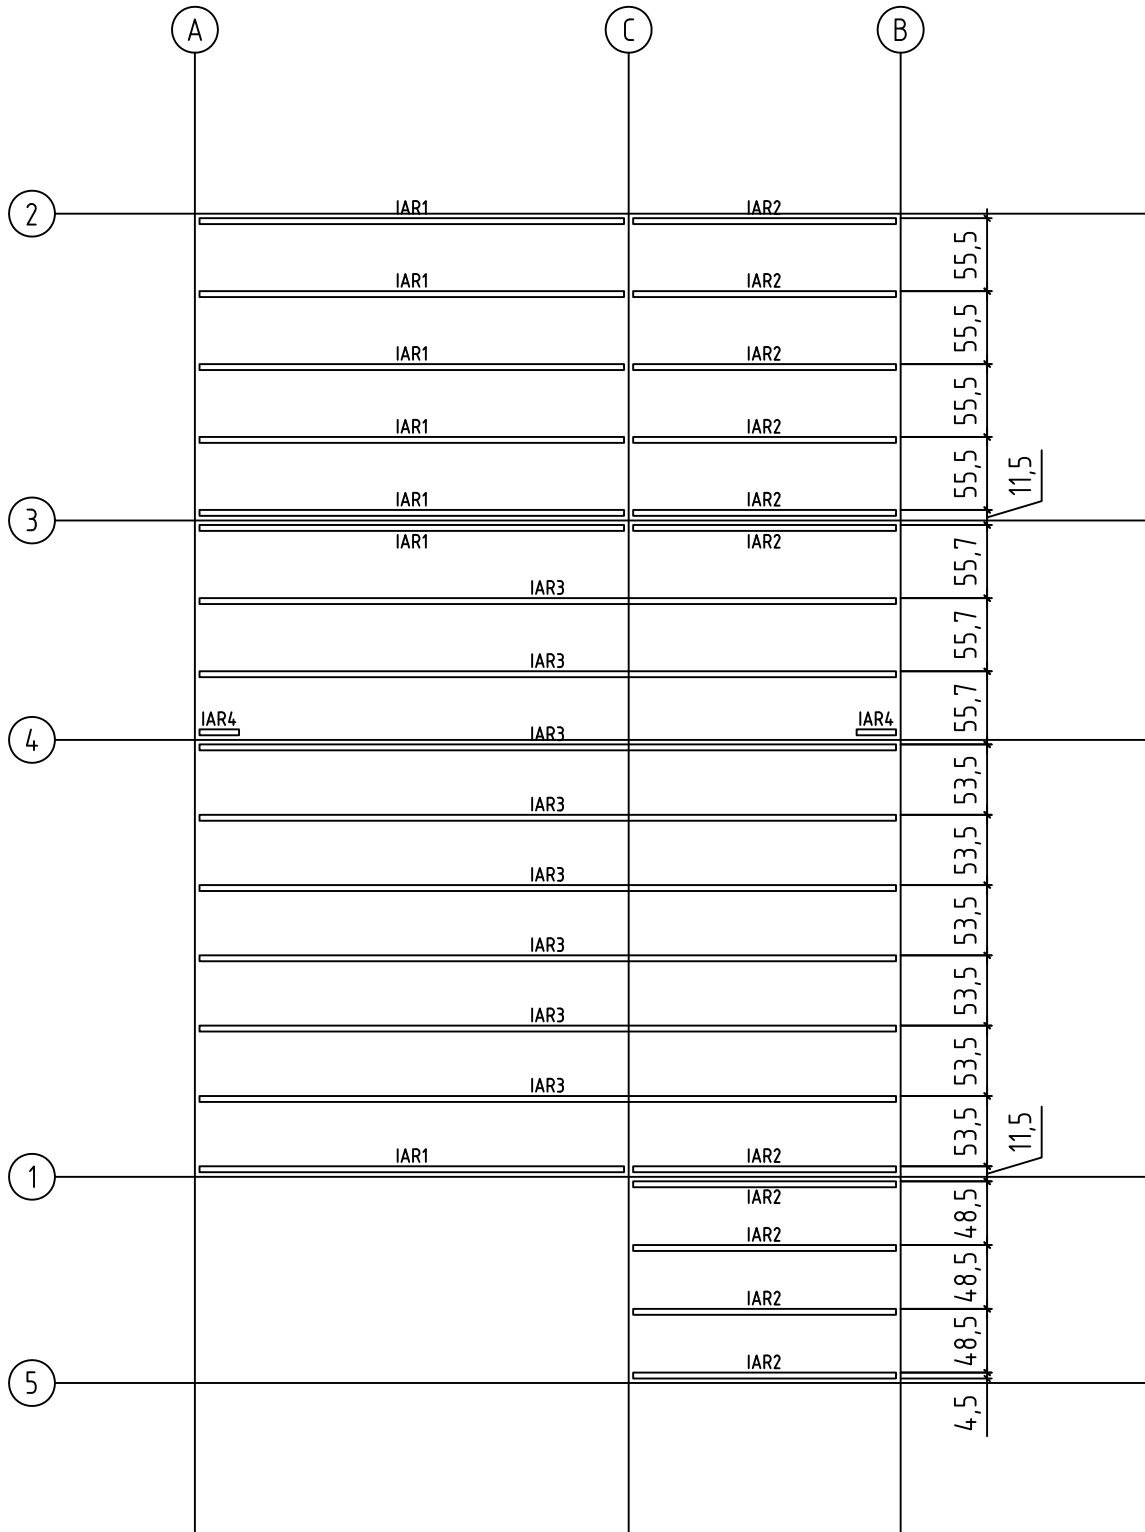

CEYLON
Art.No. 706142

CEYLON
Art.No. 706142

CEYLON, Art.No.706142
GROUNDPLAN - GRUNDPLAN - PLAN DE MASSE

CEYLON, Art.No.706142
GROUNDPLAN - GRUNDPLAN - PLAN DE MASSE

CEYLON, Art.No.706142
 FOUNDATION - FUNDAMENT - FONDATION

CEYLON, Art.No.706142
FLOOR BOARDS - FUSSBODENBRETTER - PLAN POSE PLANCHER

CEYLON, Art.No.706142
CEILING BOARDS - DECKENBRETTER - VOLIGES SOUS PLAFOND

Pos	CEYLON, Art.No.706142 Piece list - Stückliste - Liste des pieces	Q.	P (mm)	L (mm)
001		1	70x136	5640
002		2	70x136	3615
003		15	70x136	1188
004		13	70x136	1230
005		13	70x136	1275
006		1	70x136	5640
007		1	70x136	3831
008		2	70x136	453
009		1	70x136	693
010		9	70x136	5640
011		1	70x136	5640
012		1	70x136	5640
013		2	70x136	5624
014		4	70x136	2113
015		4	70x136	1877
016		4	70x136	1641
017		4	70x136	1405
018		4	70x136	1169
019		4	70x136	933
020		4	70x136	697
021		2	70x136	1848
022		4	70x136	1376
023		4	70x136	904
024		4	70x136	432
025		11	70x136	5640

Pos	CEYLON, Art.No.706142 Piece list - Stückliste - Liste des pieces	Q.	P (mm)	L (mm)
026		5	70x136	3616
027		5	70x136	1366
028		1	70x136	5640
029		1	70x136	5640
030		1	70x136	5640
031		1	70x136	5640
032		35	70x136	2401
033		15	70x136	2401
034		1	70x136	5640
035		1	70x136	708
036		4	70x136	468
037		1	70x136	398
038		1	70x136	500
039		2	70x136	430
040		1	70x136	670
041		1	70x136	5640
042		4	70x136	2393
043		4	70x136	2157
044		4	70x136	1921
045		4	70x136	1685
046		4	70x136	1449
047		4	70x136	1213
048		4	70x136	977
049		4	70x136	741
050		2	70x136	1848