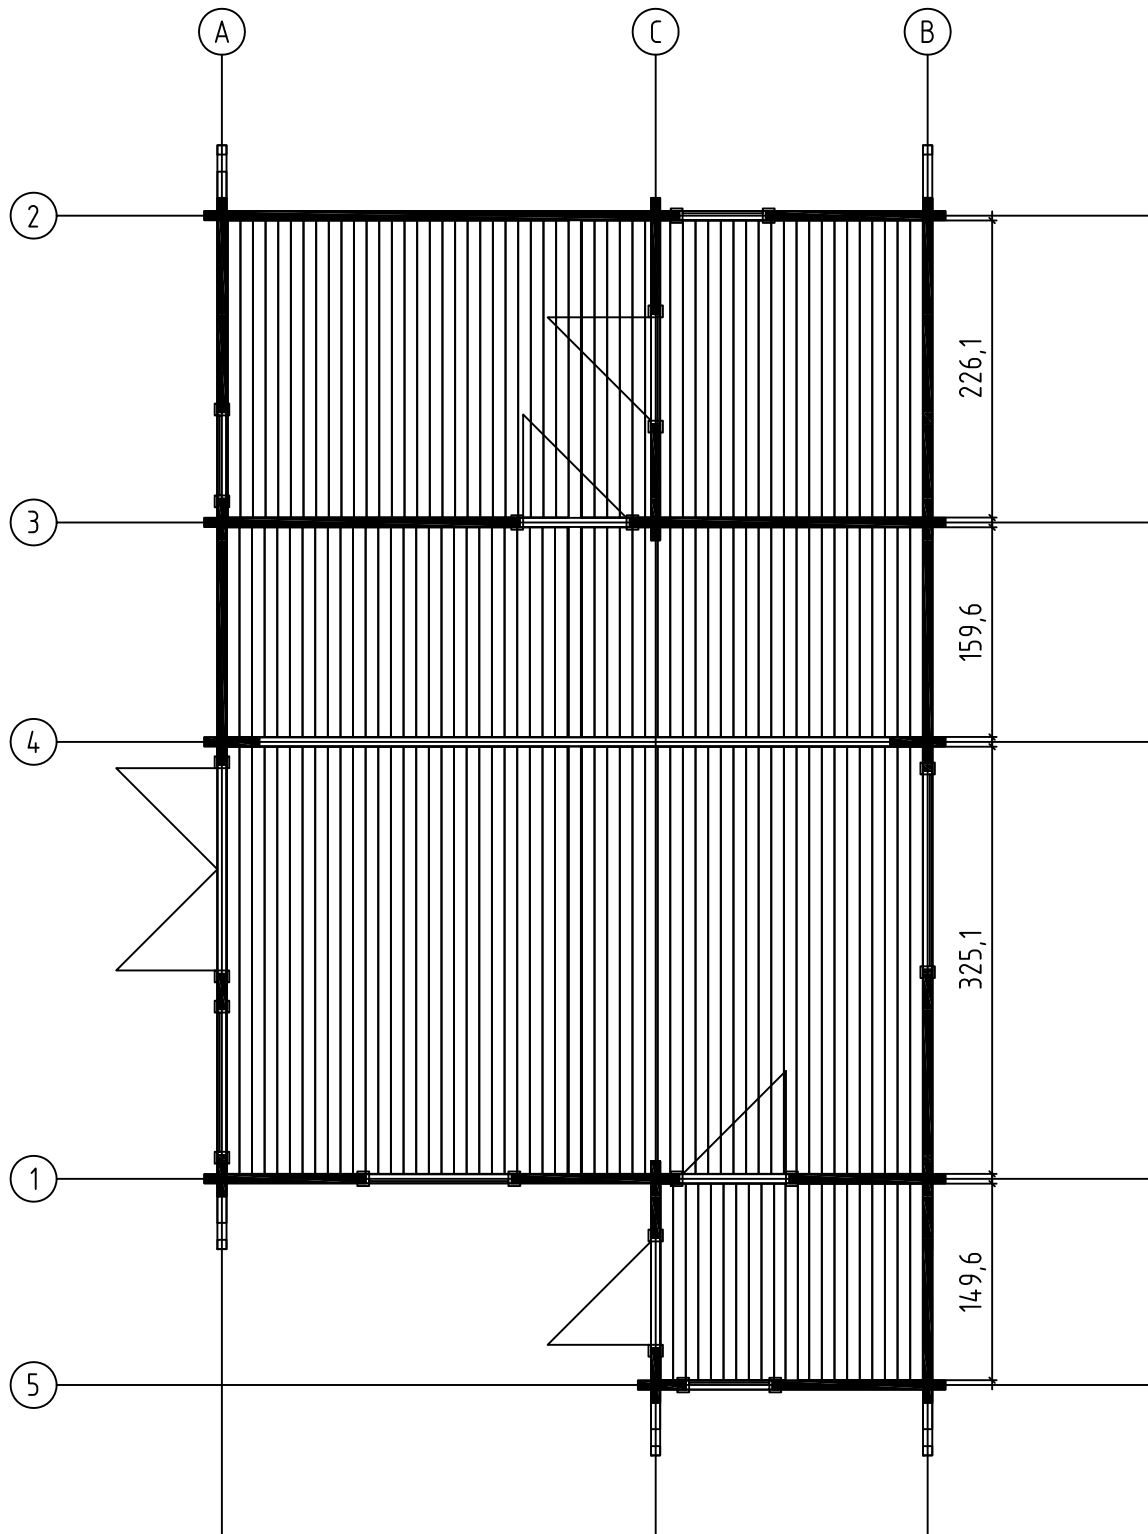

CEYLON, Art.No.706142
 RAFTERS PLAN - DACHSPARREN - PLAN DE CHEVRON

CEYLON, Art.No.706142
MEZZANINE FLOOR JOISTS -HALBGESCHOSS BALKEN - SOLIVES DE PLANCHER MEZZANINE

CEYLON, Art.No.706142
FLOOR BOARDS - FUSSBODENBRETTER - PLAN POSE PLANCHER

CEYLON, Art.No.706142
FLOOR BOARDS - FUSSBODENBRETTER - PLAN POSE PLANCHER

CEYLON, Art.No.706142
CEILING BOARDS - DECKENBRETTER - VOLIGES SOUS PLAFOND

Pos	CEYLON, Art.No.706142 Piece list - Stückliste - Liste des pieces	Q.	P (mm)	L (mm)
001		1	70x136	5640
002		2	70x136	3615
003		15	70x136	1188
004		13	70x136	1230
005		13	70x136	1275
006		1	70x136	5640
007		1	70x136	3831
008		2	70x136	453
009		1	70x136	693
010		9	70x136	5640
011		1	70x136	5640
012		1	70x136	5640
013		2	70x136	5624
014		4	70x136	2113
015		4	70x136	1877
016		4	70x136	1641
017		4	70x136	1405
018		4	70x136	1169
019		4	70x136	933
020		4	70x136	697
021		2	70x136	1848
022		4	70x136	1376
023		4	70x136	904
024		4	70x136	432
025		11	70x136	5640

Pos	CEYLON, Art.No.706142 Piece list - Stückliste - Liste des pieces	Q.	P (mm)	L (mm)
026		5	70x136	3616
027		5	70x136	1366
028		1	70x136	5640
029		1	70x136	5640
030		1	70x136	5640
031		1	70x136	5640
032		35	70x136	2401
033		15	70x136	2401
034		1	70x136	5640
035		1	70x136	708
036		4	70x136	468
037		1	70x136	398
038		1	70x136	500
039		2	70x136	430
040		1	70x136	670
041		1	70x136	5640
042		4	70x136	2393
043		4	70x136	2157
044		4	70x136	1921
045		4	70x136	1685
046		4	70x136	1449
047		4	70x136	1213
048		4	70x136	977
049		4	70x136	741
050		2	70x136	1848