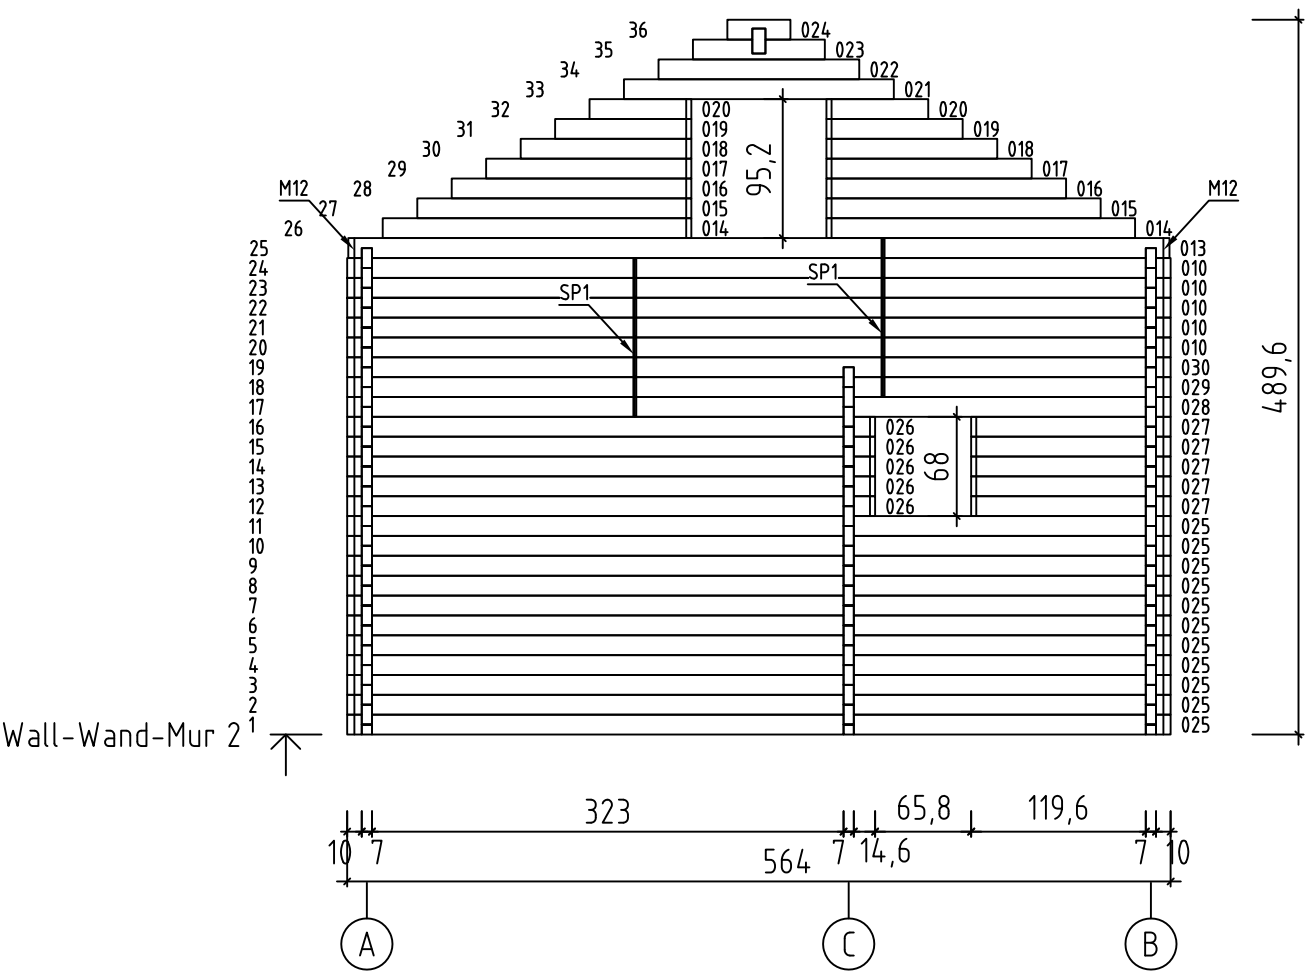

CEYLON, Art.No.706142
 RAFTERS PLAN - DACHSPARREN - PLAN DE CHEVRON

CEYLON, Art.No.706142
MEZZANINE FLOOR JOISTS -HALBGESCHOSS BALKEN - SOLIVES DE PLANCHER MEZZANINE

CEYLON, Art.No.706142
FLOOR BOARDS - FUSSBODENBRETTER - PLAN POSE PLANCHER

CEYLON, Art.No.706142
FLOOR BOARDS - FUSSBODENBRETTER - PLAN POSE PLANCHER

CEYLON, Art.No.706142
CEILING BOARDS - DECKENBRETTER - VOLIGES SOUS PLAFOND

Pos	CEYLON, Art.No.706142 Piece list - Stückliste - Liste des pieces	Q.	P (mm)	L (mm)
001		1	70x136	5640
002		2	70x136	3615
003		15	70x136	1188
004		13	70x136	1230
005		13	70x136	1275
006		1	70x136	5640
007		1	70x136	3831
008		2	70x136	453
009		1	70x136	693
010		9	70x136	5640
011		1	70x136	5640
012		1	70x136	5640
013		2	70x136	5624
014		4	70x136	2113
015		4	70x136	1877
016		4	70x136	1641
017		4	70x136	1405
018		4	70x136	1169
019		4	70x136	933
020		4	70x136	697
021		2	70x136	1848
022		4	70x136	1376
023		4	70x136	904
024		4	70x136	432
025		11	70x136	5640

Pos	CEYLON, Art.No.706142 Piece list - Stückliste - Liste des pieces	Q.	P (mm)	L (mm)
026		5	70x136	3616
027		5	70x136	1366
028		1	70x136	5640
029		1	70x136	5640
030		1	70x136	5640
031		1	70x136	5640
032		35	70x136	2401
033		15	70x136	2401
034		1	70x136	5640
035		1	70x136	708
036		4	70x136	468
037		1	70x136	398
038		1	70x136	500
039		2	70x136	430
040		1	70x136	670
041		1	70x136	5640
042		4	70x136	2393
043		4	70x136	2157
044		4	70x136	1921
045		4	70x136	1685
046		4	70x136	1449
047		4	70x136	1213
048		4	70x136	977
049		4	70x136	741
050		2	70x136	1848