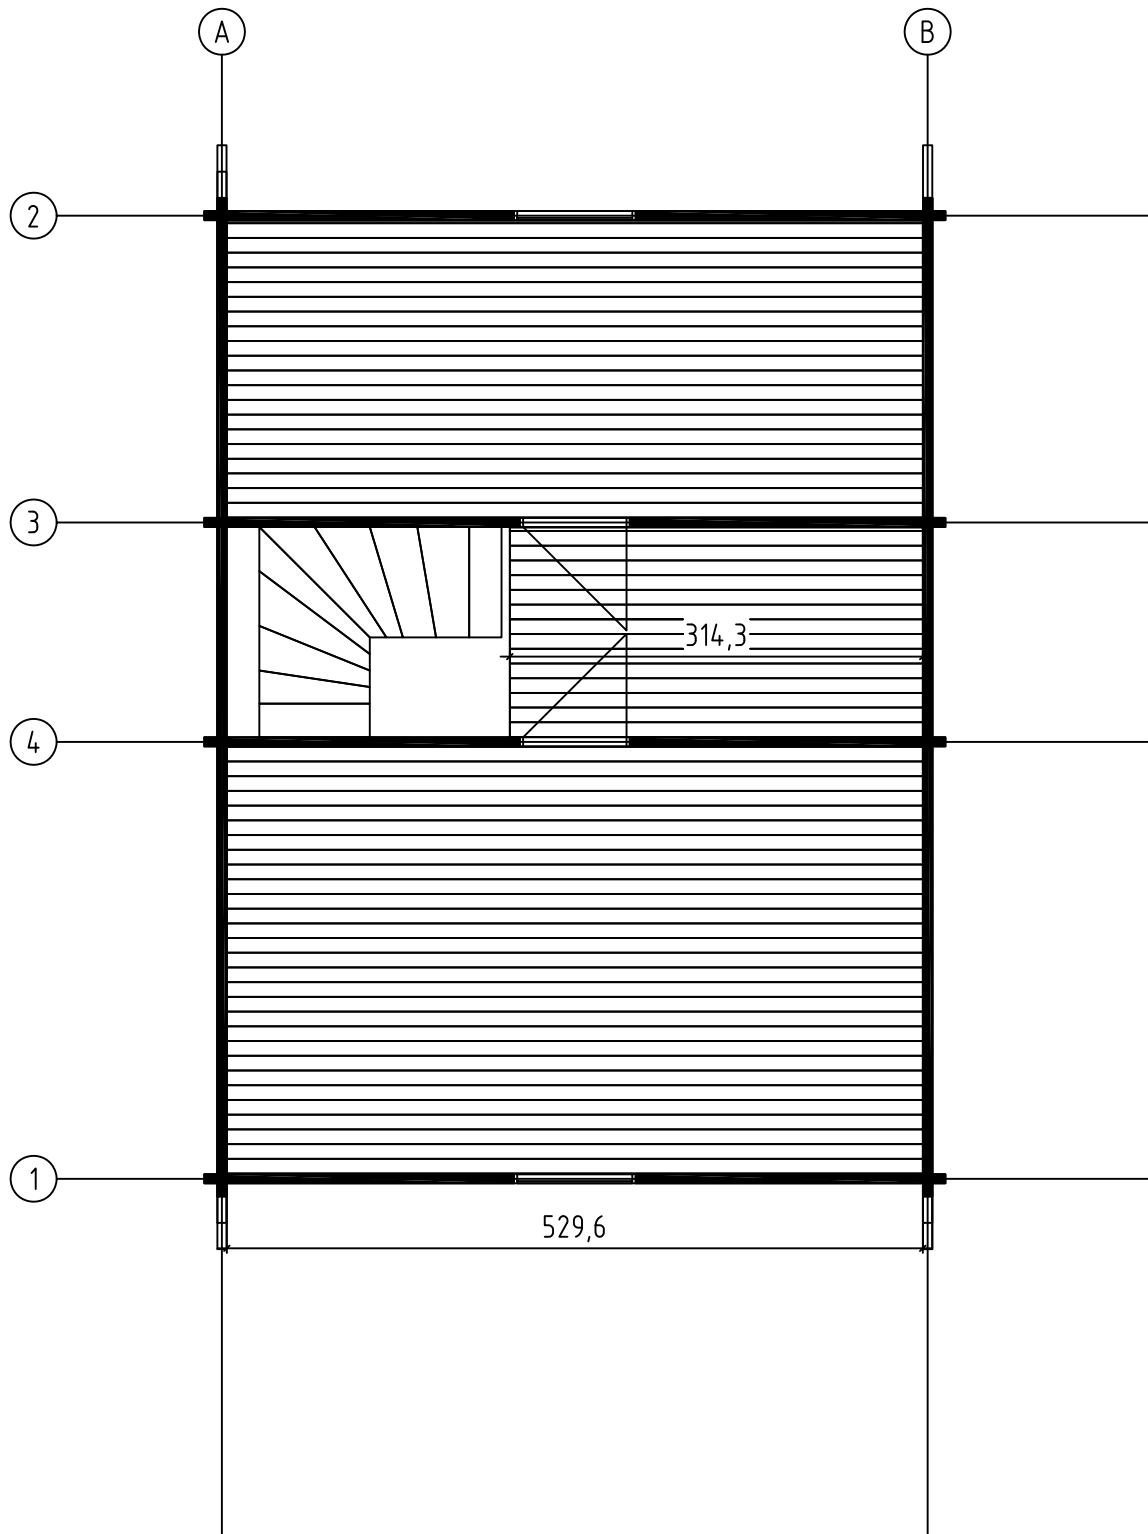

CEYLON, Art.No.706142
 RAFTERS PLAN - DACHSPARREN - PLAN DE CHEVRON

CEYLON, Art.No.706142
MEZZANINE FLOOR JOISTS -HALBGESCHOSS BALKEN - SOLIVES DE PLANCHER MEZZANINE

CEYLON, Art.No.706142
FLOOR BOARDS - FUSSBODENBRETTER - PLAN POSE PLANCHER

CEYLON, Art.No.706142
FLOOR BOARDS - FUSSBODENBRETTER - PLAN POSE PLANCHER

CEYLON, Art.No.706142
CEILING BOARDS - DECKENBRETTER - VOLIGES SOUS PLAFOND

Pos	CEYLON, Art.No.706142 Piece list - Stückliste - Liste des pieces	Q.	P (mm)	L (mm)
001		1	70x136	5640
002		2	70x136	3615
003		15	70x136	1188
004		13	70x136	1230
005		13	70x136	1275
006		1	70x136	5640
007		1	70x136	3831
008		2	70x136	453
009		1	70x136	693
010		9	70x136	5640
011		1	70x136	5640
012		1	70x136	5640
013		2	70x136	5624
014		4	70x136	2113
015		4	70x136	1877
016		4	70x136	1641
017		4	70x136	1405
018		4	70x136	1169
019		4	70x136	933
020		4	70x136	697
021		2	70x136	1848
022		4	70x136	1376
023		4	70x136	904
024		4	70x136	432
025		11	70x136	5640