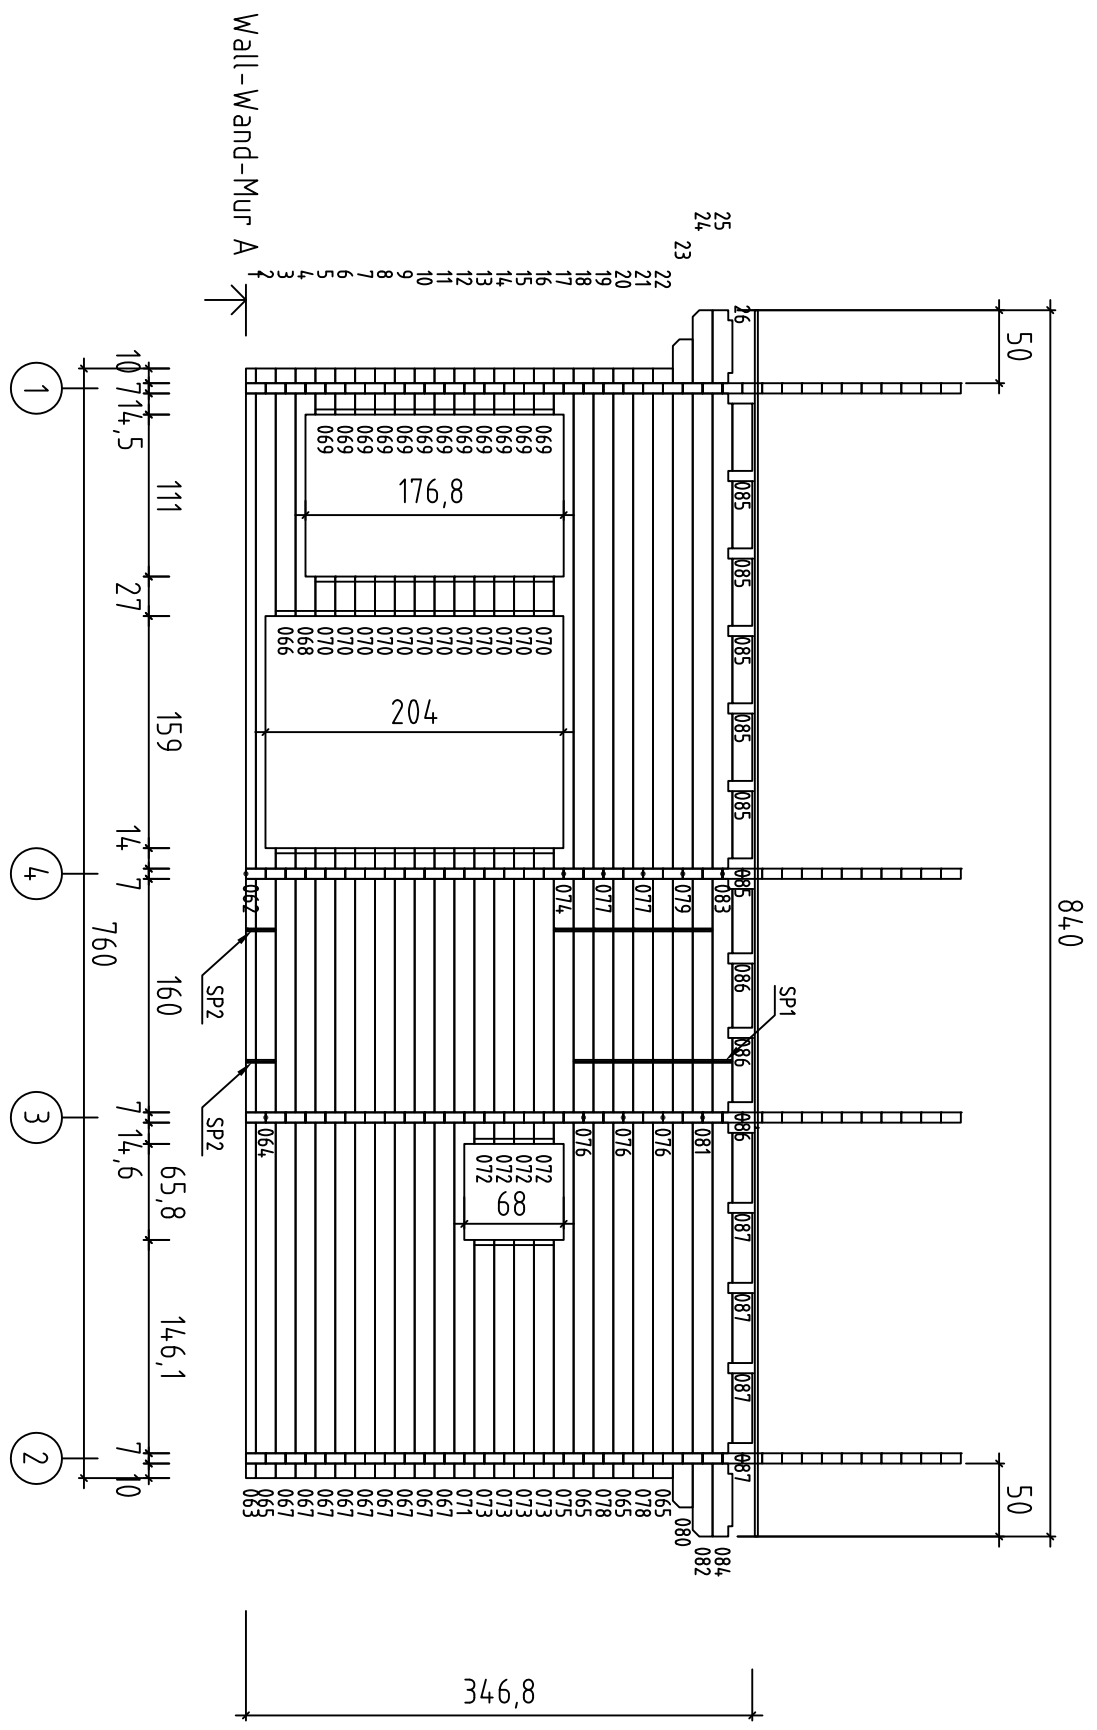

CEYLON, Art.No.706142
FLOOR BOARDS - FUSSBODENBRETTER - PLAN POSE PLANCHER

CEYLON, Art.No.706142
CEILING BOARDS - DECKENBRETTER - VOLIGES SOUS PLAFOND

Pos	CEYLON, Art.No.706142 Piece list - Stückliste - Liste des pieces	Q.	P (mm)	L (mm)
001		1	70x136	5640
002		2	70x136	3615
003		15	70x136	1188
004		13	70x136	1230
005		13	70x136	1275
006		1	70x136	5640
007		1	70x136	3831
008		2	70x136	453
009		1	70x136	693
010		9	70x136	5640
011		1	70x136	5640
012		1	70x136	5640
013		2	70x136	5624
014		4	70x136	2113
015		4	70x136	1877
016		4	70x136	1641
017		4	70x136	1405
018		4	70x136	1169
019		4	70x136	933
020		4	70x136	697
021		2	70x136	1848
022		4	70x136	1376
023		4	70x136	904
024		4	70x136	432
025		11	70x136	5640

Pos	CEYLON, Art.No.706142 Piece list - Stückliste - Liste des pieces	Q.	P (mm)	L (mm)
026		5	70x136	3616
027		5	70x136	1366
028		1	70x136	5640
029		1	70x136	5640
030		1	70x136	5640
031		1	70x136	5640
032		35	70x136	2401
033		15	70x136	2401
034		1	70x136	5640
035		1	70x136	708
036		4	70x136	468
037		1	70x136	398
038		1	70x136	500
039		2	70x136	430
040		1	70x136	670
041		1	70x136	5640
042		4	70x136	2393
043		4	70x136	2157
044		4	70x136	1921
045		4	70x136	1685
046		4	70x136	1449
047		4	70x136	1213
048		4	70x136	977
049		4	70x136	741
050		2	70x136	1848

Pos	CEYLON, Art.No.706142 Piece list - Stückliste - Liste des pieces	Q.	P (mm)	L (mm)
051		32	70x136	420
052		2	70x136	5640
053		1	70x136	5640
054		12	70x136	2340
055		5	70x136	366
056		5	70x136	1316
057		1	70x136	2323
058		1	70x136	1852
059		1	70x136	1382
060		1	70x136	912
061		1	70x136	442
062		1	70x68	3460
063		1	70x68	4140
064		1	70x136	5130
065		13	70x136	2470
066		1	70x136	1695
067		9	70x136	4315
068		1	70x136	1695
069		12	70x136	315
070		12	70x136	270
071		1	70x136	4315
072		4	70x136	2026
073		4	70x136	1631
074		1	70x136	3460
075		1	70x136	4140