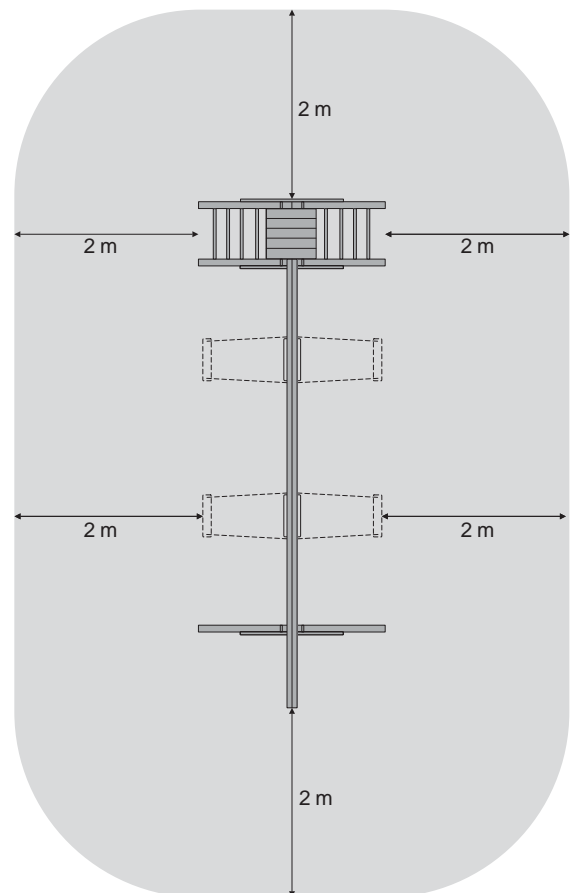

430 x 190 x 220 cm

Art.-Nr. 67152

Sicherheitsbereich / Strefa bezpieczeństwa / Safety area
 Zona di sicurezza / Área de seguridad / Secteur de sécurité
 Veiligheidsgebied / Bezpečnostní oblast / Biztonsági terület
 Зона безопасности / Güvenlik alanı / نطاق السلامة

5x (B) - M12 x 140

5x (C) - Ø12 → (B)
4x (F) - Ø10 → (E)

10x (D) - M12 → (B)

4x (E) - M10 x 140

62x (G) - 5 x 70

6x (H) - 4 x 50

28x (I) - 3,5 x 35

11x
25 x 55 x 700

7x
19 x 90 x 720

3x
30 x 90 x 1250

2x
19 x 90 x 405

1x
90 x 90 x 3600

6x
90 x 90 x 2400

2x

1x

8**9****11****10****12****13****4**