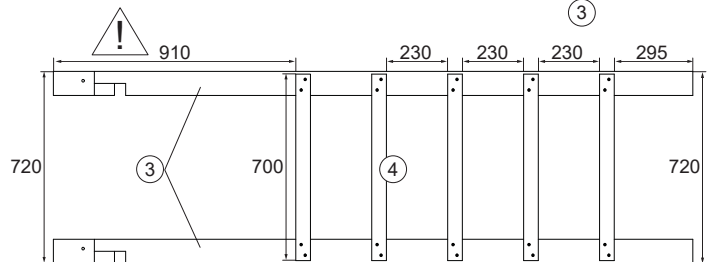

430 x 190 x 220 cm

Art.-Nr. 67152

Sicherheitsbereich / Strefa bezpieczeństwa / Safety area
 Zona di sicurezza / Área de seguridad / Secteur de sécurité
 Veiligheidsgebied / Bezpečnostní oblast / Biztonsági terület
 Зона безопасности / Güvenlik alanı / نطاق السلامة

5x (B) - M12 x 140

5x (C) - Ø12 → (B)
4x (F) - Ø10 → (E)

10x (D) - M12 → (B)

4x (E) - M10 x 140

62x (G) - 5 x 70

6x (H) - 4 x 50

28x (I) - 3,5 x 35

11x
25 x 55 x 700

7x
19 x 90 x 720

3x
30 x 90 x 1250

2x
19 x 90 x 405

1x
90 x 90 x 3600

6x
90 x 90 x 2400

2x

1x

8**9****11****10****12****13****4**