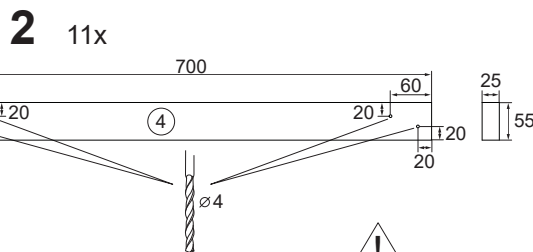

430 x 190 x 220 cm

Art.-Nr. 67152

Sicherheitsbereich / Strefa bezpieczeństwa / Safety area
 Zona di sicurezza / Área de seguridad / Secteur de sécurité
 Veiligheidsgebied / Bezpečnostní oblast / Biztonsági terület
 Зона безопасности / Güvenlik alanı / نطاق السلامة

5x (B) - M12 x 140

5x (C) - Ø12 → (B)
4x (F) - Ø10 → (E)

10x (D) - M12 → (B)

4x (E) - M10 x 140

62x (G) - 5 x 70

6x (H) - 4 x 50

28x (I) - 3,5 x 35

11x
25 x 55 x 700

7x
19 x 90 x 720

3x
30 x 90 x 1250

2x
19 x 90 x 405

1x
90 x 90 x 3600

6x
90 x 90 x 2400

2x

1x

8**9****11****10****12****13****4**