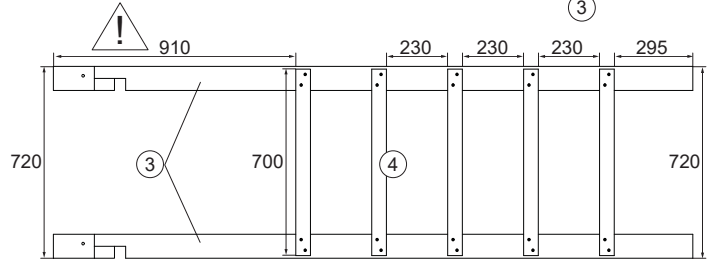

370 x 190 x 220 cm

Art.-Nr. 67150

Sicherheitsbereich / Strefa bezpieczeństwa / Safety area
 Zona di sicurezza / Área de seguridad / Secteur de sécurité
 Veiligheidsgebied / Bezpečnostní oblast / Biztonsági terület
 Зона безопасности / Güvenlik alanı / نطاق السلامة

4x (B) - M12 x 140

4x (C) - Ø12 → (B)
4x (F) - Ø10 → (E)

8x (D) - M12 → (B)

4x (E) - M10 x 140

62x (G) - 5 x 70
6x (H) - 4 x 50
28x (I) - 3,5 x 35

11x
25 x 55 x 700

1x
90 x 90 x 3000

7x
19 x 90 x 720

3x
30 x 90 x 1250

6x
90 x 90 x 2400

2x (A)

2x
19 x 90 x 405

1x

2 11x

3 2x

6 2x