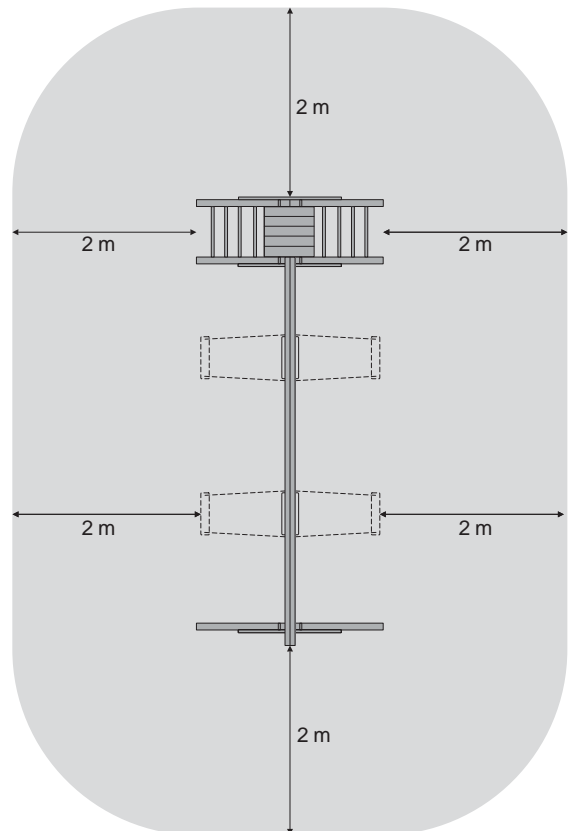

370 x 190 x 220 cm

Art.-Nr. 67150

Sicherheitsbereich / Strefa bezpieczeństwa / Safety area
 Zona di sicurezza / Área de seguridad / Secteur de sécurité
 Veiligheidsgebied / Bezpečnostní oblast / Biztonsági terület
 Зона безопасности / Güvenlik alanı / نطاق السلامة

4x (B) - M12 x 140

4x (C) - Ø12 → (B)
4x (F) - Ø10 → (E)

8x (D) - M12 → (B)

4x (E) - M10 x 140

62x (G) - 5 x 70
6x (H) - 4 x 50
28x (I) - 3,5 x 35

11x
25 x 55 x 700

1x
90 x 90 x 3000

7x
19 x 90 x 720

3x
30 x 90 x 1250

6x
90 x 90 x 2400

2x (A)

2x
19 x 90 x 405

1x

2 11x

3 2x

6 2x