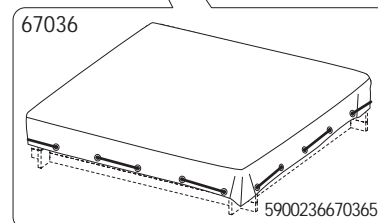

150 x 150 x 25 cm

Art.-Nr. 67062

DELTA
GARTENHOLZ

Delta Gartenholz Polska Sp. z o.o.
Zdroje 93
PL - 89-505 Małe Gacno
Poland
Tel.: +48 52 - 33618-00
Fax: +48 52 - 33618-13

DELTA
GARTENHOLZ

info@delta-gartenholz.com
www.delta-gartenholz.com