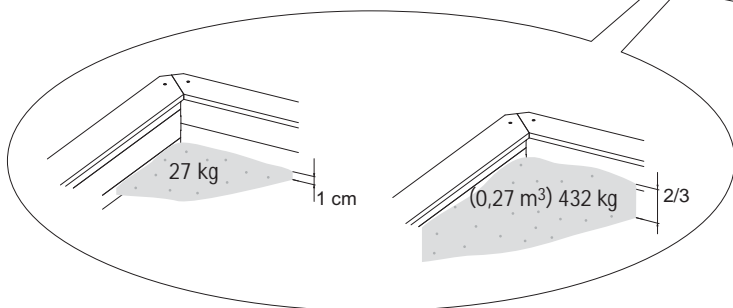

150 x 150 x 25 cm

Art.-Nr. 67062

DELTA
GARTENHOLZ

Delta Gartenholz Polska Sp. z o.o.
Zdroje 93
PL - 89-505 Małe Gacno
Poland
Tel.: +48 52 - 33618-00
Fax: +48 52 - 33618-13

DELTA
GARTENHOLZ

info@delta-gartenholz.com
www.delta-gartenholz.com