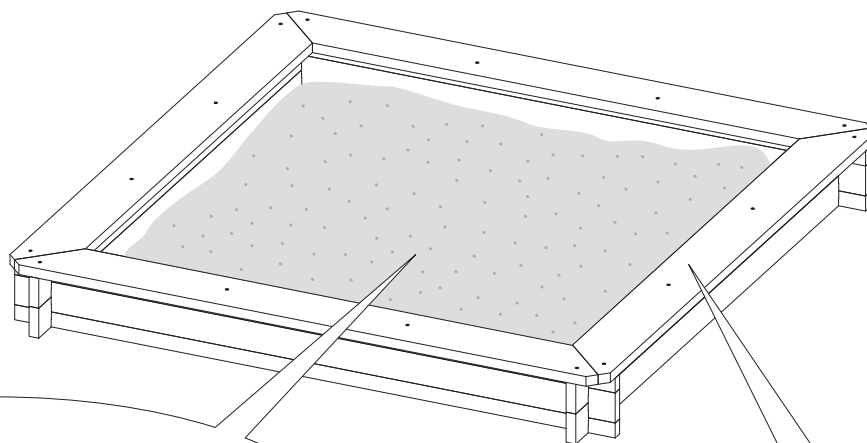

150 x 150 x 25 cm

Art.-Nr. 67062

DELTA
GARTENHOLZ

Delta Gartenholz Polska Sp. z o.o.
Zdroje 93
PL - 89-505 Małe Gacno
Poland
Tel.: +48 52 - 33618-00
Fax: +48 52 - 33618-13

DELTA
GARTENHOLZ

info@delta-gartenholz.com
www.delta-gartenholz.com