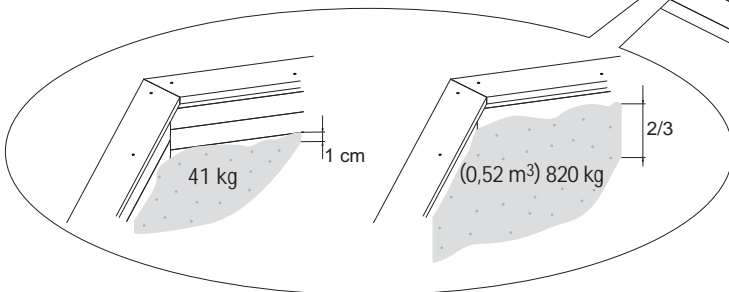

Ø 230 x 30 cm

Art.-Nr. 67049

Delta Gartenholz Polska Sp. z o.o.
Zdroje 93
PL - 89-505 Małe Gacno
Poland
Tel.: +48 52 - 33618-00
Fax: +48 52 - 33618-13

info@delta-gartenholz.com
www.delta-gartenholz.com

Delta Gartenholz GmbH & Co. KG
Werner-Bock-Str. 36
D-33602 Bielefeld
Germany
Tel.: +49 (0)521 - 988188-0
Fax: +49 (0)521 - 988188-13