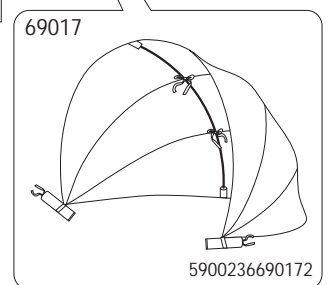

Ø 230 x 30 cm

Art.-Nr. 67049

Delta Gartenholz Polska Sp. z o.o.
Zdroje 93
PL - 89-505 Małe Gacno
Poland
Tel.: +48 52 - 33618-00
Fax: +48 52 - 33618-13

info@delta-gartenholz.com
www.delta-gartenholz.com

Delta Gartenholz GmbH & Co. KG
Werner-Bock-Str. 36
D-33602 Bielefeld
Germany
Tel.: +49 (0)521 - 988188-0
Fax: +49 (0)521 - 988188-13