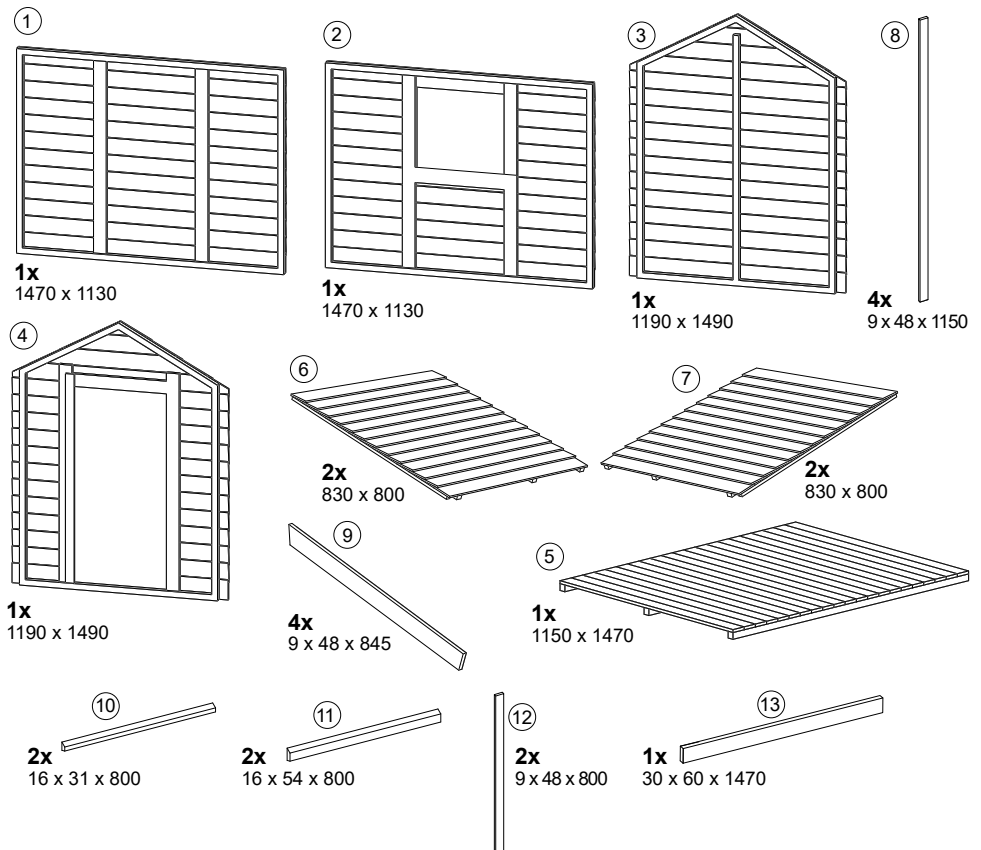

149 x 162 x 156 cm

Art. 67017

48x (A) - 4 x 60
38x (B) - 3 x 30

16x (C) - 2 x 40

6

7

8

4