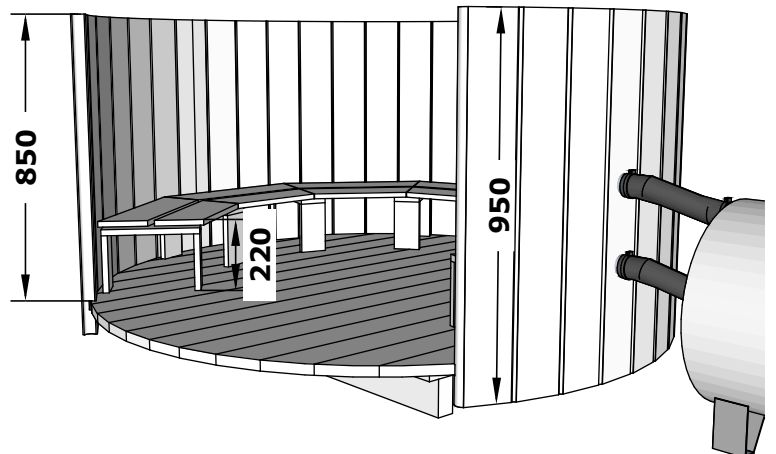

Hot Tube Eco Ø220

(Outside heater)

L*B*H= 200*80*90 cm.

kg. 240 kg.