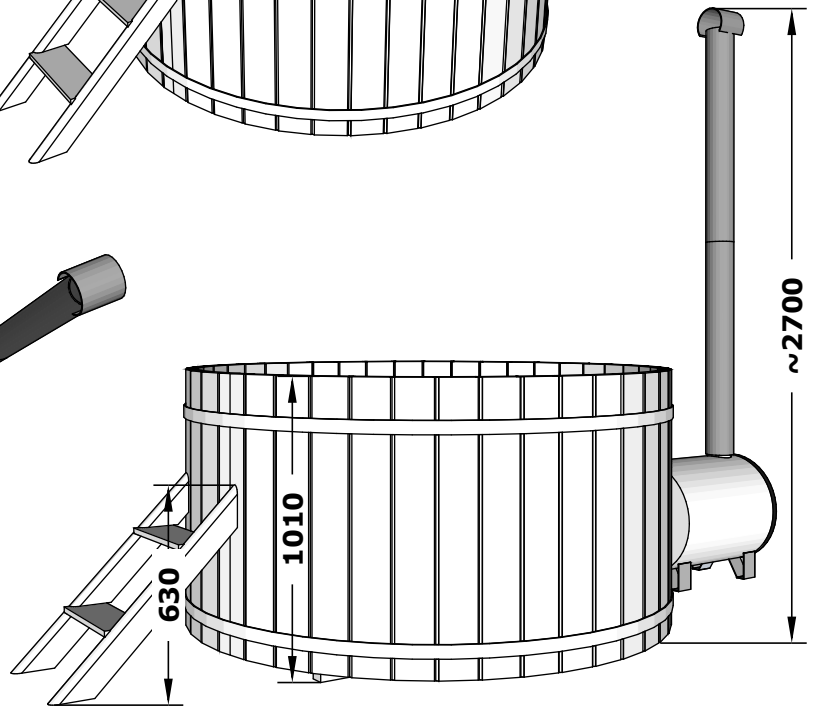

Hot Tube Eco Ø220

(Outside heater)

L*B*H= 200*80*90 cm.

kg. 240 kg.