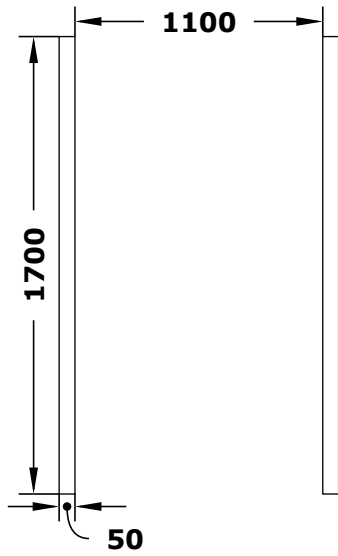

Hot Tube Eco Ø220

(Outside heater)

L*B*H= 200*80*90 cm.

kg. 240 kg.