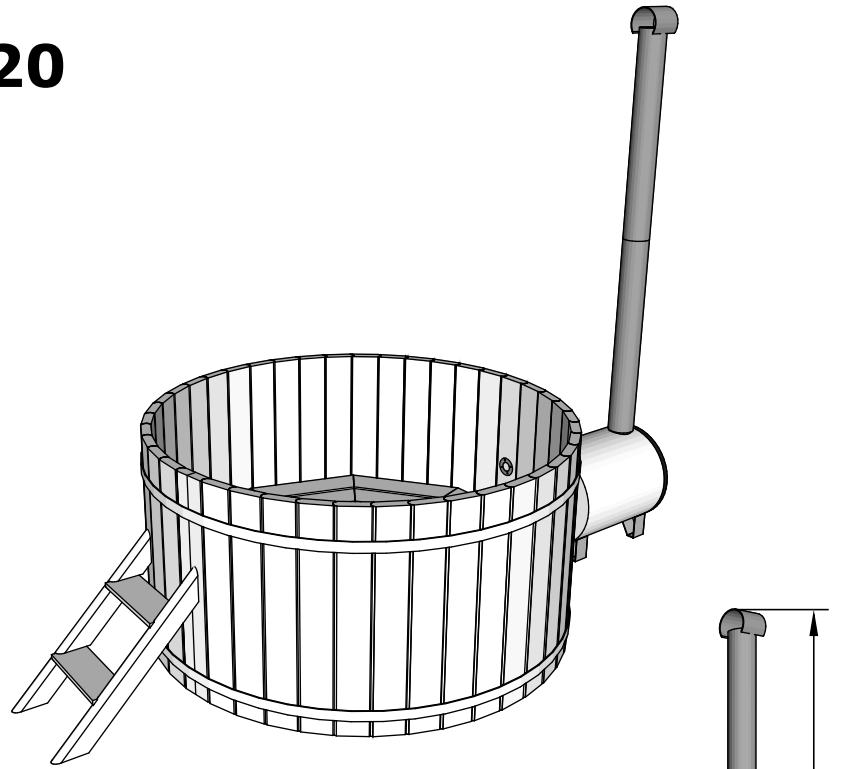

Hot Tube Eco Ø220

(Outside heater)

L*B*H= 200*80*90 cm.

kg. 240 kg.