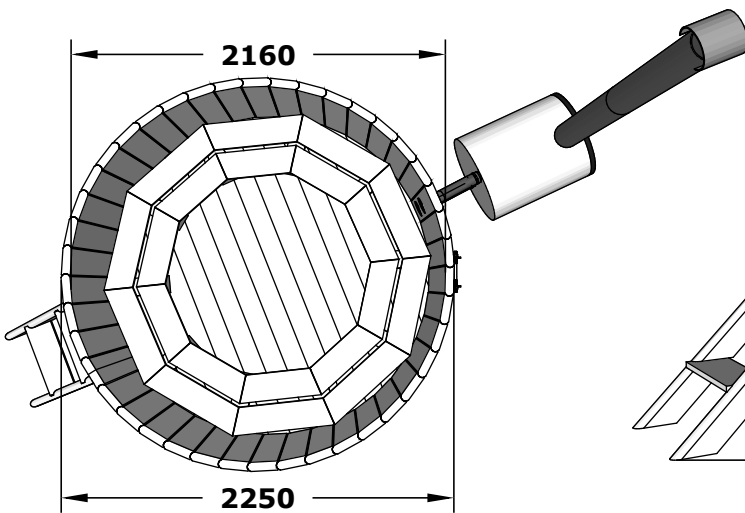

Hot Tube Eco Ø220

(Outside heater)

L*B*H= 200*80*90 cm.

kg. 240 kg.