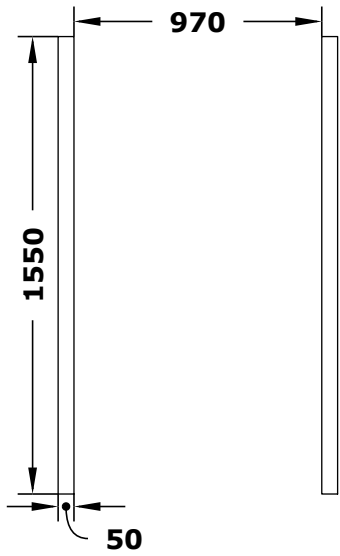

Hot Tube Eco Ø200

(Outside heater)

L*B*H= 200*80*90 cm.

kg. 220 kg.