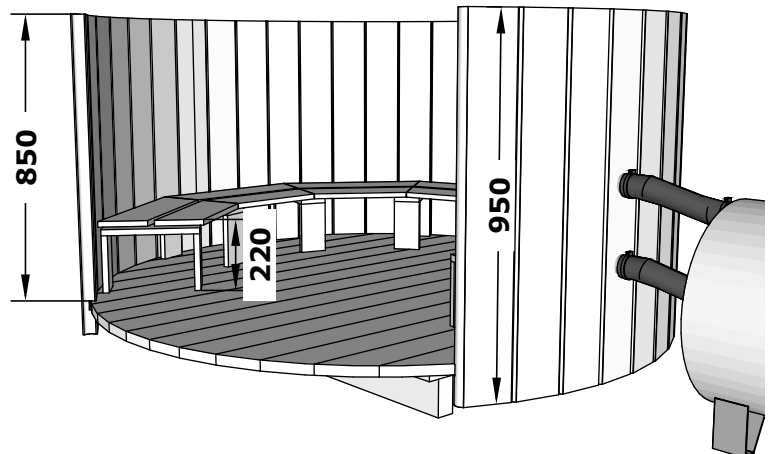

Hot Tube Eco Ø200

(Outside heater)

L*B*H= 200*80*90 cm.

kg. 220 kg.