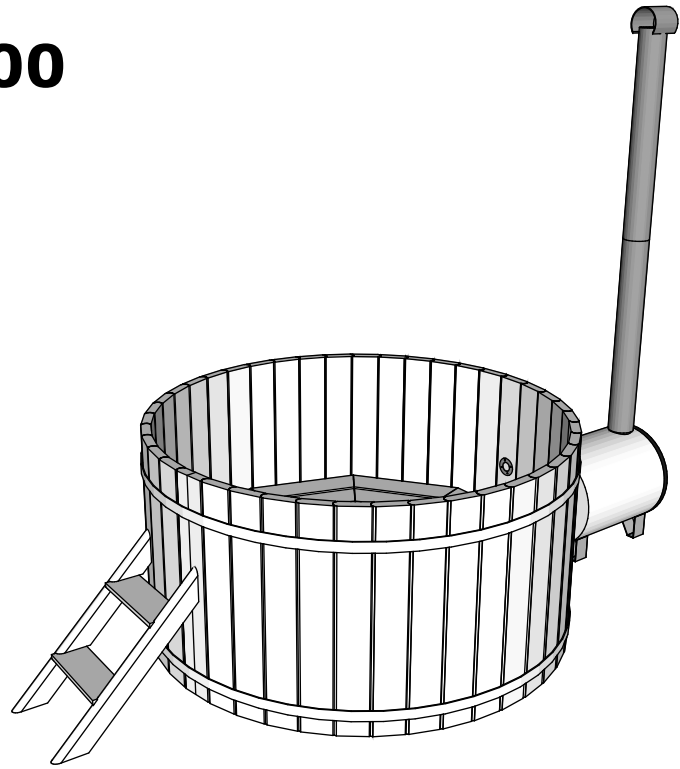

Hot Tube Eco Ø200

(Outside heater)

L*B*H= 200*80*90 cm.

kg. 220 kg.