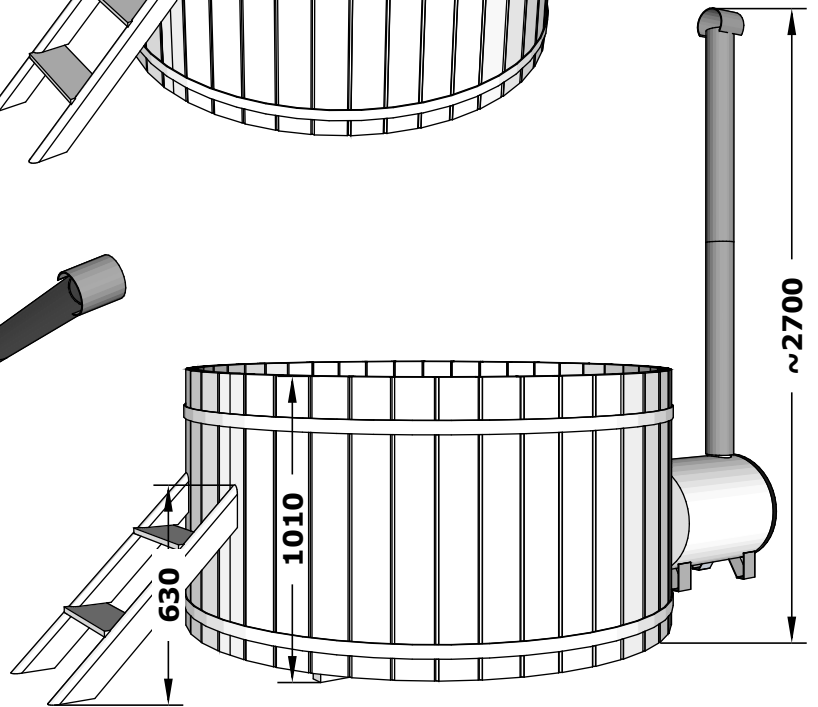

Hot Tube Eco Ø200

(Outside heater)

L*B*H= 200*80*90 cm.

kg. 220 kg.