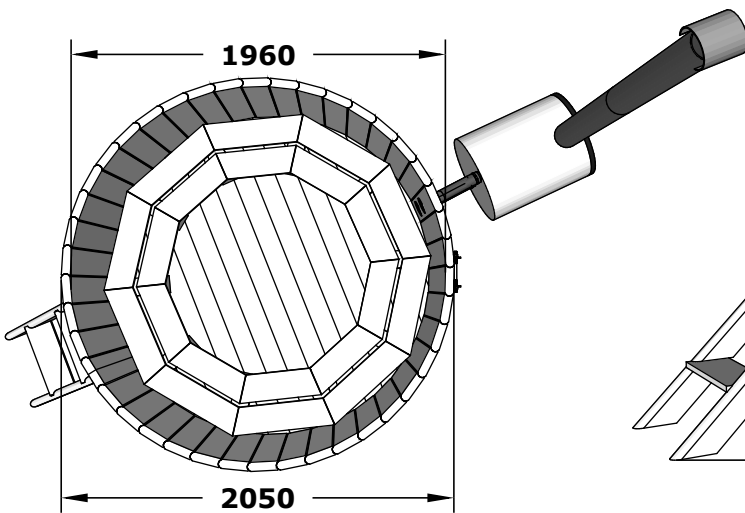

Hot Tube Eco Ø200

(Outside heater)

L*B*H= 200*80*90 cm.

kg. 220 kg.