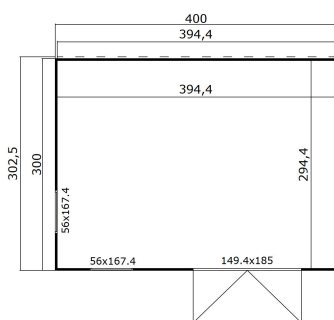

-  28 mm
-  2
-  0
-  **GUARANTEE**
- 2 YEARS**

**VERPACKUNG: 1 PALETTE(N)**

 450 x 118 x 60 cm  
828 kg

EAN 4743329253790

**DIMENSIONEN**

Fläche	11.61 m <sup>2</sup>
Dachabmessungen	4.00 x 3.02 m
Rauminhalt m <sup>3</sup>	≈ 26.47 m <sup>3</sup>
Seitenwandhöhe	≈ 2.28 m
Firsthöhe	≈ 2.28 m
Vordach	≈ 0 cm

**FENSTER & TÜR**

1 x Doppeltür (SGC*)	149.4 x 185.0 cm
2 x Einzelfenster öffnet nach innen (SGC*)	56.0 x 167.4 cm

\*SGC: Classic mit Einmachverglasung

**DACH UND FUSSBODEN**

Dachbretter	15.5x90 mm
Fussbodenbretter	15.5x90 mm
Dachfläche	12.10 m <sup>2</sup>
Dachwinkel	≈ 3 °
Imprägnierte Unterkonstruktion	45x45 mm