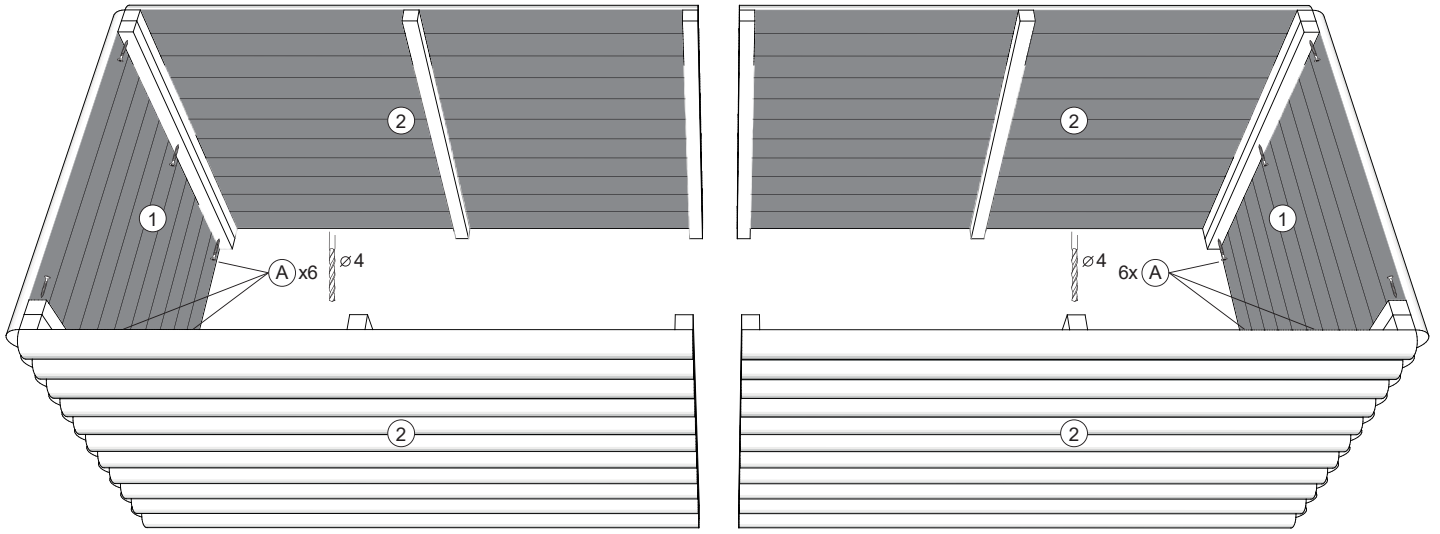

247 x 87 x 76 cm

Art. 61086

**DELTA**  
GARTENHOLZ

42x (A) - 4 x 60

①

2x  
800 x 760

②

4x  
1200 x 760

③

6x  
32 x 32 x 800

④

4x  
1/4 ø70 x 760

1

2

3

4