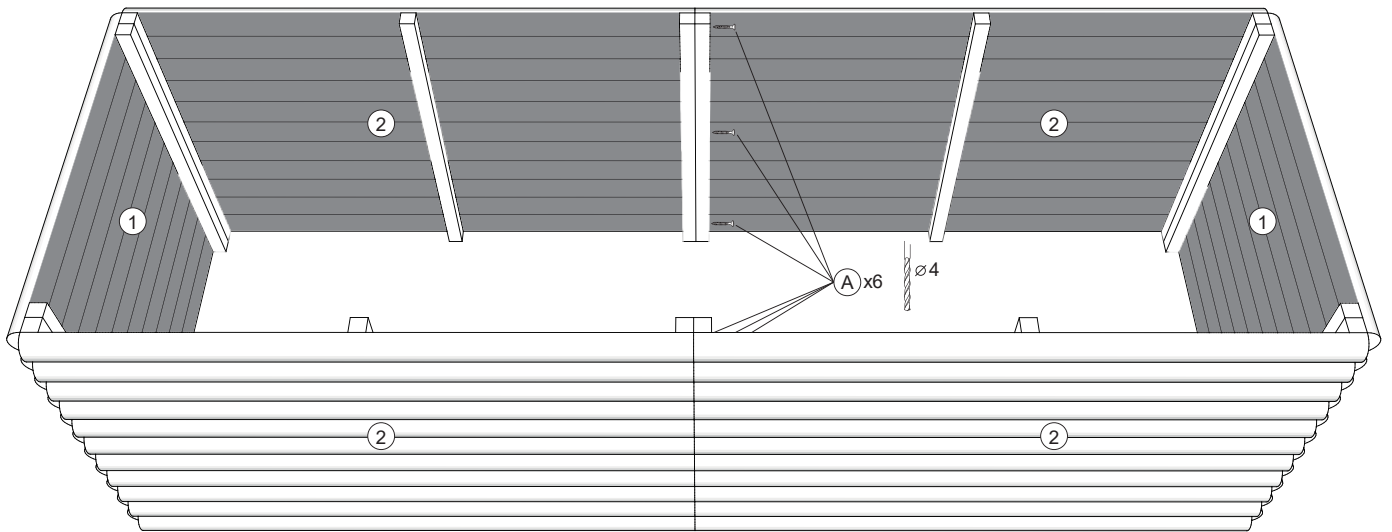

247 x 87 x 76 cm

Art. 61086

**DELTA**  
GARTENHOLZ

42x (A) - 4 x 60

①

2x  
800 x 760

②

4x  
1200 x 760

③

6x  
32 x 32 x 800

④

4x  
1/4 ø70 x 760

1

2

3

4