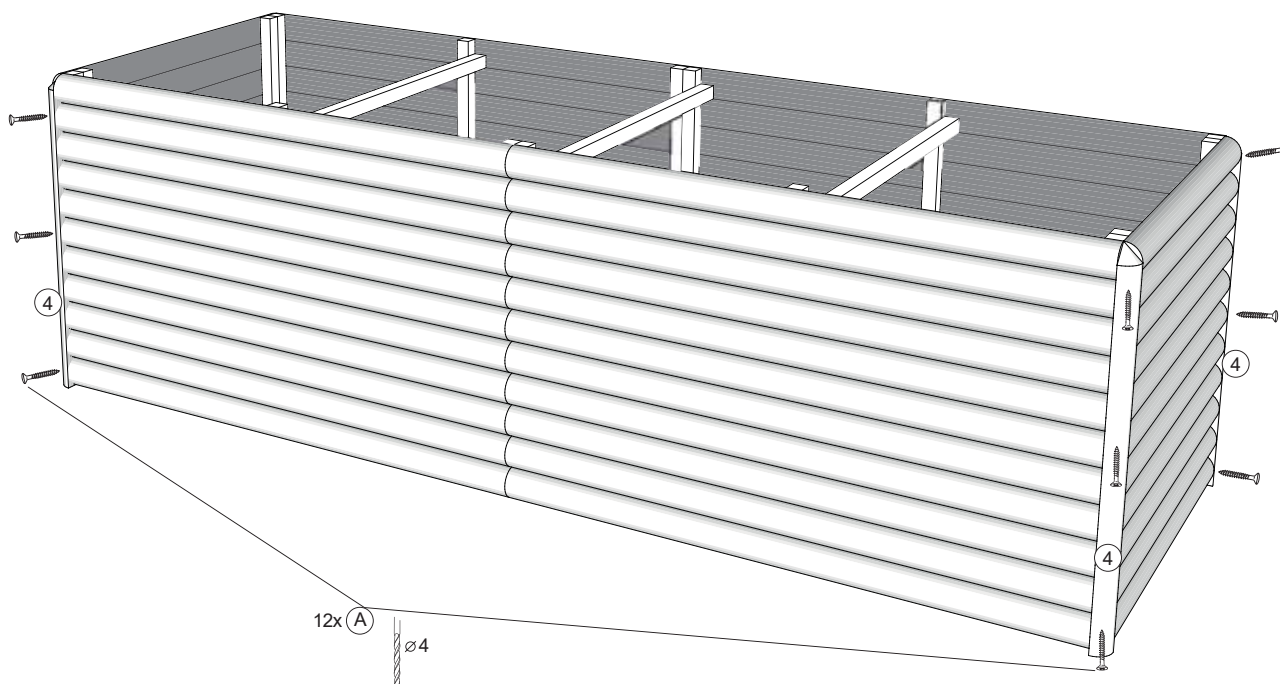

247 x 87 x 76 cm

Art. 61086

**DELTA**  
GARTENHOLZ

42x (A) - 4 x 60

①

2x  
800 x 760

②

4x  
1200 x 760

③

6x  
32 x 32 x 800

④

4x  
1/4 ø70 x 760

1

2

3

4