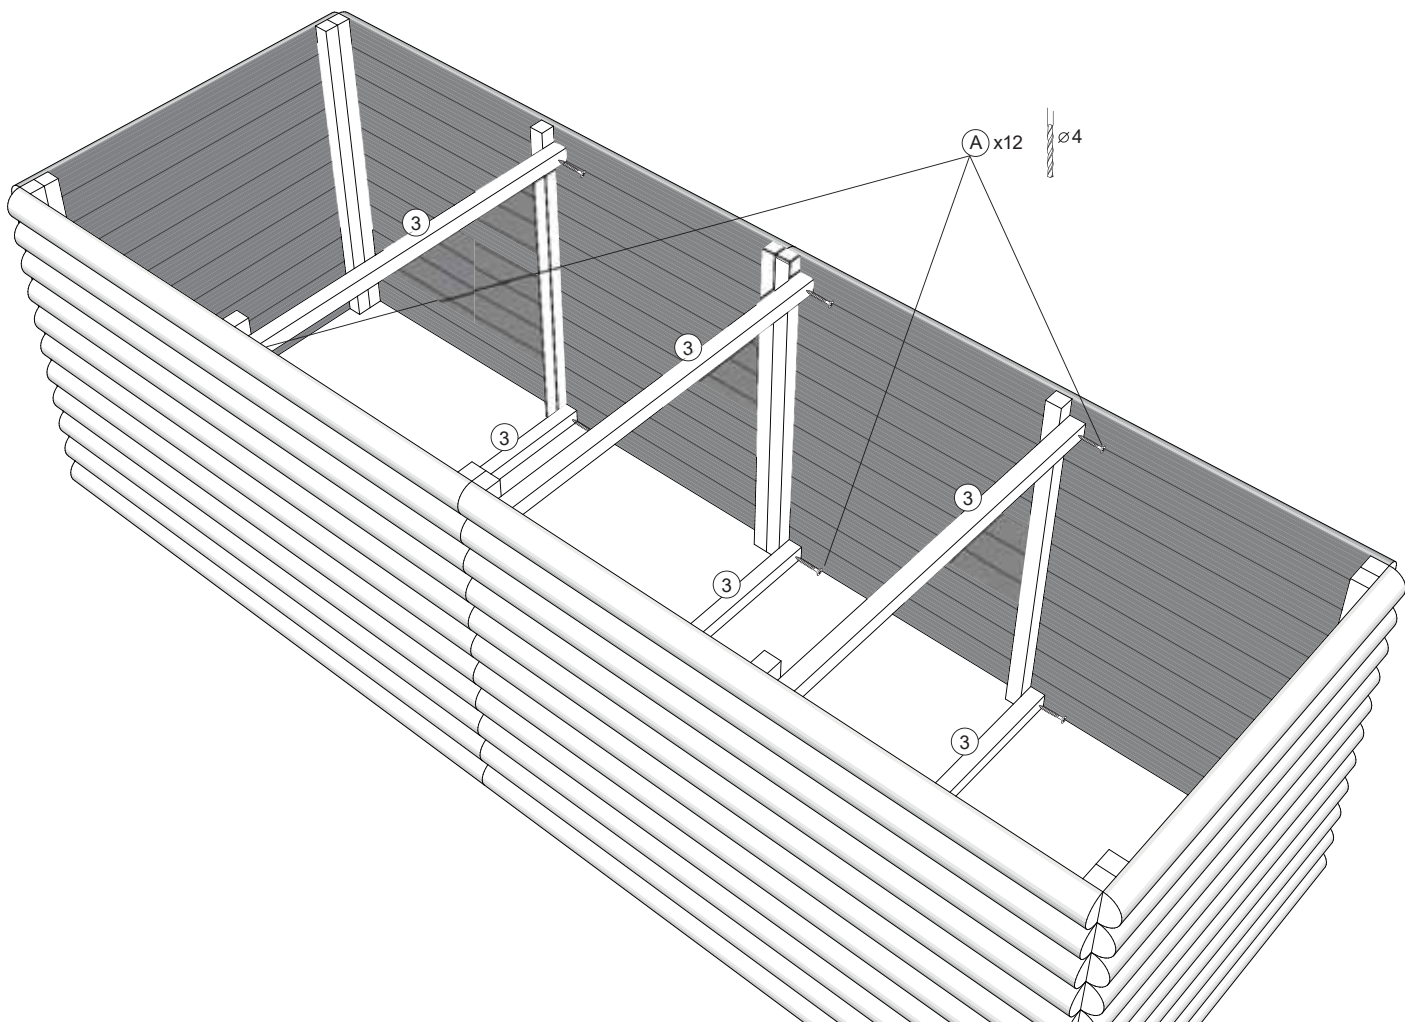

247 x 87 x 76 cm

Art. 61086

**DELTA**  
GARTENHOLZ

42x (A) - 4 x 60

①

2x  
800 x 760

②

4x  
1200 x 760

③

6x  
32 x 32 x 800

④

4x  
1/4 ø70 x 760

1

2

3

4