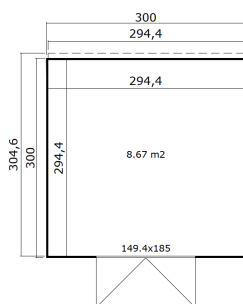

-  28 mm
-  1
-  0
- GUARANTEE**
2 YEARS

VERPACKUNG: 1 PALETTE(N)

 330 x 118 x 60 cm
607 kg

EAN 4743329250386

DIMENSIONEN

Fläche	8.67 m ²
Dachabmessungen	3.00 x 3.07 m
Rauminhalt m ³	≈ 19.27 m ³
Seitenwandhöhe	≈ 2.22 m
Firsthöhe	≈ 2.22 m
Vordach	≈ 0 cm

FENSTER & TÜR

1 x Doppeltür (TA+28+B*) 149.4 x 185.0 cm

*TA+28+B: null

DACH UND FUSSBODEN

Dachbretter	15.5x90 mm
Dachfläche	9.22 m ²
Dachwinkel	≈ 1 °

*Optional Dacheindeckung