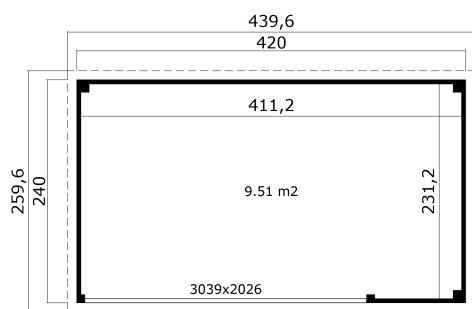

44 mm

1

0

VERPACKUNG: 2 PALETTE(N)

 440 x 118 x 73 cm
901 kg

 245 x 118 x 30 cm
200 kg

EAN 4743329243401

DIMENSIONEN

Fläche	9.51 m ²
Dachabmessungen	4.40 x 2.60 m
Rauminhalt m ³	≈ 22.76 m ³
Seitenwandhöhe	≈ 2.39 m
Firsthöhe	≈ 2.39 m
Vordach	≈ 10 cm

FENSTER & TÜR

1 x Schiebetür	303.9 x 202.6 cm
----------------	------------------

DACH UND FUSSBODEN

Dachbretter	18.5x90 mm
Fussbodenbretter	18.5x90 mm
Dachfläche	11.22 m ²
Dachwinkel	≈ 2 °
Imprägnierte Unterkonstruktion	45x70 mm

*Optional Dacheindeckung