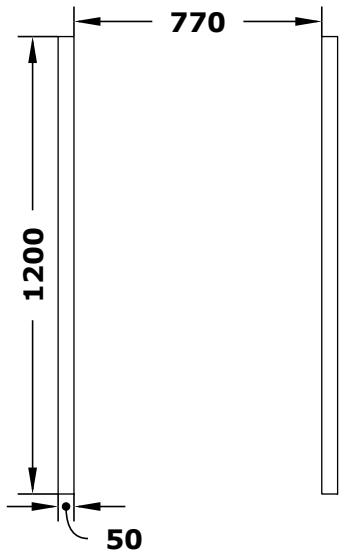

Hot Tube Eco Ø160

(Outside heater)

L*B*H= 200*80*90 cm.

kg. 180 kg.