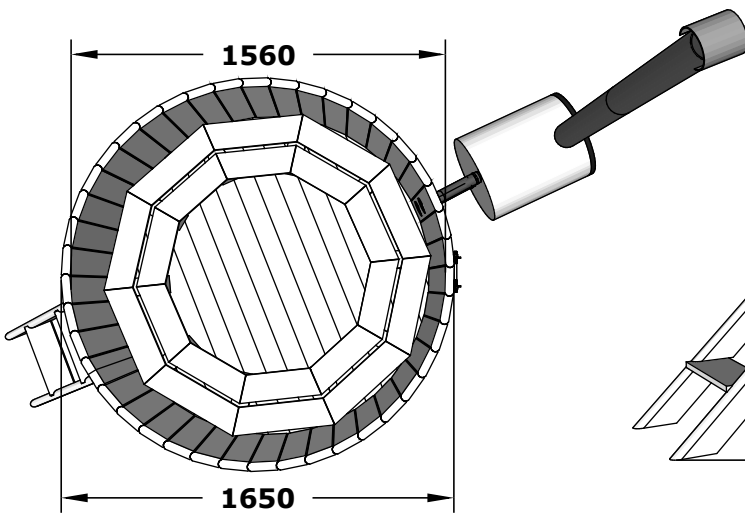

Hot Tube Eco Ø160

(Outside heater)

L*B*H= 200*80*90 cm.

kg. 180 kg.