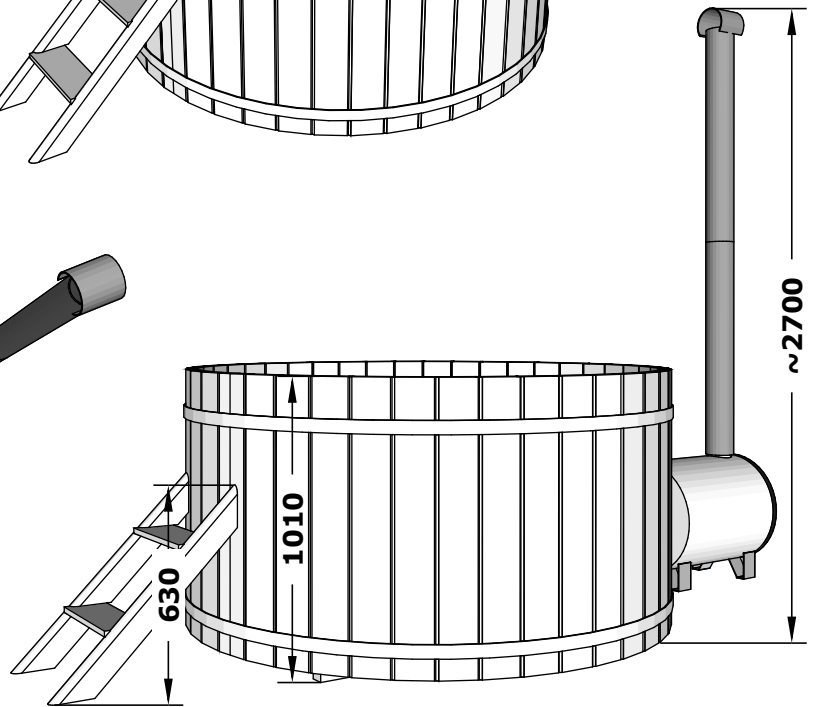

Hot Tube Eco Ø160

(Outside heater)

L*B*H= 200*80*90 cm.

kg. 180 kg.