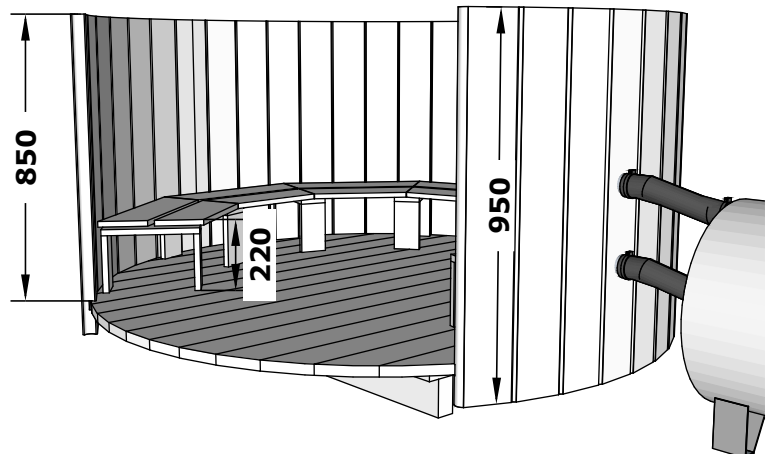

Hot Tube Eco Ø160

(Outside heater)

L*B*H= 200*80*90 cm.

kg. 180 kg.