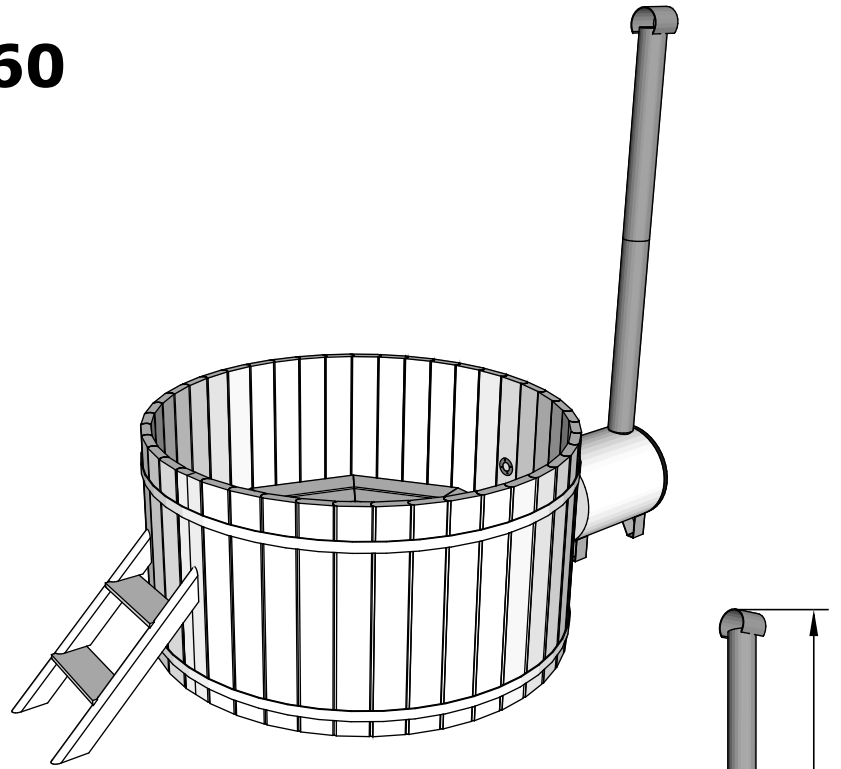

Hot Tube Eco Ø160

(Outside heater)

L*B*H= 200*80*90 cm.

kg. 180 kg.