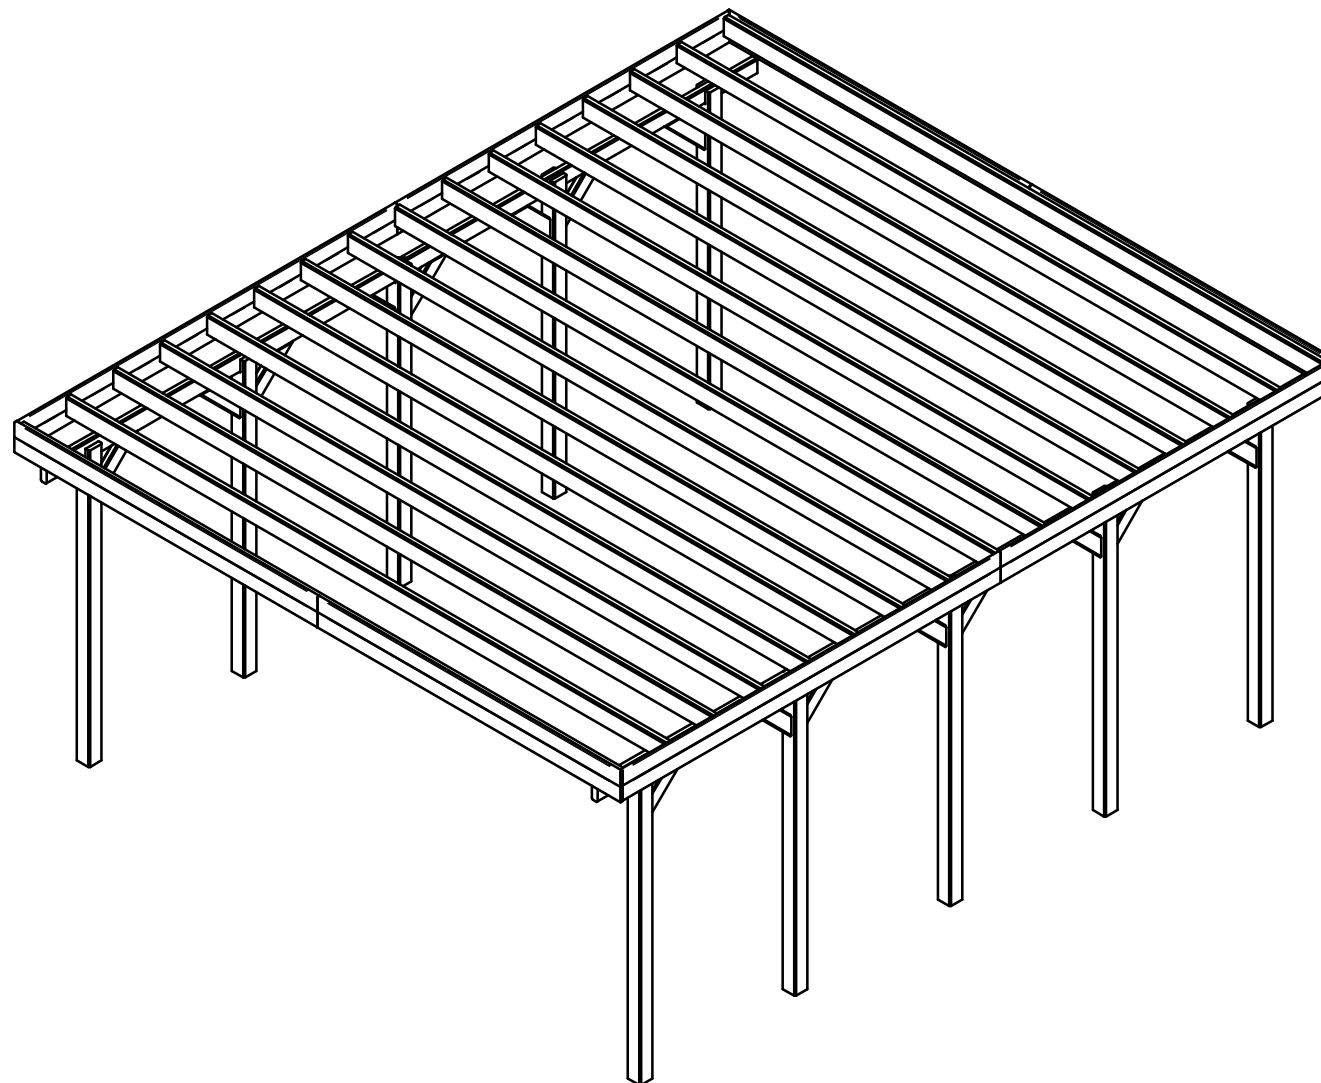

Abgeholt	
Datum	

Das Urheberrecht an dieser Zeichnung bleibt bei ante Haus und Garten GmbH & Co. KG
 Die Zeichnung darf ohne unsere vorherige Genehmigung weder kopiert noch vervielfältigt werden.

Artikelnr. :	Bezeichnung :	Abmessungen			Holzart :	KVH Kiefer
	KVH Carport Oberseyn	Stärke 3200	Breite 6410	Länge 7565	Farbe :	KOI Grün
Bemerkung	Model	Größe A4	Datum: 17/11/2022		VE :	n.d.
 ante-holz		Dateiname: KVH Carport Oberseyn.dft				
		Massstab: 1:20	jkloska	Blatt 1 von 7		

Abgeholt	
Datum	

Das Urheberrecht an dieser Zeichnung bleibt bei ante Haus und Garten GmbH & Co. KG. Die Zeichnung darf ohne unsere vorherige Genehmigung weder kopiert noch vervielfältigt werden.

Artikelnr. :	Bezeichnung :	Abmessungen			Holzart :	KVH Kiefer
	KVH Carport Oberseyn	Stärke 3200	Breite 6410	Länge 7565	Farbe :	KOI Grün
Bemerkung	Wymiary	Größe A4	Datum: 17/11/2022		VE :	n.d.
 ante-holz		Dateiname: KVH Carport Oberseyn.dft				
		Massstab: 1:50	jkloska	Blatt 2 von 7		

Abgeholt	
Datum	

Pos.-Nr.	Dateiname (ohne Endung)	Anzahl
	KVH Carport Oberseyn	
1	140x140x2900 SF10x4	10
2	60x180x3815 SF10x4	2
3	60x160x3815 SF10x4	2
4	60x180x6360 SF10x4	16
5	60x140x600 SF10x4 2x45°	16
6	25x140x3205 SR5x4	8
7	25x140x3515 SR5x4	4
8	25x140x4000 SR5x4	4

Artikelnr.:	Bezeichnung:	Abmessungen			Holzart:	KVH Kiefer
	KVH Carport Oberseyn	Stärke 3200	Breite 6410	Länge 7565	Farbe:	KOI Grün
Bemerkung:	Montaz	Größe A4	Datum: 17/11/2022		VE:	n.d.
 ante-holz		Dateiname: KVH Carport Oberseyn.dft			REV	1.0
		Massstab: 1:20	jkloska	Blatt 3 von 7		