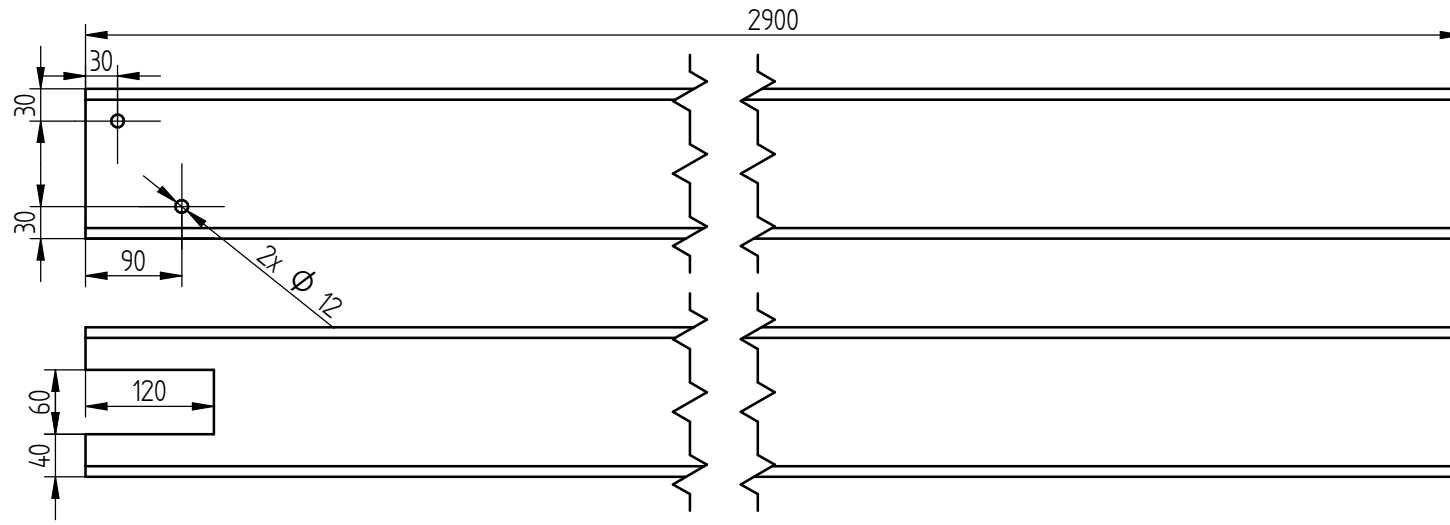

Abgeholt	
Datum	

1
10