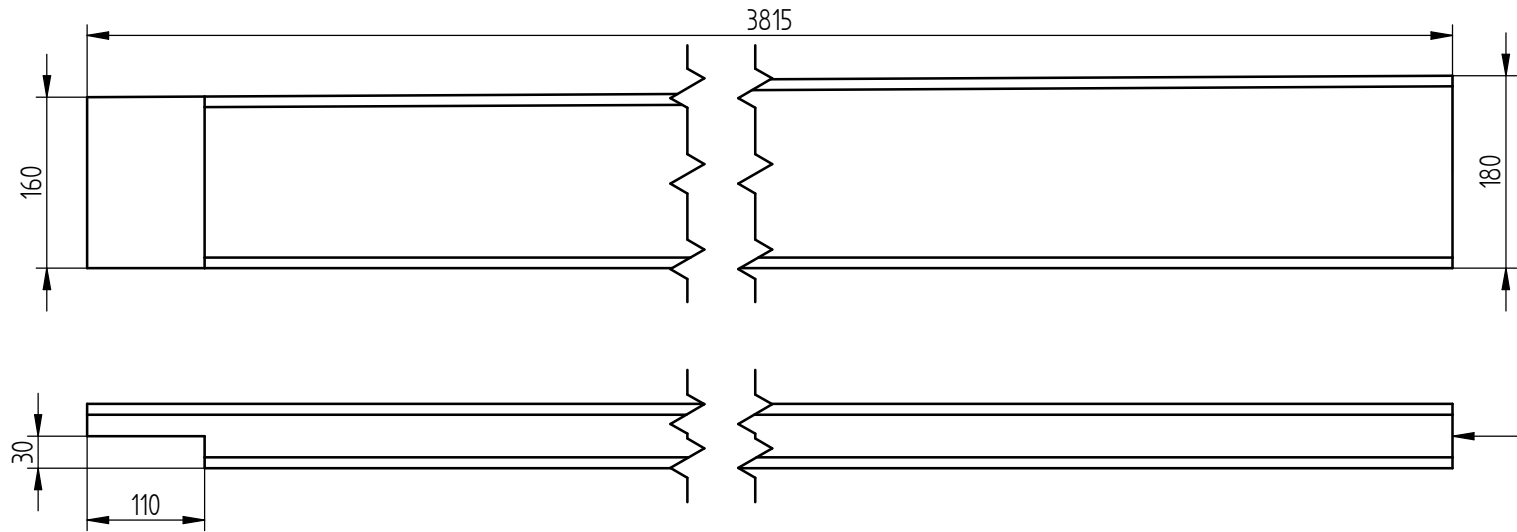

2
2

Artikelnr. :	Bezeichnung :	Abmessungen			Holzart :	KVH Kiefer
	KVH Carport Oberseyn	Stärke	Breite	Länge	Farbe :	KOI Grün
Bemerkung :	Elemente zacinate I	Größe A4	Datum: 17/11/2022		VE. :	n.d.
ante-holz		Dateiname: KVH Carport Oberseyn.dft				
		Massstab:15	jkloska	Blatt 4 von 7