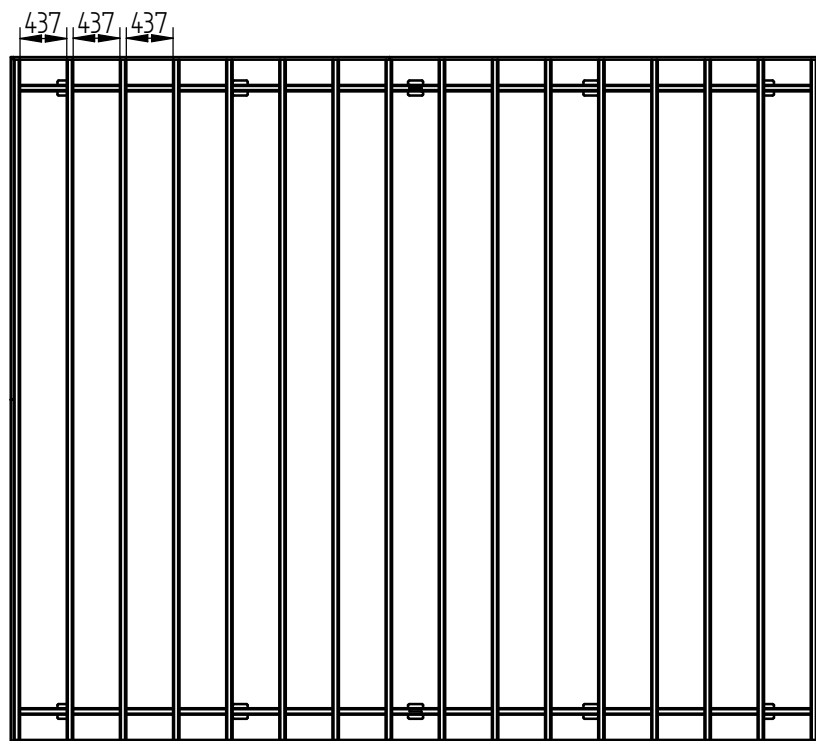

Abgeholt	
Datum	

Das Urheberrecht an dieser Zeichnung bleibt bei ante Haus und Garten GmbH & Co. KG
 Die Zeichnung darf ohne unsere vorherige Genehmigung weder kopiert noch vervielfältigt werden.

Artikelnr. :	Bezeichnung :	Abmessungen			Holzart :	KVH Kiefer
	KVH Carport Oberseyn	Stärke 3200	Breite 6410	Länge 7565	Farbe :	KOI Grün
Bemerkung	Model	Größe A4	Datum: 17/11/2022		VE :	n.d.
 ante-holz		Dateiname: KVH Carport Oberseyn.dft				
		Massstab: 1:20	jkloska	Blatt 1 von 7		

Abgeholt	
Datum	

Das Urheberrecht an dieser Zeichnung bleibt bei ante Haus und Garten GmbH & Co. KG. Die Zeichnung darf ohne unsere vorherige Genehmigung weder kopiert noch vervielfältigt werden.

Artikelnr. :	Bezeichnung :	Abmessungen			Holzart :	KVH Kiefer
	KVH Carport Oberseyn	Stärke 3200	Breite 6410	Länge 7565	Farbe :	KOI Grün
Bemerkung	Wymiary	Größe A4	Datum: 17/11/2022		VE :	n.d.
 ante-holz		Dateiname: KVH Carport Oberseyn.dft				
		Massstab: 1:50	jkloska	Blatt 2 von 7		

Abgeholt	
Datum	

Pos.-Nr.	Dateiname (ohne Endung)	Anzahl
	KVH Carport Oberseyn	
1	140x140x2900 SF10x4	10
2	60x180x3815 SF10x4	2
3	60x160x3815 SF10x4	2
4	60x180x6360 SF10x4	16
5	60x140x600 SF10x4 2x45°	16
6	25x140x3205 SR5x4	8
7	25x140x3515 SR5x4	4
8	25x140x4000 SR5x4	4

Artikelnr.:	Bezeichnung:	Abmessungen			Holzart:	KVH Kiefer
	KVH Carport Oberseyn	Stärke 3200	Breite 6410	Länge 7565	Farbe:	KOI Grün
Bemerkung:	Montaz	Größe A4	Datum: 17/11/2022		VE:	n.d.
 ante-holz		Dateiname: KVH Carport Oberseyn.dft			REV	1.0
		Massstab: 1:20	jkloska	Blatt 3 von 7		