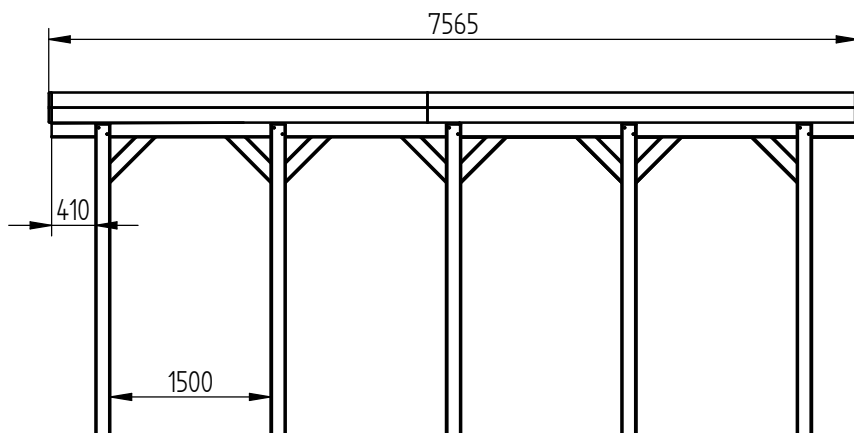

Abgeholt	
Datum	

Das Urheberrecht an dieser Zeichnung bleibt bei ante Haus und Garten GmbH & Co. KG
 Die Zeichnung darf ohne unsere vorherige Genehmigung weder kopiert noch vervielfältigt werden.

Artikelnr. :	Bezeichnung :	Abmessungen			Holzart :	KVH Kiefer
	KVH Carport Oberseyn	Stärke 3200	Breite 6410	Länge 7565	Farbe :	KOI Grün
Bemerkung	Model	Größe A4	Datum: 17/11/2022		VE :	n.d.
 ante-holz		Dateiname: KVH Carport Oberseyn.dft				
		Massstab: 1:20	jkloska	Blatt 1 von 7		

Abgeholt	
Datum	

Das Urheberrecht an dieser Zeichnung bleibt bei ante Haus und Garten GmbH & Co. KG. Die Zeichnung darf ohne unsere vorherige Genehmigung weder kopiert noch vervielfältigt werden.

Artikelnr. :	Bezeichnung :	Abmessungen			Holzart :	KVH Kiefer
	KVH Carport Oberseyn	Stärke 3200	Breite 6410	Länge 7565	Farbe :	KOI Grün
Bemerkung	Wymiary	Größe A4	Datum: 17/11/2022		VE :	n.d.
 ante-holz		Dateiname: KVH Carport Oberseyn.dft				
		Massstab: 1:50	jkloska	Blatt 2 von 7		

Abgeholt	
Datum	

Pos.-Nr.	Dateiname (ohne Endung)	Anzahl
	KVH Carport Oberseyn	
1	140x140x2900 SF10x4	10
2	60x180x3815 SF10x4	2
3	60x160x3815 SF10x4	2
4	60x180x6360 SF10x4	16
5	60x140x600 SF10x4 2x45°	16
6	25x140x3205 SR5x4	8
7	25x140x3515 SR5x4	4
8	25x140x4000 SR5x4	4

Artikelnr.:	Bezeichnung:	Abmessungen			Holzart:	KVH Kiefer
	KVH Carport Oberseyn	Stärke 3200	Breite 6410	Länge 7565	Farbe:	KOI Grün
Bemerkung:	Montaz	Größe A4	Datum: 17/11/2022		VE:	n.d.
 ante-holz		Dateiname: KVH Carport Oberseyn.dft			REV	1.0
		Massstab: 1:20	jkloska	Blatt 3 von 7		