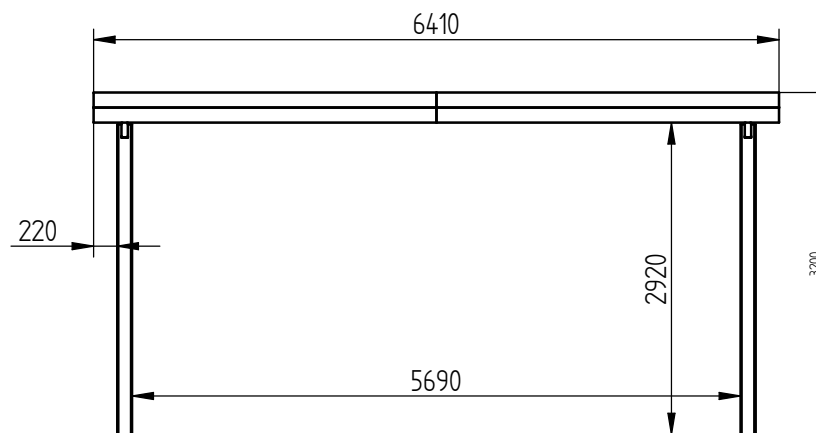

Abgeholt	
Datum	

Das Urheberrecht an dieser Zeichnung bleibt bei ante Haus und Garten GmbH & Co. KG
 Die Zeichnung darf ohne unsere vorherige Genehmigung weder kopiert noch vervielfältigt werden.

Artikelnr. :	Bezeichnung :	Abmessungen			Holzart :	KVH Kiefer
	KVH Carport Oberseyn	Stärke 3200	Breite 6410	Länge 7565	Farbe :	KOI Grün
Bemerkung	Model	Größe A4	Datum: 17/11/2022		VE :	n.d.
 ante-holz		Dateiname: KVH Carport Oberseyn.dft				
		Massstab: 1:20	jkloska	Blatt 1 von 7		

Abgeholt	
Datum	

Das Urheberrecht an dieser Zeichnung bleibt bei ante Haus und Garten GmbH & Co. KG. Die Zeichnung darf ohne unsere vorherige Genehmigung weder kopiert noch vervielfältigt werden.

Artikelnr. :	Bezeichnung :	Abmessungen			Holzart :	KVH Kiefer
	KVH Carport Oberseyn	Stärke 3200	Breite 6410	Länge 7565	Farbe :	KOI Grün
Bemerkung	Wymiary	Größe A4	Datum: 17/11/2022		VE :	n.d.
 ante-holz		Dateiname: KVH Carport Oberseyn.dft				
		Massstab: 1:50	jkloska	Blatt 2 von 7		

Abgeholt	
Datum	

Pos.-Nr.	Dateiname (ohne Endung)	Anzahl
	KVH Carport Oberseyn	
1	140x140x2900 SF10x4	10
2	60x180x3815 SF10x4	2
3	60x160x3815 SF10x4	2
4	60x180x6360 SF10x4	16
5	60x140x600 SF10x4 2x45°	16
6	25x140x3205 SR5x4	8
7	25x140x3515 SR5x4	4
8	25x140x4000 SR5x4	4

Artikelnr.:	Bezeichnung:	Abmessungen			Holzart:	KVH Kiefer
	KVH Carport Oberseyn	Stärke 3200	Breite 6410	Länge 7565	Farbe:	KOI Grün
Bemerkung:	Montaz	Größe A4	Datum: 17/11/2022		VE:	n.d.
 ante-holz		Dateiname: KVH Carport Oberseyn.dft			REV	1.0
		Massstab: 1:20	jkloska	Blatt 3 von 7		