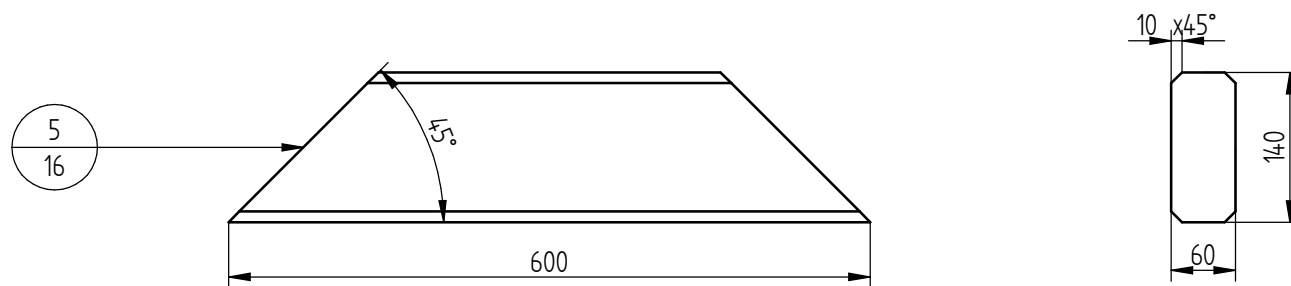

Abgeholt	
Datum	

Das Urheberrecht an dieser Zeichnung bleibt bei ante Haus und Garten GmbH & Co. KG. Die Zeichnung darf ohne unsere vorherige Genehmigung weder kopiert noch vervielfältigt werden.

Artikelnr. :	Bezeichnung :	Abmessungen			Holzart :	KVH Kiefer	
	KVH Carport Oberseyn	Stärke	Breite	Länge	Farbe :	KOI Grün	
Bemerkung :	Elementy zacinate II	Größe A4	Datum: 17/11/2022		VE :	n.d.	
		Dateiname: KVH Carport Oberseyn.dft				REV	1.0
		Massstab:15	jkloska		Blatt 5 von 7