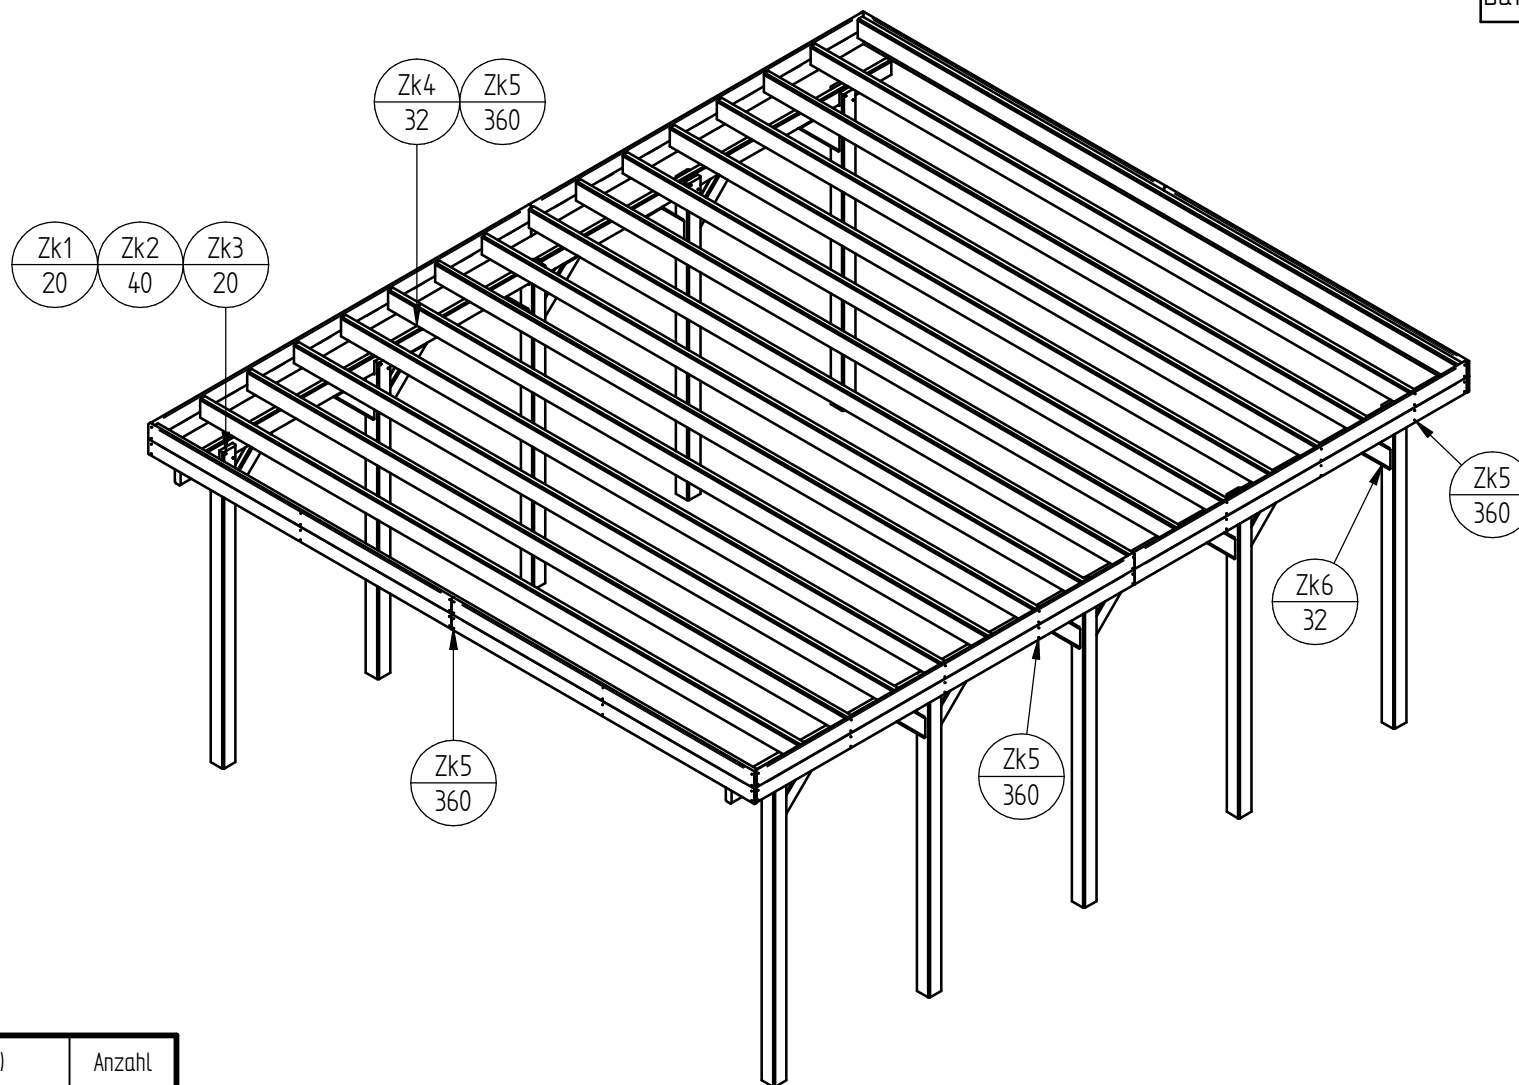

Abgeholt	
Datum	

Pos.-Nr.	Dateiname (ohne Endung)	Anzahl
Zk1	Sruba maszynowa M12x160	20
Zk2	Podkladka M12	40
Zk3	Nakretka M12	20
Zk4	Katownik 40x60x60	32
Zk5	TX 4x50 edel.	360
Zk6	TX 6x110 edel.	32

Artikelnr.:	Bezeichnung:	Abmessungen			Holzart:	KVH Kiefer
	KVH Carport Oberseyn	Starke 3200	Breite 6410	Länge 7565	Farbe:	KOI Grün
Bemerkung:	Okucia	Größe A4	Datum: 17/11/2022		VE:	n.d.
ante-holz		Dateiname: KVH Carport Oberseyn.dft				
		Massstab: 1:20	jkloska	Blatt 6 von 7		

Das Urheberrecht an dieser Zeichnung bleibt bei ante Haus und Garten GmbH & Co. KG. Die Zeichnung darf ohne vorherige Genehmigung weder kopiert noch vervielfältigt werden.