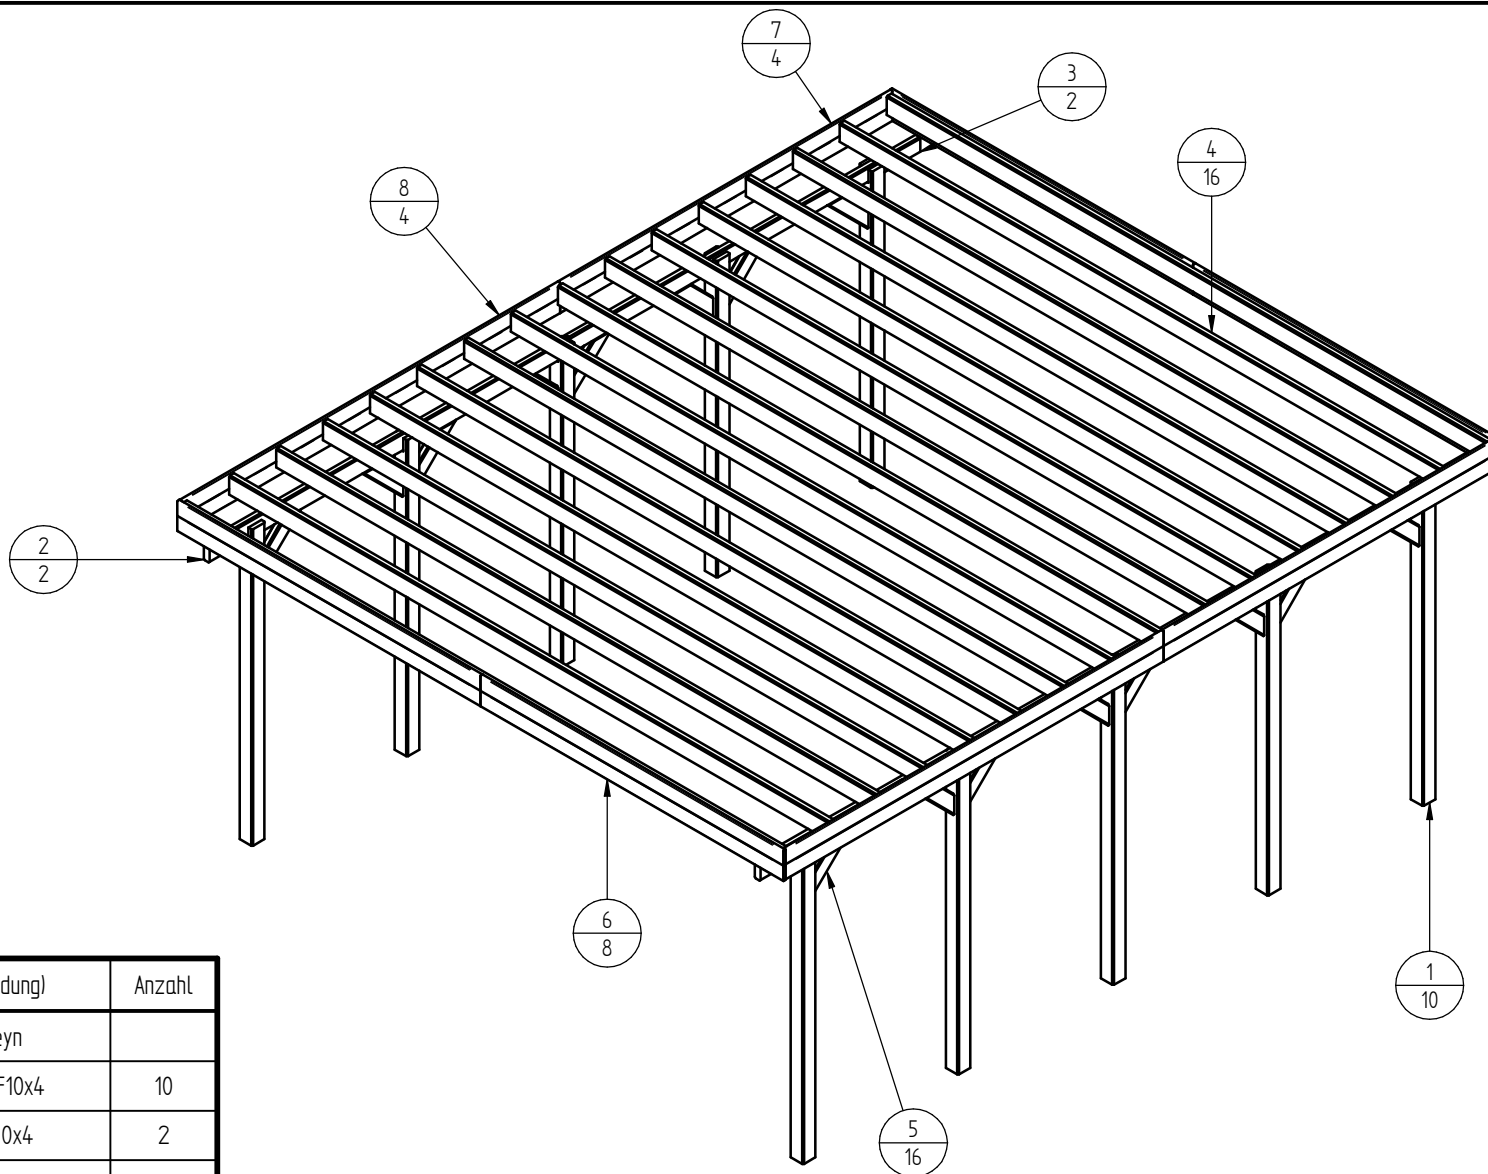

Abgeholt	
Datum	

Pos.-Nr.	Dateiname (ohne Endung)	Anzahl
	KVH Carport Oberseyn	
1	140x140x2900 SF10x4	10
2	60x180x3815 SF10x4	2
3	60x160x3815 SF10x4	2
4	60x180x6360 SF10x4	16
5	60x140x600 SF10x4 2x45°	16
6	25x140x3205 SR5x4	8
7	25x140x3515 SR5x4	4
8	25x140x4000 SR5x4	4

Artikelnr.:	Bezeichnung:	Abmessungen			Holzart:	KVH Kiefer
	KVH Carport Oberseyn	Stärke 3200	Breite 6410	Länge 7565	Farbe:	KOI Grün
Bemerkung:	Montaz	Größe A4	Datum: 17/11/2022		VE:	n.d.
ante-holz		Dateiname: KVH Carport Oberseyn.dft			REV	1.0
		Massstab: 1:20	jkloska	Blatt 3 von 7		

Das Urheberrecht an dieser Zeichnung bleibt bei ante Haus und Garten GmbH & Co. KG.
Die Zeichnung darf ohne unsere vorherige Genehmigung weder kopiert noch vervielfältigt werden.