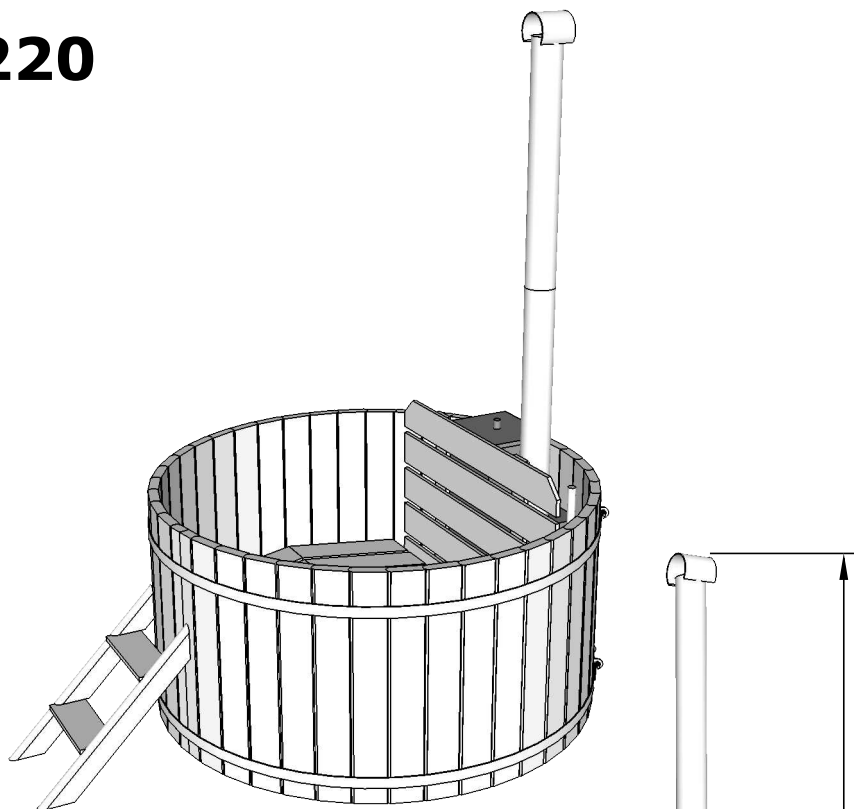

Hot Tube Eco Ø220

(Inside heater)

L*B*H= 200*80*80 cm.

kg. 240 kg.