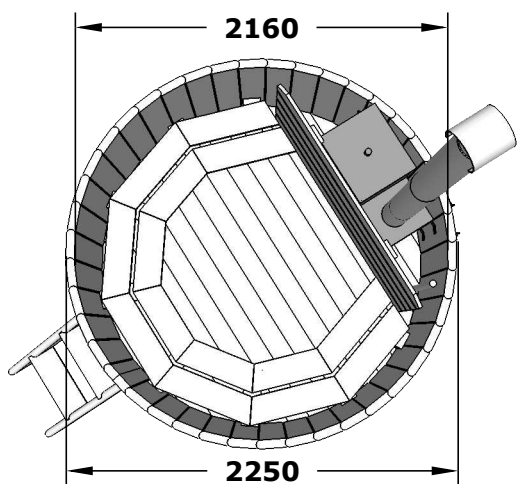

Hot Tube Eco Ø220

(Inside heater)

L*B*H= 200*80*80 cm.

kg. 240 kg.