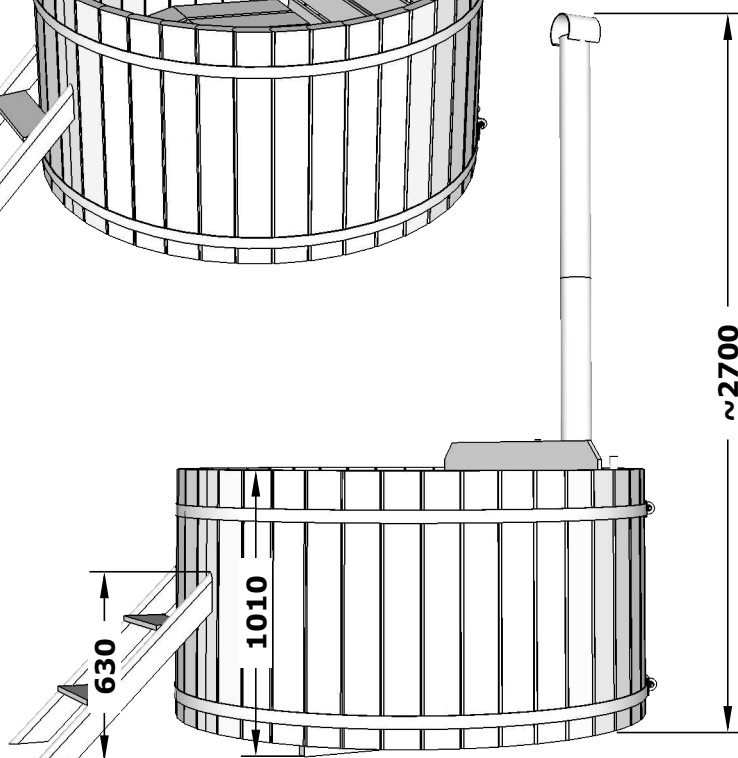

Hot Tube Eco Ø220

(Inside heater)

L*B*H= 200*80*80 cm.

kg. 240 kg.