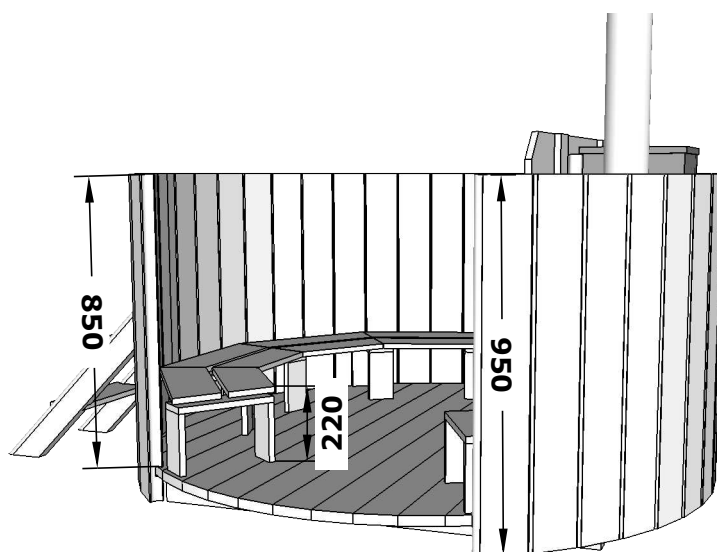

Hot Tube Eco Ø220

(Inside heater)

L*B*H= 200*80*80 cm.

kg. 240 kg.