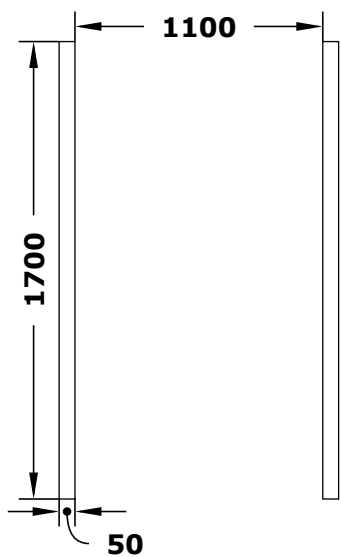

Hot Tube Eco Ø220

(Inside heater)

L*B*H= 200*80*80 cm.

kg. 240 kg.