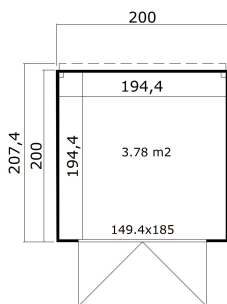

-  28 mm
-  1
-  0
-  **GUARANTEE**  
2 YEARS

**VERPACKUNG: 1 PALETTE(N)**

230 x 118 x 52 cm  
366 kg

EAN 4743329250324

**DIMENSIONEN**

Fläche	3.78 m2
Dachabmessungen	2.00 x 2.07 m
Rauminhalt m3	≈ 8.4 m3
Seitenwandhöhe	≈ 2.22 m
Firsthöhe	≈ 2.22 m
Vordach	≈ 0 cm

**FENSTER & TÜR**

1 x Doppeltür (TA+28+B*)	149.4 x 185.0 cm
--------------------------	------------------

\*TA+28+B: null

**DACH UND FUSSBODEN**

Dachbretter	15.5x90 mm
Dachfläche	4.15 m2
Dachwinkel	≈ 1 °

\*Optional Dacheindeckung