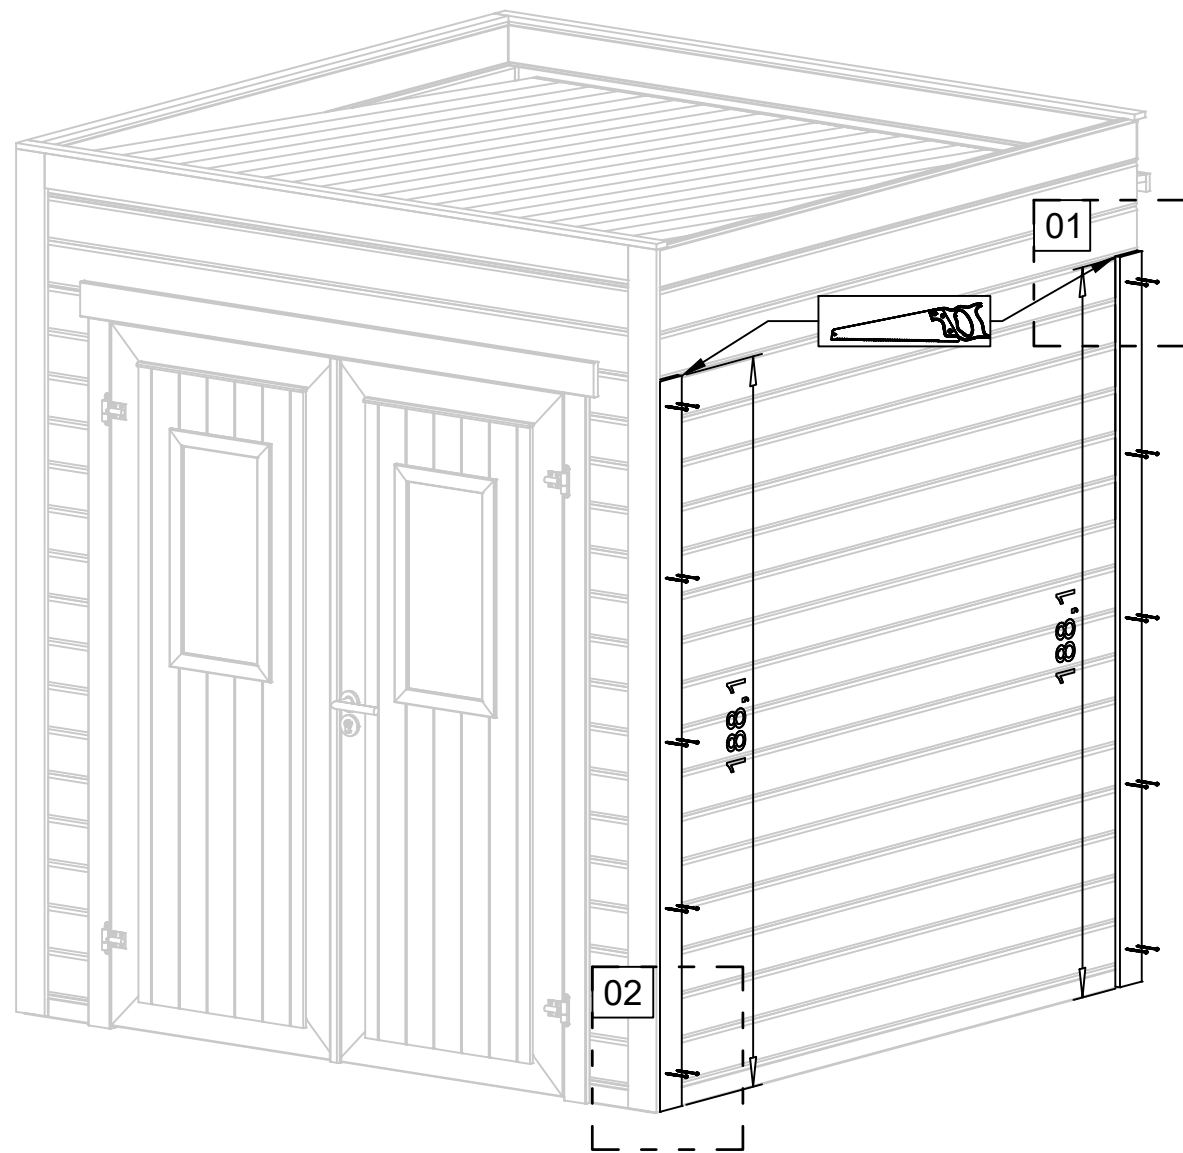

20  
19  
18

W - B ↑

Pos	Piece list - Stückliste - Liste des pièces - Elementi - Stuklijst - Elementos - Tükítabel 26.06.2024 Art. Nr. 9915600 5/6	Q	P (mm)	L (mm)
001 28933		3	28x114	1472
002 49056		2	28x114	1472
003 49057		1	28x57	1472
004 32068		2	28x114	2000
005 43414		1	28x114	2000
RV1 49058	Lath - Pfetten - Liteau - Piccola asse - Gordingen - Vigüeta - Roov 	1	44x44	1375
A-PR1 49059	Roof beam - Dachbalken - Panne de toit - Perlina del tetto - Gordingen / dakbalk - Correa - Pärlin 	2	44x146	1464
RB-1 13175	Roof boards - Dachbretter - Voliges - Perlina per tetto - Dakhout - Tablero de tejado - Katuselaud 	17	90x15.5	2050
DPL-2 22827	Roofing felt fillet - Dachpappenleiste - Baguette de fixation du feutre bitumeux - Asse per fissaggio guaina bituminosa - Afdekljst asfaltpapier - Moldura de fieltro para tejado - Katusepapiiliist 	2	15x45	1500
DPL-1 49169	Roofing felt fillet - Dachpappenleiste - Baguette de fixation du feutre bitumeux - Asse per fissaggio guaina bituminosa - Afdekljst asfaltpapier - Moldura de fieltro para tejado - Katusepapiiliist 	1	15x45	1940
TBE6-1 42305	Corner fillet - Deckleiste - Profils de finition angles a l'exterieur - Massello d'angolo - (hoek)lijst - Moldura de esquina - Nurgaliist 	3	15x90	342
TBE6-2 49027	Corner fillet - Deckleiste - Profils de finition angles a l'exterieur - Massello d'angolo - (hoek)lijst - Moldura de esquina - Nurgaliist 	1	15x90	342
PL8-1 49060	Railing strip - Begrenzungsleiste - Rembarde - Sbarra - Afscheidingslijst - Tablero limitador - Piirdelaud 	1	15x90	1410
PL8-2 49061	Railing strip - Begrenzungsleiste - Rembarde - Sbarra - Afscheidingslijst - Tablero limitador - Piirdelaud 	1	15x90	1500
PL8-3 30510	Railing strip - Begrenzungsleiste - Rembarde - Sbarra - Afscheidingslijst - Tablero limitador - Piirdelaud 	1	15x90	1820
P1-1 46430	Post - Pfosten - Poteau - Piede registrabile - Stijl - Poste - Post 	1	55x55	171
P1-2 48608	Post - Pfosten - Poteau - Piede registrabile - Stijl - Poste - Post 	1	55x55	298
P3-1 49030	Post - Pfosten - Poteau - Piede registrabile - Stijl - Poste - Post 	1	70x70	2112
P3-2 49031	Post - Pfosten - Poteau - Piede registrabile - Stijl - Poste - Post 	1	70x70	2239
TB1-1 22827	Fascia board - Traufbrett - Bandeau de toit - Finitura lati tetto - Gevellijst - Tablero de alero - Räästalaud 	1	15x45	1500
HS4 5102	Screw for corner batten - Schrauben für deckleisten - Vis de fixation profils de finition angles a l'exterieur - Viti per stecca d'angolo - Schroef voor afdeklat - Tornillo para moldura de esquina - Kruvi nurgaliistule 	16	3x30	
HS4 5102	Screw for covering moulding - Schrauben für deckungsprofil - Vis de fixation profils horizontaux haut inférieur et extérieur d'encadrement de porte - Vite per cornice di copertura - Schroef voor afdekprofiel - Tornillo para tablero delimitador - Kruvi piirdelauale 	36	3x30	
HS4 5102	Screw for fascia boards - Schrauben für traufbretter - Vis pour fixation bandeau de toit - Viti x striscia del tetto - Schroef voor gevellijst - Tornillo para tablero de alero - Kruvi räästalauale 	4	3x30	