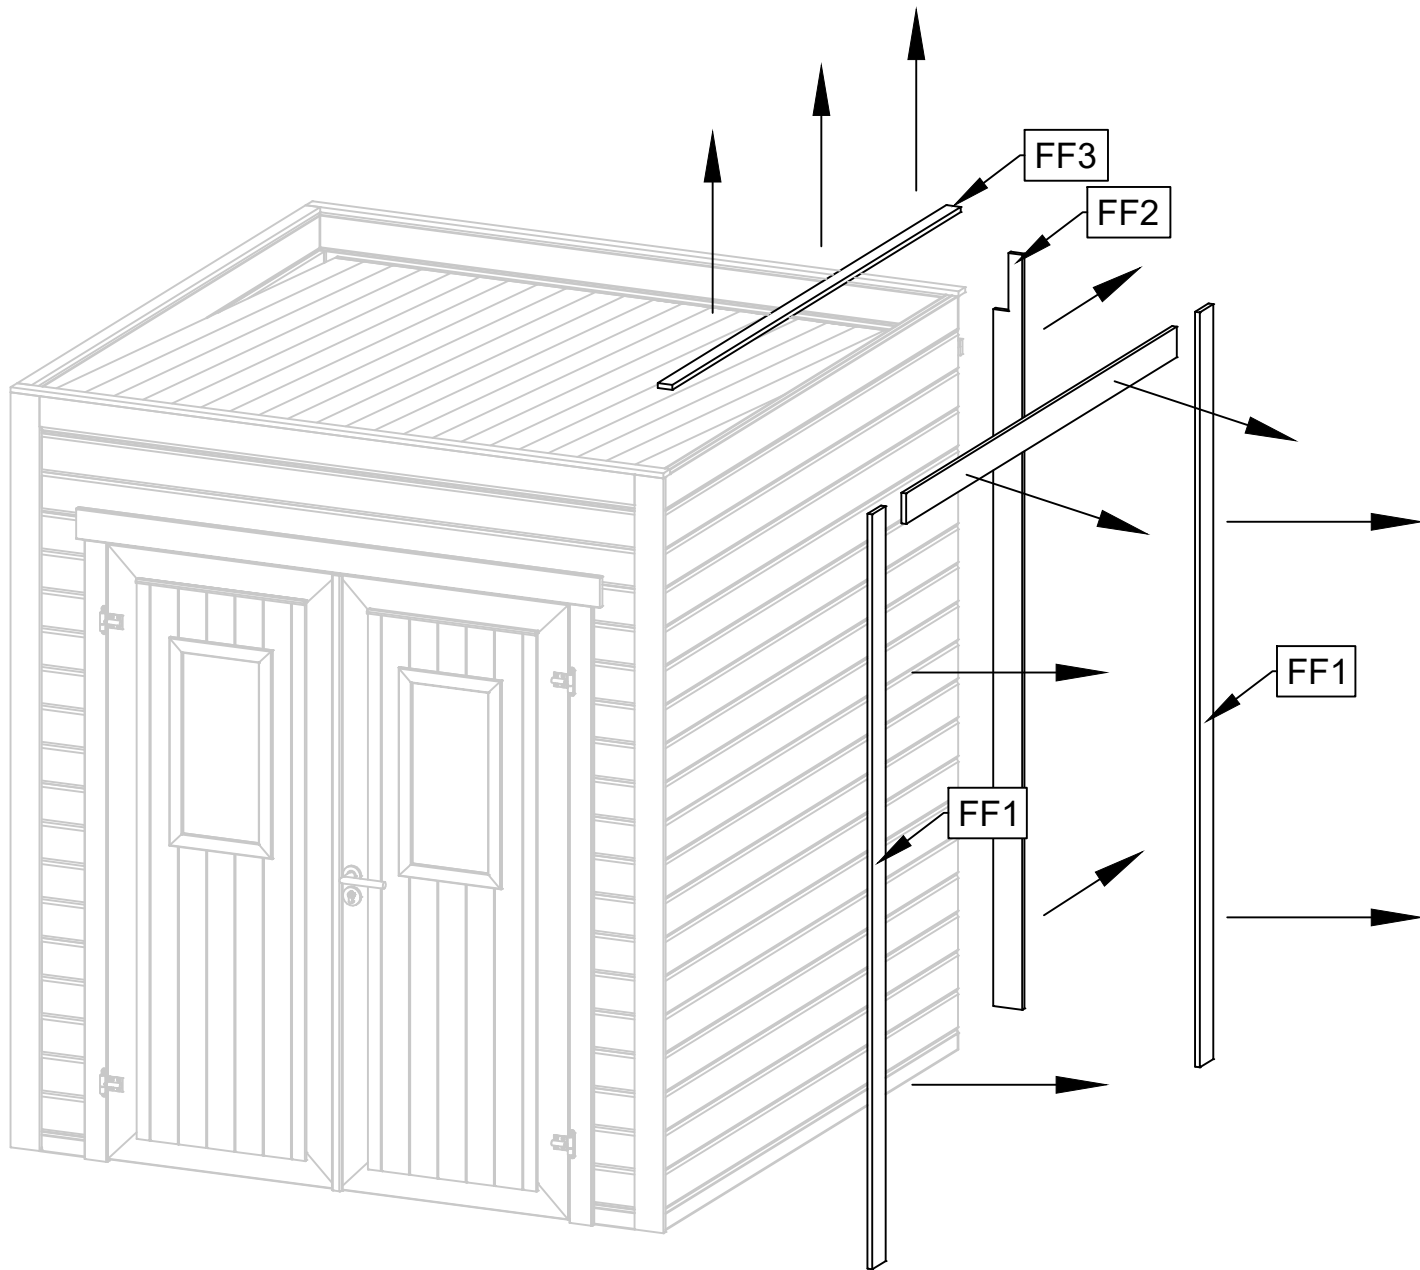

20  
19  
18

W - B ↑

Pos	Piece list - Stückliste - Liste des pièces - Elementi - Stuklijst - Elementos - Tükítabel 26.06.2024 Art. Nr. 9915600 5/6	Q	P (mm)	L (mm)
001 28933		3	28x114	1472
002 49056		2	28x114	1472
003 49057		1	28x57	1472
004 32068		2	28x114	2000
005 43414		1	28x114	2000
RV1 49058	Lath - Pfetten - Liteau - Piccola asse - Gordingen - Vigüeta - Roov 	1	44x44	1375
A-PR1 49059	Roof beam - Dachbalken - Panne de toit - Perlina del tetto - Gordingen / dakbalk - Correa - Pärlin 	2	44x146	1464
RB-1 13175	Roof boards - Dachbretter - Voliges - Perlina per tetto - Dakhout - Tablero de tejado - Katuselaud 	17	90x15.5	2050
DPL-2 22827	Roofing felt fillet - Dachpappenleiste - Baguette de fixation du feutre bitumeux - Asse per fissaggio guaina bituminosa - Afdekljst asfaltpapier - Moldura de fieltro para tejado - Katusepapiiliist 	2	15x45	1500
DPL-1 49169	Roofing felt fillet - Dachpappenleiste - Baguette de fixation du feutre bitumeux - Asse per fissaggio guaina bituminosa - Afdekljst asfaltpapier - Moldura de fieltro para tejado - Katusepapiiliist 	1	15x45	1940
TBE6-1 42305	Corner fillet - Deckleiste - Profils de finition angles a l'exterieur - Massello d'angolo - (hoek)lijst - Moldura de esquina - Nurgaliist 	3	15x90	342
TBE6-2 49027	Corner fillet - Deckleiste - Profils de finition angles a l'exterieur - Massello d'angolo - (hoek)lijst - Moldura de esquina - Nurgaliist 	1	15x90	342
PL8-1 49060	Railing strip - Begrenzungsleiste - Rembarde - Sbarra - Afscheidingslijst - Tablero limitador - Piirdelaud 	1	15x90	1410
PL8-2 49061	Railing strip - Begrenzungsleiste - Rembarde - Sbarra - Afscheidingslijst - Tablero limitador - Piirdelaud 	1	15x90	1500
PL8-3 30510	Railing strip - Begrenzungsleiste - Rembarde - Sbarra - Afscheidingslijst - Tablero limitador - Piirdelaud 	1	15x90	1820
P1-1 46430	Post - Pfosten - Poteau - Piede registrabile - Stijl - Poste - Post 	1	55x55	171
P1-2 48608	Post - Pfosten - Poteau - Piede registrabile - Stijl - Poste - Post 	1	55x55	298
P3-1 49030	Post - Pfosten - Poteau - Piede registrabile - Stijl - Poste - Post 	1	70x70	2112
P3-2 49031	Post - Pfosten - Poteau - Piede registrabile - Stijl - Poste - Post 	1	70x70	2239
TB1-1 22827	Fascia board - Traufbrett - Bandeau de toit - Finitura lati tetto - Gevellijst - Tablero de alero - Räästalaud 	1	15x45	1500
HS4 5102	Screw for corner batten - Schrauben für deckleisten - Vis de fixation profils de finition angles a l'exterieur - Viti per stecca d'angolo - Schroef voor afdeklat - Tornillo para moldura de esquina - Kruvi nurgaliistule 	16	3x30	
HS4 5102	Screw for covering moulding - Schrauben für deckungsprofil - Vis de fixation profils horizontaux haut inférieur et extérieur d'encadrement de porte - Vite per cornice di copertura - Schroef voor afdekprofiel - Tornillo para tablero delimitador - Kruvi piirdelauale 	36	3x30	
HS4 5102	Screw for fascia boards - Schrauben für traufbretter - Vis pour fixation bandeau de toit - Viti x striscia del tetto - Schroef voor gevellijst - Tornillo para tablero de alero - Kruvi räästalauale 	4	3x30	