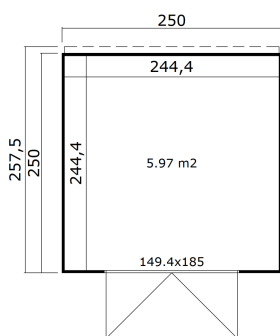

-  28 mm
-  1
-  0
- GUARANTEE**
2 YEARS

VERPACKUNG: 1 PALETTE(N)

 280 x 118 x 50 cm
429 kg

EAN 4743329250355

DIMENSIONEN

Fläche	5.97 m ²
Dachabmessungen	2.50 x 2.58 m
Rauminhalt m ³	≈ 13.28 m ³
Seitenwandhöhe	≈ 2.22 m
Firsthöhe	≈ 2.22 m
Vordach	≈ 0 cm

FENSTER & TÜR

1 x Doppeltür (TA+28+B*)	149.4 x 185.0 cm
--------------------------	------------------

*TA+28+B: null

DACH UND FUSSBODEN

Dachbretter	15.5x90 mm
Dachfläche	6.57 m ²
Dachwinkel	≈ 0 °

*Optional Dacheindeckung