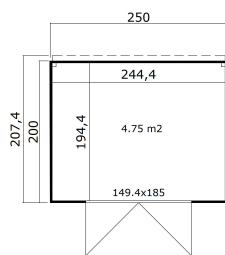

-  28 mm
-  1
-  0
-  **GUARANTEE**
2 YEARS

EAN 4743329253417

DIMENSIONEN

Fläche	4.75 m2
Dachabmessungen	2.50 x 2.00 m
Rauminhalt m3	≈ 10.56 m3
Seitenwandhöhe	≈ 2.22 m
Firsthöhe	≈ 2.22 m
Vordach	≈ 0 cm

FENSTER & TÜR

1 x Doppeltür (XGA+28+B*)	149.4 x 185.0 cm
---------------------------	------------------

*XGA+28+B: null

DACH UND FUSSBODEN

Dachbretter	15.5x90 mm
Dachfläche	4.10 m2
Dachwinkel	≈ 1 °

*Optional Dacheindeckung

VERPACKUNG: 1 PALETTE(N)

 280 x 118 x 52 cm
446 kg