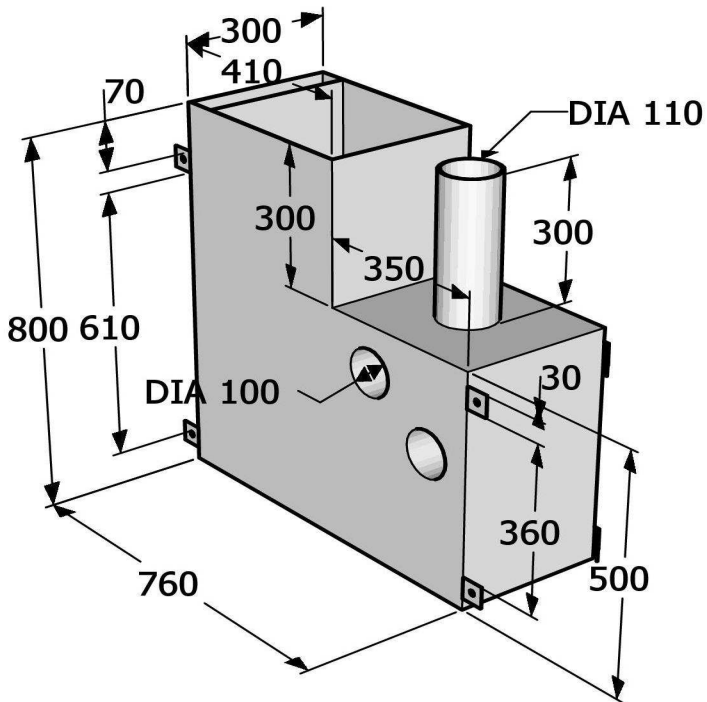

INTERNAL OVEN XL

N = 27 kW

23 kg.