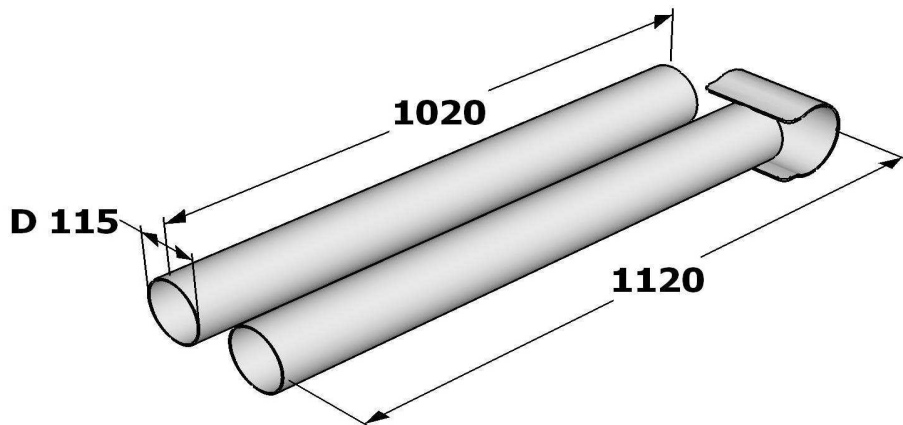

INTERNAL OVEN XL

N = 27 kW

23 kg.