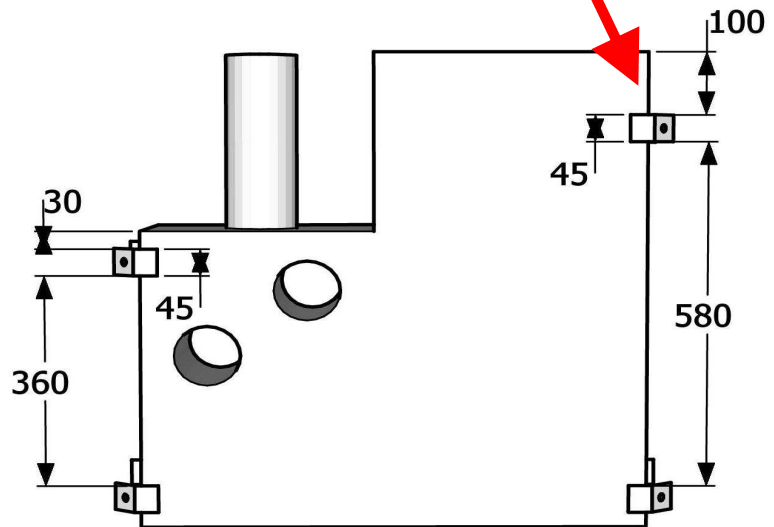

INTERNAL OVEN XL

N = 27 kW

23 kg.