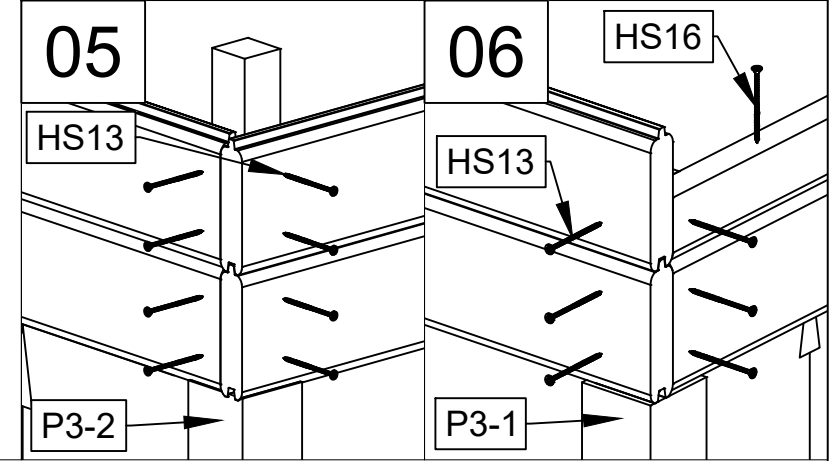

Art. Nr. 9915300

Without tongue - Ohne feder - Madrier de finition -
Finale in legno - Zonder veer - Punnita

20
19
18

W - B ↑

Pos	Piece list - Stückliste - Liste des pièces - Elementi - Stuklijst - Elementos - Tükítabel 26.06.2024 Art. Nr. 9915300 5/6	Q	P (mm)	L (mm)
001 21741		3	28x114	2972
002 49024		2	28x114	2972
003 49025		1	28x57	2972
004 32068		2	28x114	2000
005 43414		1	28x114	2000
RV1 49026	Lath - Pfetten - Liteau - Piccola asse - Gordingen - Vigueta - Roov 	1	44x44	2875
A-PR1 48597	Roof beam - Dachbalken - Panne de toit - Perlina del tetto - Gordingen / dakbalk - Correa - Pärlin 	2	44x146	2964
RB-1 13175	Roof boards - Dachbretter - Voliges - Perlina per tetto - Dakhout - Tablero de tejado - Katuselaud 	34	90x15.5	2050
DPL-1 49169	Roofing felt fillet - Dachpappenleiste - Baguette de fixation du feutre bitumeux - Asse per fissaggio guaina bituminosa - Afdekljst asfaltpapier - Moldura de fieltro para tejado - Katusepapiiliist 	1	15x45	1940
DPL-2 23016	Roofing felt fillet - Dachpappenleiste - Baguette de fixation du feutre bitumeux - Asse per fissaggio guaina bituminosa - Afdekljst asfaltpapier - Moldura de fieltro para tejado - Katusepapiiliist 	2	15x45	3000
TBE6-1 42305	Corner fillet - Deckleiste - Profils de finition angles a l'exterieur - Massello d'angolo - (hoek)lijst - Moldura de esquina - Nurgaliist 	3	15x90	342
TBE6-2 49027	Corner fillet - Deckleiste - Profils de finition angles a l'exterieur - Massello d'angolo - (hoek)lijst - Moldura de esquina - Nurgaliist 	1	15x90	342
PL8-1 30510	Railing strip - Begrenzungsleiste - Rembarde - Sbarra - Afscheidingslijst - Tablero limitador - Piirdelaud 	1	15x90	1820
PL8-2 49029	Railing strip - Begrenzungsleiste - Rembarde - Sbarra - Afscheidingslijst - Tablero limitador - Piirdelaud 	1	15x90	2910
PL8-3 36454	Railing strip - Begrenzungsleiste - Rembarde - Sbarra - Afscheidingslijst - Tablero limitador - Piirdelaud 	1	15x90	3000
P1-1 46430	Post - Pfosten - Poteau - Piede registrabile - Stijl - Poste - Post 	1	55x55	171
P1-2 48608	Post - Pfosten - Poteau - Piede registrabile - Stijl - Poste - Post 	1	55x55	298
P3-1 49030	Post - Pfosten - Poteau - Piede registrabile - Stijl - Poste - Post 	1	70x70	2112
P3-2 49031	Post - Pfosten - Poteau - Piede registrabile - Stijl - Poste - Post 	1	70x70	2239
TB1-1 23016	Fascia board - Traufbrett - Bandeau de toit - Finitura lati tetto - Gevellijst - Tablero de alero - Räästalaud 	1	15x45	3000
HS4 5102	Screw for corner batten - Schrauben für deckleisten - Vis de fixation profils de finition angles a l'exterieur - Viti per stecca d'angolo - Schroef voor afdeklat - Tornillo para moldura de esquina - Kruvi nurgaliistule 	16	3x30	
HS4 5102	Screw for covering moulding - Schrauben für deckungsprofil - Vis de fixation profils horizontaux haut inférieure et extérieur d'encadrement de porte - Vite per cornice di copertura - Schroef voor afdekprofiel - Tornillo para tablero delimitador - Kruvi piirdelauale 	46	3x30	
HS4 5102	Screw for fascia boards - Schrauben für traufbretter - Vis pour fixation bandeau de toit - Viti x striscia del tetto - Schroef voor gevellijst - Tornillo para tablero de alero - Kruvi räästalaule 	6	3x30	