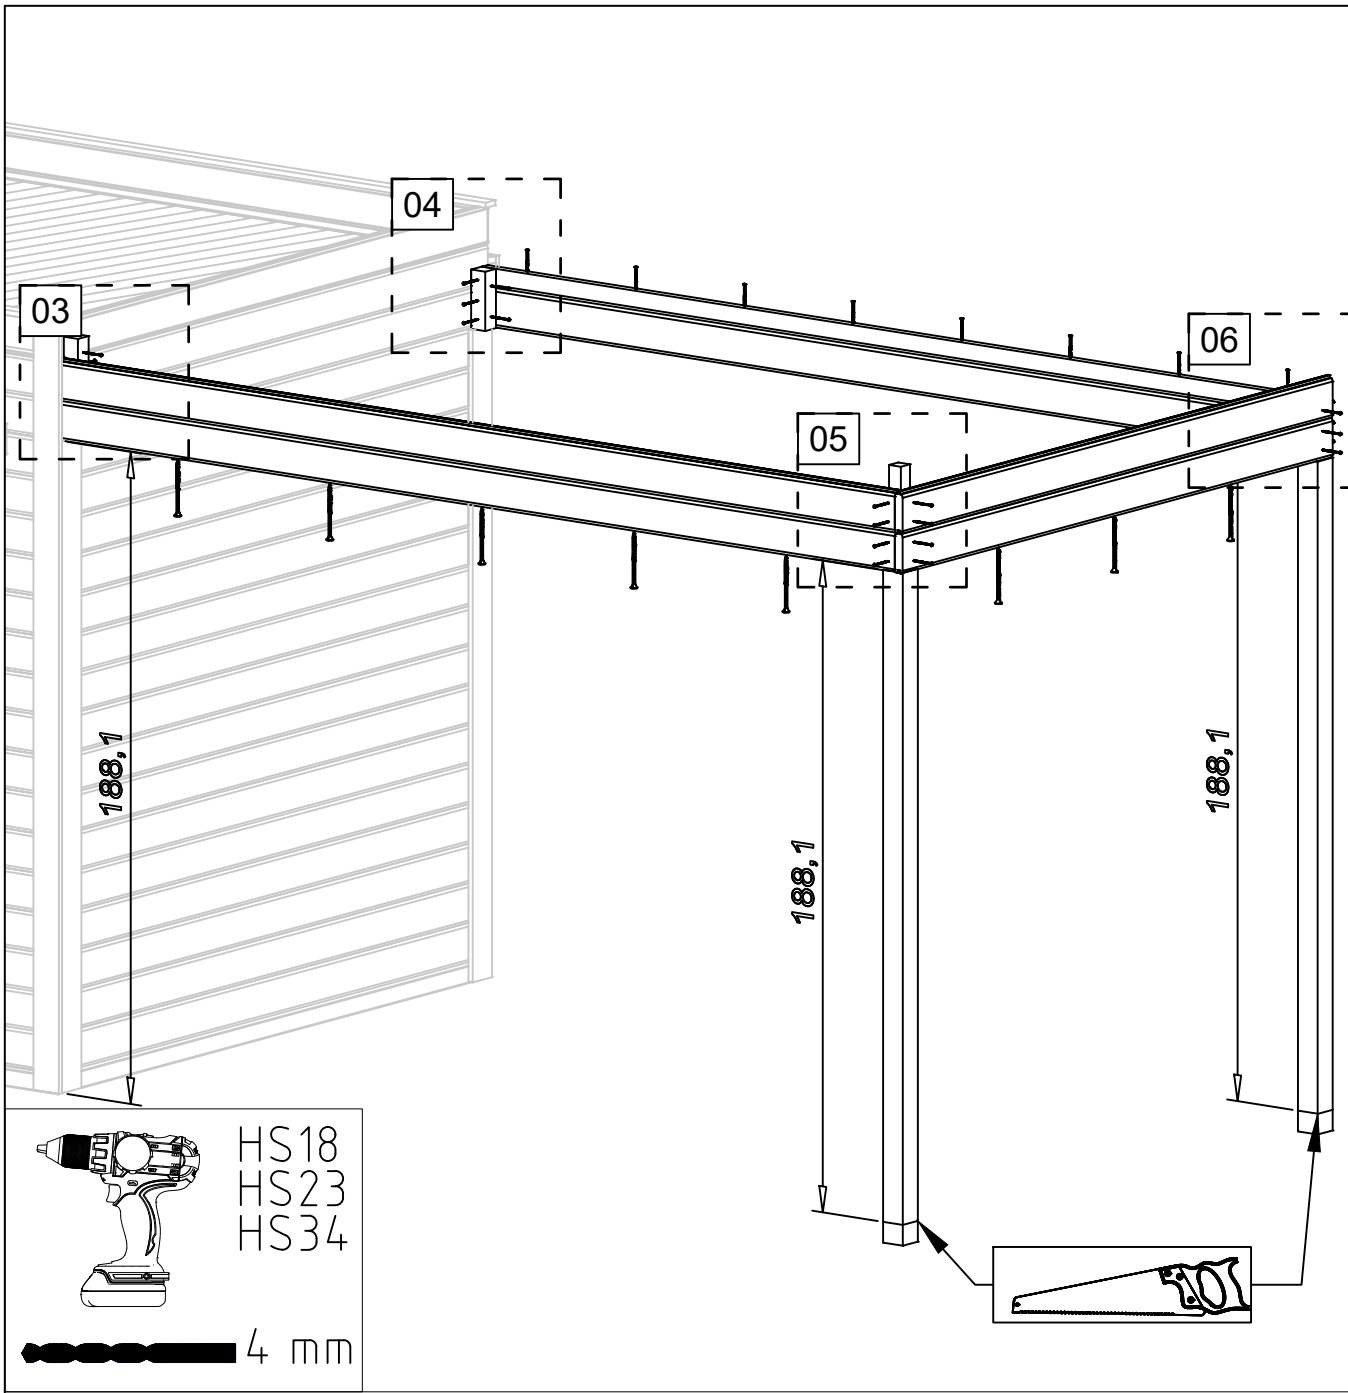

Art. Nr. 9915300

Without tongue - Ohne feder - Madrier de finition -
Finale in legno - Zonder veer - Punnita

20
19
18

W - B ↑

Pos	Piece list - Stückliste - Liste des pièces - Elementi - Stuklijst - Elementos - Tükítabel 26.06.2024 Art. Nr. 9915300 5/6	Q	P (mm)	L (mm)
001 21741		3	28x114	2972
002 49024		2	28x114	2972
003 49025		1	28x57	2972
004 32068		2	28x114	2000
005 43414		1	28x114	2000
RV1 49026	Lath - Pfetten - Liteau - Piccola asse - Gordingen - Vigueta - Roov 	1	44x44	2875
A-PR1 48597	Roof beam - Dachbalken - Panne de toit - Perlina del tetto - Gordingen / dakbalk - Correa - Pärlin 	2	44x146	2964
RB-1 13175	Roof boards - Dachbretter - Voliges - Perlina per tetto - Dakhout - Tablero de tejado - Katuselaud 	34	90x15.5	2050
DPL-1 49169	Roofing felt fillet - Dachpappenleiste - Baguette de fixation du feutre bitumeux - Asse per fissaggio guaina bituminosa - Afdekljst asfaltpapier - Moldura de fieltro para tejado - Katusepapiiliist 	1	15x45	1940
DPL-2 23016	Roofing felt fillet - Dachpappenleiste - Baguette de fixation du feutre bitumeux - Asse per fissaggio guaina bituminosa - Afdekljst asfaltpapier - Moldura de fieltro para tejado - Katusepapiiliist 	2	15x45	3000
TBE6-1 42305	Corner fillet - Deckleiste - Profils de finition angles a l'exterieur - Massello d'angolo - (hoek)lijst - Moldura de esquina - Nurgaliist 	3	15x90	342
TBE6-2 49027	Corner fillet - Deckleiste - Profils de finition angles a l'exterieur - Massello d'angolo - (hoek)lijst - Moldura de esquina - Nurgaliist 	1	15x90	342
PL8-1 30510	Railing strip - Begrenzungsleiste - Rembarde - Sbarra - Afscheidingslijst - Tablero limitador - Piirdelaud 	1	15x90	1820
PL8-2 49029	Railing strip - Begrenzungsleiste - Rembarde - Sbarra - Afscheidingslijst - Tablero limitador - Piirdelaud 	1	15x90	2910
PL8-3 36454	Railing strip - Begrenzungsleiste - Rembarde - Sbarra - Afscheidingslijst - Tablero limitador - Piirdelaud 	1	15x90	3000
P1-1 46430	Post - Pfosten - Poteau - Piede registrabile - Stijl - Poste - Post 	1	55x55	171
P1-2 48608	Post - Pfosten - Poteau - Piede registrabile - Stijl - Poste - Post 	1	55x55	298
P3-1 49030	Post - Pfosten - Poteau - Piede registrabile - Stijl - Poste - Post 	1	70x70	2112
P3-2 49031	Post - Pfosten - Poteau - Piede registrabile - Stijl - Poste - Post 	1	70x70	2239
TB1-1 23016	Fascia board - Traufbrett - Bandeau de toit - Finitura lati tetto - Gevellijst - Tablero de alero - Räästalaud 	1	15x45	3000
HS4 5102	Screw for corner batten - Schrauben für deckleisten - Vis de fixation profils de finition angles a l'exterieur - Viti per stecca d'angolo - Schroef voor afdeklat - Tornillo para moldura de esquina - Kruvi nurgaliistule 	16	3x30	
HS4 5102	Screw for covering moulding - Schrauben für deckungsprofil - Vis de fixation profils horizontaux haut inférieure et extérieur d'encadrement de porte - Vite per cornice di copertura - Schroef voor afdekprofiel - Tornillo para tablero delimitador - Kruvi piirdelauale 	46	3x30	
HS4 5102	Screw for fascia boards - Schrauben für traufbretter - Vis pour fixation bandeau de toit - Viti x striscia del tetto - Schroef voor gevellijst - Tornillo para tablero de alero - Kruvi räästalaule 	6	3x30	