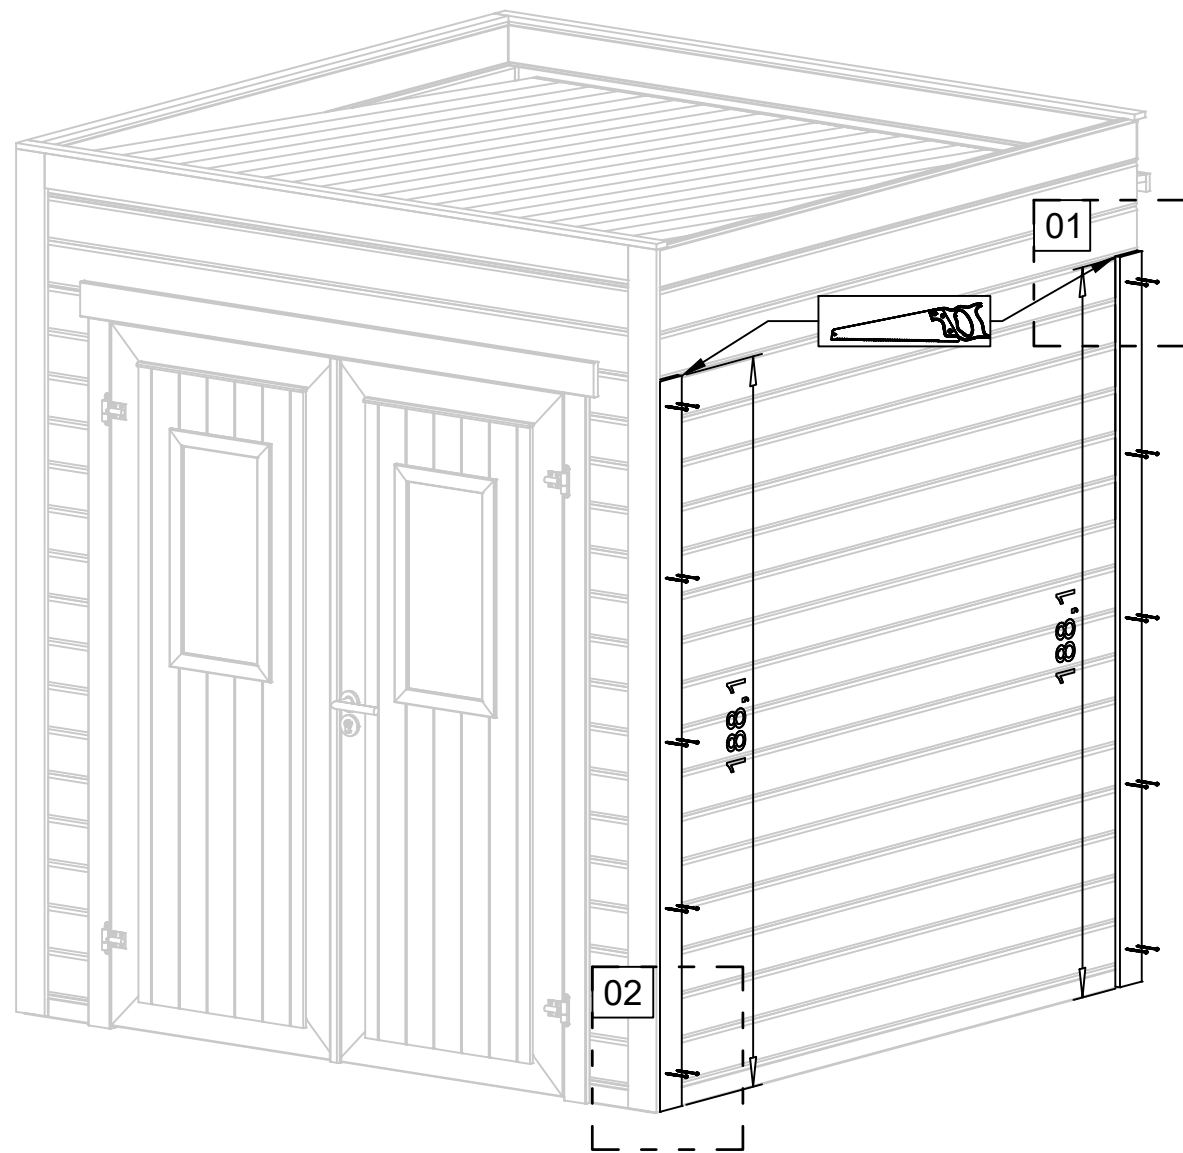

Art. Nr. 9915300

Without tongue - Ohne feder - Madrier de finition -
Finale in legno - Zonder veer - Punnita

20
19
18

W - B ↑

Pos	Piece list - Stückliste - Liste des pièces - Elementi - Stuklijst - Elementos - Tükítabel 26.06.2024 Art. Nr. 9915300 5/6	Q	P (mm)	L (mm)
001 21741		3	28x114	2972
002 49024		2	28x114	2972
003 49025		1	28x57	2972
004 32068		2	28x114	2000
005 43414		1	28x114	2000
RV1 49026	Lath - Pfetten - Liteau - Piccola asse - Gordingen - Vigueta - Roov 	1	44x44	2875
A-PR1 48597	Roof beam - Dachbalken - Panne de toit - Perlina del tetto - Gordingen / dakbalk - Correa - Pärlin 	2	44x146	2964
RB-1 13175	Roof boards - Dachbretter - Voliges - Perlina per tetto - Dakhout - Tablero de tejado - Katuselaud 	34	90x15.5	2050
DPL-1 49169	Roofing felt fillet - Dachpappenleiste - Baguette de fixation du feutre bitumeux - Asse per fissaggio guaina bituminosa - Afdekljst asfaltpapier - Moldura de fieltro para tejado - Katusepapiiliist 	1	15x45	1940
DPL-2 23016	Roofing felt fillet - Dachpappenleiste - Baguette de fixation du feutre bitumeux - Asse per fissaggio guaina bituminosa - Afdekljst asfaltpapier - Moldura de fieltro para tejado - Katusepapiiliist 	2	15x45	3000
TBE6-1 42305	Corner fillet - Deckleiste - Profils de finition angles a l'exterieur - Massello d'angolo - (hoek)lijst - Moldura de esquina - Nurgaliist 	3	15x90	342
TBE6-2 49027	Corner fillet - Deckleiste - Profils de finition angles a l'exterieur - Massello d'angolo - (hoek)lijst - Moldura de esquina - Nurgaliist 	1	15x90	342
PL8-1 30510	Railing strip - Begrenzungsleiste - Rembarde - Sbarra - Afscheidingslijst - Tablero limitador - Piirdelaud 	1	15x90	1820
PL8-2 49029	Railing strip - Begrenzungsleiste - Rembarde - Sbarra - Afscheidingslijst - Tablero limitador - Piirdelaud 	1	15x90	2910
PL8-3 36454	Railing strip - Begrenzungsleiste - Rembarde - Sbarra - Afscheidingslijst - Tablero limitador - Piirdelaud 	1	15x90	3000
P1-1 46430	Post - Pfosten - Poteau - Piede registrabile - Stijl - Poste - Post 	1	55x55	171
P1-2 48608	Post - Pfosten - Poteau - Piede registrabile - Stijl - Poste - Post 	1	55x55	298
P3-1 49030	Post - Pfosten - Poteau - Piede registrabile - Stijl - Poste - Post 	1	70x70	2112
P3-2 49031	Post - Pfosten - Poteau - Piede registrabile - Stijl - Poste - Post 	1	70x70	2239
TB1-1 23016	Fascia board - Traufbrett - Bandeau de toit - Finitura lati tetto - Gevellijst - Tablero de alero - Räästalaud 	1	15x45	3000
HS4 5102	Screw for corner batten - Schrauben für deckleisten - Vis de fixation profils de finition angles a l'exterieur - Viti per stecca d'angolo - Schroef voor afdeklat - Tornillo para moldura de esquina - Kruvi nurgaliistule 	16	3x30	
HS4 5102	Screw for covering moulding - Schrauben für deckungsprofil - Vis de fixation profils horizontaux haut inférieure et extérieur d'encadrement de porte - Vite per cornice di copertura - Schroef voor afdekprofiel - Tornillo para tablero delimitador - Kruvi piirdelauale 	46	3x30	
HS4 5102	Screw for fascia boards - Schrauben für traufbretter - Vis pour fixation bandeau de toit - Viti x striscia del tetto - Schroef voor gevellijst - Tornillo para tablero de alero - Kruvi räästalaule 	6	3x30	