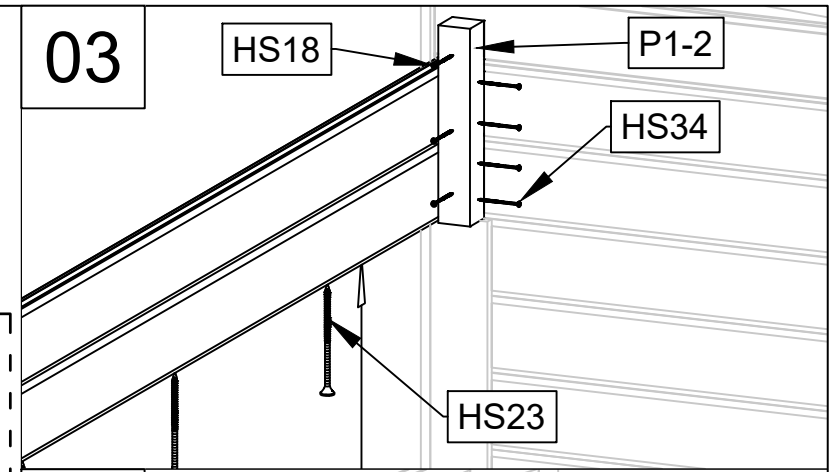

Art. Nr. 9915300

Without tongue - Ohne feder - Madrier de finition -
Finale in legno - Zonder veer - Punnita

20
19
18

W - B ↑

Pos	Piece list - Stückliste - Liste des pièces - Elementi - Stuklijst - Elementos - Tükítabel 26.06.2024 Art. Nr. 9915300 5/6	Q	P (mm)	L (mm)
001 21741		3	28x114	2972
002 49024		2	28x114	2972
003 49025		1	28x57	2972
004 32068		2	28x114	2000
005 43414		1	28x114	2000
RV1 49026	Lath - Pfetten - Liteau - Piccola asse - Gordingen - Vigueta - Roov 	1	44x44	2875
A-PR1 48597	Roof beam - Dachbalken - Panne de toit - Perlina del tetto - Gordingen / dakbalk - Correa - Pärlin 	2	44x146	2964
RB-1 13175	Roof boards - Dachbretter - Voliges - Perlina per tetto - Dakhout - Tablero de tejado - Katuselaud 	34	90x15.5	2050
DPL-1 49169	Roofing felt fillet - Dachpappenleiste - Baguette de fixation du feutre bitumeux - Asse per fissaggio guaina bituminosa - Afdekljst asfaltpapier - Moldura de fieltro para tejado - Katusepapiiliist 	1	15x45	1940
DPL-2 23016	Roofing felt fillet - Dachpappenleiste - Baguette de fixation du feutre bitumeux - Asse per fissaggio guaina bituminosa - Afdekljst asfaltpapier - Moldura de fieltro para tejado - Katusepapiiliist 	2	15x45	3000
TBE6-1 42305	Corner fillet - Deckleiste - Profils de finition angles a l'exterieur - Massello d'angolo - (hoek)lijst - Moldura de esquina - Nurgaliist 	3	15x90	342
TBE6-2 49027	Corner fillet - Deckleiste - Profils de finition angles a l'exterieur - Massello d'angolo - (hoek)lijst - Moldura de esquina - Nurgaliist 	1	15x90	342
PL8-1 30510	Railing strip - Begrenzungsleiste - Rembarde - Sbarra - Afscheidingslijst - Tablero limitador - Piirdelaud 	1	15x90	1820
PL8-2 49029	Railing strip - Begrenzungsleiste - Rembarde - Sbarra - Afscheidingslijst - Tablero limitador - Piirdelaud 	1	15x90	2910
PL8-3 36454	Railing strip - Begrenzungsleiste - Rembarde - Sbarra - Afscheidingslijst - Tablero limitador - Piirdelaud 	1	15x90	3000
P1-1 46430	Post - Pfosten - Poteau - Piede registrabile - Stijl - Poste - Post 	1	55x55	171
P1-2 48608	Post - Pfosten - Poteau - Piede registrabile - Stijl - Poste - Post 	1	55x55	298
P3-1 49030	Post - Pfosten - Poteau - Piede registrabile - Stijl - Poste - Post 	1	70x70	2112
P3-2 49031	Post - Pfosten - Poteau - Piede registrabile - Stijl - Poste - Post 	1	70x70	2239
TB1-1 23016	Fascia board - Traufbrett - Bandeau de toit - Finitura lati tetto - Gevellijst - Tablero de alero - Räästalaud 	1	15x45	3000
HS4 5102	Screw for corner batten - Schrauben für deckleisten - Vis de fixation profils de finition angles a l'exterieur - Viti per stecca d'angolo - Schroef voor afdeklat - Tornillo para moldura de esquina - Kruvi nurgaliistule 	16	3x30	
HS4 5102	Screw for covering moulding - Schrauben für deckungsprofil - Vis de fixation profils horizontaux haut inférieure et extérieur d'encadrement de porte - Vite per cornice di copertura - Schroef voor afdekprofiel - Tornillo para tablero delimitador - Kruvi piirdelauale 	46	3x30	
HS4 5102	Screw for fascia boards - Schrauben für traufbretter - Vis pour fixation bandeau de toit - Viti x striscia del tetto - Schroef voor gevellijst - Tornillo para tablero de alero - Kruvi räästalaule 	6	3x30	