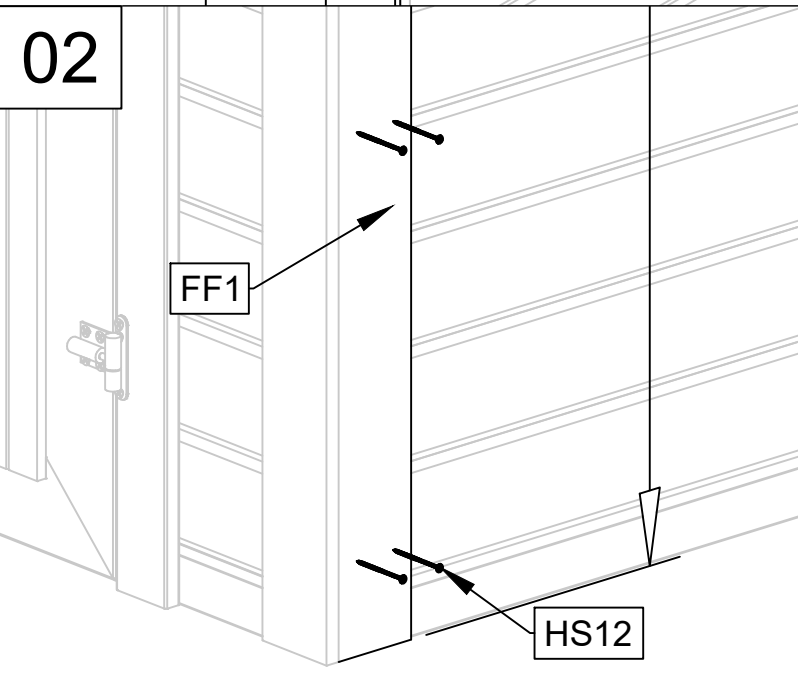

Art. Nr. 9915300

Without tongue - Ohne feder - Madrier de finition -
Finale in legno - Zonder veer - Punnita

20
19
18

W - B ↑

Pos	Piece list - Stückliste - Liste des pièces - Elementi - Stuklijst - Elementos - Tükítabel 26.06.2024 Art. Nr. 9915300 5/6	Q	P (mm)	L (mm)
001 21741		3	28x114	2972
002 49024		2	28x114	2972
003 49025		1	28x57	2972
004 32068		2	28x114	2000
005 43414		1	28x114	2000
RV1 49026	Lath - Pfetten - Liteau - Piccola asse - Gordingen - Vigueta - Roov 	1	44x44	2875
A-PR1 48597	Roof beam - Dachbalken - Panne de toit - Perlina del tetto - Gordingen / dakbalk - Correa - Pärlin 	2	44x146	2964
RB-1 13175	Roof boards - Dachbretter - Voliges - Perlina per tetto - Dakhout - Tablero de tejado - Katuselaud 	34	90x15.5	2050
DPL-1 49169	Roofing felt fillet - Dachpappenleiste - Baguette de fixation du feutre bitumeux - Asse per fissaggio guaina bituminosa - Afdekljst asfaltpapier - Moldura de fieltro para tejado - Katusepapiiliist 	1	15x45	1940
DPL-2 23016	Roofing felt fillet - Dachpappenleiste - Baguette de fixation du feutre bitumeux - Asse per fissaggio guaina bituminosa - Afdekljst asfaltpapier - Moldura de fieltro para tejado - Katusepapiiliist 	2	15x45	3000
TBE6-1 42305	Corner fillet - Deckleiste - Profils de finition angles a l'exterieur - Massello d'angolo - (hoek)lijst - Moldura de esquina - Nurgaliist 	3	15x90	342
TBE6-2 49027	Corner fillet - Deckleiste - Profils de finition angles a l'exterieur - Massello d'angolo - (hoek)lijst - Moldura de esquina - Nurgaliist 	1	15x90	342
PL8-1 30510	Railing strip - Begrenzungsleiste - Rembarde - Sbarra - Afscheidingslijst - Tablero limitador - Piirdelaud 	1	15x90	1820
PL8-2 49029	Railing strip - Begrenzungsleiste - Rembarde - Sbarra - Afscheidingslijst - Tablero limitador - Piirdelaud 	1	15x90	2910
PL8-3 36454	Railing strip - Begrenzungsleiste - Rembarde - Sbarra - Afscheidingslijst - Tablero limitador - Piirdelaud 	1	15x90	3000
P1-1 46430	Post - Pfosten - Poteau - Piede registrabile - Stijl - Poste - Post 	1	55x55	171
P1-2 48608	Post - Pfosten - Poteau - Piede registrabile - Stijl - Poste - Post 	1	55x55	298
P3-1 49030	Post - Pfosten - Poteau - Piede registrabile - Stijl - Poste - Post 	1	70x70	2112
P3-2 49031	Post - Pfosten - Poteau - Piede registrabile - Stijl - Poste - Post 	1	70x70	2239
TB1-1 23016	Fascia board - Traufbrett - Bandeau de toit - Finitura lati tetto - Gevellijst - Tablero de alero - Räästalaud 	1	15x45	3000
HS4 5102	Screw for corner batten - Schrauben für deckleisten - Vis de fixation profils de finition angles a l'exterieur - Viti per stecca d'angolo - Schroef voor afdeklat - Tornillo para moldura de esquina - Kruvi nurgaliistule 	16	3x30	
HS4 5102	Screw for covering moulding - Schrauben für deckungsprofil - Vis de fixation profils horizontaux haut inférieure et extérieur d'encadrement de porte - Vite per cornice di copertura - Schroef voor afdekprofiel - Tornillo para tablero delimitador - Kruvi piirdelauale 	46	3x30	
HS4 5102	Screw for fascia boards - Schrauben für traufbretter - Vis pour fixation bandeau de toit - Viti x striscia del tetto - Schroef voor gevellijst - Tornillo para tablero de alero - Kruvi räästalaule 	6	3x30	