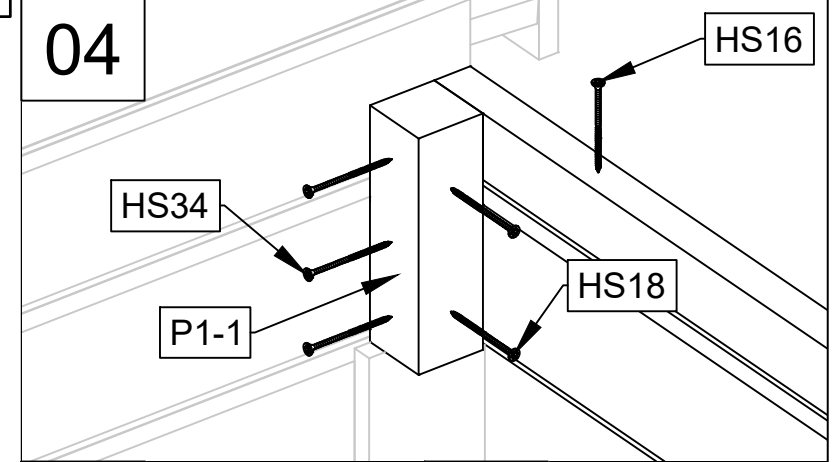

Art. Nr. 9915300

Without tongue - Ohne feder - Madrier de finition -
Finale in legno - Zonder veer - Punnita

20
19
18

W - B ↑

Pos	Piece list - Stückliste - Liste des pièces - Elementi - Stuklijst - Elementos - Tükítabel 26.06.2024 Art. Nr. 9915300 5/6	Q	P (mm)	L (mm)
001 21741		3	28x114	2972
002 49024		2	28x114	2972
003 49025		1	28x57	2972
004 32068		2	28x114	2000
005 43414		1	28x114	2000
RV1 49026	Lath - Pfetten - Liteau - Piccola asse - Gordingen - Vigueta - Roov 	1	44x44	2875
A-PR1 48597	Roof beam - Dachbalken - Panne de toit - Perlina del tetto - Gordingen / dakbalk - Correa - Pärlin 	2	44x146	2964
RB-1 13175	Roof boards - Dachbretter - Voliges - Perlina per tetto - Dakhout - Tablero de tejado - Katuselaud 	34	90x15.5	2050
DPL-1 49169	Roofing felt fillet - Dachpappenleiste - Baguette de fixation du feutre bitumeux - Asse per fissaggio guaina bituminosa - Afdekljst asfaltpapier - Moldura de fieltro para tejado - Katusepapiiliist 	1	15x45	1940
DPL-2 23016	Roofing felt fillet - Dachpappenleiste - Baguette de fixation du feutre bitumeux - Asse per fissaggio guaina bituminosa - Afdekljst asfaltpapier - Moldura de fieltro para tejado - Katusepapiiliist 	2	15x45	3000
TBE6-1 42305	Corner fillet - Deckleiste - Profils de finition angles a l'exterieur - Massello d'angolo - (hoek)lijst - Moldura de esquina - Nurgaliist 	3	15x90	342
TBE6-2 49027	Corner fillet - Deckleiste - Profils de finition angles a l'exterieur - Massello d'angolo - (hoek)lijst - Moldura de esquina - Nurgaliist 	1	15x90	342
PL8-1 30510	Railing strip - Begrenzungsleiste - Rembarde - Sbarra - Afscheidingslijst - Tablero limitador - Piirdelaud 	1	15x90	1820
PL8-2 49029	Railing strip - Begrenzungsleiste - Rembarde - Sbarra - Afscheidingslijst - Tablero limitador - Piirdelaud 	1	15x90	2910
PL8-3 36454	Railing strip - Begrenzungsleiste - Rembarde - Sbarra - Afscheidingslijst - Tablero limitador - Piirdelaud 	1	15x90	3000
P1-1 46430	Post - Pfosten - Poteau - Piede registrabile - Stijl - Poste - Post 	1	55x55	171
P1-2 48608	Post - Pfosten - Poteau - Piede registrabile - Stijl - Poste - Post 	1	55x55	298
P3-1 49030	Post - Pfosten - Poteau - Piede registrabile - Stijl - Poste - Post 	1	70x70	2112
P3-2 49031	Post - Pfosten - Poteau - Piede registrabile - Stijl - Poste - Post 	1	70x70	2239
TB1-1 23016	Fascia board - Traufbrett - Bandeau de toit - Finitura lati tetto - Gevellijst - Tablero de alero - Räästalaud 	1	15x45	3000
HS4 5102	Screw for corner batten - Schrauben für deckleisten - Vis de fixation profils de finition angles a l'exterieur - Viti per stecca d'angolo - Schroef voor afdeklat - Tornillo para moldura de esquina - Kruvi nurgaliistule 	16	3x30	
HS4 5102	Screw for covering moulding - Schrauben für deckungsprofil - Vis de fixation profils horizontaux haut inférieure et extérieur d'encadrement de porte - Vite per cornice di copertura - Schroef voor afdekprofiel - Tornillo para tablero delimitador - Kruvi piirdelauale 	46	3x30	
HS4 5102	Screw for fascia boards - Schrauben für traufbretter - Vis pour fixation bandeau de toit - Viti x striscia del tetto - Schroef voor gevellijst - Tornillo para tablero de alero - Kruvi räästalaule 	6	3x30	