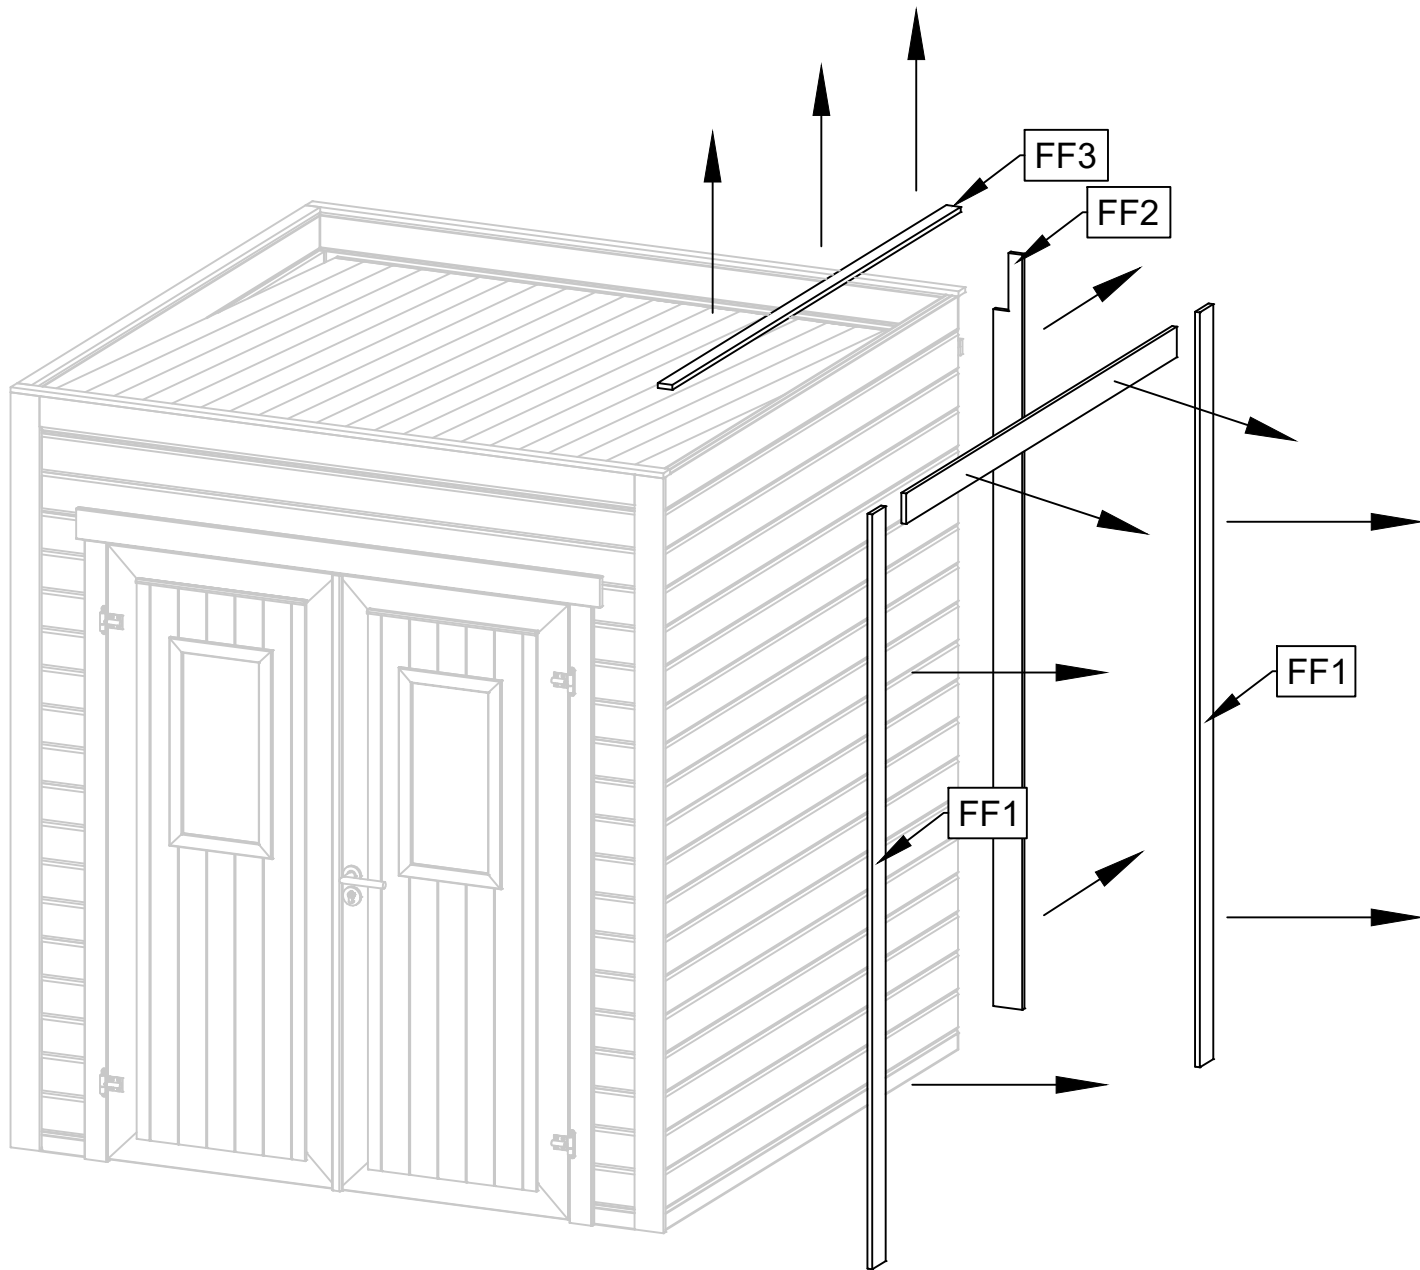

Art. Nr. 9915300

Without tongue - Ohne feder - Madrier de finition -
Finale in legno - Zonder veer - Punnita

20
19
18

W - B ↑

Pos	Piece list - Stückliste - Liste des pièces - Elementi - Stuklijst - Elementos - Tükítabel 26.06.2024 Art. Nr. 9915300 5/6	Q	P (mm)	L (mm)
001 21741		3	28x114	2972
002 49024		2	28x114	2972
003 49025		1	28x57	2972
004 32068		2	28x114	2000
005 43414		1	28x114	2000
RV1 49026	Lath - Pfetten - Liteau - Piccola asse - Gordingen - Vigueta - Roov 	1	44x44	2875
A-PR1 48597	Roof beam - Dachbalken - Panne de toit - Perlina del tetto - Gordingen / dakbalk - Correa - Pärlin 	2	44x146	2964
RB-1 13175	Roof boards - Dachbretter - Voliges - Perlina per tetto - Dakhout - Tablero de tejado - Katuselaud 	34	90x15.5	2050
DPL-1 49169	Roofing felt fillet - Dachpappenleiste - Baguette de fixation du feutre bitumeux - Asse per fissaggio guaina bituminosa - Afdekljst asfaltpapier - Moldura de fieltro para tejado - Katusepapiiliist 	1	15x45	1940
DPL-2 23016	Roofing felt fillet - Dachpappenleiste - Baguette de fixation du feutre bitumeux - Asse per fissaggio guaina bituminosa - Afdekljst asfaltpapier - Moldura de fieltro para tejado - Katusepapiiliist 	2	15x45	3000
TBE6-1 42305	Corner fillet - Deckleiste - Profils de finition angles a l'exterieur - Massello d'angolo - (hoek)lijst - Moldura de esquina - Nurgaliist 	3	15x90	342
TBE6-2 49027	Corner fillet - Deckleiste - Profils de finition angles a l'exterieur - Massello d'angolo - (hoek)lijst - Moldura de esquina - Nurgaliist 	1	15x90	342
PL8-1 30510	Railing strip - Begrenzungsleiste - Rembarde - Sbarra - Afscheidingslijst - Tablero limitador - Piirdelaud 	1	15x90	1820
PL8-2 49029	Railing strip - Begrenzungsleiste - Rembarde - Sbarra - Afscheidingslijst - Tablero limitador - Piirdelaud 	1	15x90	2910
PL8-3 36454	Railing strip - Begrenzungsleiste - Rembarde - Sbarra - Afscheidingslijst - Tablero limitador - Piirdelaud 	1	15x90	3000
P1-1 46430	Post - Pfosten - Poteau - Piede registrabile - Stijl - Poste - Post 	1	55x55	171
P1-2 48608	Post - Pfosten - Poteau - Piede registrabile - Stijl - Poste - Post 	1	55x55	298
P3-1 49030	Post - Pfosten - Poteau - Piede registrabile - Stijl - Poste - Post 	1	70x70	2112
P3-2 49031	Post - Pfosten - Poteau - Piede registrabile - Stijl - Poste - Post 	1	70x70	2239
TB1-1 23016	Fascia board - Traufbrett - Bandeau de toit - Finitura lati tetto - Gevellijst - Tablero de alero - Räästalaud 	1	15x45	3000
HS4 5102	Screw for corner batten - Schrauben für deckleisten - Vis de fixation profils de finition angles a l'exterieur - Viti per stecca d'angolo - Schroef voor afdeklat - Tornillo para moldura de esquina - Kruvi nurgaliistule 	16	3x30	
HS4 5102	Screw for covering moulding - Schrauben für deckungsprofil - Vis de fixation profils horizontaux haut inférieure et extérieur d'encadrement de porte - Vite per cornice di copertura - Schroef voor afdekprofiel - Tornillo para tablero delimitador - Kruvi piirdelauale 	46	3x30	
HS4 5102	Screw for fascia boards - Schrauben für traufbretter - Vis pour fixation bandeau de toit - Viti x striscia del tetto - Schroef voor gevellijst - Tornillo para tablero de alero - Kruvi räästalaule 	6	3x30	