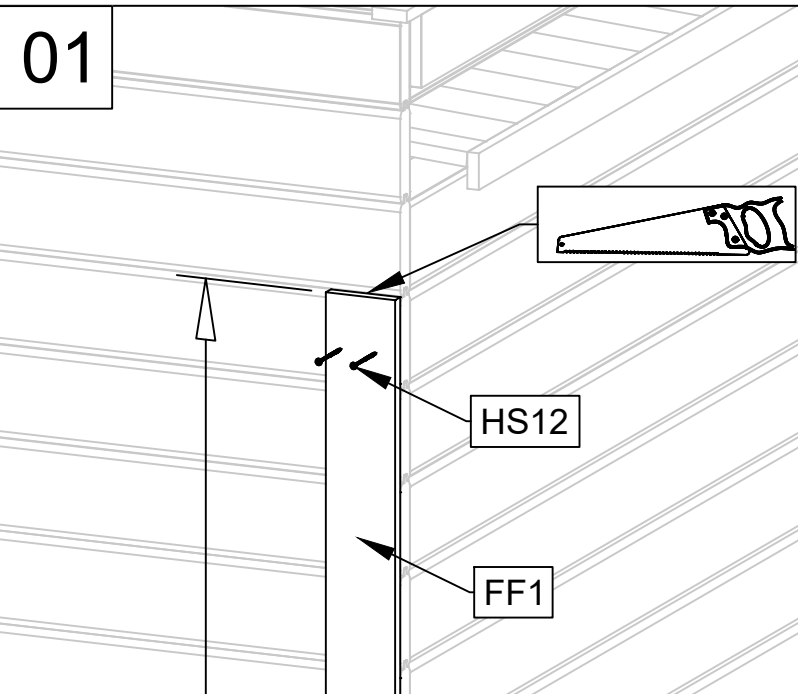

Art. Nr. 9915300

Without tongue - Ohne feder - Madrier de finition -
Finale in legno - Zonder veer - Punnita

20
19
18

W - B ↑

Pos	Piece list - Stückliste - Liste des pièces - Elementi - Stuklijst - Elementos - Tükítabel 26.06.2024 Art. Nr. 9915300 5/6	Q	P (mm)	L (mm)
001 21741		3	28x114	2972
002 49024		2	28x114	2972
003 49025		1	28x57	2972
004 32068		2	28x114	2000
005 43414		1	28x114	2000
RV1 49026	Lath - Pfetten - Liteau - Piccola asse - Gordingen - Vigueta - Roov 	1	44x44	2875
A-PR1 48597	Roof beam - Dachbalken - Panne de toit - Perlina del tetto - Gordingen / dakbalk - Correa - Pärlin 	2	44x146	2964
RB-1 13175	Roof boards - Dachbretter - Voliges - Perlina per tetto - Dakhout - Tablero de tejado - Katuselaud 	34	90x15.5	2050
DPL-1 49169	Roofing felt fillet - Dachpappenleiste - Baguette de fixation du feutre bitumeux - Asse per fissaggio guaina bituminosa - Afdekljst asfaltpapier - Moldura de fieltro para tejado - Katusepapiiliist 	1	15x45	1940
DPL-2 23016	Roofing felt fillet - Dachpappenleiste - Baguette de fixation du feutre bitumeux - Asse per fissaggio guaina bituminosa - Afdekljst asfaltpapier - Moldura de fieltro para tejado - Katusepapiiliist 	2	15x45	3000
TBE6-1 42305	Corner fillet - Deckleiste - Profils de finition angles a l'exterieur - Massello d'angolo - (hoek)lijst - Moldura de esquina - Nurgaliist 	3	15x90	342
TBE6-2 49027	Corner fillet - Deckleiste - Profils de finition angles a l'exterieur - Massello d'angolo - (hoek)lijst - Moldura de esquina - Nurgaliist 	1	15x90	342
PL8-1 30510	Railing strip - Begrenzungsleiste - Rembarde - Sbarra - Afscheidingslijst - Tablero limitador - Piirdelaud 	1	15x90	1820
PL8-2 49029	Railing strip - Begrenzungsleiste - Rembarde - Sbarra - Afscheidingslijst - Tablero limitador - Piirdelaud 	1	15x90	2910
PL8-3 36454	Railing strip - Begrenzungsleiste - Rembarde - Sbarra - Afscheidingslijst - Tablero limitador - Piirdelaud 	1	15x90	3000
P1-1 46430	Post - Pfosten - Poteau - Piede registrabile - Stijl - Poste - Post 	1	55x55	171
P1-2 48608	Post - Pfosten - Poteau - Piede registrabile - Stijl - Poste - Post 	1	55x55	298
P3-1 49030	Post - Pfosten - Poteau - Piede registrabile - Stijl - Poste - Post 	1	70x70	2112
P3-2 49031	Post - Pfosten - Poteau - Piede registrabile - Stijl - Poste - Post 	1	70x70	2239
TB1-1 23016	Fascia board - Traufbrett - Bandeau de toit - Finitura lati tetto - Gevellijst - Tablero de alero - Räästalaud 	1	15x45	3000
HS4 5102	Screw for corner batten - Schrauben für deckleisten - Vis de fixation profils de finition angles a l'exterieur - Viti per stecca d'angolo - Schroef voor afdeklat - Tornillo para moldura de esquina - Kruvi nurgaliistule 	16	3x30	
HS4 5102	Screw for covering moulding - Schrauben für deckungsprofil - Vis de fixation profils horizontaux haut inférieure et extérieur d'encadrement de porte - Vite per cornice di copertura - Schroef voor afdekprofiel - Tornillo para tablero delimitador - Kruvi piirdelauale 	46	3x30	
HS4 5102	Screw for fascia boards - Schrauben für traufbretter - Vis pour fixation bandeau de toit - Viti x striscia del tetto - Schroef voor gevellijst - Tornillo para tablero de alero - Kruvi räästalaule 	6	3x30	