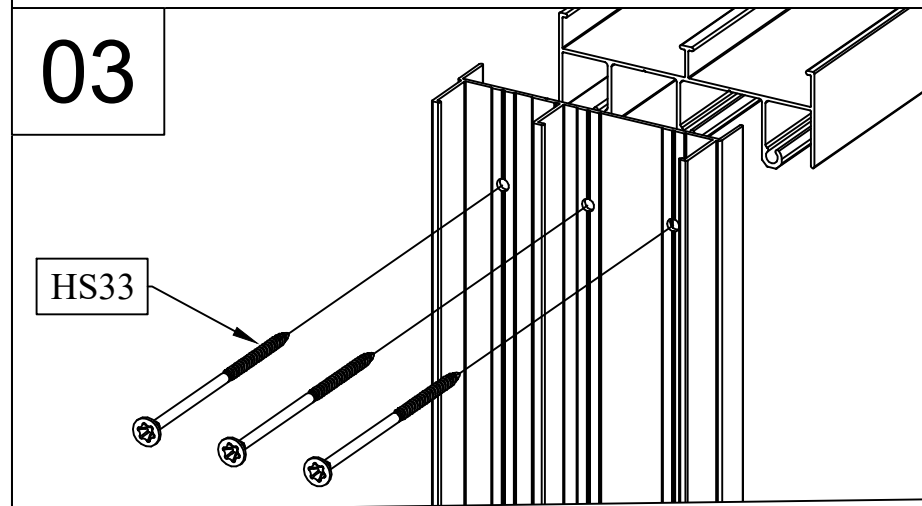

Pos	11.12.2024	Piece list - Stückliste - Liste des pièces - Elementi - Stuklijst - Tükítabel 3039x2000 ALP.3S.3R.P RAL7016	1/1	Q	P (mm)	L (mm)
		Glass size - Glasgröße - Taille de la vitre - Misura del vetro - Glas afmeting - Klaasi mõõt: 926x1859 mm Glass size - Glasgröße - Taille de la vitre - Misura del vetro - Glas afmeting - Klaasi mõõt: 984x1859 mm				
						 1903x1930 mm
						
18		Upper door jamb - Türrahmen oben - Cadre de porte supérieur - Telaio superiore della porta - Bovendorpel - Ukse ülemine leng		2	35x90	1500
15		Doorstep - Swelle - Seuil de porte - Callare - Drempe - Lävepakki ukseavale		2	35x90	1500
16-17		Door jamb - Türrahmen - Cadre de porte - Telaio montante della porta - Deurframe - Ukse leng		2	32x93	2000
4		Door - Tür - Porte - Porte - Deur - Uks				
5		Door - Tür - Porte - Porte - Deur - Uks				
6		Door - Tür - Porte - Porte - Deur - Uks				
LV		Stricker for lock - Schließblech für Türschloss - Gache de porte - L'attaccante piastra - Sluitplaat voor deurslot - Lukuvastus		1		
HS90		fixation gache de porte - Vite per cerniera a piastra - Schroef voor slotplaat - Kruvi ukse luku vasturauale		2	4x25	
HS33		Screw for door jamb - Schraube für Türrahmen - Vis de fixation partie haute avec montants du cadre de porte - Viti x fissaggio montanti porte - Schroef voor deurkozijn - Kruvi ukse lengile		8	5x40	
		Pin - Pin - Épingle - Perno - Pin - Tihvt		6		