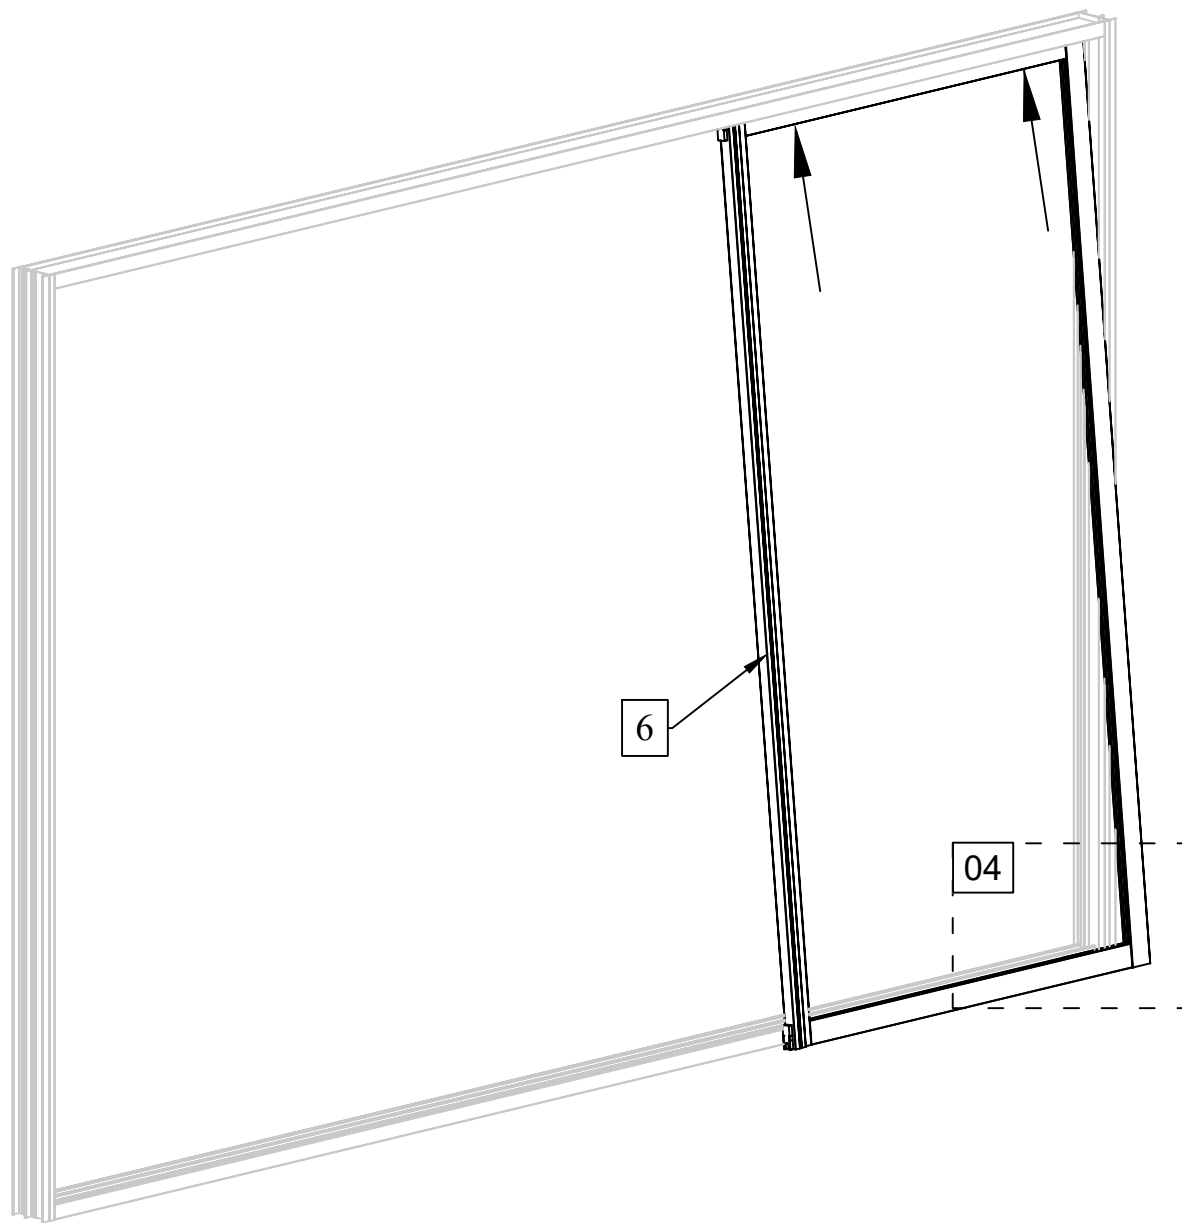

Pos	11.12.2024	Piece list - Stückliste - Liste des pièces - Elementi - Stuklijst - Tükítabel 3039x2000 ALP.3S.3R.P RAL7016	1/1	Q	P (mm)	L (mm)
		Glass size - Glasgröße - Taille de la vitre - Misura del vetro - Glas afmeting - Klaasi mõõt: 926x1859 mm Glass size - Glasgröße - Taille de la vitre - Misura del vetro - Glas afmeting - Klaasi mõõt: 984x1859 mm				
						 1903x1930 mm
						
18		Upper door jamb - Türrahmen oben - Cadre de porte supérieur - Telaio superiore della porta - Bovendorpel - Ukse ülemine leng		2	35x90	1500
15		Doorstep - Swelle - Seuil de porte - Callare - Drempe - Lävepakki ukseavale		2	35x90	1500
16-17		Door jamb - Türrahmen - Cadre de porte - Telaio montante della porta - Deurframe - Ukse leng		2	32x93	2000
4		Door - Tür - Porte - Porte - Deur - Uks				
5		Door - Tür - Porte - Porte - Deur - Uks				
6		Door - Tür - Porte - Porte - Deur - Uks				
LV		Stricker for lock - Schließblech für Türschloss - Gache de porte - L'attaccante piastra - Sluitplaat voor deurslot - Lukuvastus		1		
HS90		fixation gache de porte - Vite per cerniera a piastra - Schroef voor slotplaat - Kruvi ukse luku vasturauale		2	4x25	
HS33		Screw for door jamb - Schraube für Türrahmen - Vis de fixation partie haute avec montants du cadre de porte - Viti x fissaggio montanti porte - Schroef voor deurkozijn - Kruvi ukse lengile		8	5x40	
		Pin - Pin - Épingle - Perno - Pin - Tihvt		6		

04

6

04

6

05

05

06

06