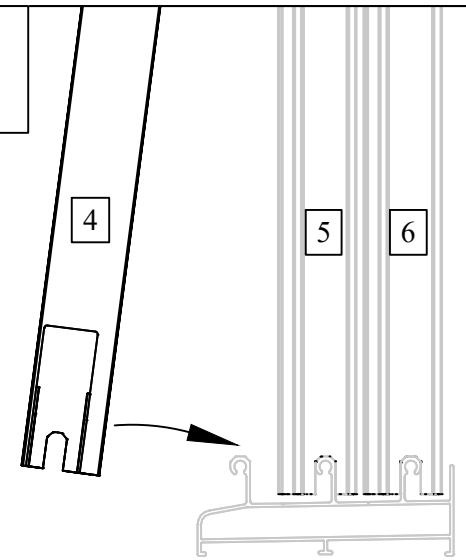

Pos	11.12.2024	Piece list - Stückliste - Liste des pièces - Elementi - Stuklijst - Tükítabel 3039x2000 ALP.3S.3R.P RAL7016	1/1	Q	P (mm)	L (mm)
		Glass size - Glasgröße - Taille de la vitre - Misura del vetro - Glas afmeting - Klaasi mõõt: 926x1859 mm Glass size - Glasgröße - Taille de la vitre - Misura del vetro - Glas afmeting - Klaasi mõõt: 984x1859 mm				
						 1903x1930 mm
						
18		Upper door jamb - Türrahmen oben - Cadre de porte supérieur - Telaio superiore della porta - Bovendorpel - Ukse ülemine leng		2	35x90	1500
15		Doorstep - Swelle - Seuil de porte - Callare - Drempe - Lävepakki ukseavale		2	35x90	1500
16-17		Door jamb - Türrahmen - Cadre de porte - Telaio montante della porta - Deurframe - Ukse leng		2	32x93	2000
4		Door - Tür - Porte - Porte - Deur - Uks				
5		Door - Tür - Porte - Porte - Deur - Uks				
6		Door - Tür - Porte - Porte - Deur - Uks				
LV		Stricker for lock - Schließblech für Türschloss - Gache de porte - L'attaccante piastra - Sluitplaat voor deurslot - Lukuvastus		1		
HS90		fixation gache de porte - Vite per cerniera a piastra - Schroef voor slotplaat - Kruvi ukse luku vasturauale		2	4x25	
HS33		Screw for door jamb - Schraube für Türrahmen - Vis de fixation partie haute avec montants du cadre de porte - Viti x fissaggio montanti porte - Schroef voor deurkozijn - Kruvi ukse lengile		8	5x40	
		Pin - Pin - Épingle - Perno - Pin - Tihvt		6		

04

6

04

6

05

05

06

06