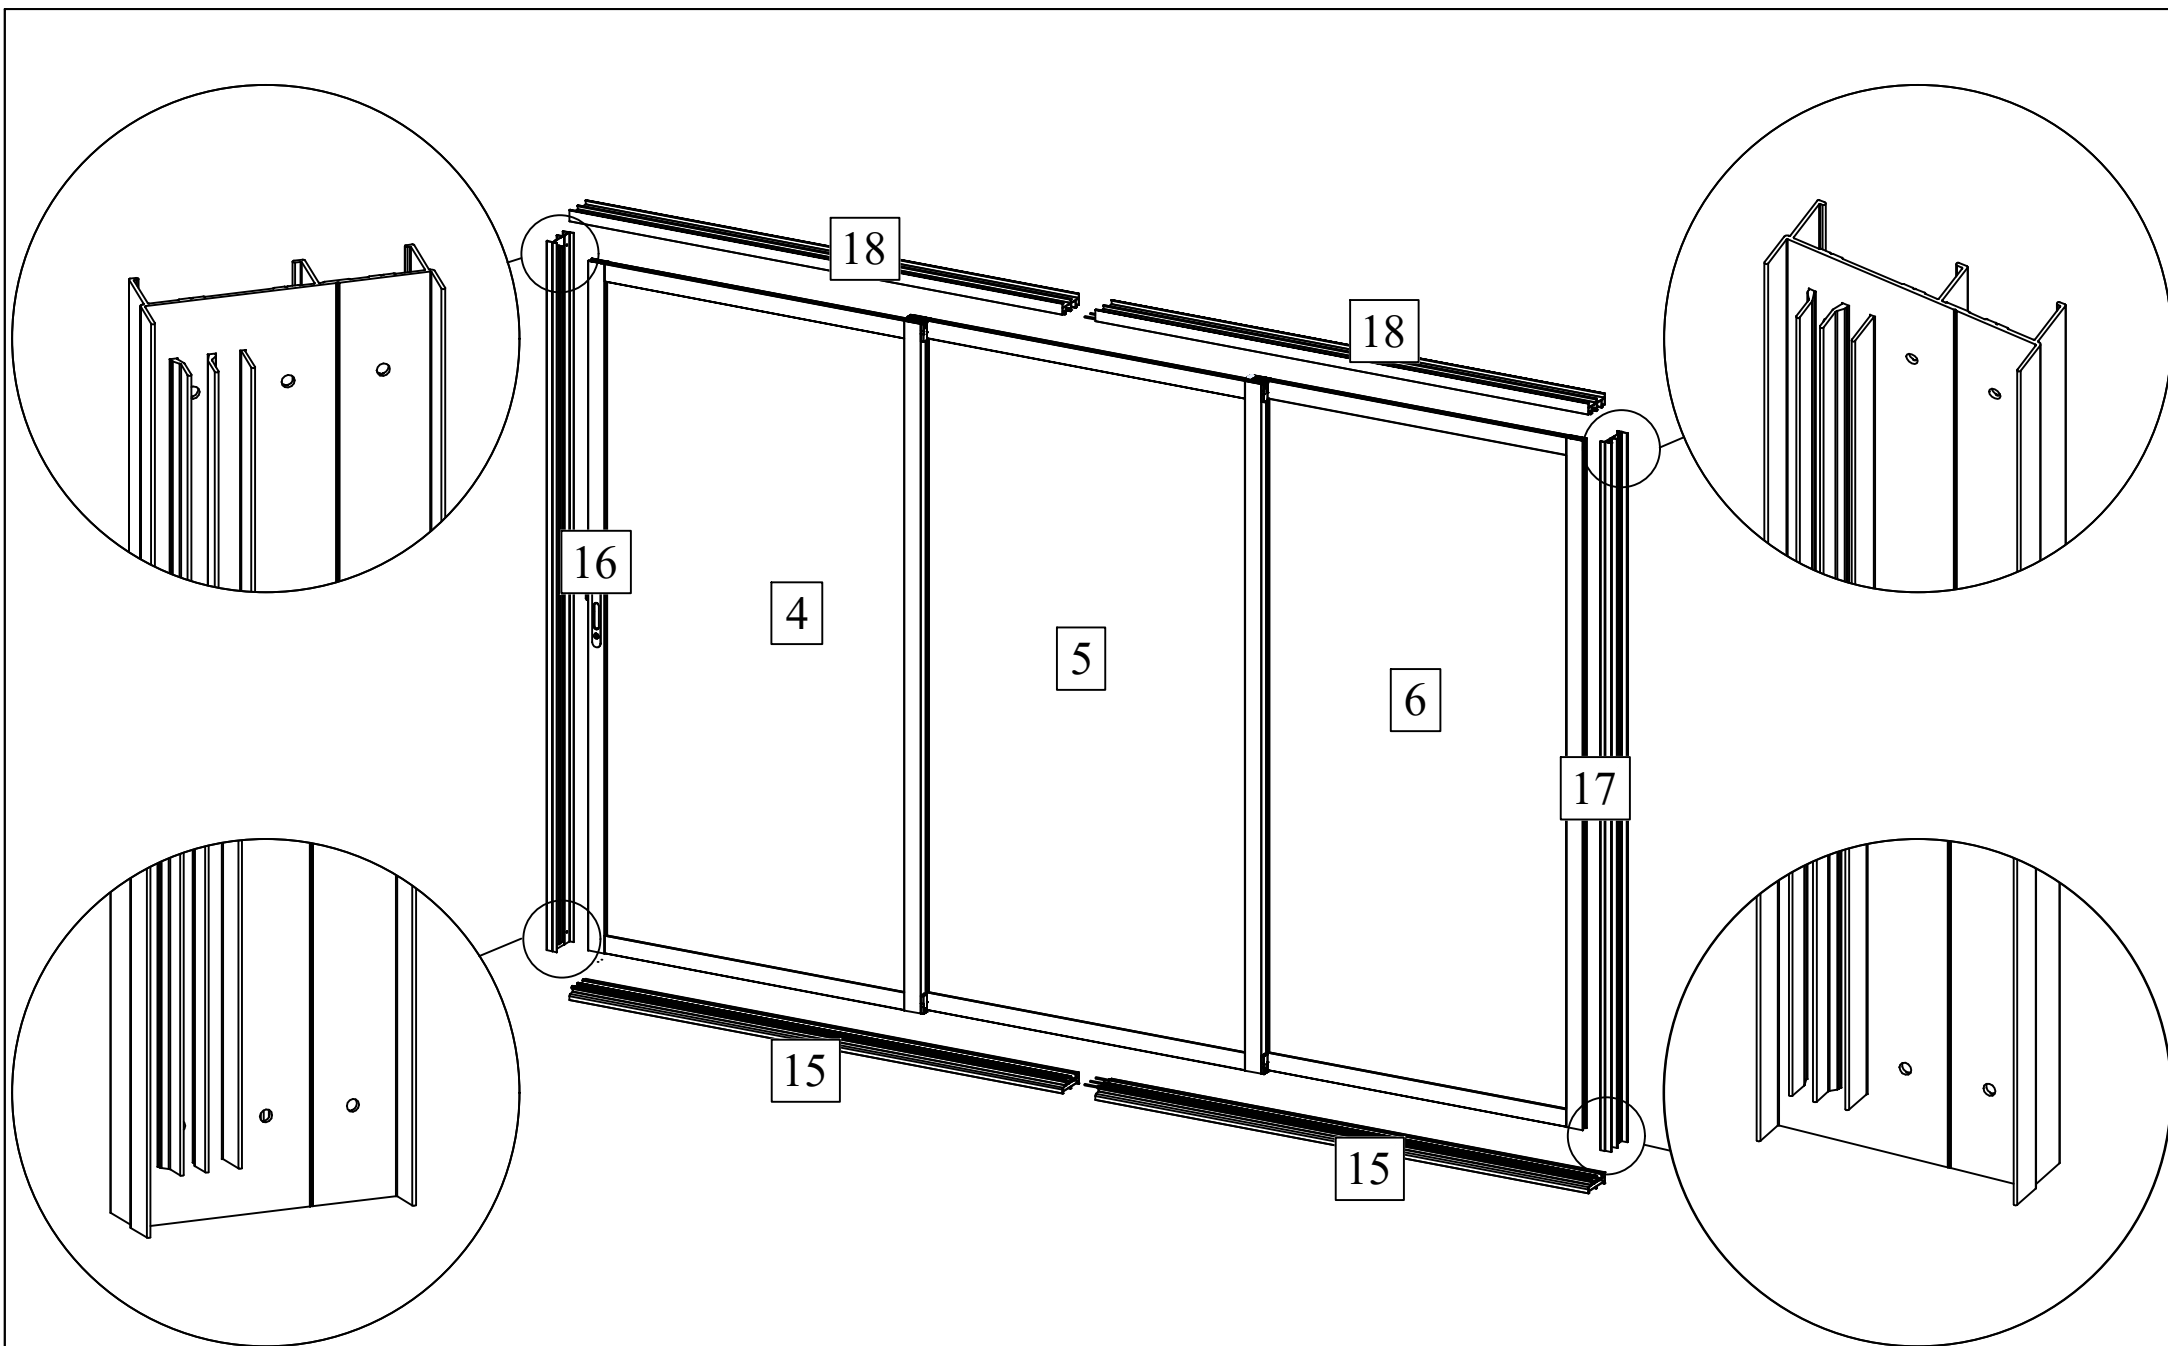

Pos	11.12.2024	Piece list - Stückliste - Liste des pièces - Elementi - Stuklijst - Tükítabel 3039x2000 ALP.3S.3R.P RAL7016	1/1	Q	P (mm)	L (mm)
		Glass size - Glasgröße - Taille de la vitre - Misura del vetro - Glas afmeting - Klaasi mõõt: 926x1859 mm Glass size - Glasgröße - Taille de la vitre - Misura del vetro - Glas afmeting - Klaasi mõõt: 984x1859 mm				
						 1903x1930 mm
						
18		Upper door jamb - Türrahmen oben - Cadre de porte supérieur - Telaio superiore della porta - Bovendorpel - Ukse ülemine leng		2	35x90	1500
15		Doorstep - Swelle - Seuil de porte - Callare - Drempe - Lävepakki ukseavale		2	35x90	1500
16-17		Door jamb - Türrahmen - Cadre de porte - Telaio montante della porta - Deurframe - Ukse leng		2	32x93	2000
4		Door - Tür - Porte - Porte - Deur - Uks				
5		Door - Tür - Porte - Porte - Deur - Uks				
6		Door - Tür - Porte - Porte - Deur - Uks				
LV		Stricker for lock - Schließblech für Türschloss - Gache de porte - L'attaccante piastra - Sluitplaat voor deurslot - Lukuvastus		1		
HS90		fixation gache de porte - Vite per cerniera a piastra - Schroef voor slotplaat - Kruvi ukse luku vasturauale		2	4x25	
HS33		Screw for door jamb - Schraube für Türrahmen - Vis de fixation partie haute avec montants du cadre de porte - Viti x fissaggio montanti porte - Schroef voor deurkozijn - Kruvi ukse lengile		8	5x40	
		Pin - Pin - Épingle - Perno - Pin - Tihvt		6		