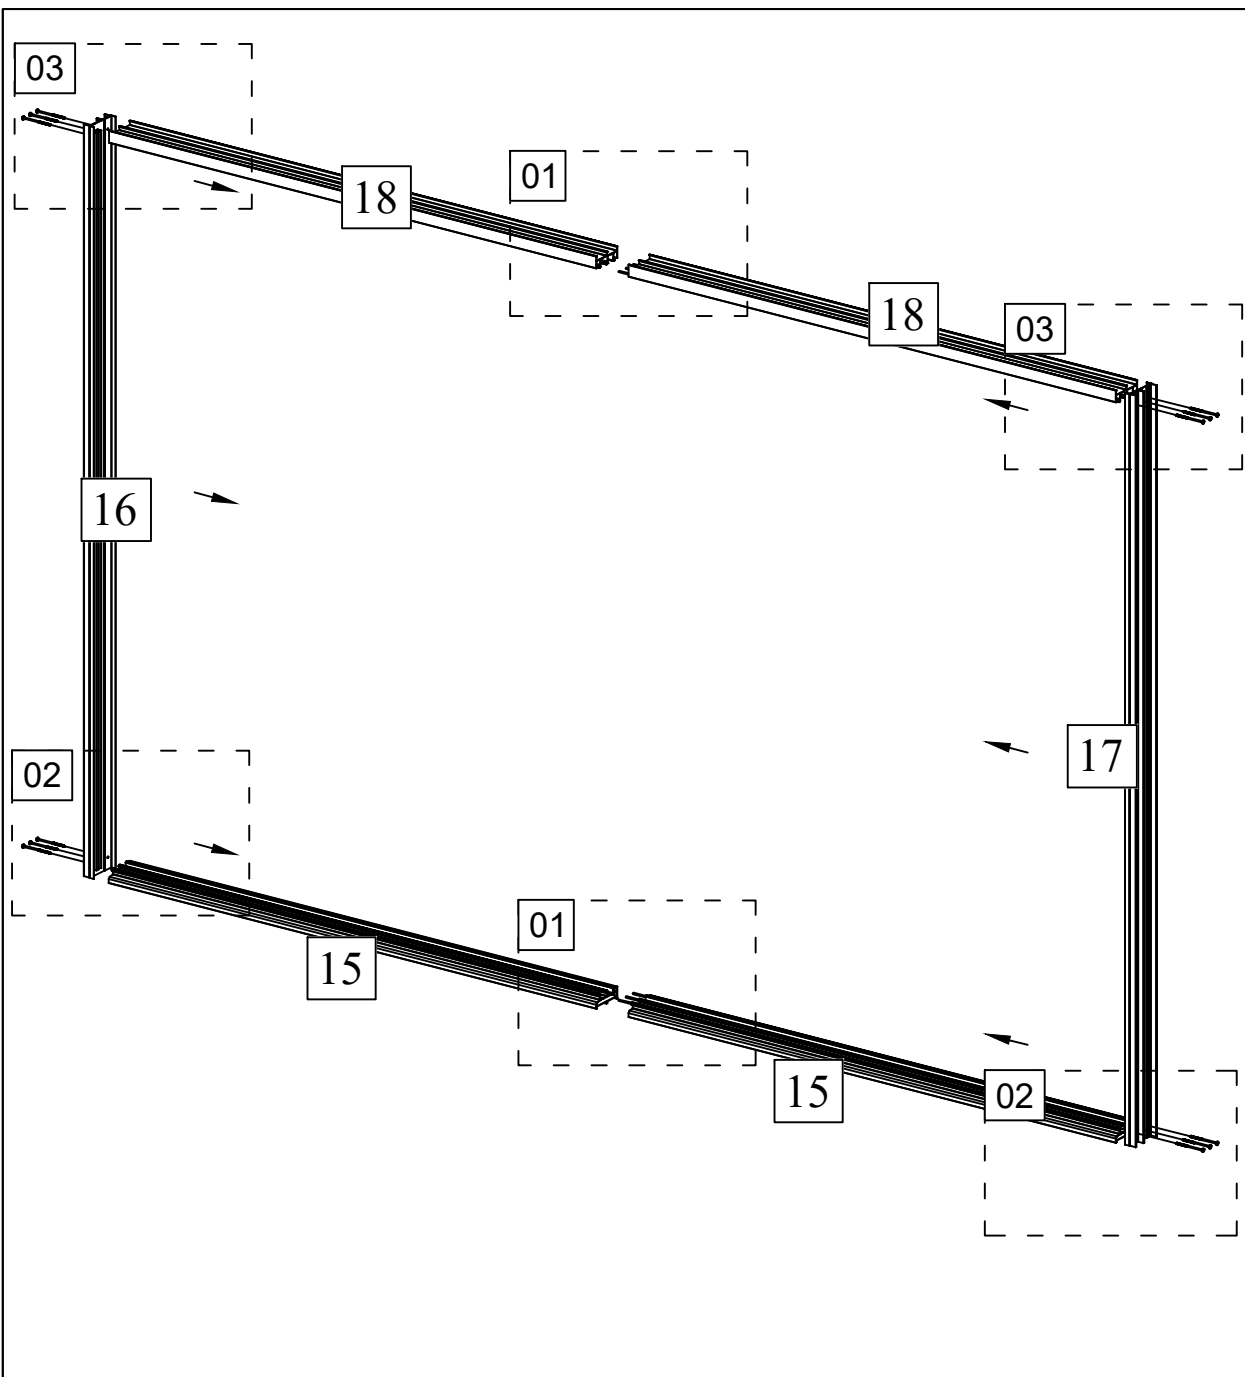

Pos	11.12.2024	Piece list - Stückliste - Liste des pièces - Elementi - Stuklijst - Tükítabel 3039x2000 ALP.3S.3R.P RAL7016	1/1	Q	P (mm)	L (mm)
		Glass size - Glasgröße - Taille de la vitre - Misura del vetro - Glas afmeting - Klaasi mõõt: 926x1859 mm Glass size - Glasgröße - Taille de la vitre - Misura del vetro - Glas afmeting - Klaasi mõõt: 984x1859 mm				
						 1903x1930 mm
						
18		Upper door jamb - Türrahmen oben - Cadre de porte supérieur - Telaio superiore della porta - Bovendorpel - Ukse ülemine leng		2	35x90	1500
15		Doorstep - Swelle - Seuil de porte - Callare - Drempe - Lävepakki ukseavale		2	35x90	1500
16-17		Door jamb - Türrahmen - Cadre de porte - Telaio montante della porta - Deurframe - Ukse leng		2	32x93	2000
4		Door - Tür - Porte - Porte - Deur - Uks				
5		Door - Tür - Porte - Porte - Deur - Uks				
6		Door - Tür - Porte - Porte - Deur - Uks				
LV		Stricker for lock - Schließblech für Türschloss - Gache de porte - L'attaccante piastra - Sluitplaat voor deurslot - Lukuvastus		1		
HS90		fixation gache de porte - Vite per cerniera a piastra - Schroef voor slotplaat - Kruvi ukse luku vasturauale		2	4x25	
HS33		Screw for door jamb - Schraube für Türrahmen - Vis de fixation partie haute avec montants du cadre de porte - Viti x fissaggio montanti porte - Schroef voor deurkozijn - Kruvi ukse lengile		8	5x40	
		Pin - Pin - Épingle - Perno - Pin - Tihvt		6		

04

6

04

6

05

05

06

06

07

A=B

08

A

09

B

B

A