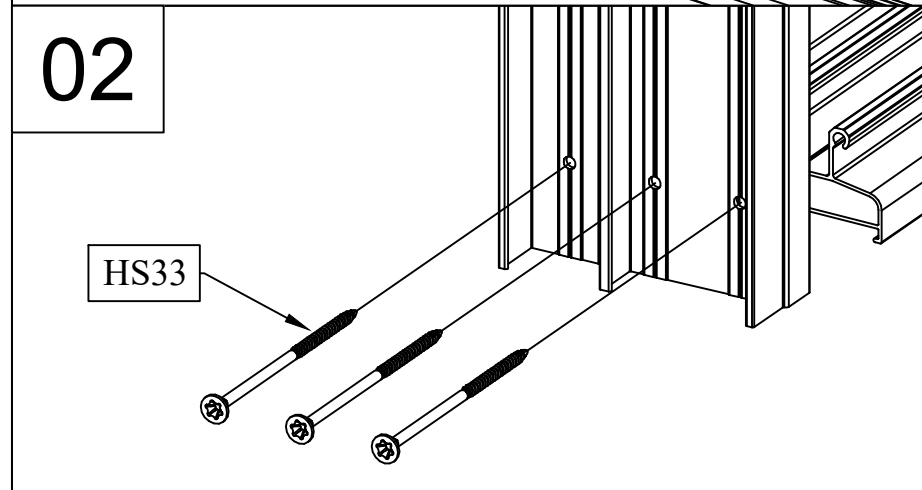

Pos	11.12.2024	Piece list - Stückliste - Liste des pièces - Elementi - Stuklijst - Tükítabel 3039x2000 ALP.3S.3R.P RAL7016	1/1	Q	P (mm)	L (mm)
		Glass size - Glasgröße - Taille de la vitre - Misura del vetro - Glas afmeting - Klaasi mõõt: 926x1859 mm Glass size - Glasgröße - Taille de la vitre - Misura del vetro - Glas afmeting - Klaasi mõõt: 984x1859 mm				
						 1903x1930 mm
						
18		Upper door jamb - Türrahmen oben - Cadre de porte supérieur - Telaio superiore della porta - Bovendorpel - Ukse ülemine leng		2	35x90	1500
15		Doorstep - Swelle - Seuil de porte - Callare - Drempe - Lävepakki ukseavale		2	35x90	1500
16-17		Door jamb - Türrahmen - Cadre de porte - Telaio montante della porta - Deurframe - Ukse leng		2	32x93	2000
4		Door - Tür - Porte - Porte - Deur - Uks				
5		Door - Tür - Porte - Porte - Deur - Uks				
6		Door - Tür - Porte - Porte - Deur - Uks				
LV		Stricker for lock - Schließblech für Türschloss - Gache de porte - L'attaccante piastra - Sluitplaat voor deurslot - Lukuvastus		1		
HS90		fixation gache de porte - Vite per cerniera a piastra - Schroef voor slotplaat - Kruvi ukse luku vasturauale		2	4x25	
HS33		Screw for door jamb - Schraube für Türrahmen - Vis de fixation partie haute avec montants du cadre de porte - Viti x fissaggio montanti porte - Schroef voor deurkozijn - Kruvi ukse lengile		8	5x40	
		Pin - Pin - Épingle - Perno - Pin - Tihvt		6		