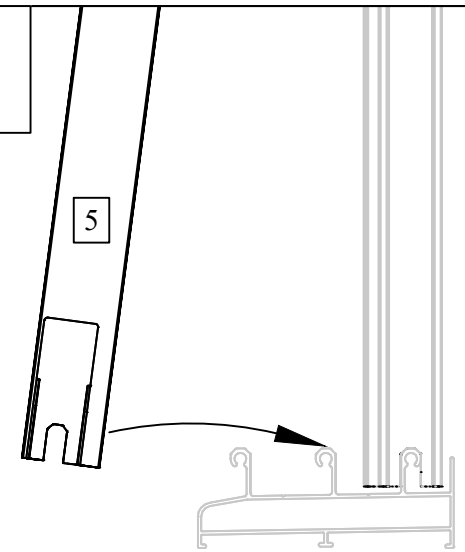

Pos	11.12.2024	Piece list - Stückliste - Liste des pièces - Elementi - Stuklijst - Tükítabel 3039x2000 ALP.3S.3R.P RAL7016	1/1	Q	P (mm)	L (mm)
		Glass size - Glasgröße - Taille de la vitre - Misura del vetro - Glas afmeting - Klaasi mõõt: 926x1859 mm Glass size - Glasgröße - Taille de la vitre - Misura del vetro - Glas afmeting - Klaasi mõõt: 984x1859 mm				
						 1903x1930 mm
						
18		Upper door jamb - Türrahmen oben - Cadre de porte supérieur - Telaio superiore della porta - Bovendorpel - Ukse ülemine leng		2	35x90	1500
15		Doorstep - Swelle - Seuil de porte - Callare - Drempe - Lävepakki ukseavale		2	35x90	1500
16-17		Door jamb - Türrahmen - Cadre de porte - Telaio montante della porta - Deurframe - Ukse leng		2	32x93	2000
4		Door - Tür - Porte - Porte - Deur - Uks				
5		Door - Tür - Porte - Porte - Deur - Uks				
6		Door - Tür - Porte - Porte - Deur - Uks				
LV		Stricker for lock - Schließblech für Türschloss - Gache de porte - L'attaccante piastra - Sluitplaat voor deurslot - Lukuvastus		1		
HS90		fixation gache de porte - Vite per cerniera a piastra - Schroef voor slotplaat - Kruvi ukse luku vasturauale		2	4x25	
HS33		Screw for door jamb - Schraube für Türrahmen - Vis de fixation partie haute avec montants du cadre de porte - Viti x fissaggio montanti porte - Schroef voor deurkozijn - Kruvi ukse lengile		8	5x40	
		Pin - Pin - Épingle - Perno - Pin - Tihvt		6		

04

6

04

6

05

05

06

06