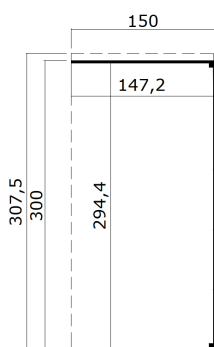

 28 mm  
 1  
 0  
 **GUARANTEE**  
**2 YEARS**

**VERPACKUNG: 1 PALETTE(N)**

330 x 118 x 55 cm  
506 kg

EAN 4743329250577

**DIMENSIONEN**

Fläche	4.25 m <sup>2</sup>
Dachabmessungen	1.50 x 3.08 m
Rauminhalt m <sup>3</sup>	≈ 9.45 m <sup>3</sup>
Seitenwandhöhe	≈ 2.22 m
Firsthöhe	≈ 2.22 m
Vordach	≈ 0 cm

**FENSTER & TÜR**

**DACH UND FUSSBODEN**

Dachbretter	15.5x90 mm
Dachfläche	9.38 m <sup>2</sup>
Dachwinkel	≈ 1 °

\*Optional Dacheindeckung