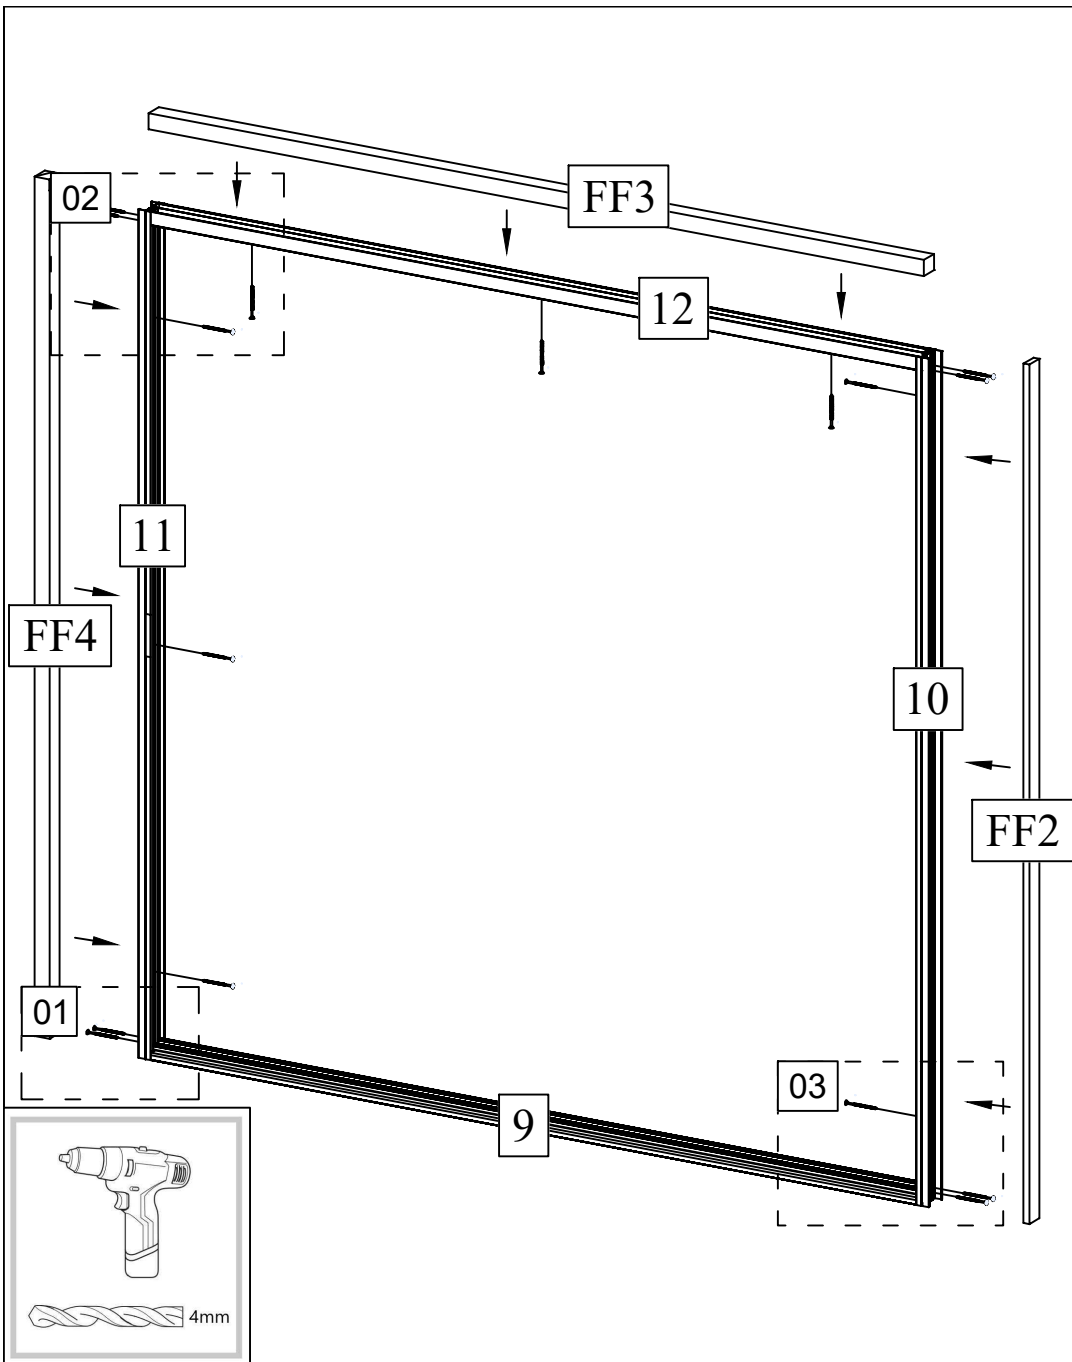

Pos	18.02.2018	Piece list - Stückliste - Liste des pièces - Elementi - Stuklijst - Tükítabel 2041x2026 AL.2S.2R. RAL7016	1/1	Q	P (mm)	L (mm)
-----	------------	--	-----	---	-----------	-----------

Glass size - Glasgröße - Taille de la vitre - Misura del vetro - Glas afmeting - Klaasi mõõt: 926x1859 mm

Inside view - Ansicht von innen - Vue intérieur - Vista interna - Binnenaansicht - Vaade seest

05

06

Top view - Ansicht von oben - Vue de dessus - Vista dall'alto - Bovenaansicht - Vaade ülevalt

06

07

Inside view - Ansicht von innen - Vue intérieur - Vista interna - Binnenaansicht - Vaade seest

09-11

09

10

Top view - Ansicht von oben - Vue de dessus - Vista dall'alto - Bovenaanzicht - Vaade ülevalt

10

11

Inside view - Ansicht von innen - Vue intérieur - Vista interna - Binnenaanzicht - Vaade seest