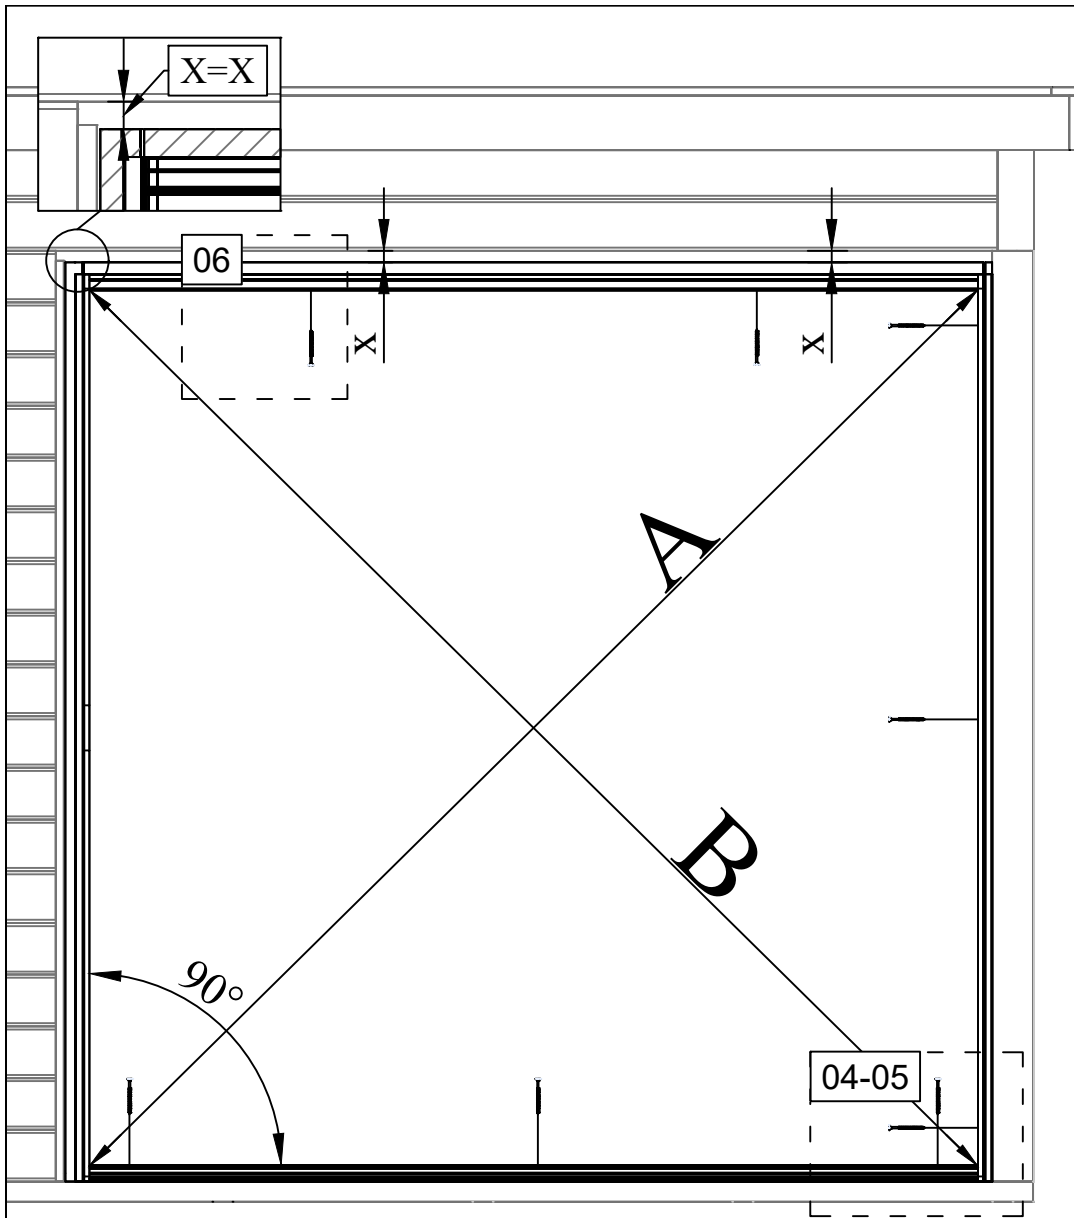

Pos	18.02.2018	Piece list - Stückliste - Liste des pièces - Elementi - Stuklijst - Tükítabel 2041x2026 AL.2S.2R. RAL7016	1/1	Q	P (mm)	L (mm)
-----	------------	--	-----	---	-----------	-----------

Glass size - Glasgröße - Taille de la vitre - Misura del vetro - Glas afmeting - Klaasi mõõt: 926x1859 mm

Pos	14.03.2019	Piece list - Stückliste - Liste des pièces - Elementi - Stuklijst - Tükítabel 1003x2026 AL.F. RAL 7016	1/1	Q	P (mm)	L (mm)
-----	------------	---	-----	---	-----------	-----------

Glass size - Glasgröße - Taille de la vitre - Misura del vetro - Glas afmeting - Klaasi mõõt: 916x1939 mm

09-11

09

10

Top view - Ansicht von oben - Vue de dessus - Vista dall'alto - Bovenaanzicht - Vaade ülevalt

10

11

Inside view - Ansicht von innen - Vue intérieur - Vista interna - Binnenaanzicht - Vaade seest