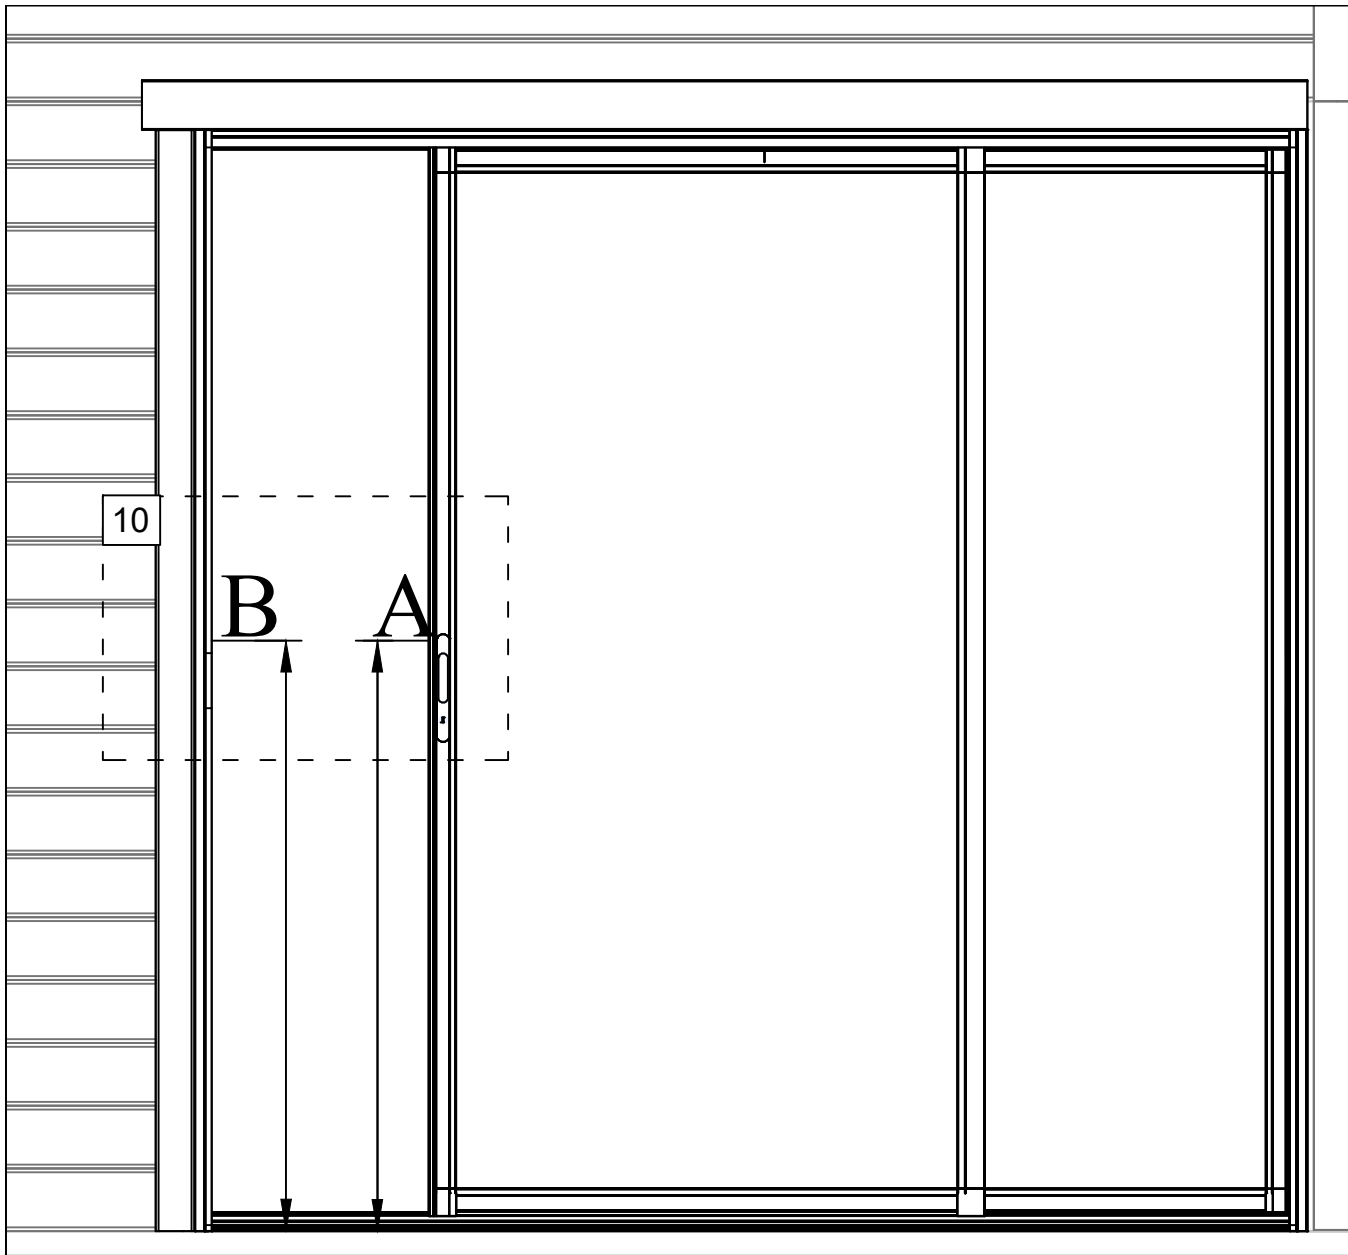

Pos	18.02.2018	Piece list - Stückliste - Liste des pièces - Elementi - Stuklijst - Tükítabel 2041x2026 AL.2S.2R. RAL7016	1/1	Q	P (mm)	L (mm)
-----	------------	--	-----	---	-----------	-----------

Glass size - Glasgröße - Taille de la vitre - Misura del vetro - Glas afmeting - Klaasi mõõt: 926x1859 mm

**A=B**

**04**

**05**

**06**

$$A=B$$