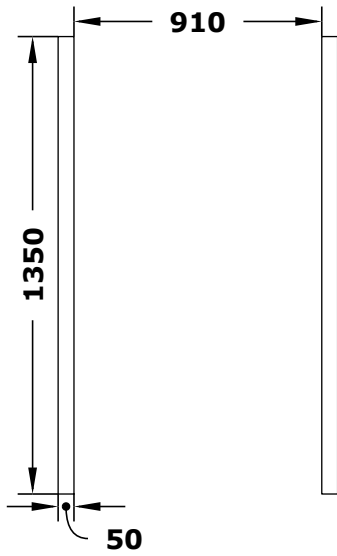

Hot Tube Eco Ø180

(Inside heater)

L*B*H= 200*80*80 cm.

kg. 200 kg.