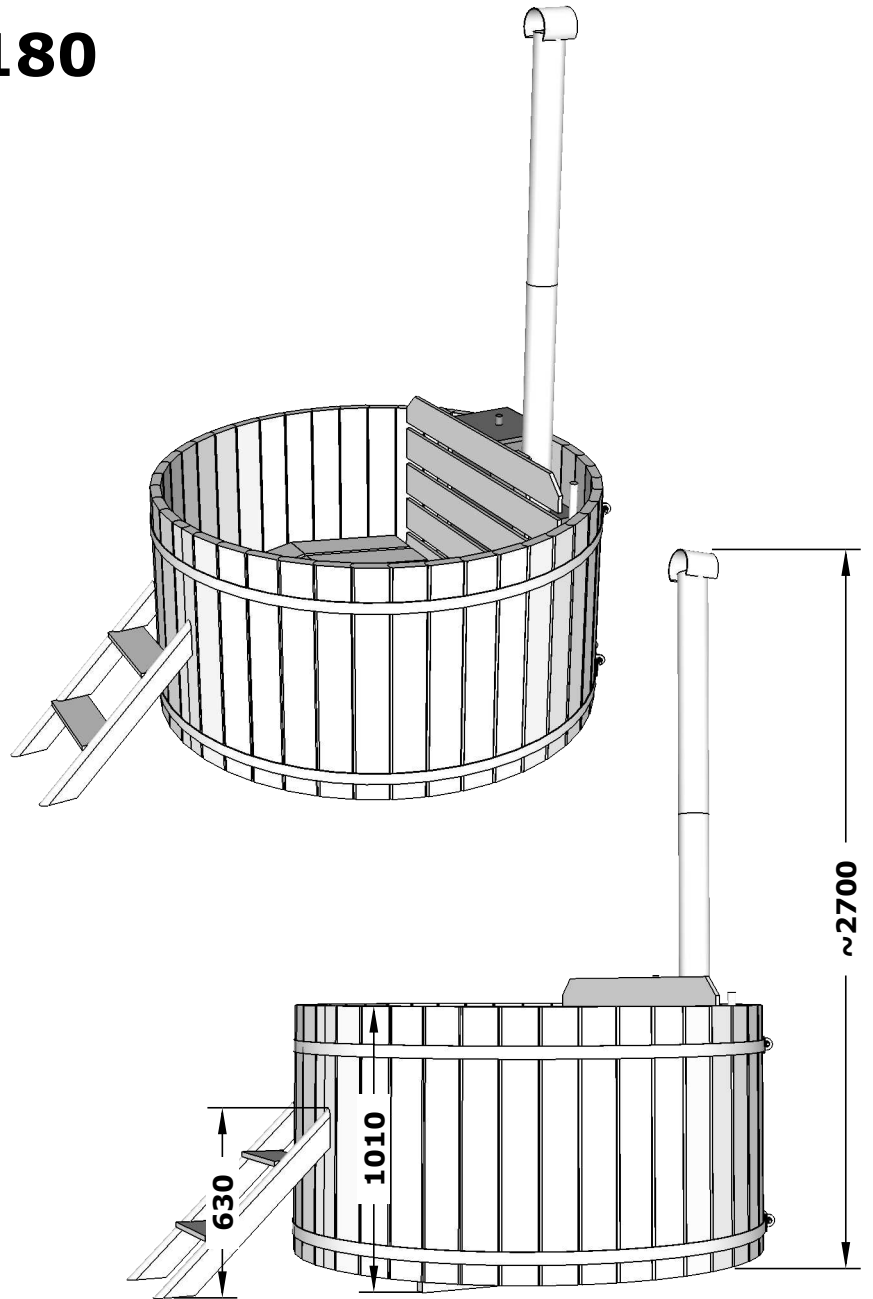

Hot Tube Eco Ø180

(Inside heater)

L*B*H= 200*80*80 cm.

kg. 200 kg.