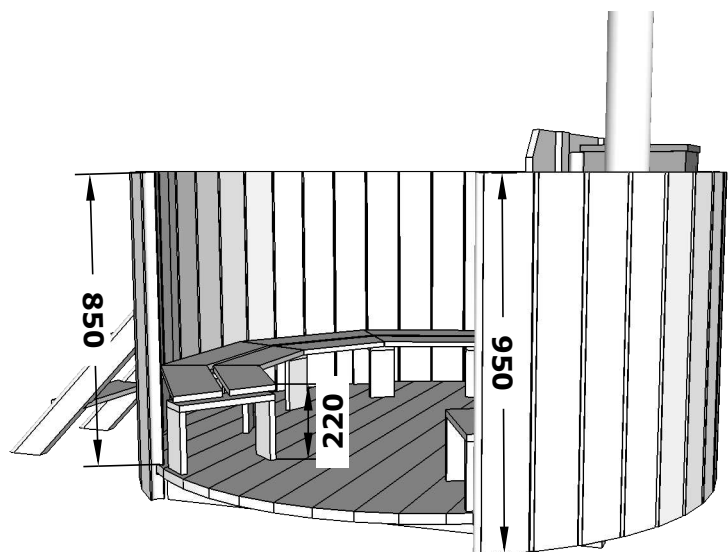

Hot Tube Eco Ø180

(Inside heater)

L*B*H= 200*80*80 cm.

kg. 200 kg.