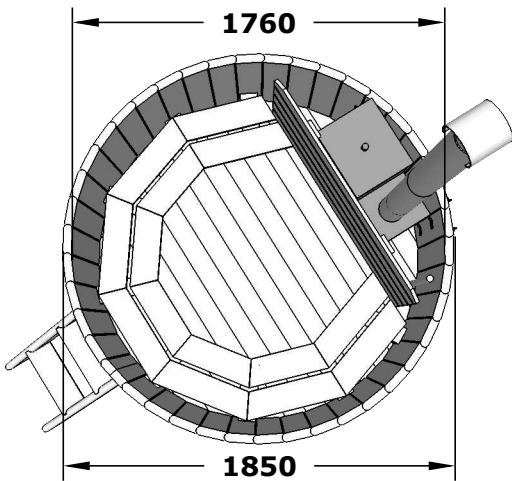

Hot Tube Eco Ø180

(Inside heater)

L*B*H= 200*80*80 cm.

kg. 200 kg.