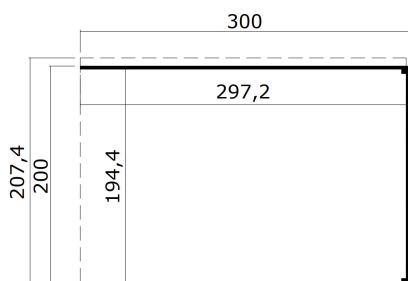

28
mm

1

0

EAN 4743329250416

DIMENSIONEN

Fläche	5.72 m ²
Dachabmessungen	3.00 x 2.07 m
Rauminhalt m ³	≈ 12.72 m ³
Seitenwandhöhe	≈ 2.22 m
Firsthöhe	≈ 2.22 m
Vordach	≈ 0 cm

FENSTER & TÜR

DACH UND FUSSBODEN

Dachbretter	15.5x90 mm
Dachfläche	6.22 m ²
Dachwinkel	≈ 1 °

*Optional Dacheindeckung

VERPACKUNG: 1 PALETTE(N)

330 x 118 x 50 cm
506 kg